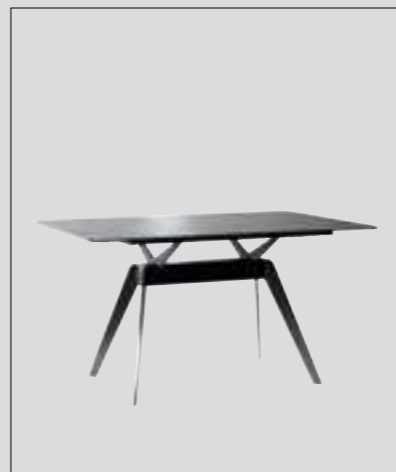

Icona Table Metallic Anthracite
W:140 D:77 H:100