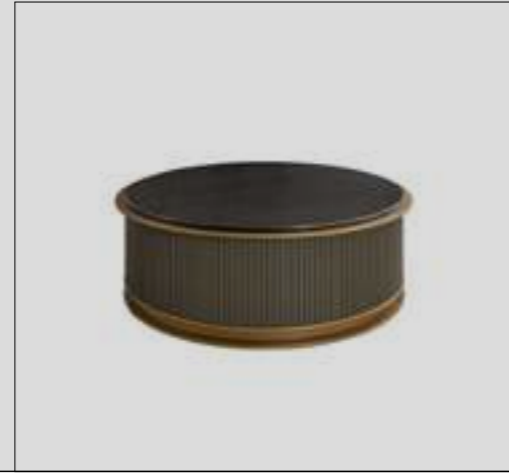

Renzo Coffee Table
W:101 D:101 H:42
Renzo Side Table
W:71 D:46 H:34

Renzo Nesting Table
Big W:45 D:50 H:62
Medium W:41 D:48 H:42
Small W:37 D:46 H:43

Coffee Table

Alvin Coffee Table
W:140 D:75 H:43

Alvin Side Table
W:50 D:50 H:53