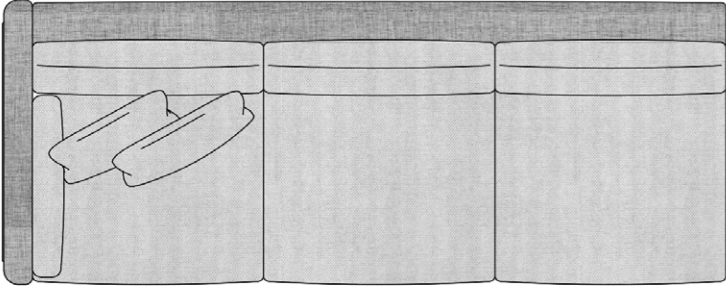

• 328.5 cm •

PABLO KÖŞE İKİLİ ARA MODÜL PABLO KÖŞE ARA MODÜL PABLO KÖŞE TEKLİ MODÜL

Pablo Köşe Takımı - 7

SOHO SEHPALI PUF MODÜL

SOHO KÖŞE MODÜL

SOHO ARA MODÜL

SOHO KİTAPLIKLI ARA MODÜL

SOHO KİTAPLIKLI TEKLİ MODÜL

SOHO TEKLİ MODÜL

SOHO ÇEKMECELİ İKİLİ MODÜL

Soho Köşe Takımı - 2

Soho Köşe Takımı - 3

Soho Köşe Takımı - 8

Soho Köşe Takımı - 10

Soho Köşe Takımı - 11

LINES KÖŞE ÜÇLÜ-SOL

LINES KÖŞE İKİLİ-SOL

LINES KÖŞE İKİLİ-SAĞ

LINES KÖŞE TEKLİ-SOL

LINES KÖŞE KÖŞE

LINES KÖŞE ARA MODÜL

LINES KÖŞE DİNLENME

Mono Relaxı - Full Modül

Otello Relax - Full Modül