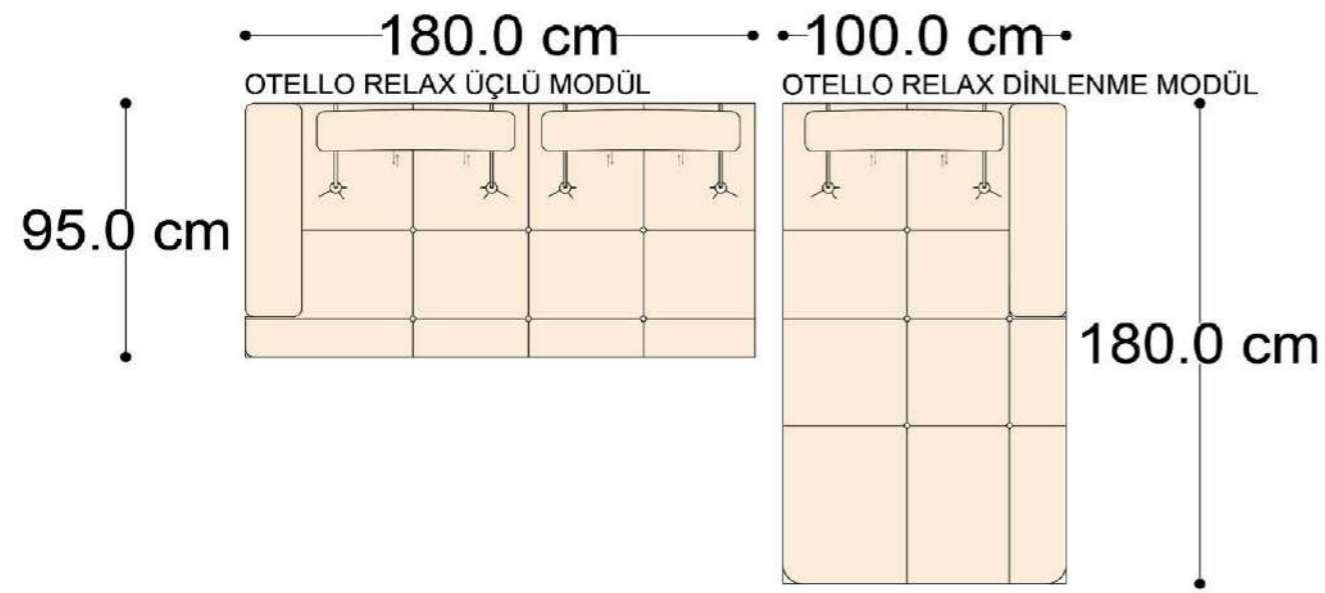

• 328.5 cm •

PABLO KÖŞE İKİLİ ARA MODÜL PABLO KÖŞE ARA MODÜL PABLO KÖŞE TEKLİ MODÜL

Pablo Köşe Takımı - 7

SOHO SEHPALI PUF MODÜL

SOHO KÖŞE MODÜL

SOHO ARA MODÜL

SOHO KİTAPLIKLI ARA MODÜL

SOHO KİTAPLIKLI TEKLİ MODÜL

LINES KÖŞE İKİLİ-SOL

LINES KÖŞE İKİLİ-SAĞ

LINES KÖŞE TEKLİ-SOL

LINES KÖŞE KÖŞE

LINES KÖŞE ARA MODÜL

LINES KÖŞE DİNLENME

Mono Relaxı - Full Modül

Otello Relax - Full Modül