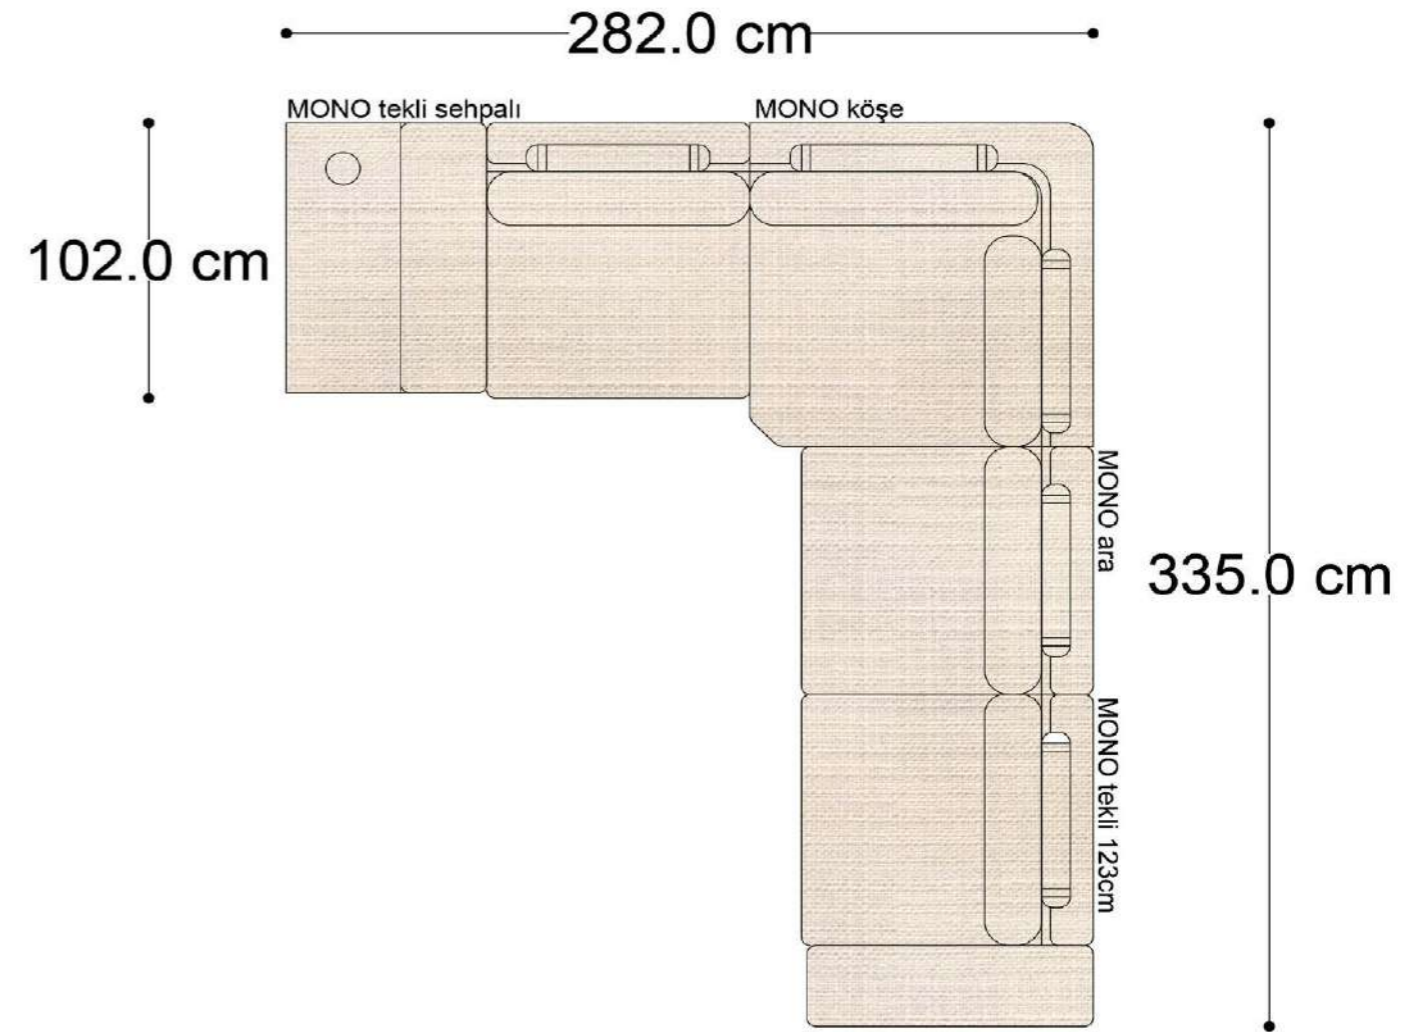

MONO ara

MONO 3' lü

MONO tekli 123cm

MONO tekli

Mono Köşe Takımı - 1

Mono Köşe Takımı - 5

Mono Köşe Takımı - 6

Mono Köşe Takımı - 8

Mono Köşe Takımı - 11

PABLO KÖŞE İKİLİ MODÜL

PABLO KÖŞE İKİLİ ARA MODÜL

PABLO KÖŞE ARA MODÜL

PABLO KÖŞE TEKLİ MODÜL

PABLO KÖŞE RELAX MODÜL

• 144.5 cm • 80.0 cm • 104.0 cm •

PABLO KÖŞE İKİLİ ARA MODÜL PABLO KÖŞE ARA MODÜL PABLO KÖŞE TEKLİ MODÜL

• 328.5 cm •

PABLO KÖŞE İKİLİ ARA MODÜL PABLO KÖŞE ARA MODÜL PABLO KÖŞE TEKLİ MODÜL

Pablo Köşe Takımı - 7

SOHO SEHPALI PUF MODÜL

SOHO KÖŞE MODÜL

SOHO ARA MODÜL

SOHO KİTAPLIKLI ARA MODÜL

SOHO KİTAPLIKLI TEKLİ MODÜL