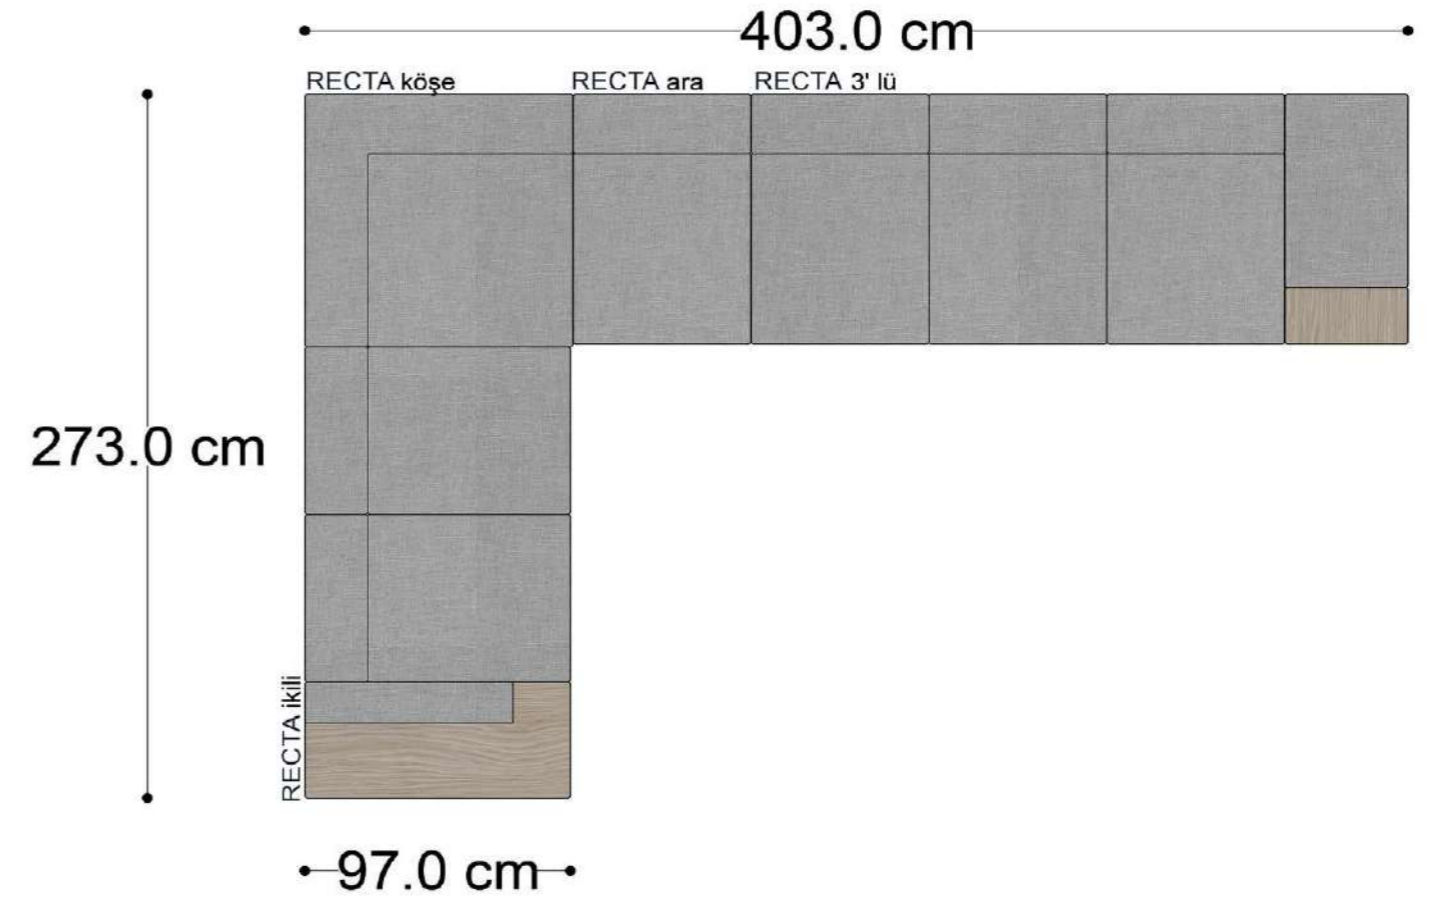

RECTA 3' lü

RECTA ara

RECTA köşe

RECTA ikili

RECTA relax

MONO

MONO tekli sehpalı

MONO köşe

Mono Köşe Takımı - 11

PABLO KÖŞE İKİLİ MODÜL

PABLO KÖŞE İKİLİ ARA MODÜL

PABLO KÖŞE ARA MODÜL

PABLO KÖŞE TEKLİ MODÜL

PABLO KÖŞE RELAX MODÜL

• 144.5 cm • 80.0 cm • 104.0 cm •

PABLO KÖŞE İKİLİ ARA MODÜL PABLO KÖŞE ARA MODÜL PABLO KÖŞE TEKLİ MODÜL