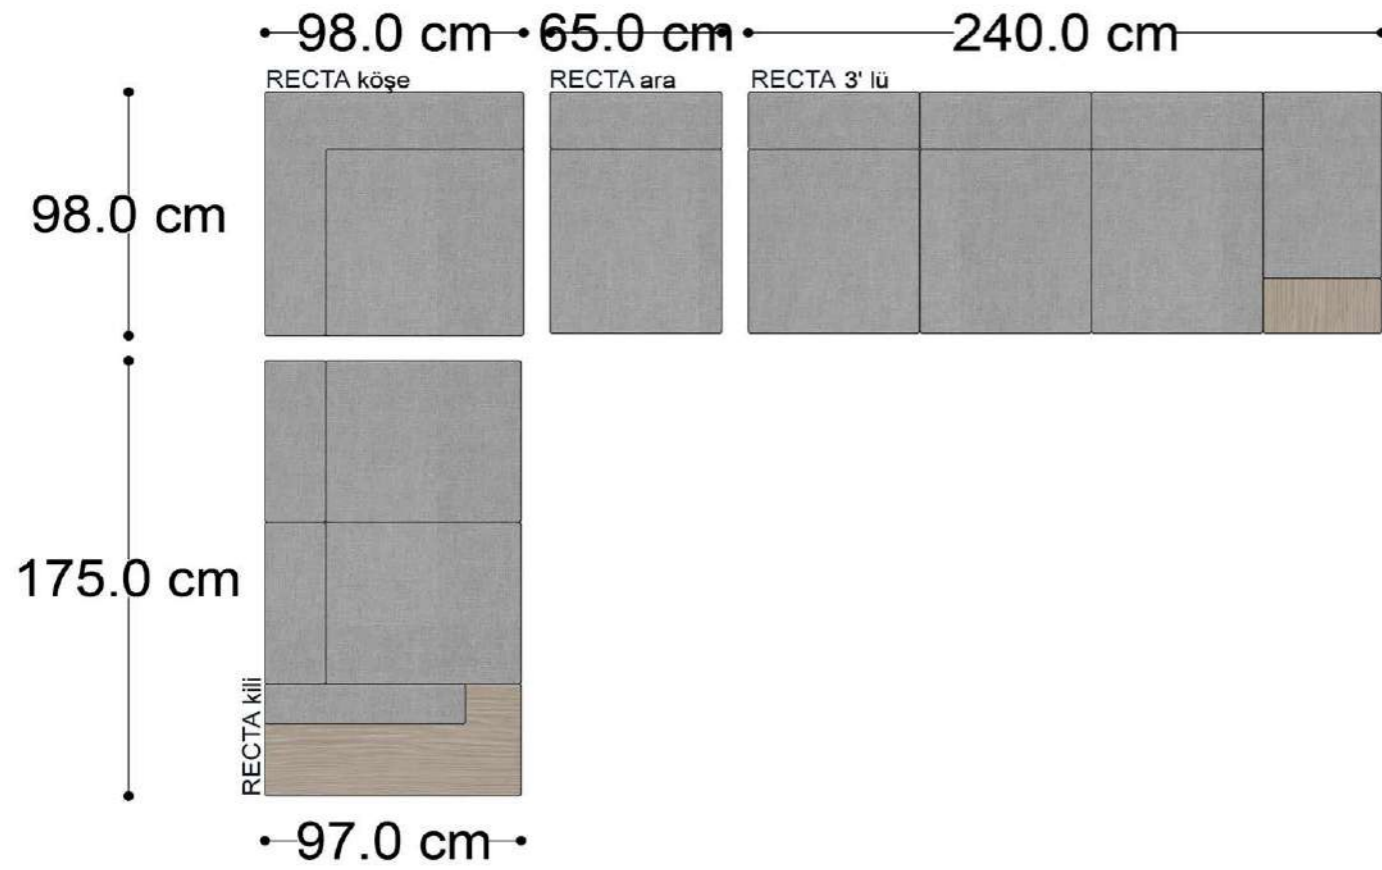

RECTA 3' lü

RECTA ara

RECTA köşe

RECTA ikili

RECTA relax

MONO

MONO tekli sehpalı

MONO köşe

Mono Köşe Takımı - 11

PABLO KÖŞE İKİLİ MODÜL

PABLO KÖŞE İKİLİ ARA MODÜL

PABLO KÖŞE ARA MODÜL

PABLO KÖŞE TEKLİ MODÜL

PABLO KÖŞE RELAX MODÜL

• 144.5 cm • 80.0 cm • 104.0 cm •

PABLO KÖŞE İKİLİ ARA MODÜL PABLO KÖŞE ARA MODÜL PABLO KÖŞE TEKLİ MODÜL