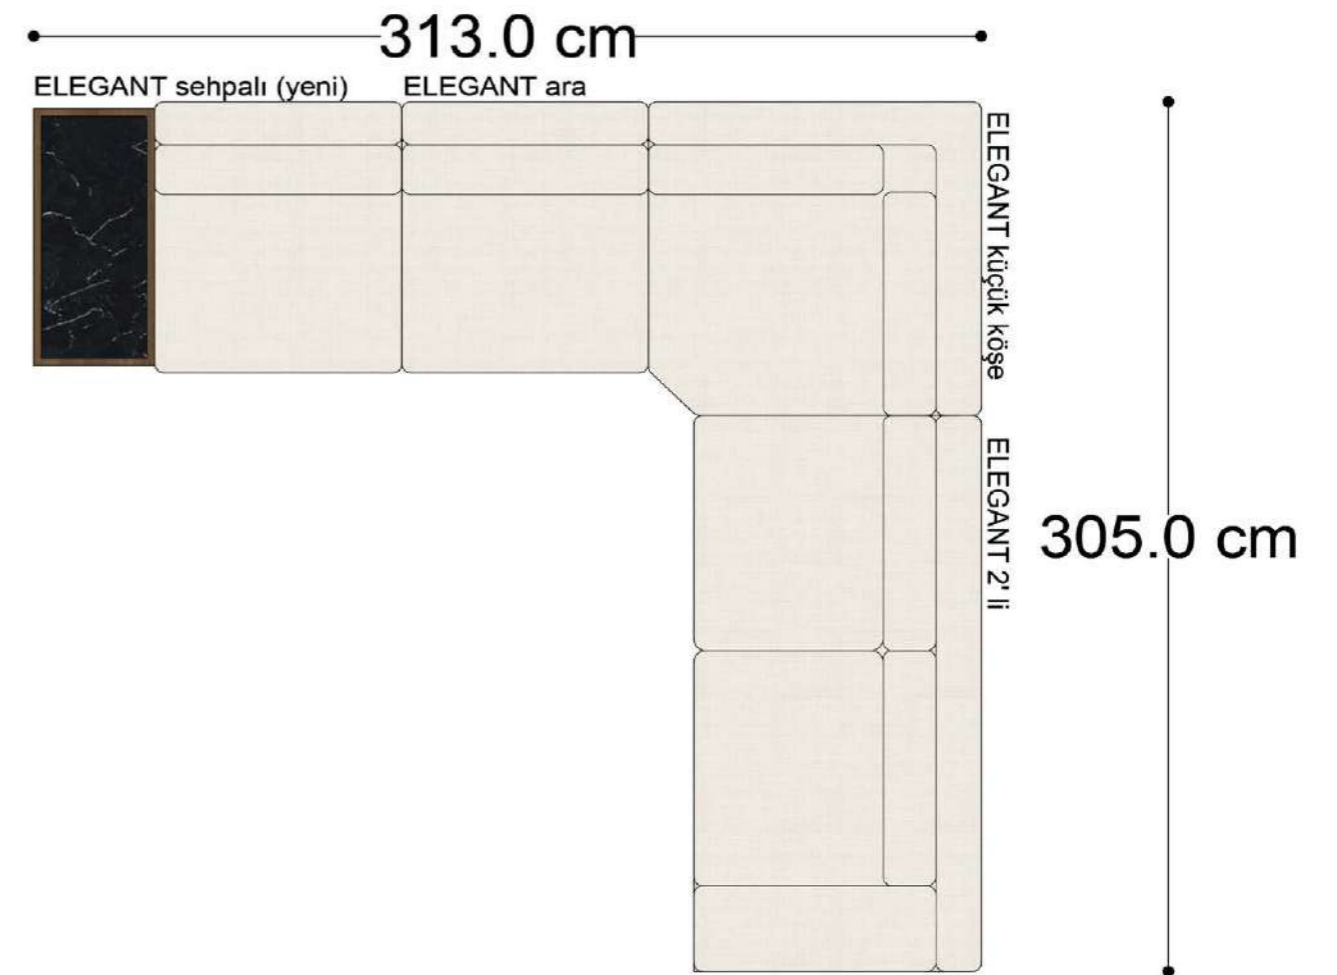

Elegant Köşe Takımı - 14