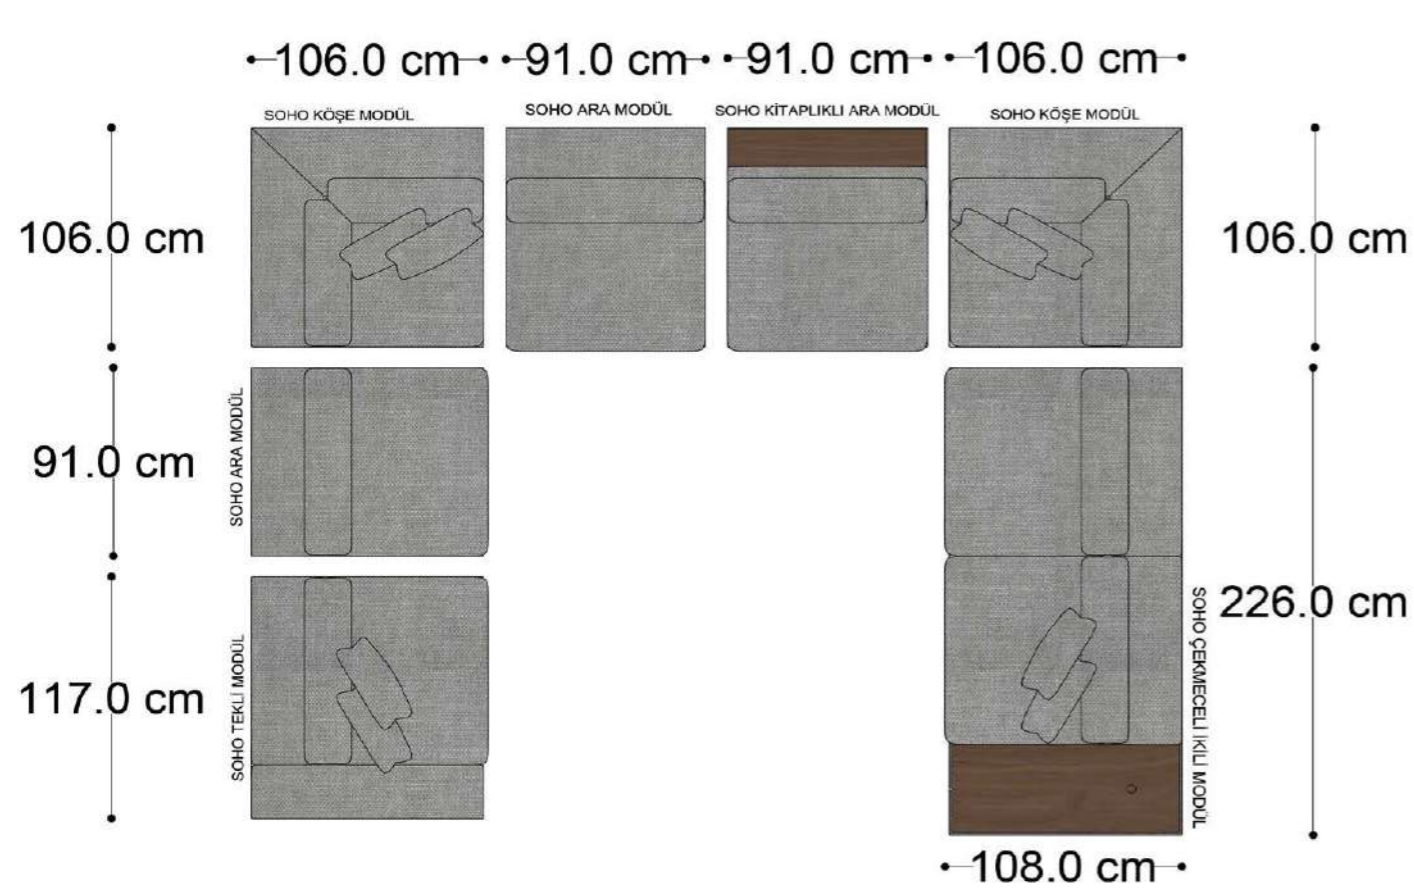

Soho Köşe Takımı - 10