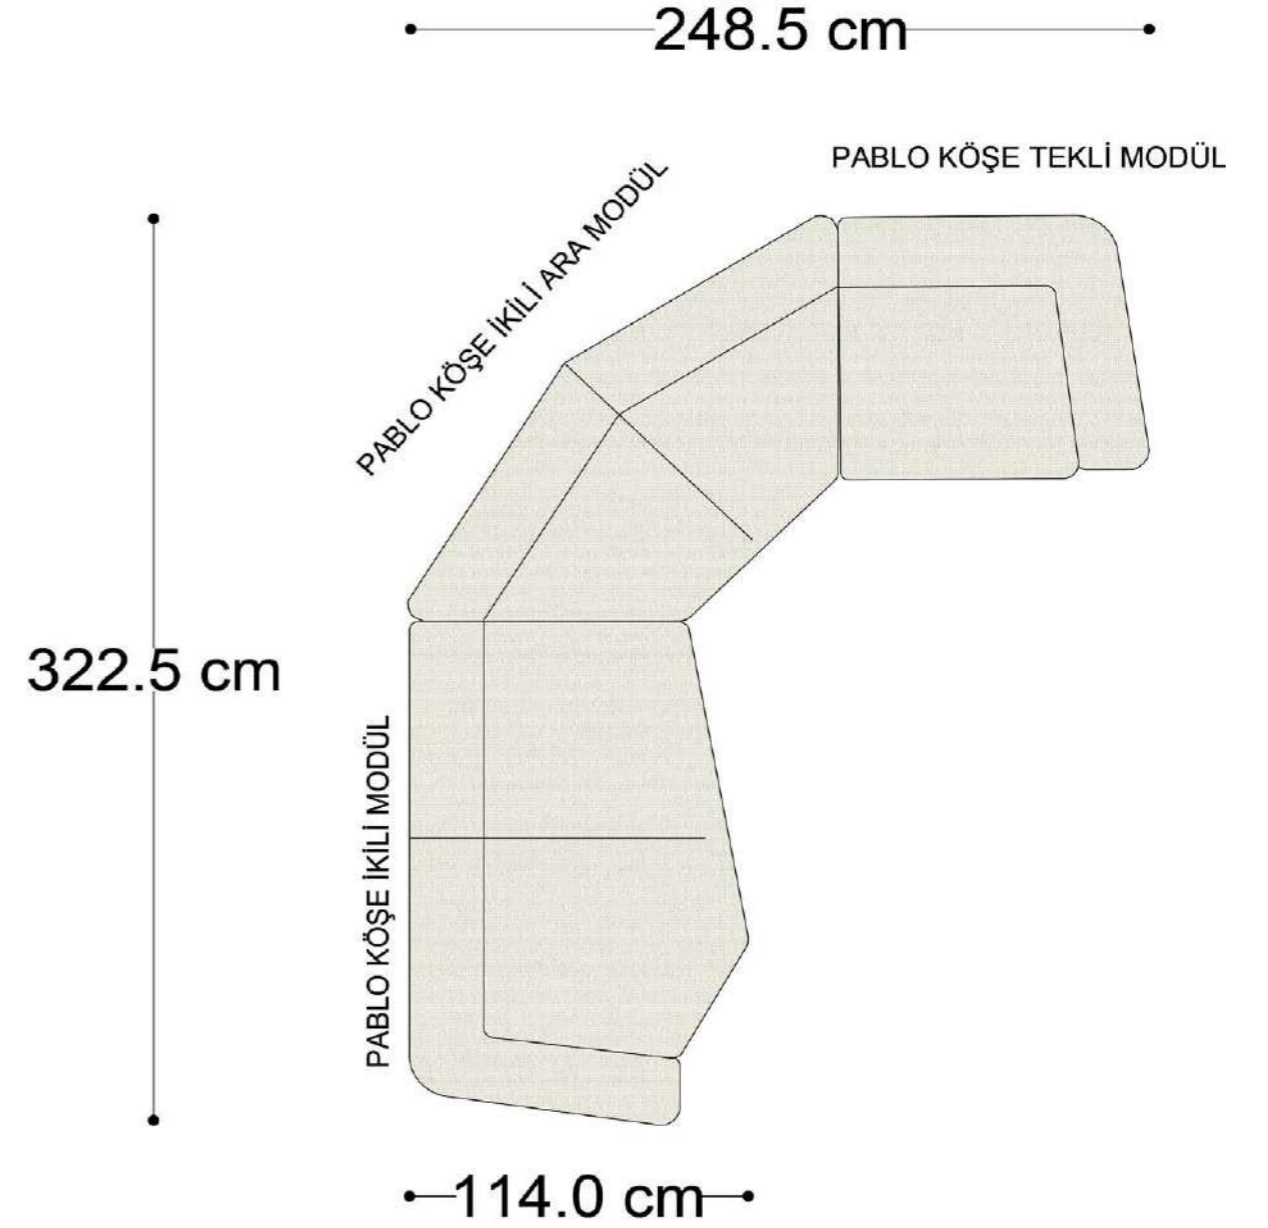

Mono Köşe Takımı - 11

PABLO KÖŞE İKİLİ MODÜL

PABLO KÖŞE İKİLİ ARA MODÜL

PABLO KÖŞE ARA MODÜL

PABLO KÖŞE TEKLİ MODÜL

PABLO KÖŞE RELAX MODÜL

• 144.5 cm • 80.0 cm • 104.0 cm •

PABLO KÖŞE İKİLİ ARA MODÜL PABLO KÖŞE ARA MODÜL PABLO KÖŞE TEKLİ MODÜL

• 328.5 cm •

PABLO KÖŞE İKİLİ ARA MODÜL PABLO KÖŞE ARA MODÜL PABLO KÖŞE TEKLİ MODÜL

Pablo Köşe Takımı - 7

SOHO SEHPALI PUF MODÜL

SOHO KÖŞE MODÜL

SOHO ARA MODÜL

SOHO KİTAPLIKLI ARA MODÜL

SOHO KİTAPLIKLI TEKLİ MODÜL