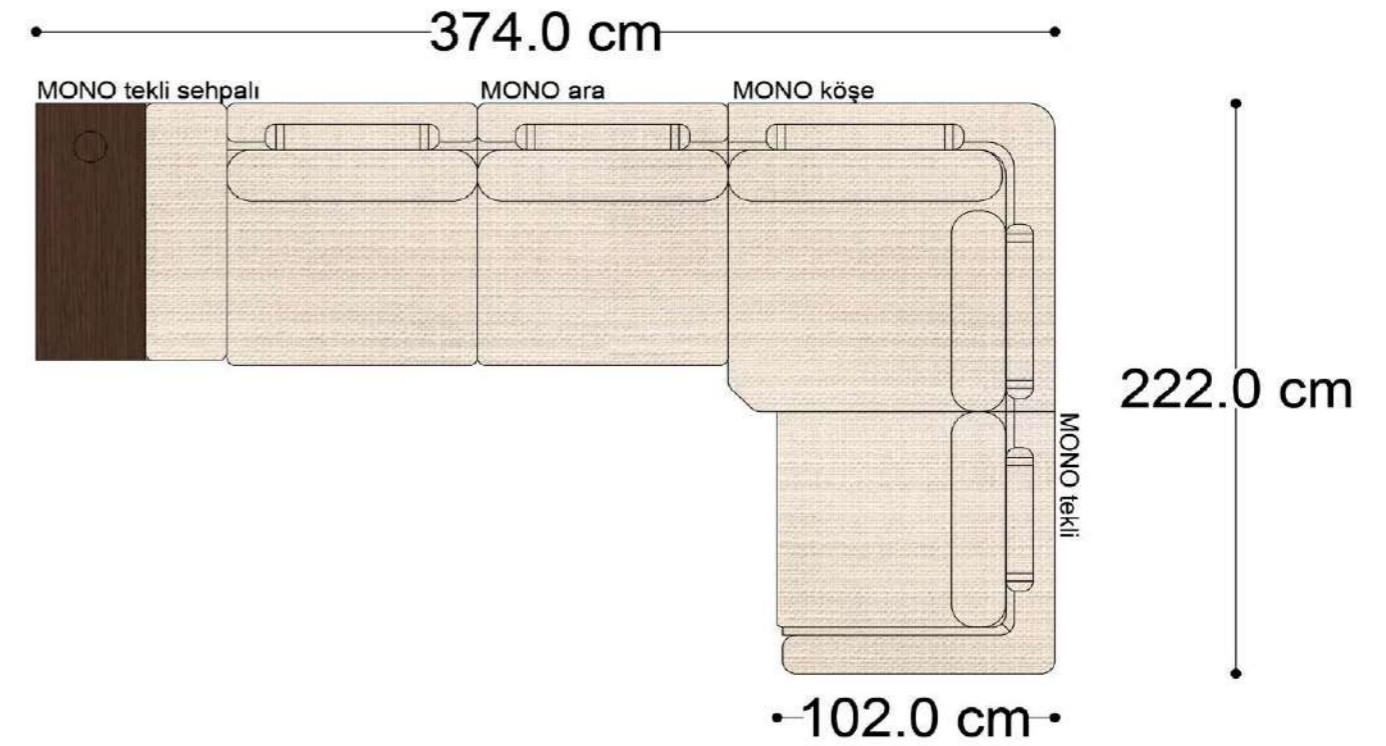

Mono Köşe Takımı - 11

PABLO KÖŞE İKİLİ MODÜL

PABLO KÖŞE İKİLİ ARA MODÜL

PABLO KÖŞE ARA MODÜL

PABLO KÖŞE TEKLİ MODÜL

PABLO KÖŞE RELAX MODÜL

• 144.5 cm • 80.0 cm • 104.0 cm •

PABLO KÖŞE İKİLİ ARA MODÜL PABLO KÖŞE ARA MODÜL PABLO KÖŞE TEKLİ MODÜL

• 328.5 cm •

PABLO KÖŞE İKİLİ ARA MODÜL PABLO KÖŞE ARA MODÜL PABLO KÖŞE TEKLİ MODÜL

Pablo Köşe Takımı - 7

SOHO SEHPALI PUF MODÜL

SOHO KÖŞE MODÜL

SOHO ARA MODÜL

SOHO KİTAPLIKLI ARA MODÜL

SOHO KİTAPLIKLI TEKLİ MODÜL