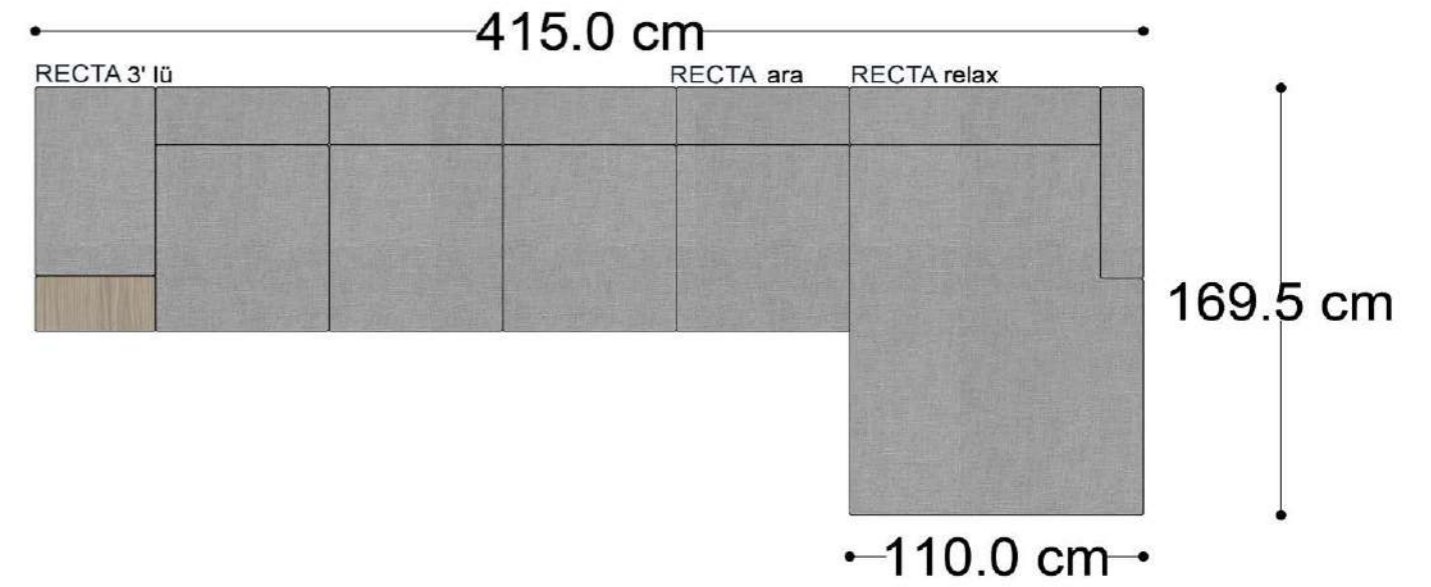

RECTA 3' lü

RECTA ara

RECTA köşe

RECTA ikili

RECTA relax

MONO

MONO tekli sehpalı

MONO köşe

Mono Köşe Takımı - 11

PABLO KÖŞE İKİLİ MODÜL

PABLO KÖŞE İKİLİ ARA MODÜL

PABLO KÖŞE ARA MODÜL

PABLO KÖŞE TEKLİ MODÜL

PABLO KÖŞE RELAX MODÜL

• 144.5 cm • 80.0 cm • 104.0 cm •

PABLO KÖŞE İKİLİ ARA MODÜL PABLO KÖŞE ARA MODÜL PABLO KÖŞE TEKLİ MODÜL