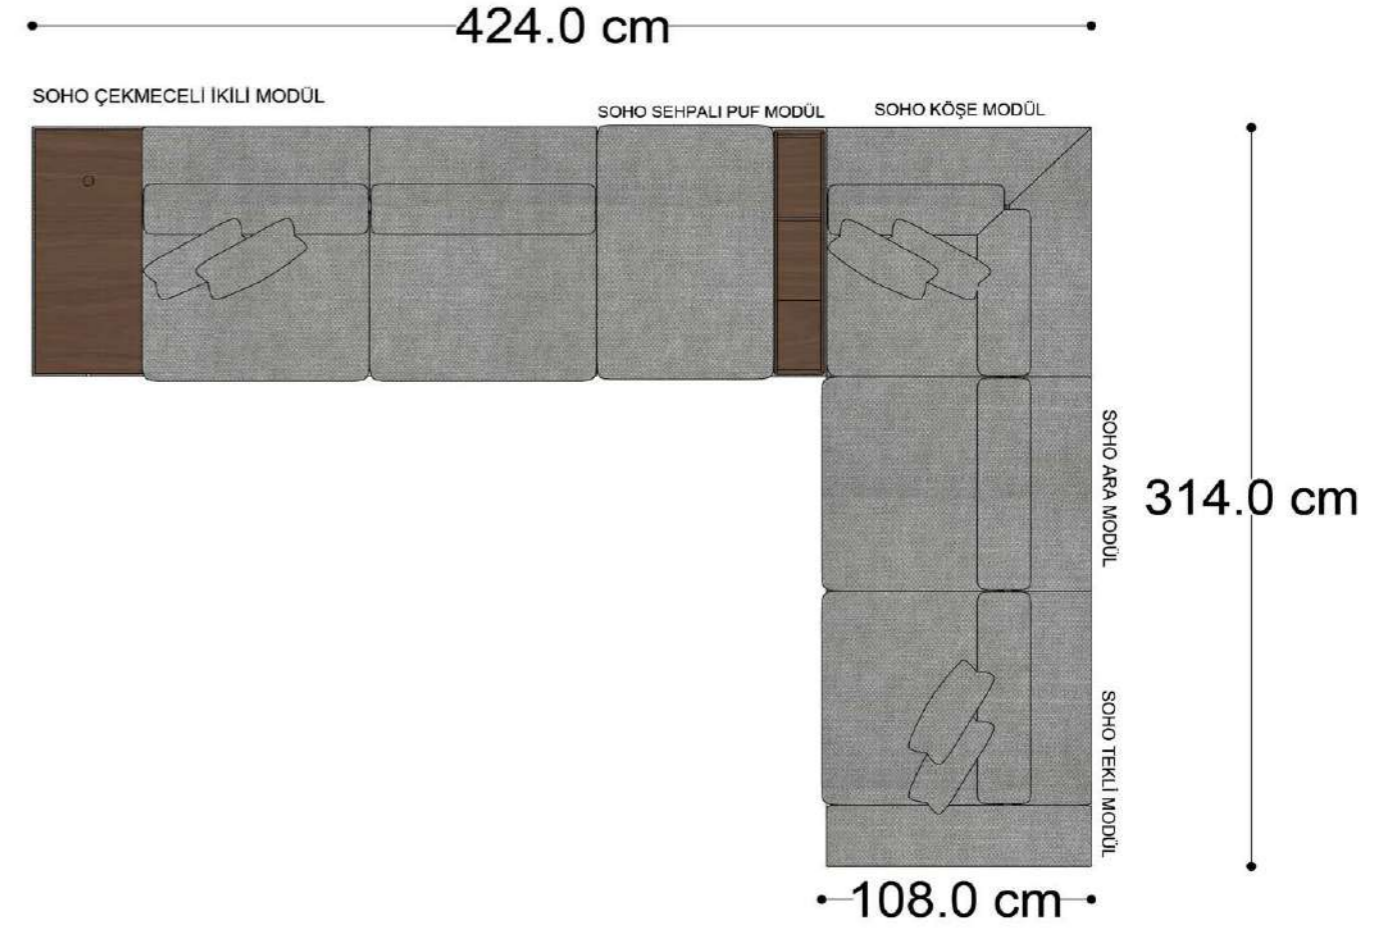

Soho Köşe Takımı - 11