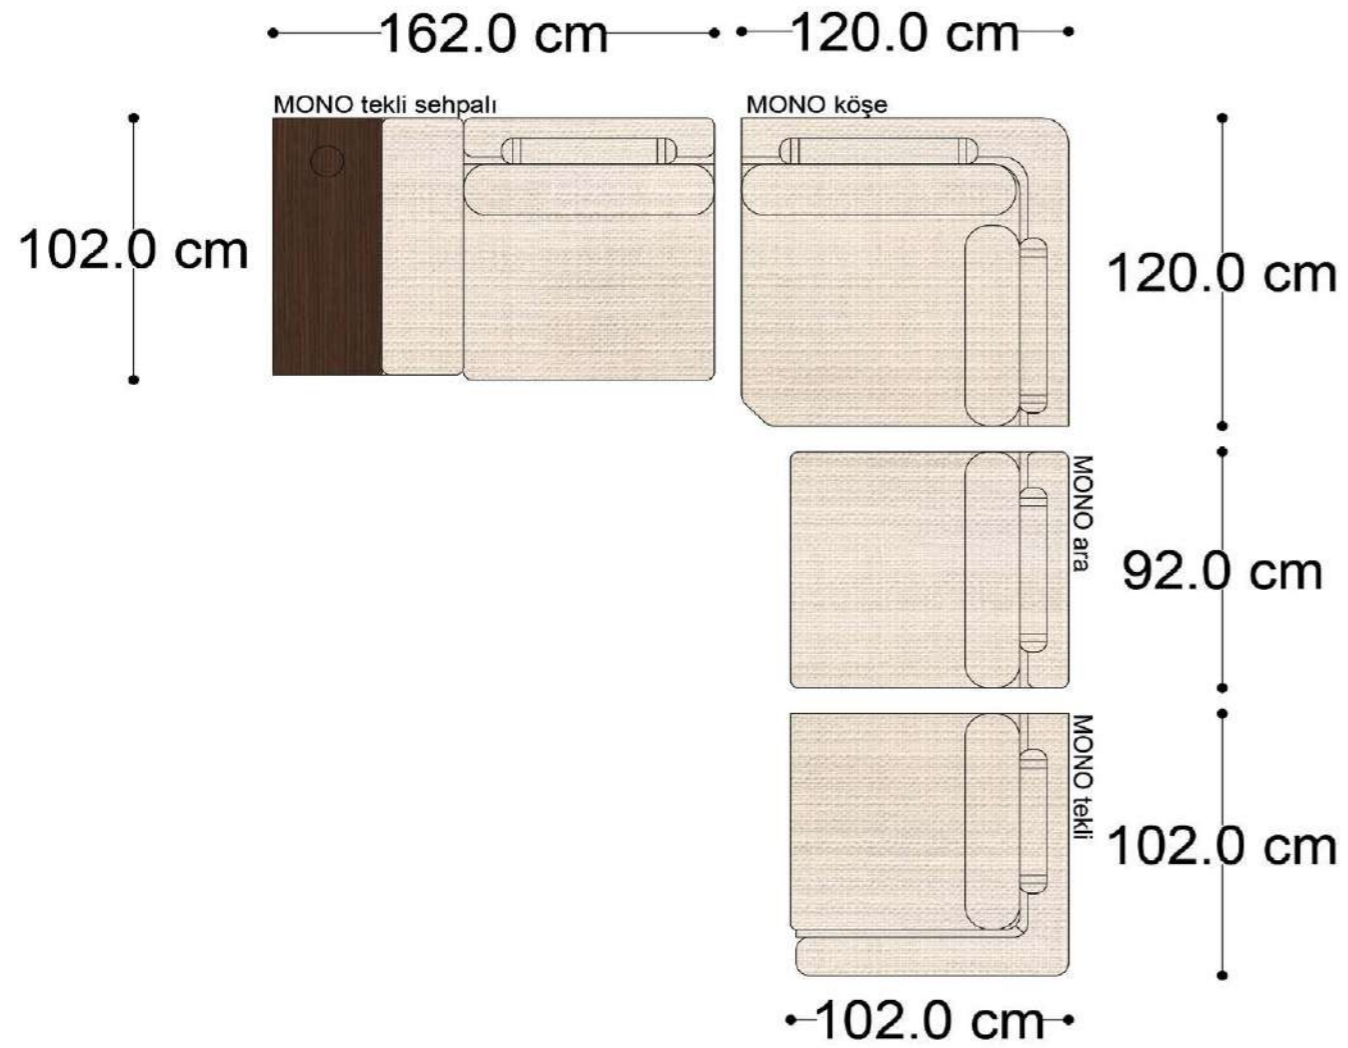

RECTA 3' lü

RECTA ara

RECTA köşe

RECTA ikili

RECTA relax

MONO

MONO tekli sehpalı

MONO köşe

MONO ara

MONO 3' lü

MONO tekli 123cm

MONO tekli

Mono Köşe Takımı - 1

Mono Köşe Takımı - 5

Mono Köşe Takımı - 6

Mono Köşe Takımı - 8

Mono Köşe Takımı - 11

PABLO KÖŞE İKİLİ MODÜL

PABLO KÖŞE İKİLİ ARA MODÜL

PABLO KÖŞE ARA MODÜL

PABLO KÖŞE TEKLİ MODÜL

PABLO KÖŞE RELAX MODÜL

• 144.5 cm • 80.0 cm • 104.0 cm •

PABLO KÖŞE İKİLİ ARA MODÜL PABLO KÖŞE ARA MODÜL PABLO KÖŞE TEKLİ MODÜL

• 328.5 cm •

PABLO KÖŞE İKİLİ ARA MODÜL PABLO KÖŞE ARA MODÜL PABLO KÖŞE TEKLİ MODÜL

Pablo Köşe Takımı - 7

SOHO SEHPALI PUF MODÜL

SOHO KÖŞE MODÜL

SOHO ARA MODÜL

SOHO KİTAPLIKLI ARA MODÜL

SOHO KİTAPLIKLI TEKLİ MODÜL