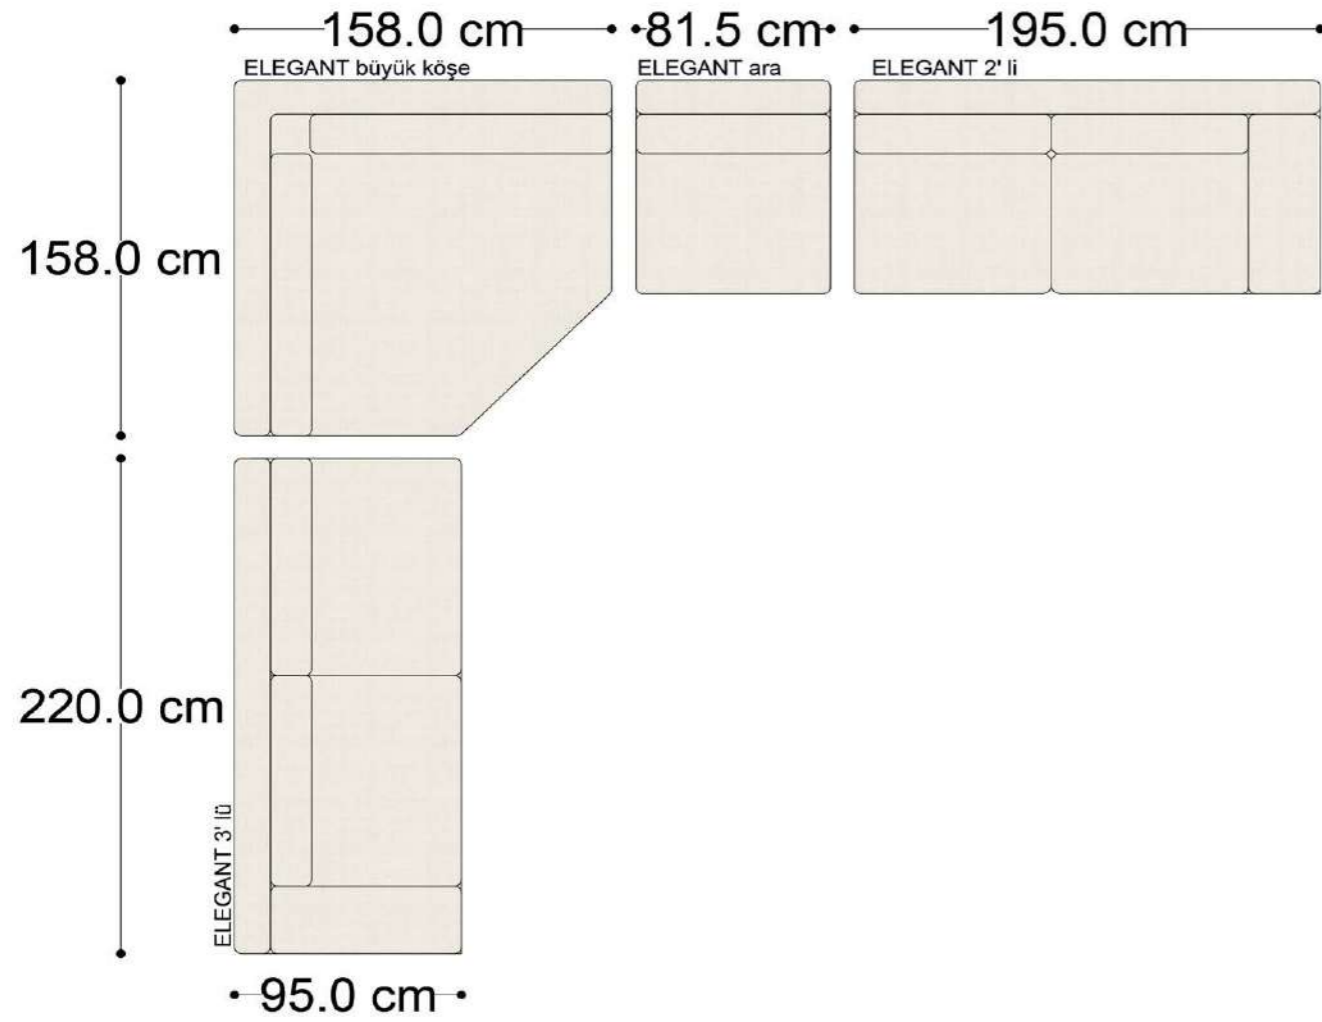

Elegant Köşe Takımı - 6