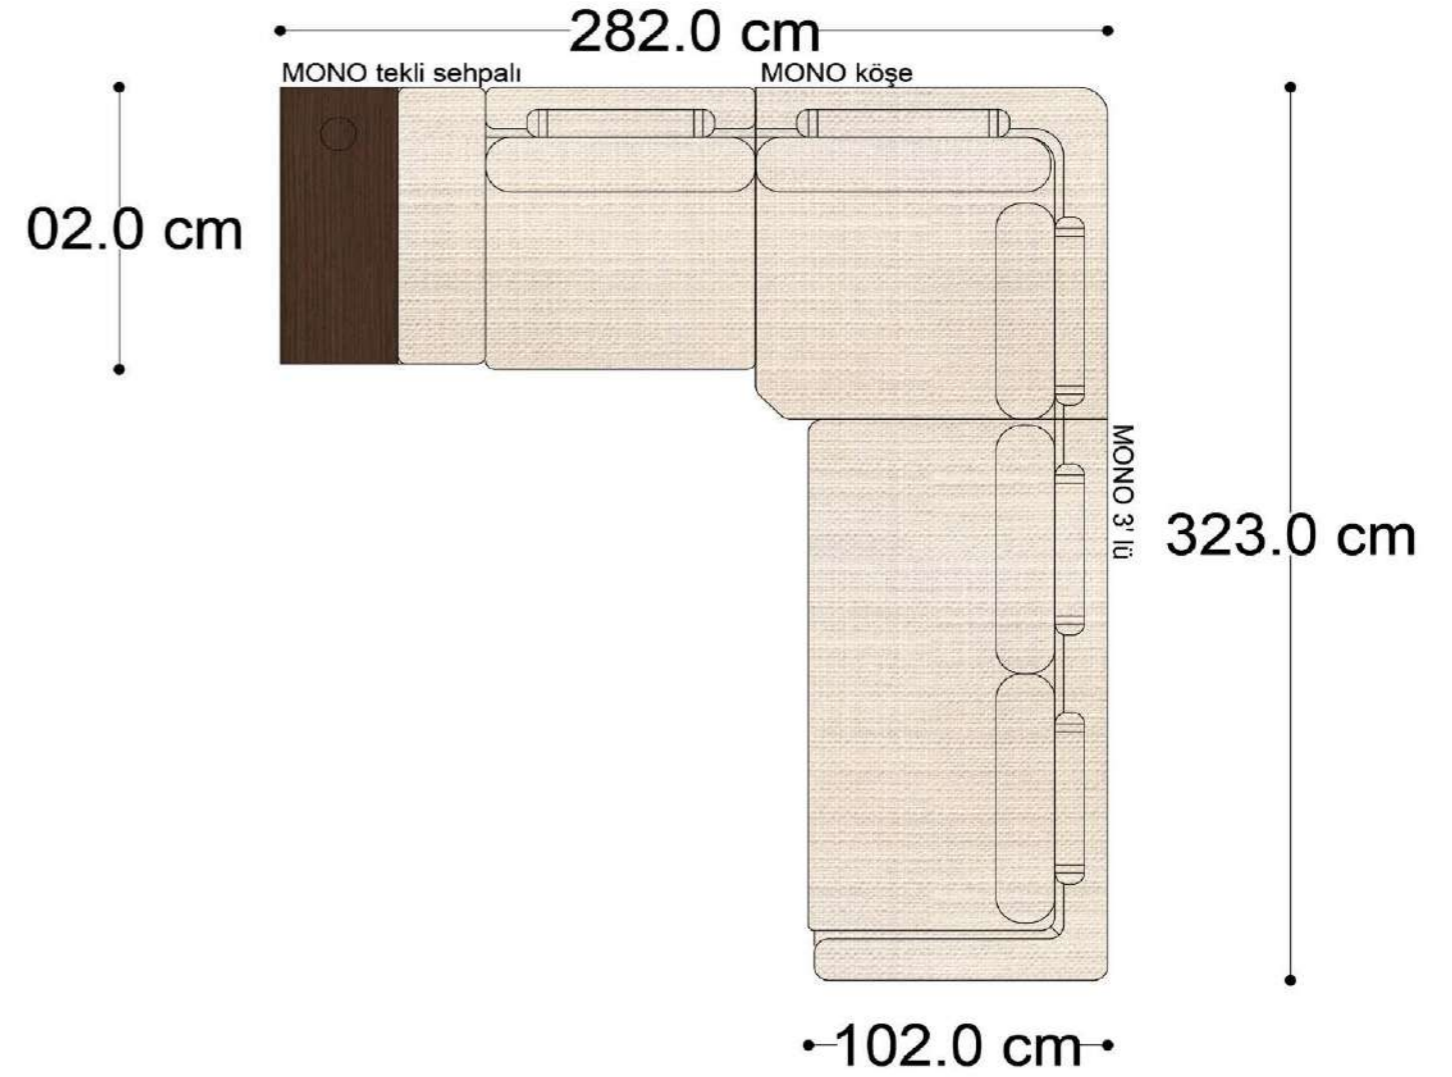

MONO ara

MONO 3' lü

MONO tekli 123cm

MONO tekli

Mono Köşe Takımı - 1

Mono Köşe Takımı - 5

Mono Köşe Takımı - 6

Mono Köşe Takımı - 8

Mono Köşe Takımı - 11

PABLO KÖŞE İKİLİ MODÜL

PABLO KÖŞE İKİLİ ARA MODÜL

PABLO KÖŞE ARA MODÜL

PABLO KÖŞE TEKLİ MODÜL

PABLO KÖŞE RELAX MODÜL

• 144.5 cm • 80.0 cm • 104.0 cm •

PABLO KÖŞE İKİLİ ARA MODÜL PABLO KÖŞE ARA MODÜL PABLO KÖŞE TEKLİ MODÜL

• 328.5 cm •

PABLO KÖŞE İKİLİ ARA MODÜL PABLO KÖŞE ARA MODÜL PABLO KÖŞE TEKLİ MODÜL

Pablo Köşe Takımı - 7

SOHO SEHPALI PUF MODÜL

SOHO KÖŞE MODÜL

SOHO ARA MODÜL

SOHO KİTAPLIKLI ARA MODÜL

SOHO KİTAPLIKLI TEKLİ MODÜL