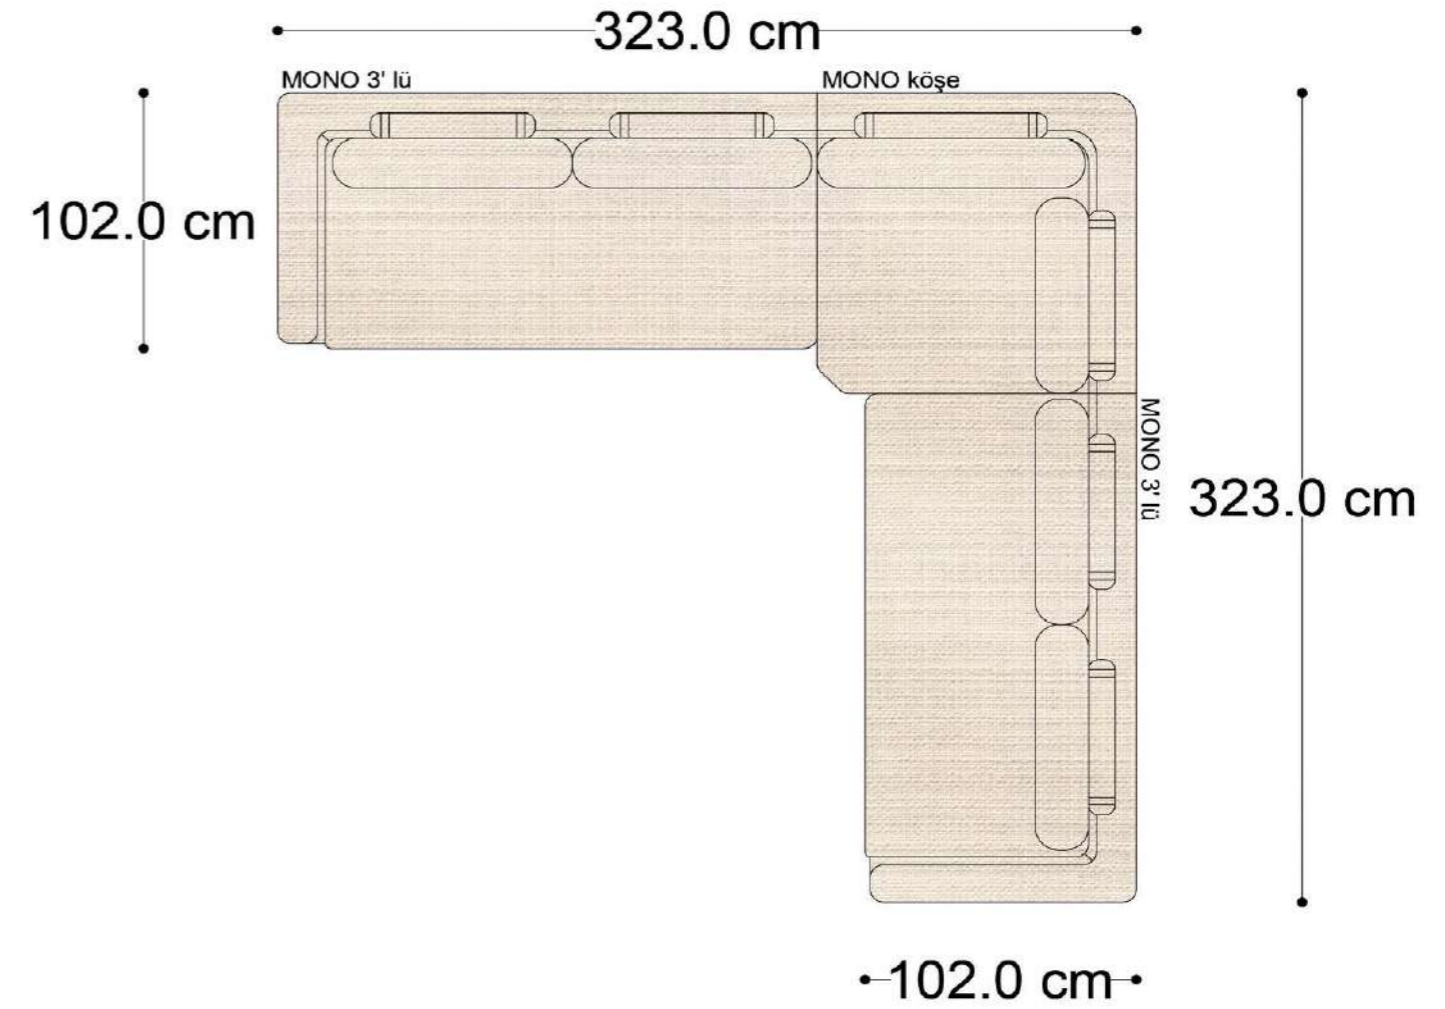

Mono Köşe Takımı - 5