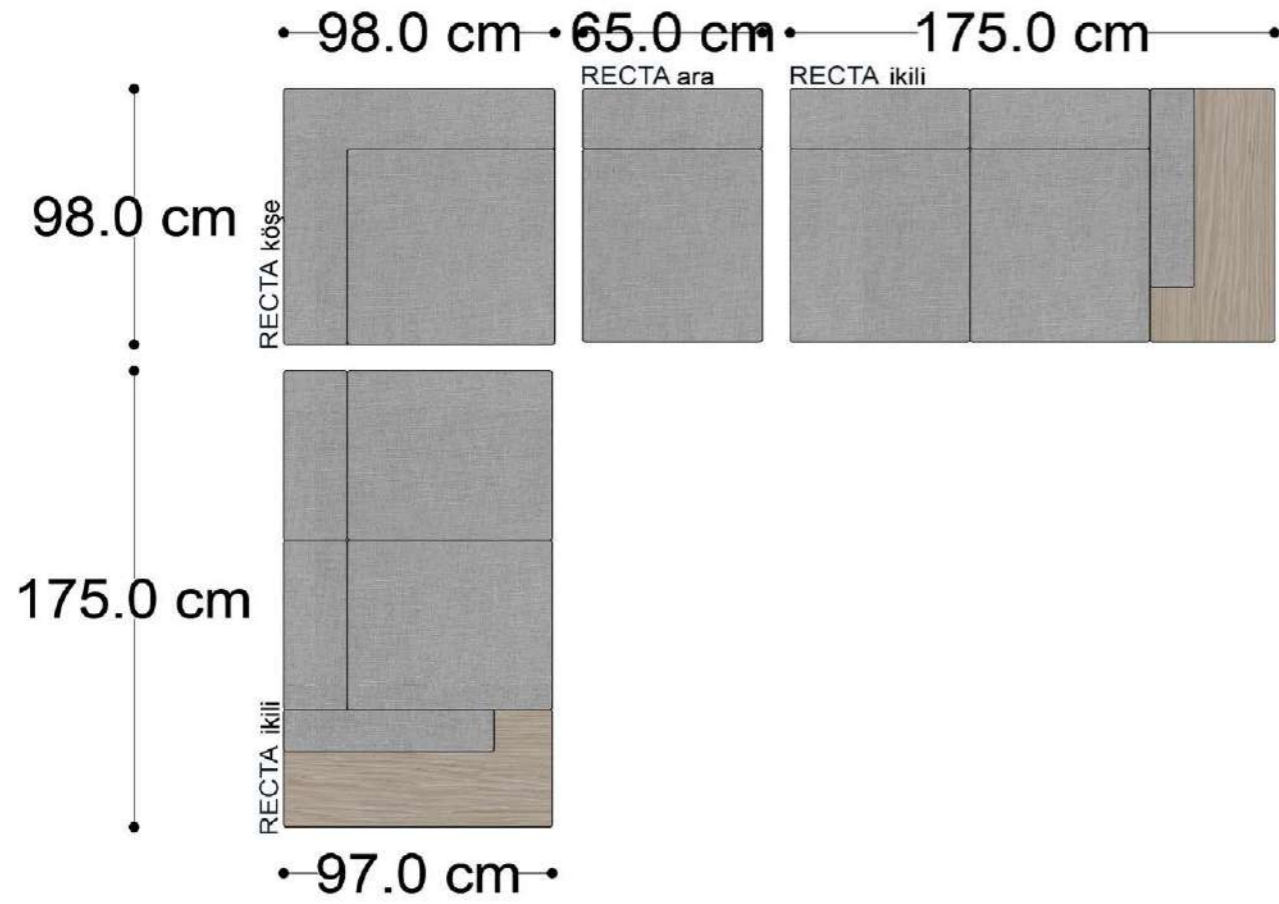

RECTA 3' lü

RECTA ara

RECTA köşe

RECTA ikili

RECTA relax

MONO

MONO tekli sehpalı

MONO köşe

Mono Köşe Takımı - 11

PABLO KÖŞE İKİLİ MODÜL

PABLO KÖŞE İKİLİ ARA MODÜL

PABLO KÖŞE ARA MODÜL

PABLO KÖŞE TEKLİ MODÜL

PABLO KÖŞE RELAX MODÜL

• 144.5 cm • 80.0 cm • 104.0 cm •

PABLO KÖŞE İKİLİ ARA MODÜL PABLO KÖŞE ARA MODÜL PABLO KÖŞE TEKLİ MODÜL

• 328.5 cm •

PABLO KÖŞE İKİLİ ARA MODÜL PABLO KÖŞE ARA MODÜL PABLO KÖŞE TEKLİ MODÜL

Pablo Köşe Takımı - 7

SOHO SEHPALI PUF MODÜL

SOHO KÖŞE MODÜL

SOHO ARA MODÜL

SOHO KİTAPLIKLI ARA MODÜL

SOHO KİTAPLIKLI TEKLİ MODÜL