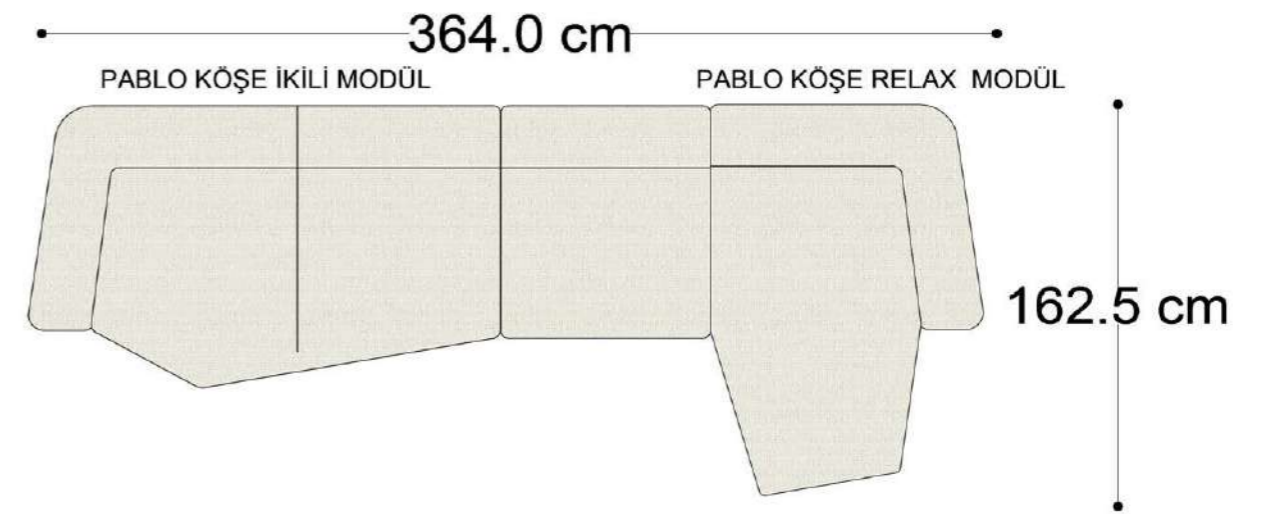

Mono Köşe Takımı - 11

PABLO KÖŞE İKİLİ MODÜL

PABLO KÖŞE İKİLİ ARA MODÜL

PABLO KÖŞE ARA MODÜL

PABLO KÖŞE TEKLİ MODÜL

PABLO KÖŞE RELAX MODÜL

• 144.5 cm • 80.0 cm • 104.0 cm •

PABLO KÖŞE İKİLİ ARA MODÜL PABLO KÖŞE ARA MODÜL PABLO KÖŞE TEKLİ MODÜL

• 328.5 cm •

PABLO KÖŞE İKİLİ ARA MODÜL PABLO KÖŞE ARA MODÜL PABLO KÖŞE TEKLİ MODÜL

Pablo Köşe Takımı - 7

SOHO SEHPALI PUF MODÜL

SOHO KÖŞE MODÜL

SOHO ARA MODÜL

SOHO KİTAPLIKLI ARA MODÜL

SOHO KİTAPLIKLI TEKLİ MODÜL