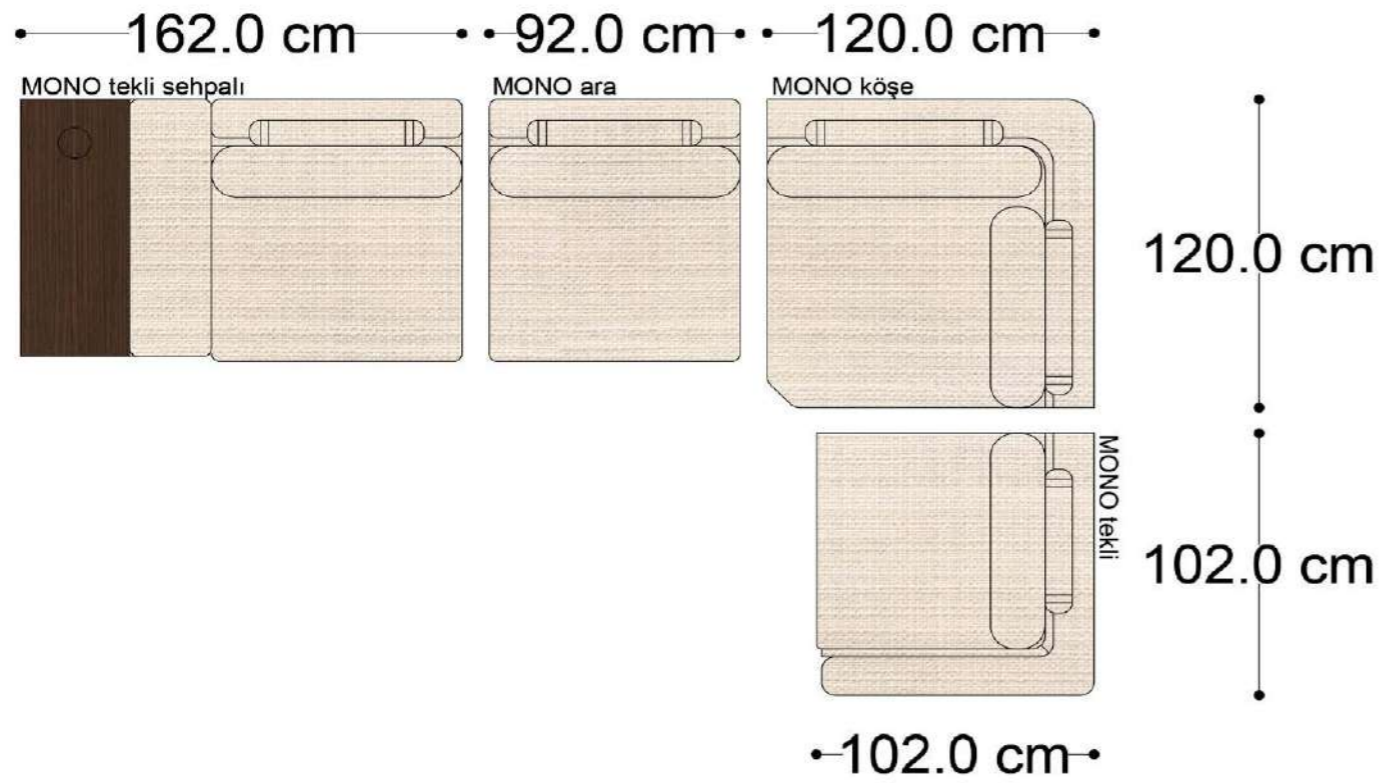

MONO ara

MONO 3' lü

MONO tekli 123cm

MONO tekli

Mono Köşe Takımı - 1

Mono Köşe Takımı - 5

Mono Köşe Takımı - 6

Mono Köşe Takımı - 8

Mono Köşe Takımı - 11

PABLO KÖŞE İKİLİ MODÜL

PABLO KÖŞE İKİLİ ARA MODÜL

PABLO KÖŞE ARA MODÜL

PABLO KÖŞE TEKLİ MODÜL

PABLO KÖŞE RELAX MODÜL

• 144.5 cm • 80.0 cm • 104.0 cm •

PABLO KÖŞE İKİLİ ARA MODÜL PABLO KÖŞE ARA MODÜL PABLO KÖŞE TEKLİ MODÜL