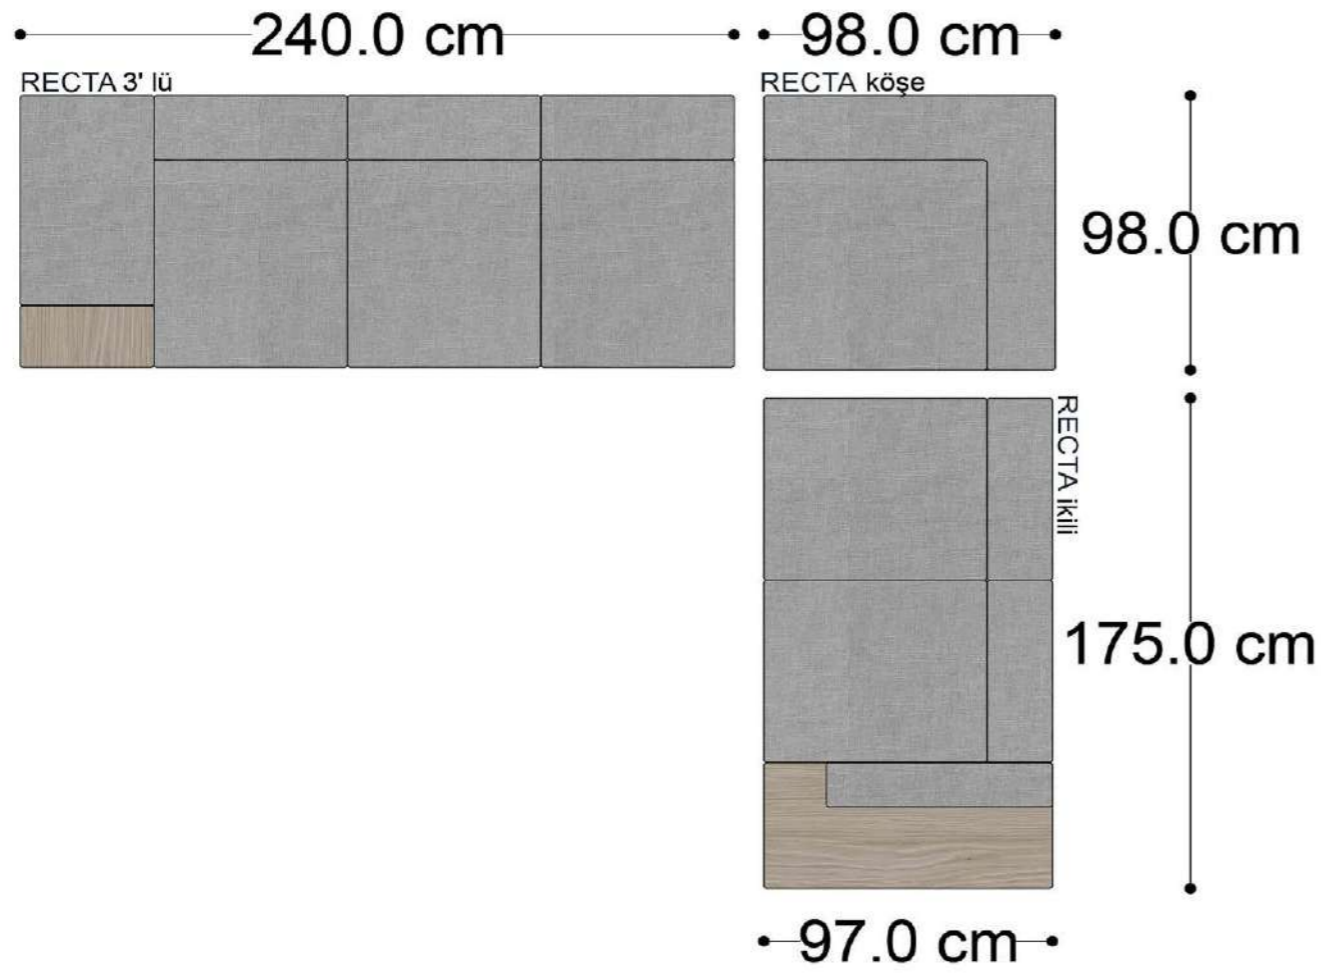

RECTA 3' lü

RECTA ara

RECTA köşe

RECTA ikili

RECTA relax

MONO

MONO tekli sehpalı

MONO köşe

Mono Köşe Takımı - 11

PABLO KÖŞE İKİLİ MODÜL

PABLO KÖŞE İKİLİ ARA MODÜL

PABLO KÖŞE ARA MODÜL

PABLO KÖŞE TEKLİ MODÜL

PABLO KÖŞE RELAX MODÜL

• 144.5 cm • 80.0 cm • 104.0 cm •

PABLO KÖŞE İKİLİ ARA MODÜL PABLO KÖŞE ARA MODÜL PABLO KÖŞE TEKLİ MODÜL