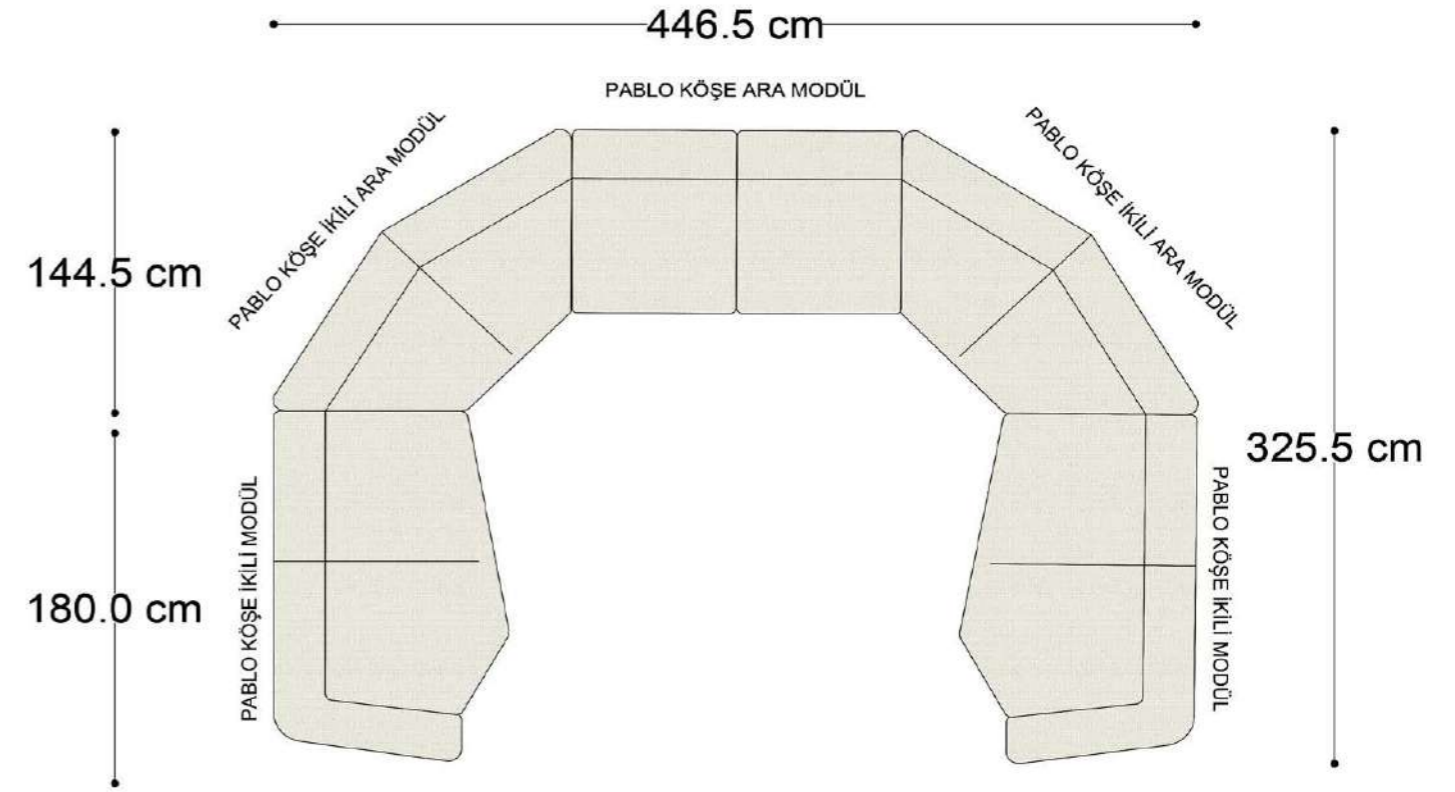

Mono Köşe Takımı - 11

PABLO KÖŞE İKİLİ MODÜL

PABLO KÖŞE İKİLİ ARA MODÜL

PABLO KÖŞE ARA MODÜL

PABLO KÖŞE TEKLİ MODÜL

PABLO KÖŞE RELAX MODÜL

• 144.5 cm • 80.0 cm • 104.0 cm •

PABLO KÖŞE İKİLİ ARA MODÜL PABLO KÖŞE ARA MODÜL PABLO KÖŞE TEKLİ MODÜL

• 328.5 cm •

PABLO KÖŞE İKİLİ ARA MODÜL PABLO KÖŞE ARA MODÜL PABLO KÖŞE TEKLİ MODÜL

Pablo Köşe Takımı - 7

SOHO SEHPALI PUF MODÜL

SOHO KÖŞE MODÜL

SOHO ARA MODÜL

SOHO KİTAPLIKLI ARA MODÜL

SOHO KİTAPLIKLI TEKLİ MODÜL