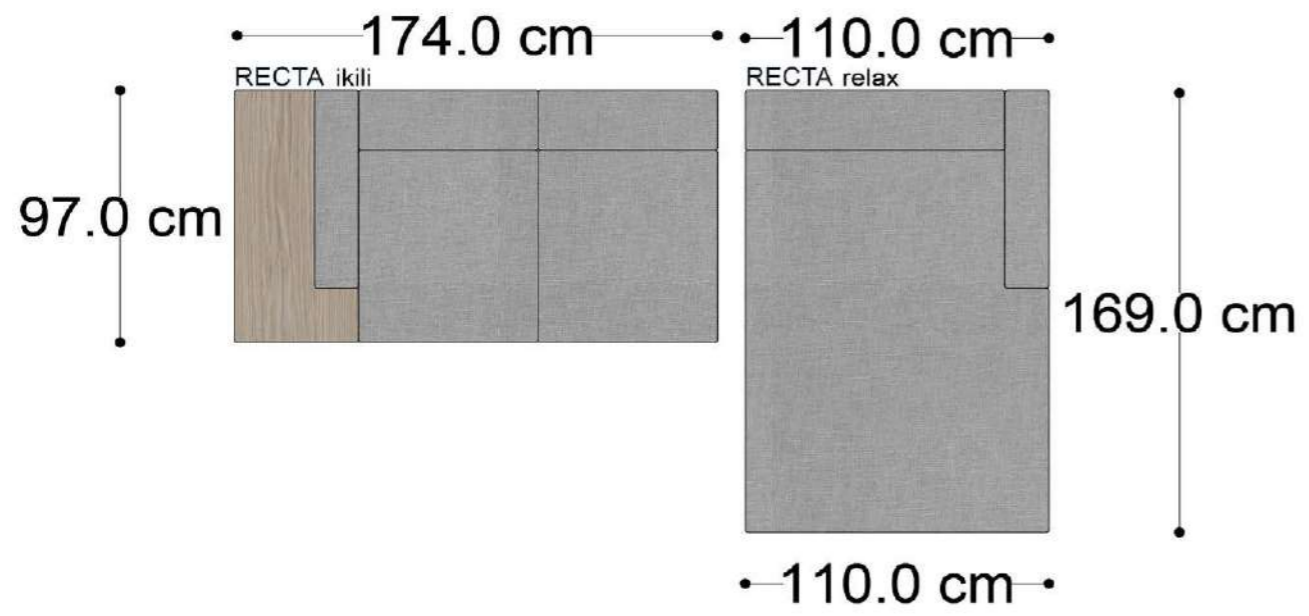

RECTA 3' lü

RECTA ara

RECTA köşe

RECTA ikili

RECTA relax

MONO

MONO tekli sehpalı

MONO köşe

Mono Köşe Takımı - 11

PABLO KÖŞE İKİLİ MODÜL

PABLO KÖŞE İKİLİ ARA MODÜL

PABLO KÖŞE ARA MODÜL

PABLO KÖŞE TEKLİ MODÜL

PABLO KÖŞE RELAX MODÜL

• 144.5 cm • 80.0 cm • 104.0 cm •

PABLO KÖŞE İKİLİ ARA MODÜL PABLO KÖŞE ARA MODÜL PABLO KÖŞE TEKLİ MODÜL

• 328.5 cm •

PABLO KÖŞE İKİLİ ARA MODÜL PABLO KÖŞE ARA MODÜL PABLO KÖŞE TEKLİ MODÜL

Pablo Köşe Takımı - 7

SOHO SEHPALI PUF MODÜL

SOHO KÖŞE MODÜL

SOHO ARA MODÜL

SOHO KİTAPLIKLI ARA MODÜL

SOHO KİTAPLIKLI TEKLİ MODÜL