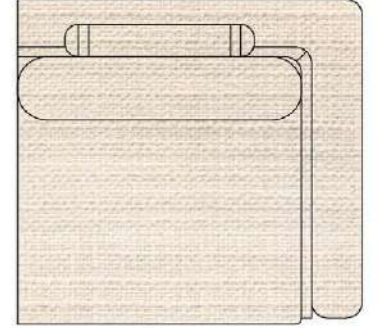

RECTA 3' lü

RECTA ara

RECTA köşe

RECTA ikili

RECTA relax

MONO

MONO tekli sehpalı

MONO köşe

MONO ara

MONO 3' lü

MONO tekli 123cm

MONO tekli

Mono Köşe Takımı - 1

Mono Köşe Takımı - 5

Mono Köşe Takımı - 6

Mono Köşe Takımı - 8

Mono Köşe Takımı - 11

PABLO KÖŞE İKİLİ MODÜL

PABLO KÖŞE İKİLİ ARA MODÜL

PABLO KÖŞE ARA MODÜL

PABLO KÖŞE TEKLİ MODÜL

PABLO KÖŞE RELAX MODÜL

• 144.5 cm • 80.0 cm • 104.0 cm •

PABLO KÖŞE İKİLİ ARA MODÜL PABLO KÖŞE ARA MODÜL PABLO KÖŞE TEKLİ MODÜL

• 328.5 cm •

PABLO KÖŞE İKİLİ ARA MODÜL PABLO KÖŞE ARA MODÜL PABLO KÖŞE TEKLİ MODÜL

Pablo Köşe Takımı - 7

SOHO SEHPALI PUF MODÜL

SOHO KÖŞE MODÜL

SOHO ARA MODÜL

SOHO KİTAPLIKLI ARA MODÜL

SOHO KİTAPLIKLI TEKLİ MODÜL