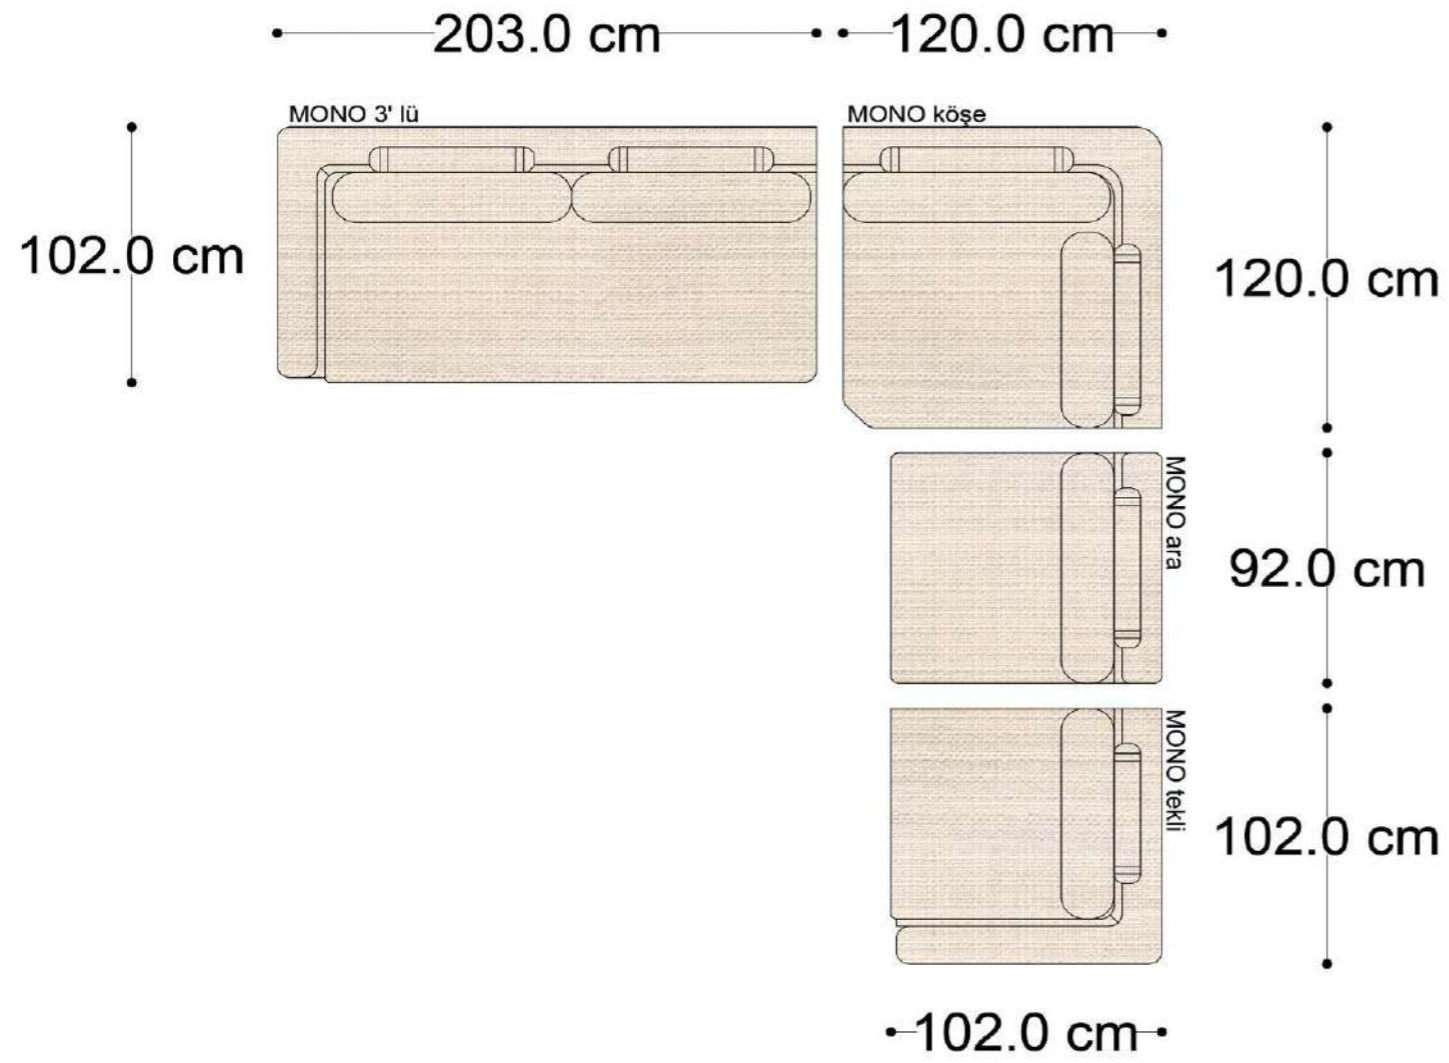

MONO ara

MONO 3' lü

MONO tekli 123cm

MONO tekli

Mono Köşe Takımı - 1

Mono Köşe Takımı - 5

Mono Köşe Takımı - 6

Mono Köşe Takımı - 8

Mono Köşe Takımı - 11

PABLO KÖŞE İKİLİ MODÜL

PABLO KÖŞE İKİLİ ARA MODÜL

PABLO KÖŞE ARA MODÜL

PABLO KÖŞE TEKLİ MODÜL

PABLO KÖŞE RELAX MODÜL

• 144.5 cm • 80.0 cm • 104.0 cm •

PABLO KÖŞE İKİLİ ARA MODÜL PABLO KÖŞE ARA MODÜL PABLO KÖŞE TEKLİ MODÜL

• 328.5 cm •

PABLO KÖŞE İKİLİ ARA MODÜL PABLO KÖŞE ARA MODÜL PABLO KÖŞE TEKLİ MODÜL

Pablo Köşe Takımı - 7

SOHO SEHPALI PUF MODÜL

SOHO KÖŞE MODÜL

SOHO ARA MODÜL

SOHO KİTAPLIKLI ARA MODÜL

SOHO KİTAPLIKLI TEKLİ MODÜL