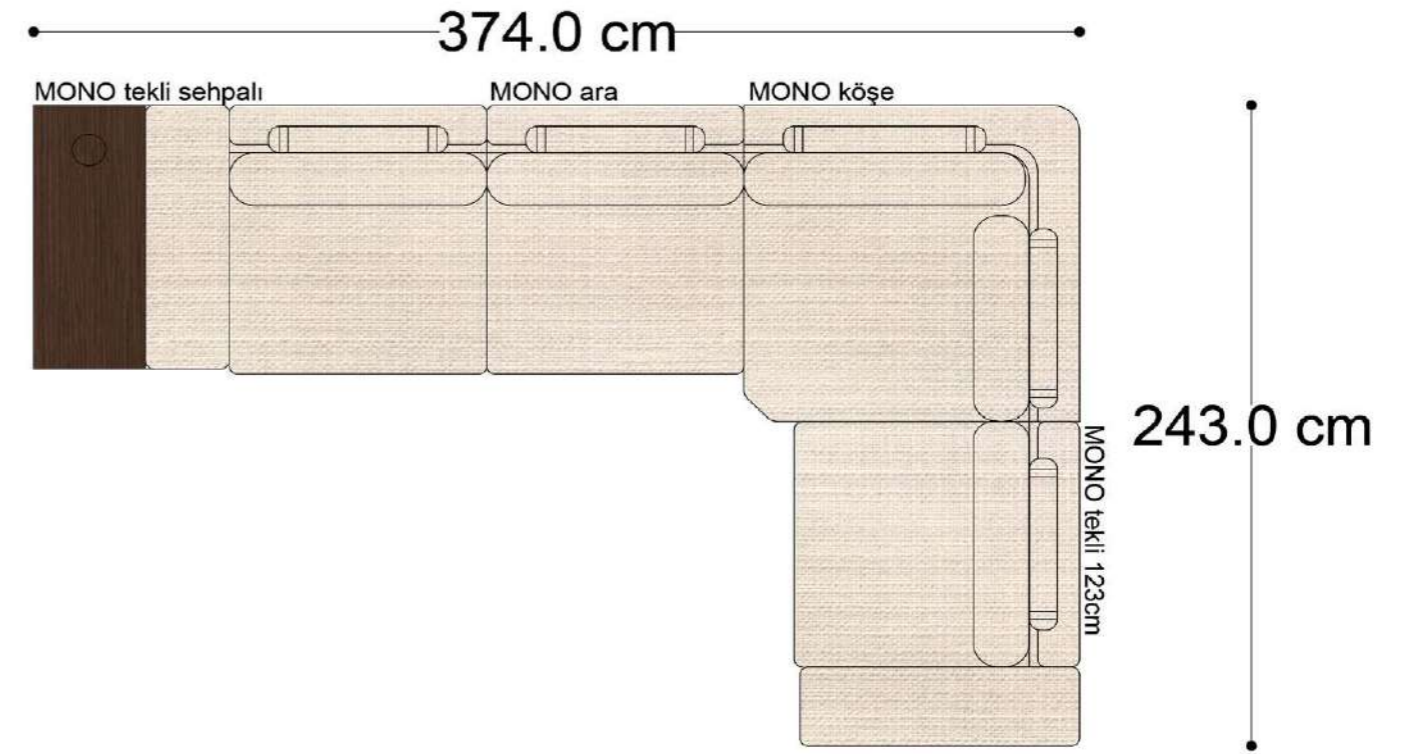

Mono Köşe Takımı - 11

PABLO KÖŞE İKİLİ MODÜL

PABLO KÖŞE İKİLİ ARA MODÜL

PABLO KÖŞE ARA MODÜL

PABLO KÖŞE TEKLİ MODÜL

PABLO KÖŞE RELAX MODÜL

• 144.5 cm • 80.0 cm • 104.0 cm •

PABLO KÖŞE İKİLİ ARA MODÜL PABLO KÖŞE ARA MODÜL PABLO KÖŞE TEKLİ MODÜL

• 328.5 cm •

PABLO KÖŞE İKİLİ ARA MODÜL PABLO KÖŞE ARA MODÜL PABLO KÖŞE TEKLİ MODÜL

Pablo Köşe Takımı - 7

SOHO SEHPALI PUF MODÜL

SOHO KÖŞE MODÜL

SOHO ARA MODÜL

SOHO KİTAPLIKLI ARA MODÜL

SOHO KİTAPLIKLI TEKLİ MODÜL