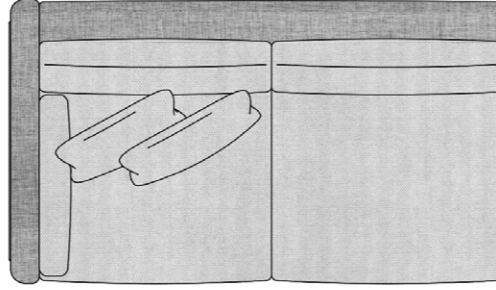

• 328.5 cm •

PABLO KÖŞE İKİLİ ARA MODÜL PABLO KÖŞE ARA MODÜL PABLO KÖŞE TEKLİ MODÜL

Pablo Köşe Takımı - 7

SOHO SEHPALI PUF MODÜL

SOHO KÖŞE MODÜL

SOHO ARA MODÜL

SOHO KİTAPLIKLI ARA MODÜL

SOHO KİTAPLIKLI TEKLİ MODÜL

SOHO TEKLİ MODÜL

SOHO ÇEKMECELİ İKİLİ MODÜL

Soho Köşe Takımı - 2

Soho Köşe Takımı - 3

Soho Köşe Takımı - 8

Soho Köşe Takımı - 10

Soho Köşe Takımı - 11

LINES KÖŞE ÜÇLÜ-SOL

LINES KÖŞE İKİLİ-SOL

LINES KÖŞE İKİLİ-SAĞ

LINES KÖŞE TEKLİ-SOL

LINES KÖŞE KÖŞE

LINES KÖŞE ARA MODÜL

LINES KÖŞE DİNLENME

Mono Relaxı - Full Modül

Otello Relax - Full Modül