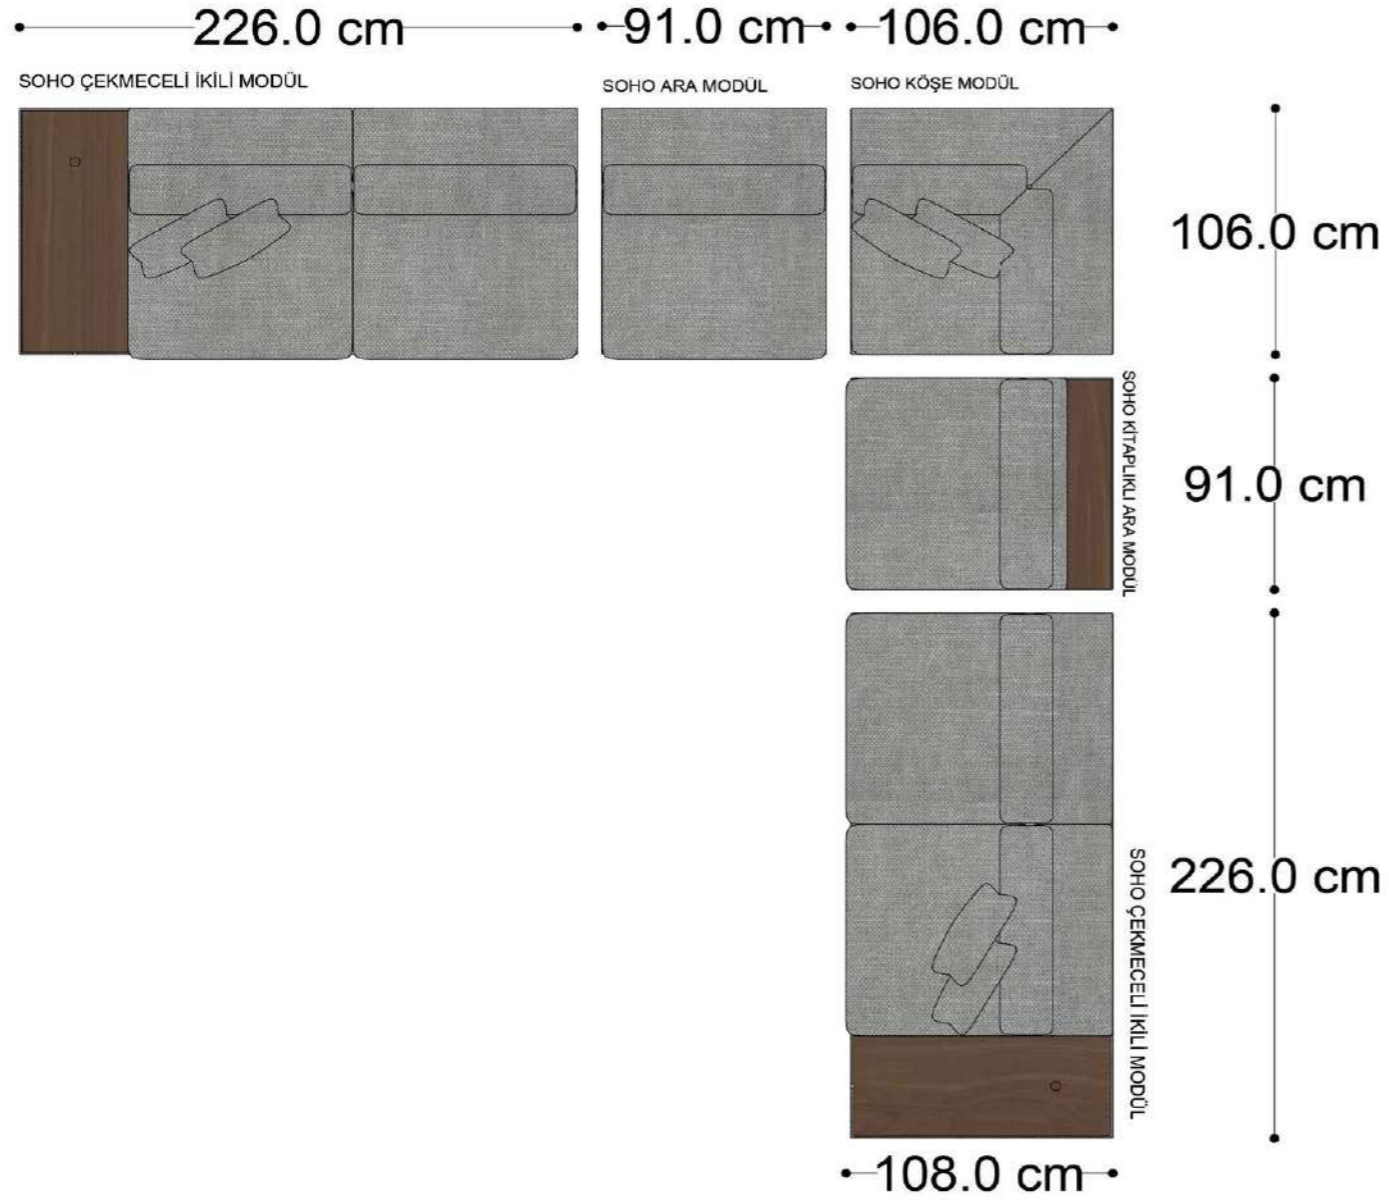

Soho Köşe Takımı - 2