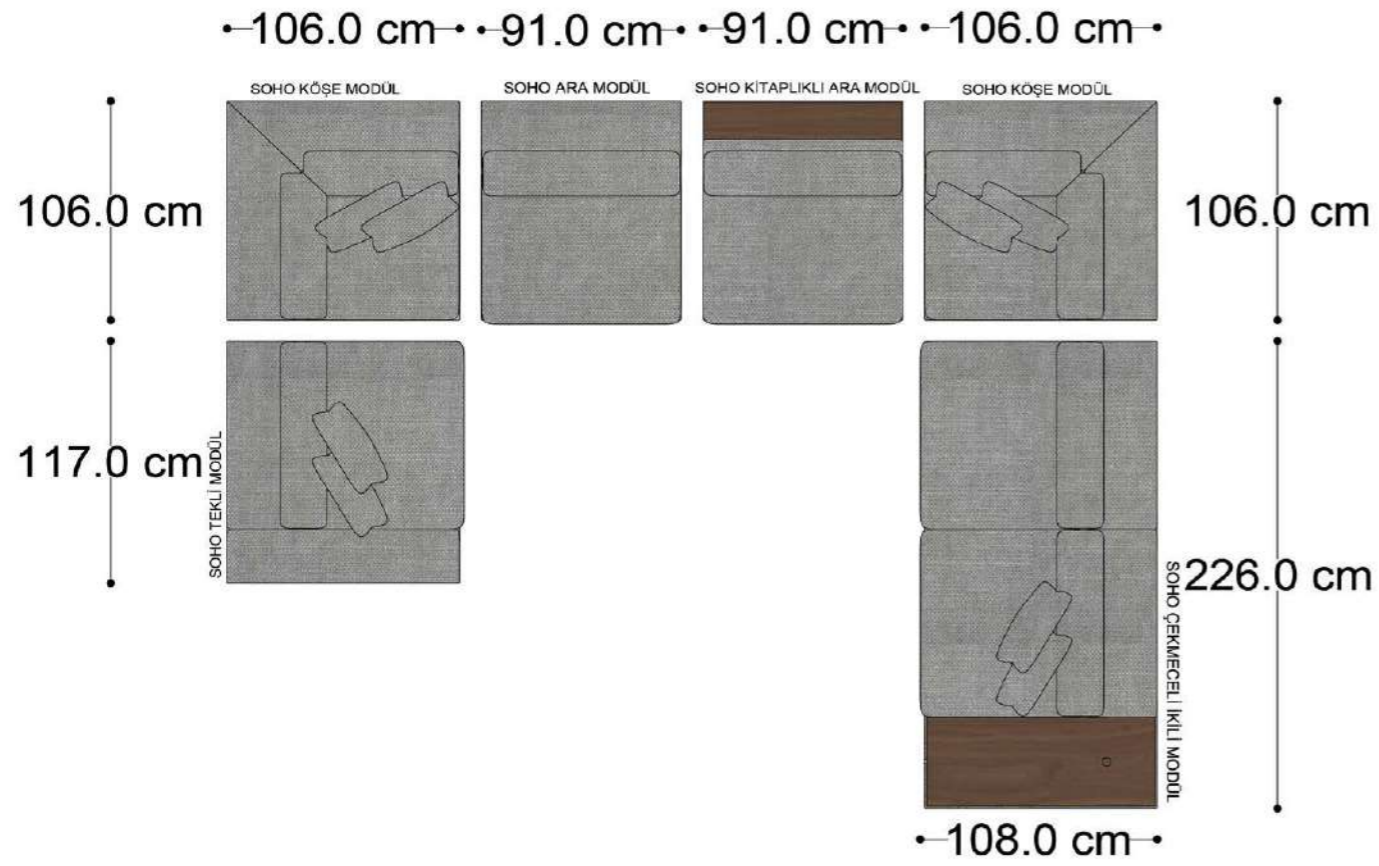

Soho Köşe Takımı - 8