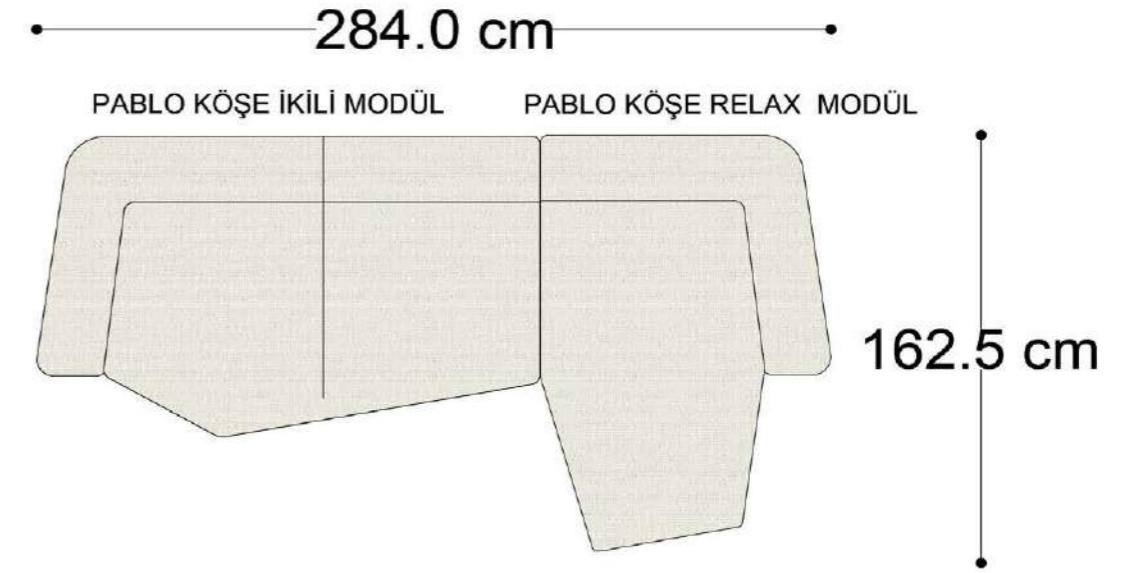

Mono Köşe Takımı - 11

PABLO KÖŞE İKİLİ MODÜL

PABLO KÖŞE İKİLİ ARA MODÜL

PABLO KÖŞE ARA MODÜL

PABLO KÖŞE TEKLİ MODÜL

PABLO KÖŞE RELAX MODÜL

• 144.5 cm • 80.0 cm • 104.0 cm •

PABLO KÖŞE İKİLİ ARA MODÜL PABLO KÖŞE ARA MODÜL PABLO KÖŞE TEKLİ MODÜL

• 328.5 cm •

PABLO KÖŞE İKİLİ ARA MODÜL PABLO KÖŞE ARA MODÜL PABLO KÖŞE TEKLİ MODÜL

Pablo Köşe Takımı - 7

SOHO SEHPALI PUF MODÜL

SOHO KÖŞE MODÜL

SOHO ARA MODÜL

SOHO KİTAPLIKLI ARA MODÜL

SOHO KİTAPLIKLI TEKLİ MODÜL