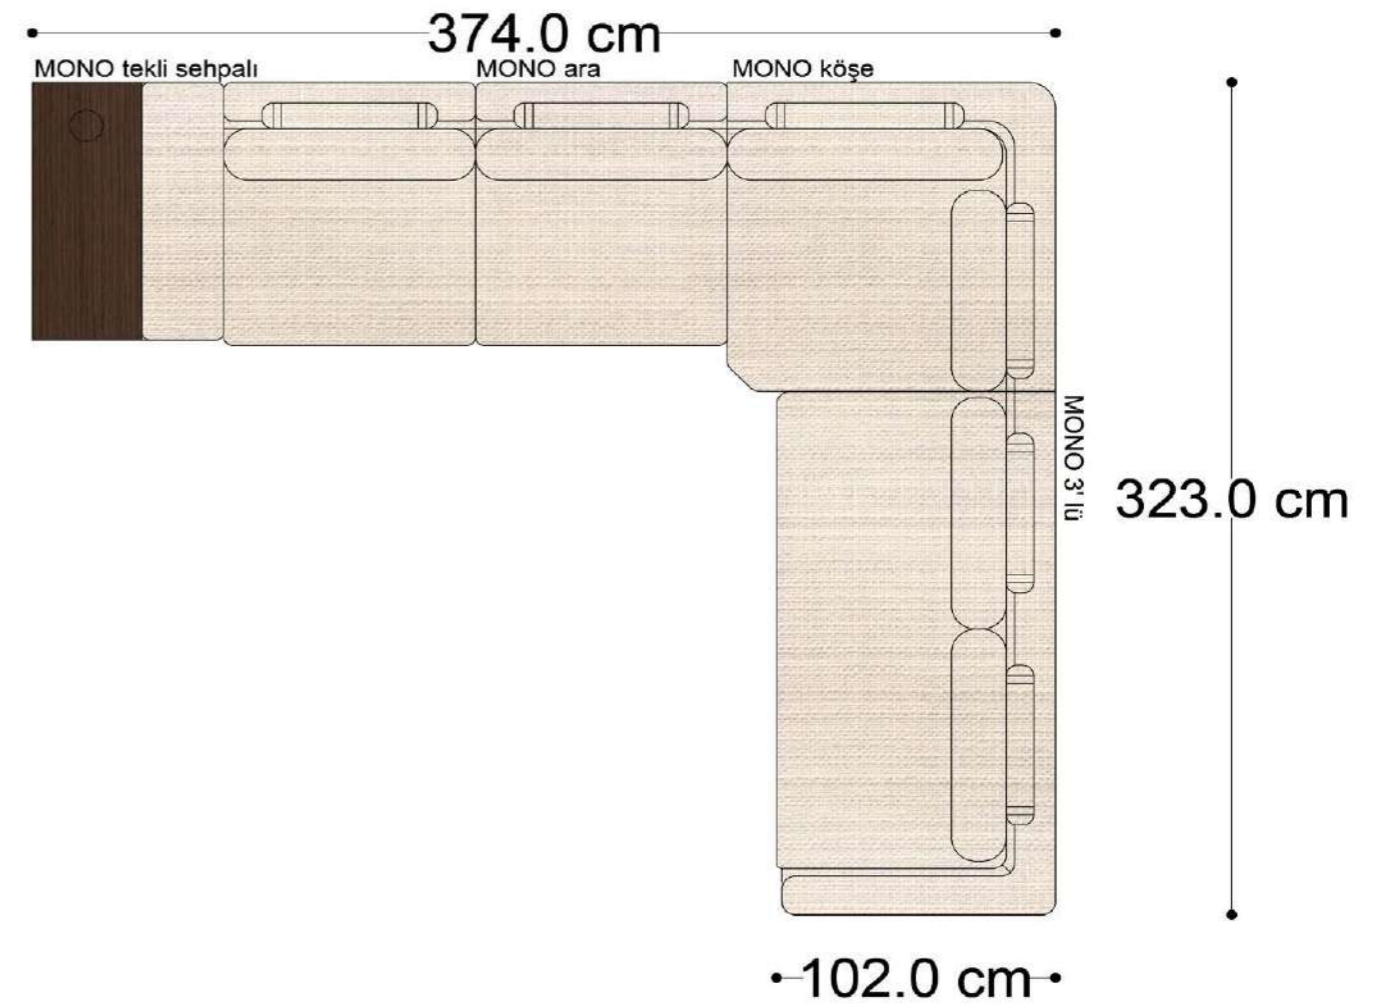

MONO ara

MONO 3' lü

MONO tekli 123cm

MONO tekli

Mono Köşe Takımı - 1

Mono Köşe Takımı - 5

Mono Köşe Takımı - 6

Mono Köşe Takımı - 8

Mono Köşe Takımı - 11

PABLO KÖŞE İKİLİ MODÜL

PABLO KÖŞE İKİLİ ARA MODÜL

PABLO KÖŞE ARA MODÜL

PABLO KÖŞE TEKLİ MODÜL

PABLO KÖŞE RELAX MODÜL

• 144.5 cm • 80.0 cm • 104.0 cm •

PABLO KÖŞE İKİLİ ARA MODÜL PABLO KÖŞE ARA MODÜL PABLO KÖŞE TEKLİ MODÜL

• 328.5 cm •

PABLO KÖŞE İKİLİ ARA MODÜL PABLO KÖŞE ARA MODÜL PABLO KÖŞE TEKLİ MODÜL

Pablo Köşe Takımı - 7

SOHO SEHPALI PUF MODÜL

SOHO KÖŞE MODÜL

SOHO ARA MODÜL

SOHO KİTAPLIKLI ARA MODÜL

SOHO KİTAPLIKLI TEKLİ MODÜL