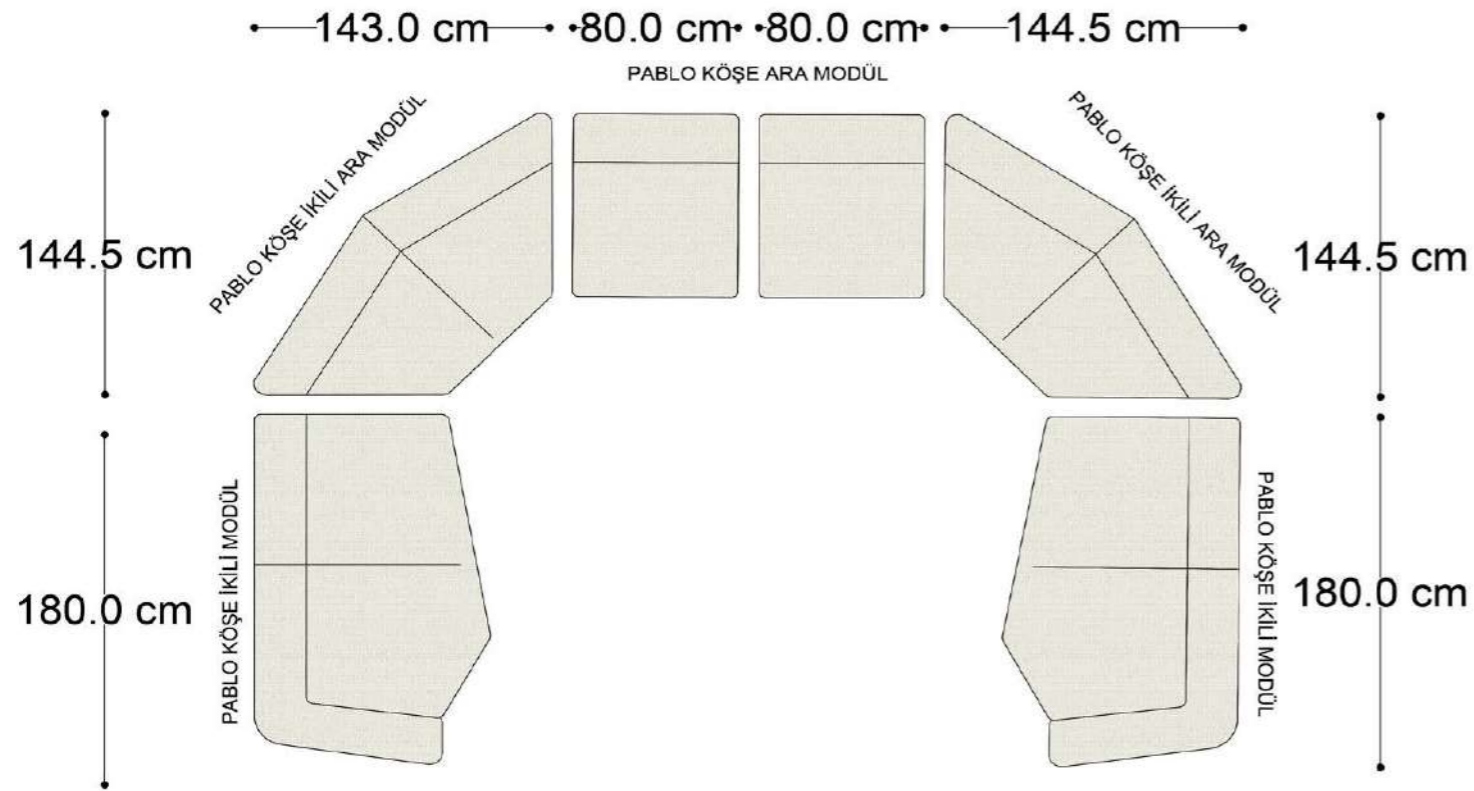

Mono Köşe Takımı - 11

PABLO KÖŞE İKİLİ MODÜL

PABLO KÖŞE İKİLİ ARA MODÜL

PABLO KÖŞE ARA MODÜL

PABLO KÖŞE TEKLİ MODÜL

PABLO KÖŞE RELAX MODÜL

• 144.5 cm • 80.0 cm • 104.0 cm •

PABLO KÖŞE İKİLİ ARA MODÜL PABLO KÖŞE ARA MODÜL PABLO KÖŞE TEKLİ MODÜL

• 328.5 cm •

PABLO KÖŞE İKİLİ ARA MODÜL PABLO KÖŞE ARA MODÜL PABLO KÖŞE TEKLİ MODÜL

Pablo Köşe Takımı - 7

SOHO SEHPALI PUF MODÜL

SOHO KÖŞE MODÜL

SOHO ARA MODÜL

SOHO KİTAPLIKLI ARA MODÜL

SOHO KİTAPLIKLI TEKLİ MODÜL