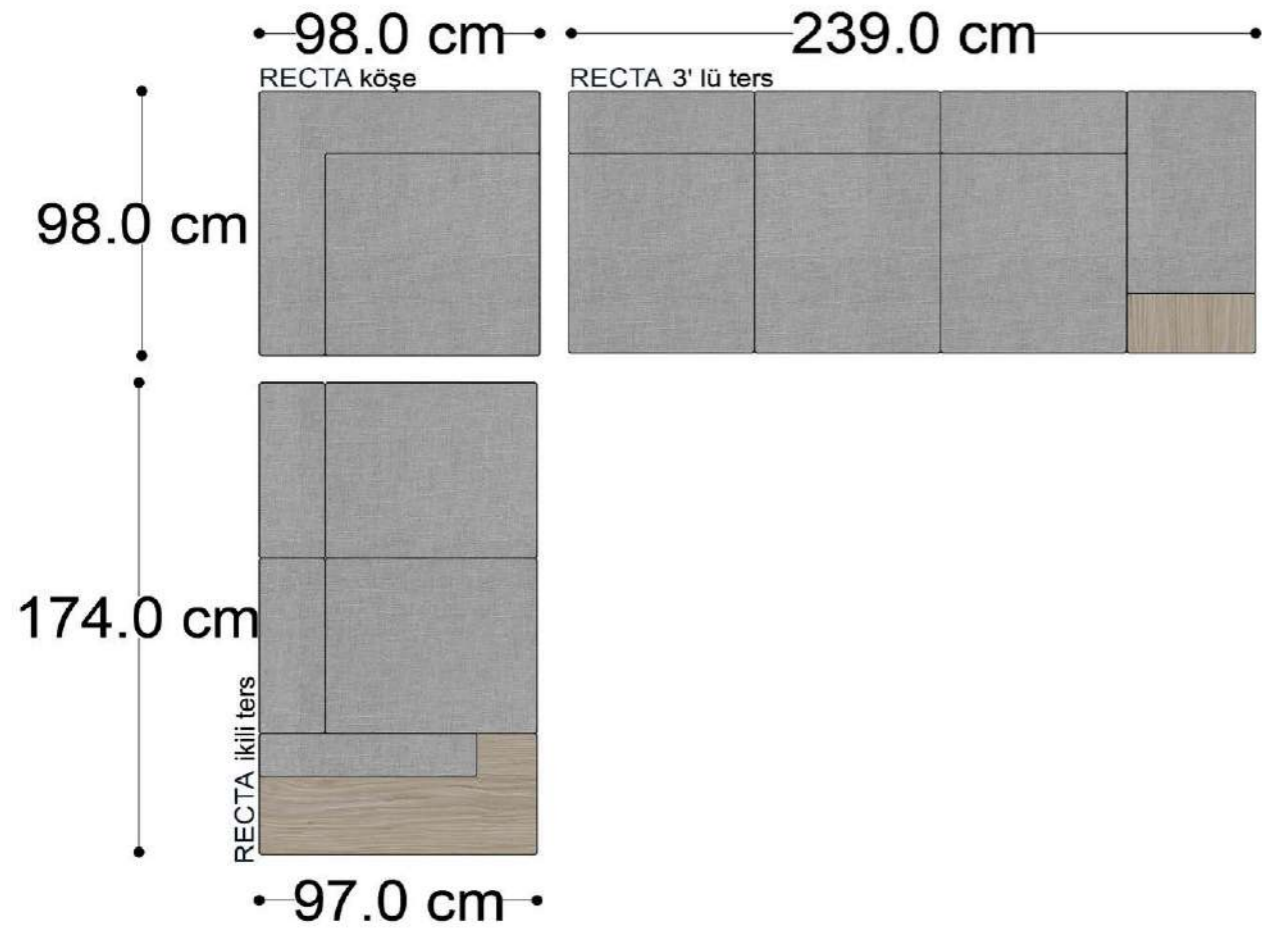

RECTA 3' lü

RECTA ara

RECTA köşe

RECTA ikili

RECTA relax

MONO

MONO tekli sehpalı

MONO köşe

Mono Köşe Takımı - 11

PABLO KÖŞE İKİLİ MODÜL

PABLO KÖŞE İKİLİ ARA MODÜL

PABLO KÖŞE ARA MODÜL

PABLO KÖŞE TEKLİ MODÜL

PABLO KÖŞE RELAX MODÜL

• 144.5 cm • 80.0 cm • 104.0 cm •

PABLO KÖŞE İKİLİ ARA MODÜL PABLO KÖŞE ARA MODÜL PABLO KÖŞE TEKLİ MODÜL