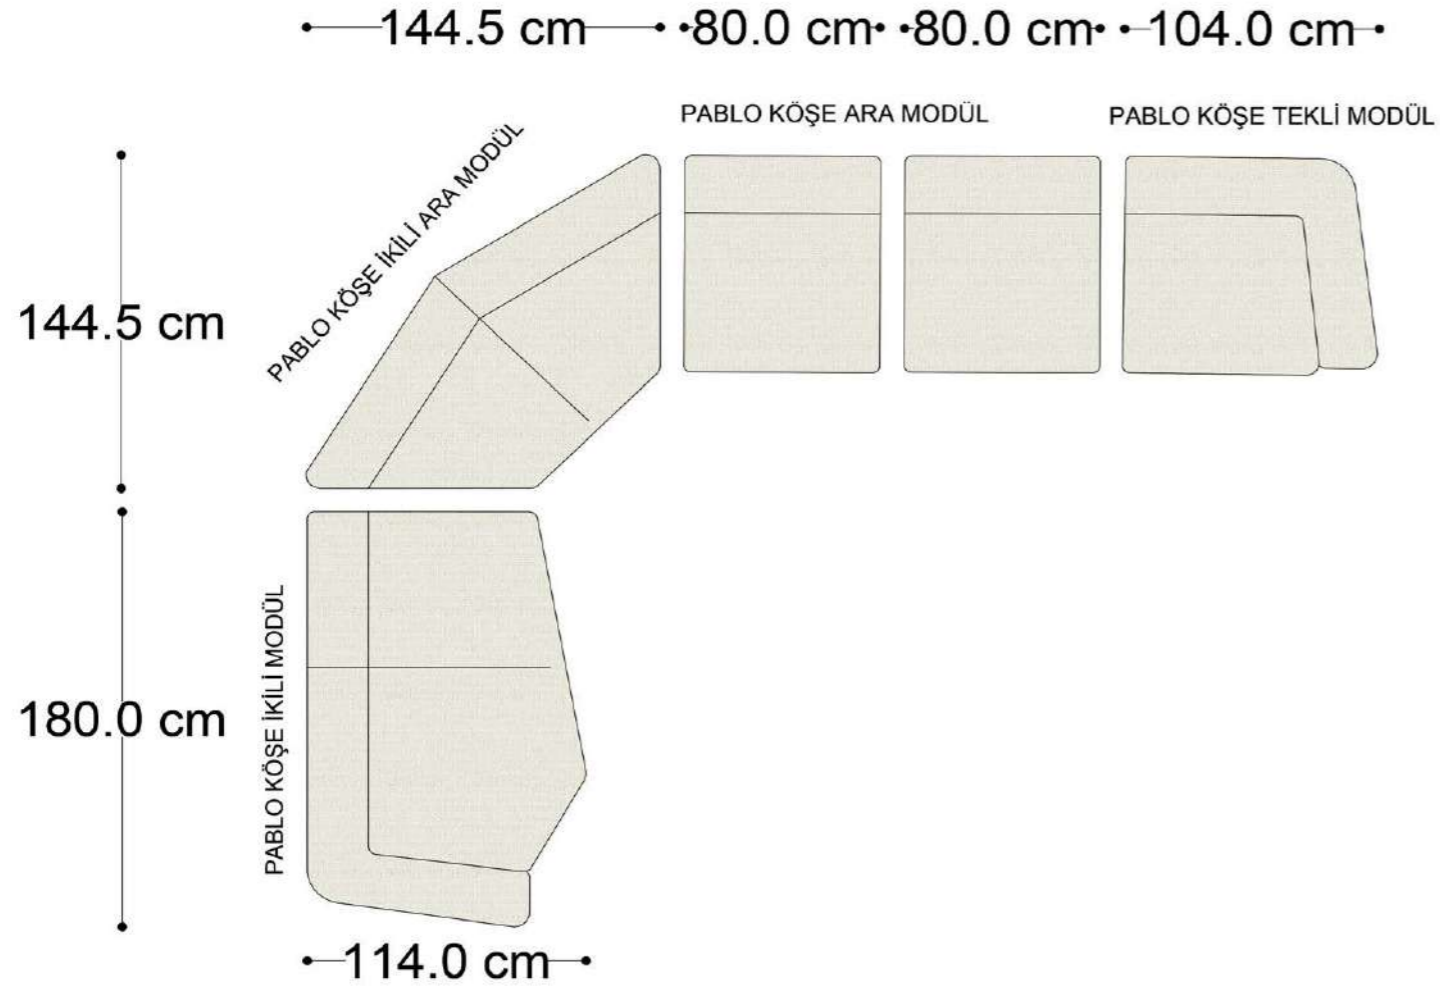

Mono Köşe Takımı - 11

PABLO KÖŞE İKİLİ MODÜL

PABLO KÖŞE İKİLİ ARA MODÜL

PABLO KÖŞE ARA MODÜL

PABLO KÖŞE TEKLİ MODÜL

PABLO KÖŞE RELAX MODÜL

• 144.5 cm • 80.0 cm • 104.0 cm •

PABLO KÖŞE İKİLİ ARA MODÜL PABLO KÖŞE ARA MODÜL PABLO KÖŞE TEKLİ MODÜL

• 328.5 cm •

PABLO KÖŞE İKİLİ ARA MODÜL PABLO KÖŞE ARA MODÜL PABLO KÖŞE TEKLİ MODÜL

Pablo Köşe Takımı - 7

SOHO SEHPALI PUF MODÜL

SOHO KÖŞE MODÜL

SOHO ARA MODÜL

SOHO KİTAPLIKLI ARA MODÜL

SOHO KİTAPLIKLI TEKLİ MODÜL