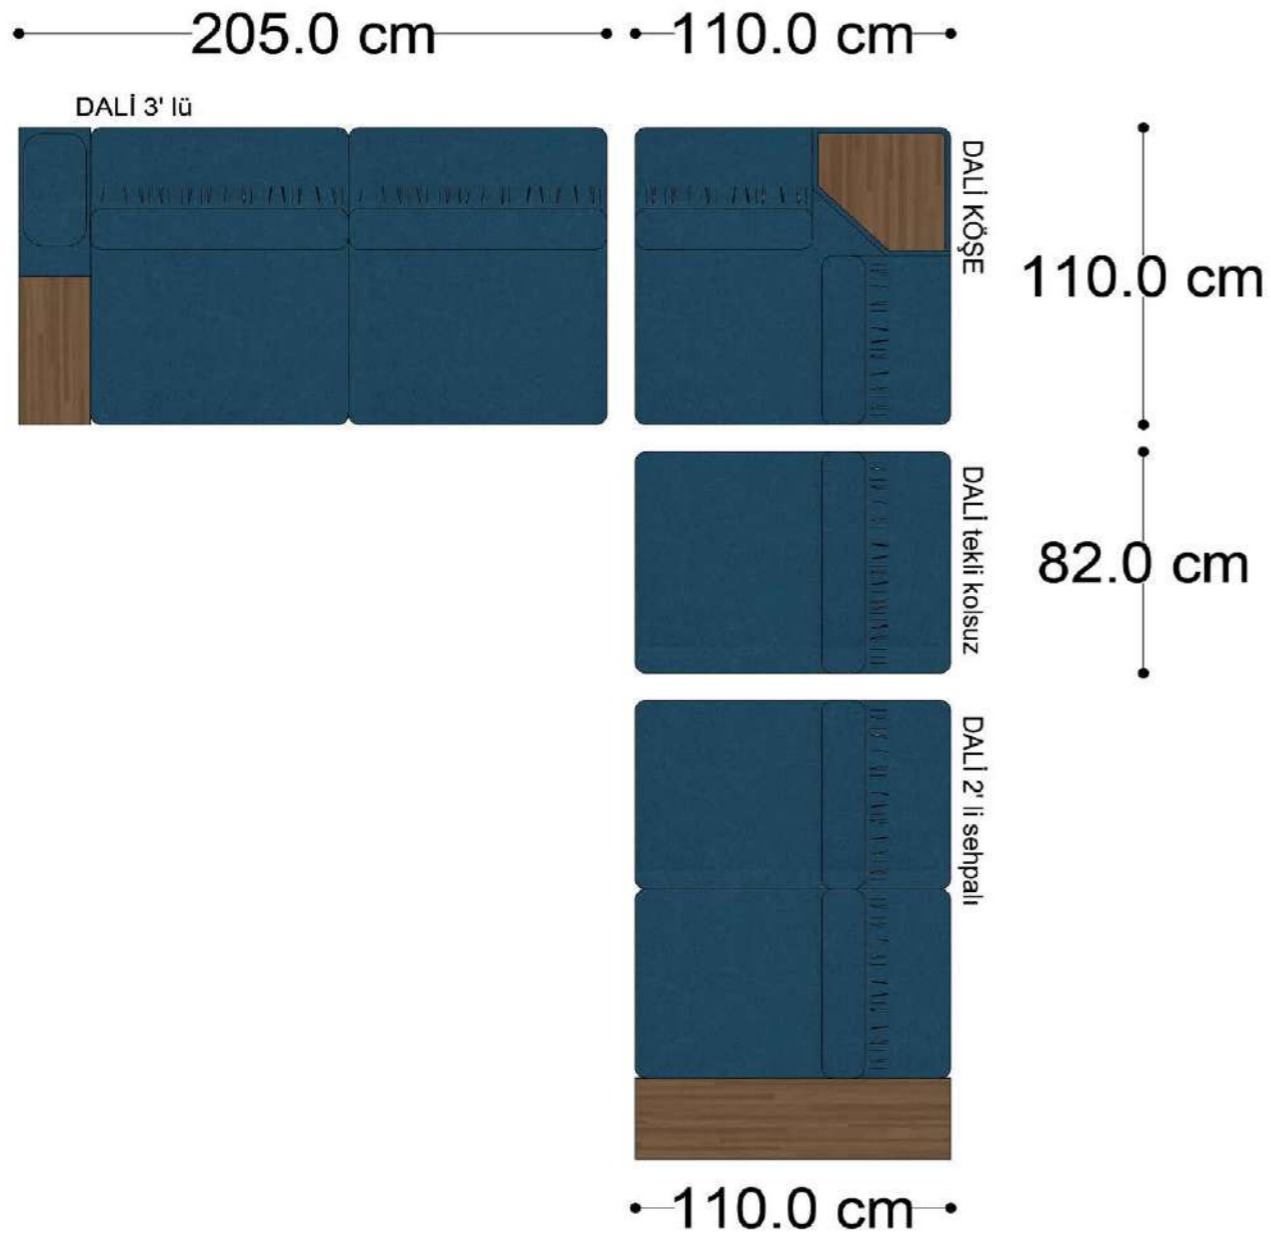

İçindekiler

Dali	4 - 35	Mono	166 - 193
Elegant	36 - 81	Pablo	194 - 211
Sara	82 - 97	Soho	212 - 237
Roll	98 - 113	Lines	238 - 261
Pralin	114 - 133	Mono	262 - 265
Recta	134 - 165	Otello	266 - 269
		Reflex	270 - 273

RECTA 3' lü

RECTA ara

RECTA köşe

RECTA ikili

RECTA relax

MONO

MONO tekli sehpalı

MONO köşe

Mono Köşe Takımı - 11

PABLO KÖŞE İKİLİ MODÜL

PABLO KÖŞE İKİLİ ARA MODÜL

PABLO KÖŞE ARA MODÜL

PABLO KÖŞE TEKLİ MODÜL

PABLO KÖŞE RELAX MODÜL

• 144.5 cm • 80.0 cm • 104.0 cm •

PABLO KÖŞE İKİLİ ARA MODÜL PABLO KÖŞE ARA MODÜL PABLO KÖŞE TEKLİ MODÜL

• 328.5 cm •

PABLO KÖŞE İKİLİ ARA MODÜL PABLO KÖŞE ARA MODÜL PABLO KÖŞE TEKLİ MODÜL

Pablo Köşe Takımı - 7

SOHO SEHPALI PUF MODÜL

SOHO KÖŞE MODÜL

SOHO ARA MODÜL

SOHO KİTAPLIKLI ARA MODÜL

SOHO KİTAPLIKLI TEKLİ MODÜL