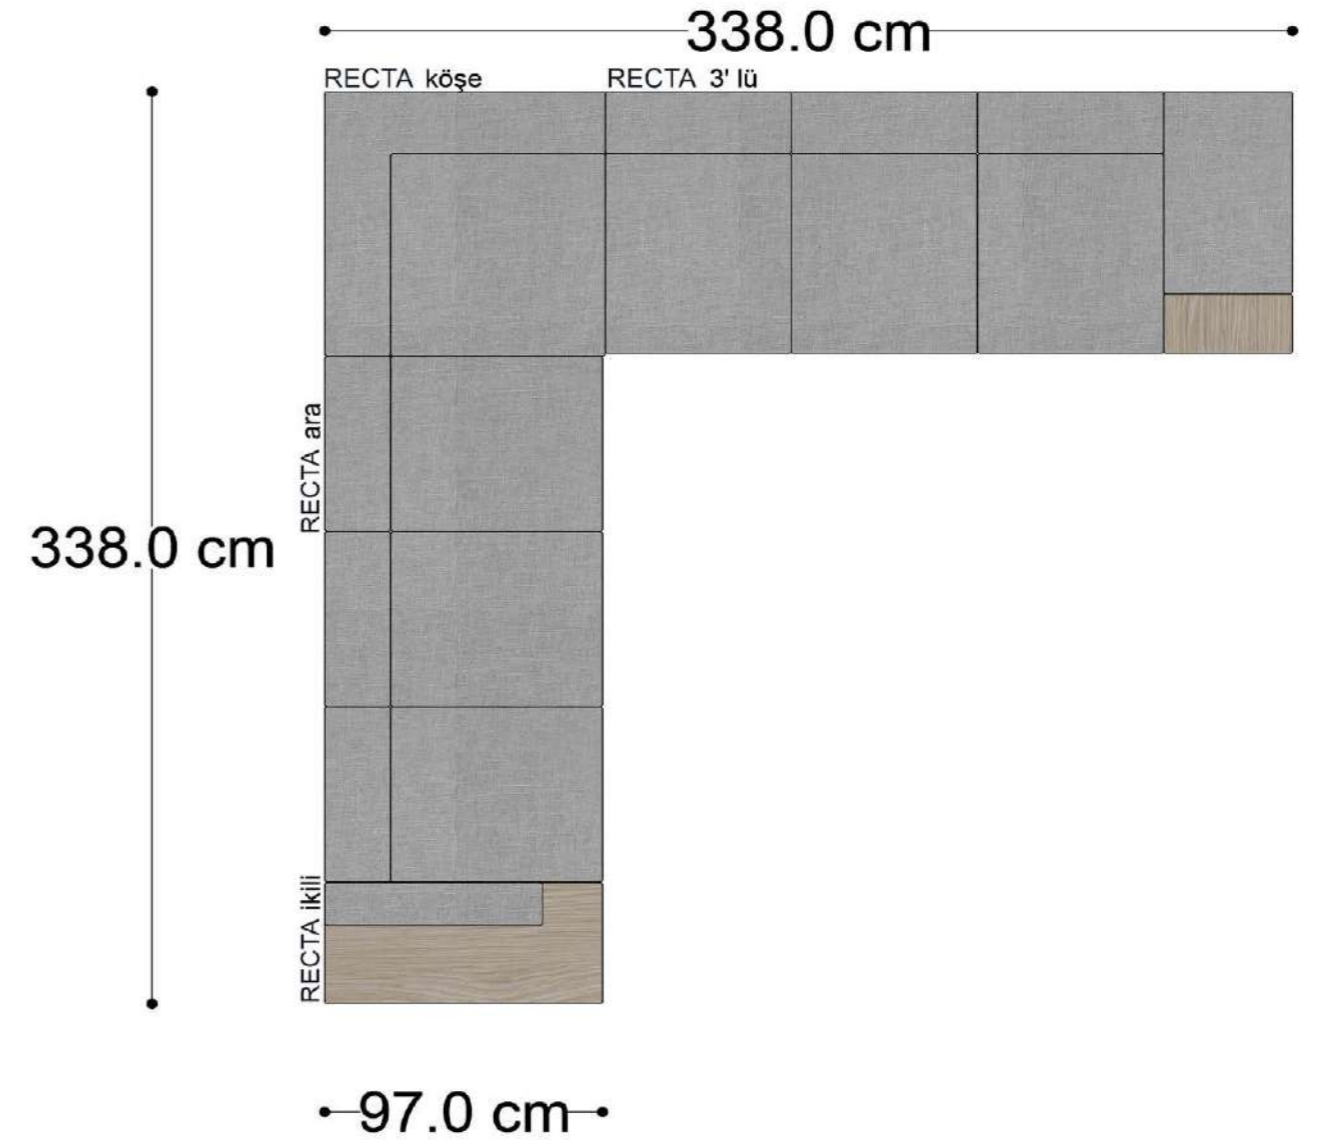

RECTA 3' lü

RECTA ara

RECTA köşe

RECTA ikili

RECTA relax

MONO

MONO tekli sehpalı

MONO köşe

Mono Köşe Takımı - 11

PABLO KÖŞE İKİLİ MODÜL

PABLO KÖŞE İKİLİ ARA MODÜL

PABLO KÖŞE ARA MODÜL

PABLO KÖŞE TEKLİ MODÜL

PABLO KÖŞE RELAX MODÜL

• 144.5 cm • 80.0 cm • 104.0 cm •

PABLO KÖŞE İKİLİ ARA MODÜL PABLO KÖŞE ARA MODÜL PABLO KÖŞE TEKLİ MODÜL

• 328.5 cm •

PABLO KÖŞE İKİLİ ARA MODÜL PABLO KÖŞE ARA MODÜL PABLO KÖŞE TEKLİ MODÜL

Pablo Köşe Takımı - 7

SOHO SEHPALI PUF MODÜL

SOHO KÖŞE MODÜL

SOHO ARA MODÜL

SOHO KİTAPLIKLI ARA MODÜL

SOHO KİTAPLIKLI TEKLİ MODÜL