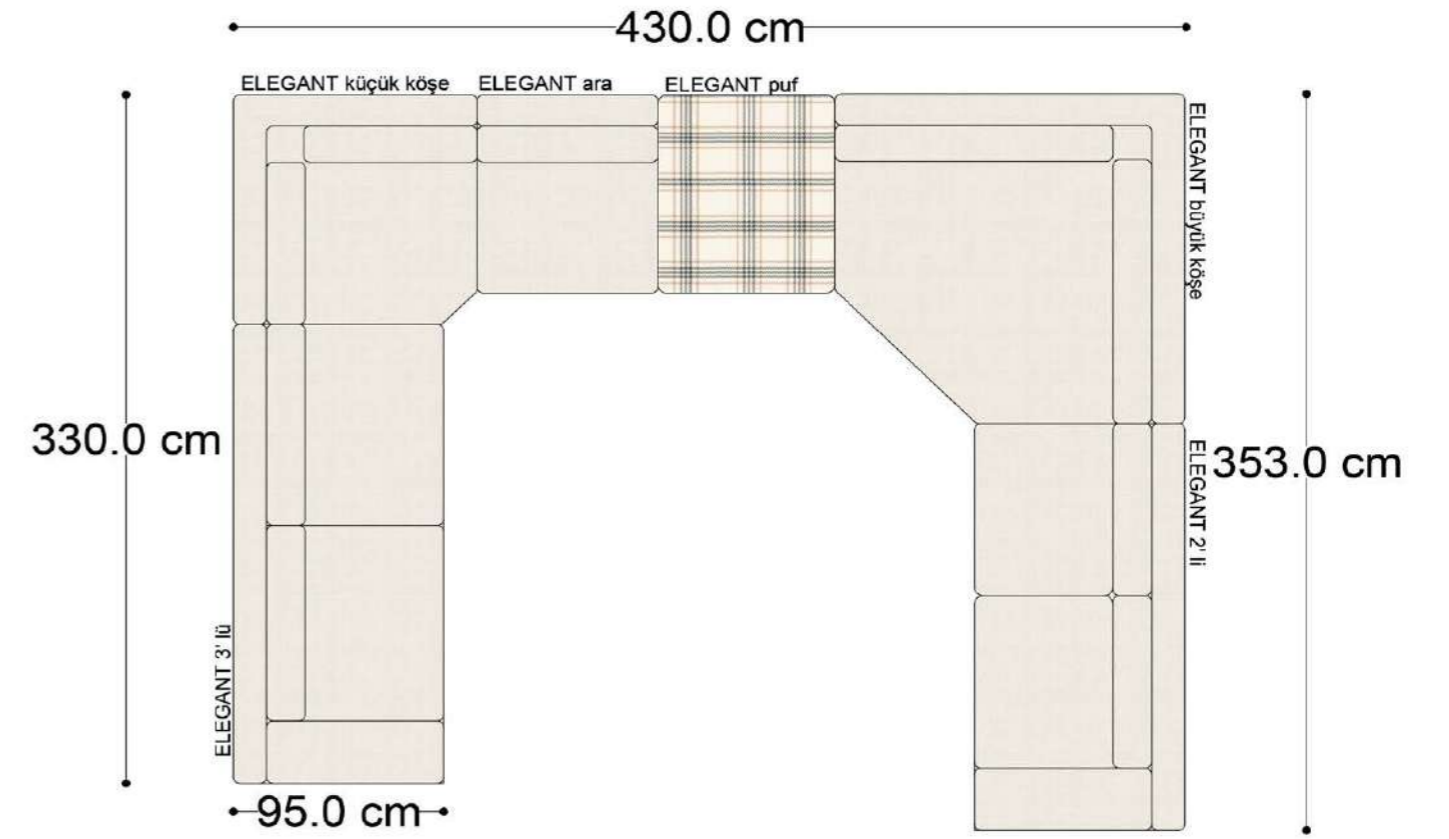

Elegant Köşe Takımı - 1