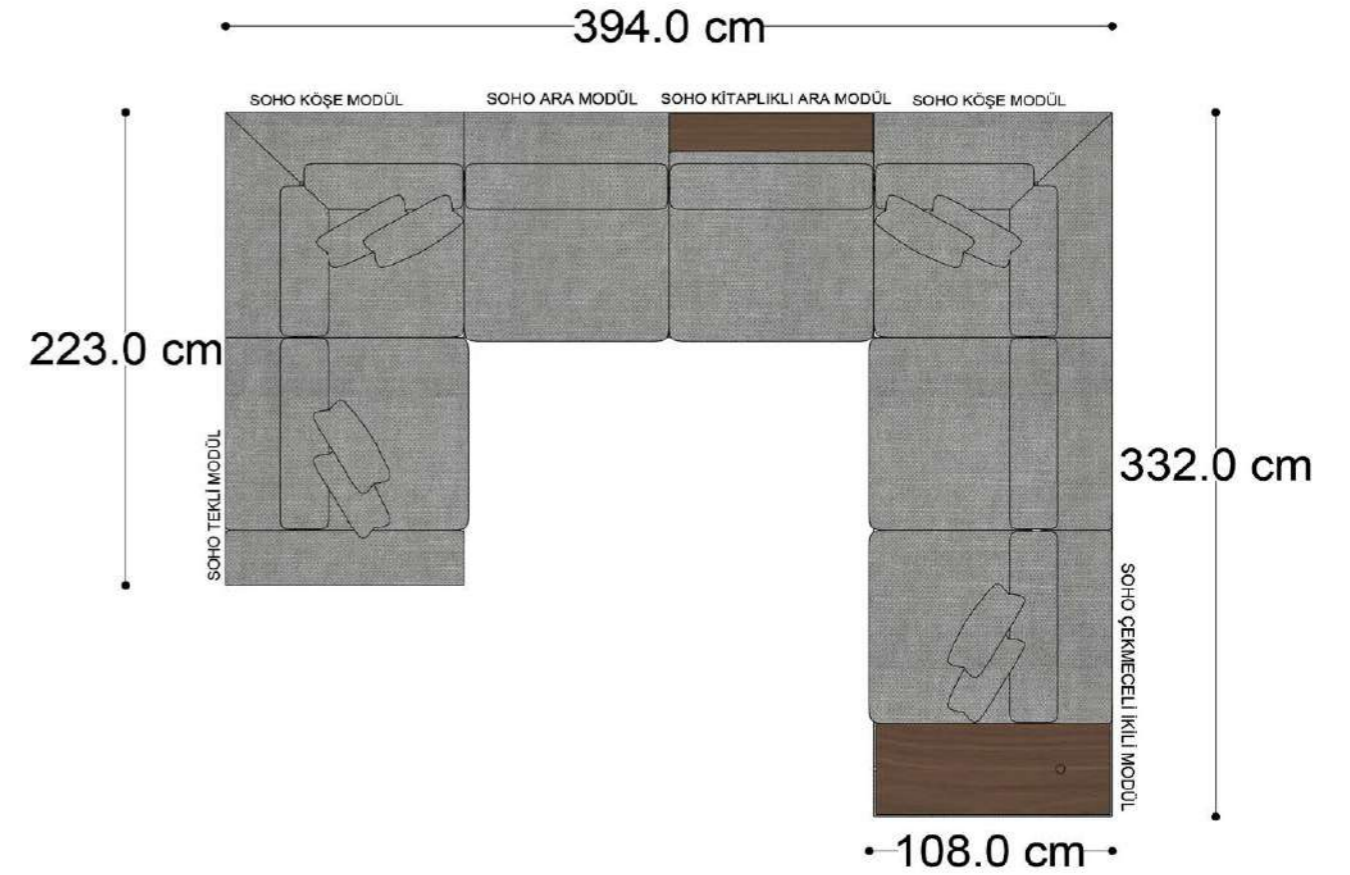

Soho Köşe Takımı - 8