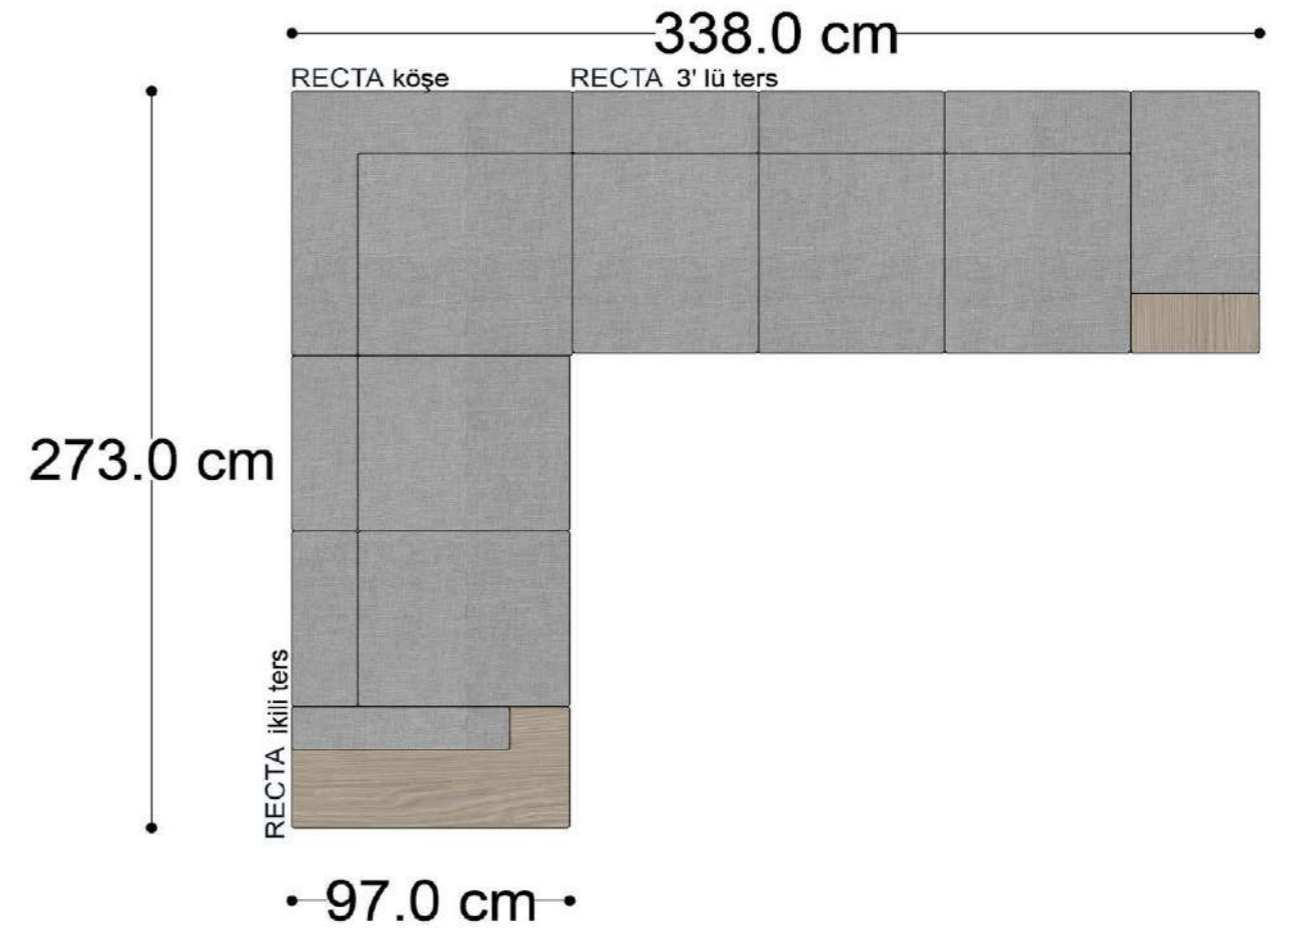

RECTA 3' lü

RECTA ara

RECTA köşe

RECTA ikili

RECTA relax

MONO

MONO tekli sehpalı

MONO köşe

Mono Köşe Takımı - 11

PABLO KÖŞE İKİLİ MODÜL

PABLO KÖŞE İKİLİ ARA MODÜL

PABLO KÖŞE ARA MODÜL

PABLO KÖŞE TEKLİ MODÜL

PABLO KÖŞE RELAX MODÜL

• 144.5 cm • 80.0 cm • 104.0 cm •

PABLO KÖŞE İKİLİ ARA MODÜL PABLO KÖŞE ARA MODÜL PABLO KÖŞE TEKLİ MODÜL

• 328.5 cm •

PABLO KÖŞE İKİLİ ARA MODÜL PABLO KÖŞE ARA MODÜL PABLO KÖŞE TEKLİ MODÜL

Pablo Köşe Takımı - 7

SOHO SEHPALI PUF MODÜL

SOHO KÖŞE MODÜL

SOHO ARA MODÜL

SOHO KİTAPLIKLI ARA MODÜL

SOHO KİTAPLIKLI TEKLİ MODÜL