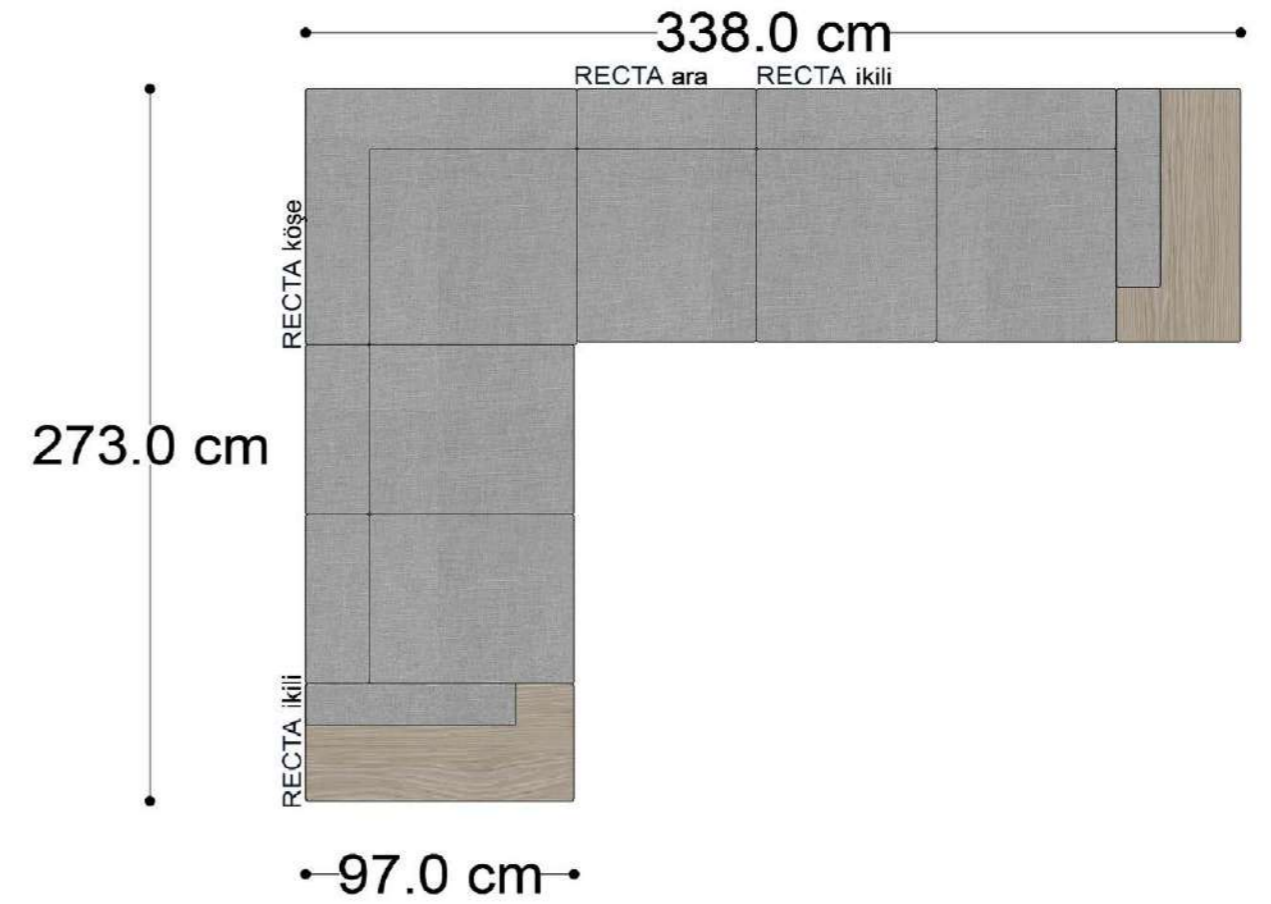

RECTA 3' lü

RECTA ara

RECTA köşe

RECTA ikili

RECTA relax

MONO

MONO tekli sehpalı

MONO köşe

Mono Köşe Takımı - 11

PABLO KÖŞE İKİLİ MODÜL

PABLO KÖŞE İKİLİ ARA MODÜL

PABLO KÖŞE ARA MODÜL

PABLO KÖŞE TEKLİ MODÜL

PABLO KÖŞE RELAX MODÜL

• 144.5 cm • 80.0 cm • 104.0 cm •

PABLO KÖŞE İKİLİ ARA MODÜL PABLO KÖŞE ARA MODÜL PABLO KÖŞE TEKLİ MODÜL

• 328.5 cm •

PABLO KÖŞE İKİLİ ARA MODÜL PABLO KÖŞE ARA MODÜL PABLO KÖŞE TEKLİ MODÜL

Pablo Köşe Takımı - 7

SOHO SEHPALI PUF MODÜL

SOHO KÖŞE MODÜL

SOHO ARA MODÜL

SOHO KİTAPLIKLI ARA MODÜL

SOHO KİTAPLIKLI TEKLİ MODÜL