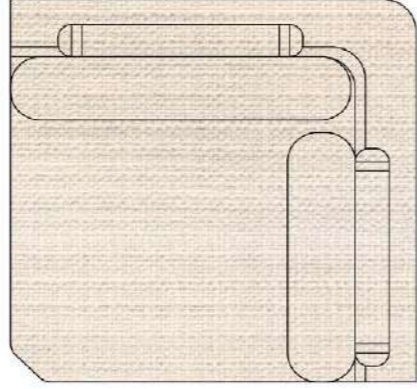

RECTA 3' lü

RECTA ara

RECTA köşe

RECTA ikili

RECTA relax

MONO

MONO tekli sehpalı

MONO köşe

Mono Köşe Takımı - 11

PABLO KÖŞE İKİLİ MODÜL

PABLO KÖŞE İKİLİ ARA MODÜL

PABLO KÖŞE ARA MODÜL

PABLO KÖŞE TEKLİ MODÜL

PABLO KÖŞE RELAX MODÜL

• 144.5 cm • 80.0 cm • 104.0 cm •

PABLO KÖŞE İKİLİ ARA MODÜL PABLO KÖŞE ARA MODÜL PABLO KÖŞE TEKLİ MODÜL