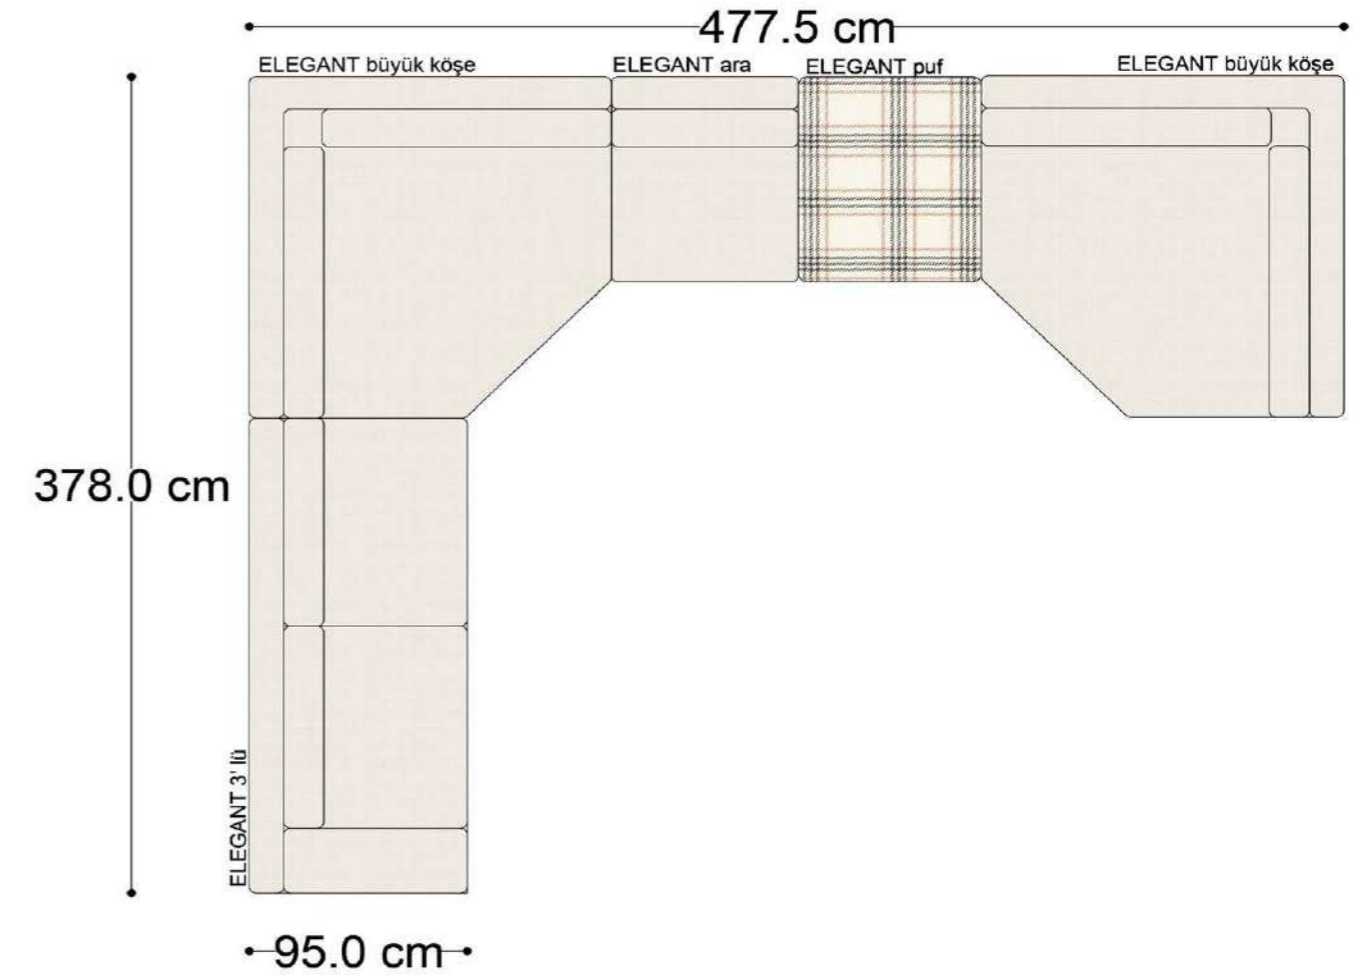

Elegant Köşe Takımı - 8