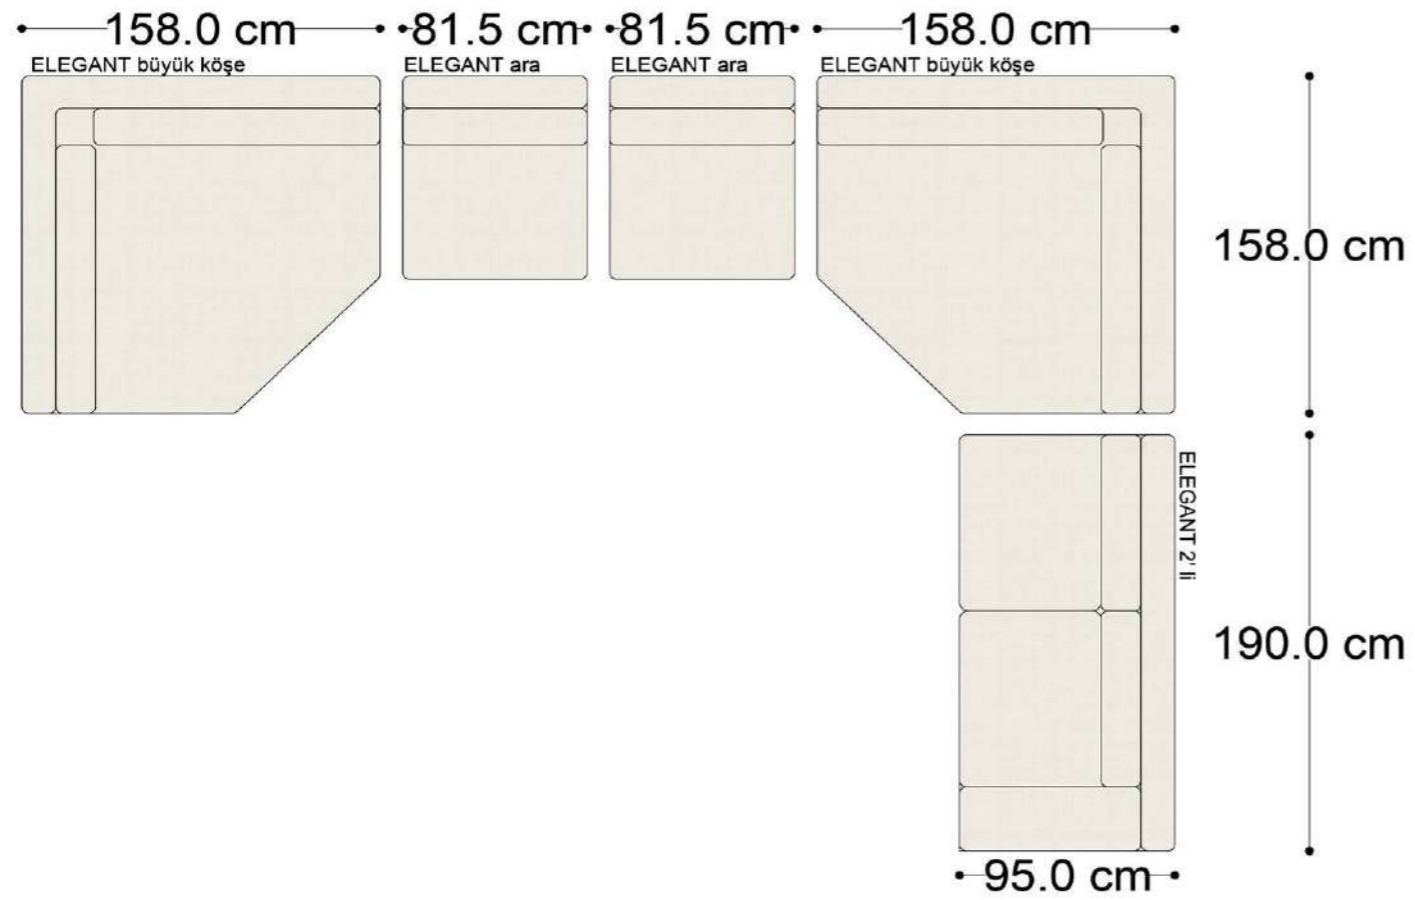

Elegant Köşe Takımı - 2