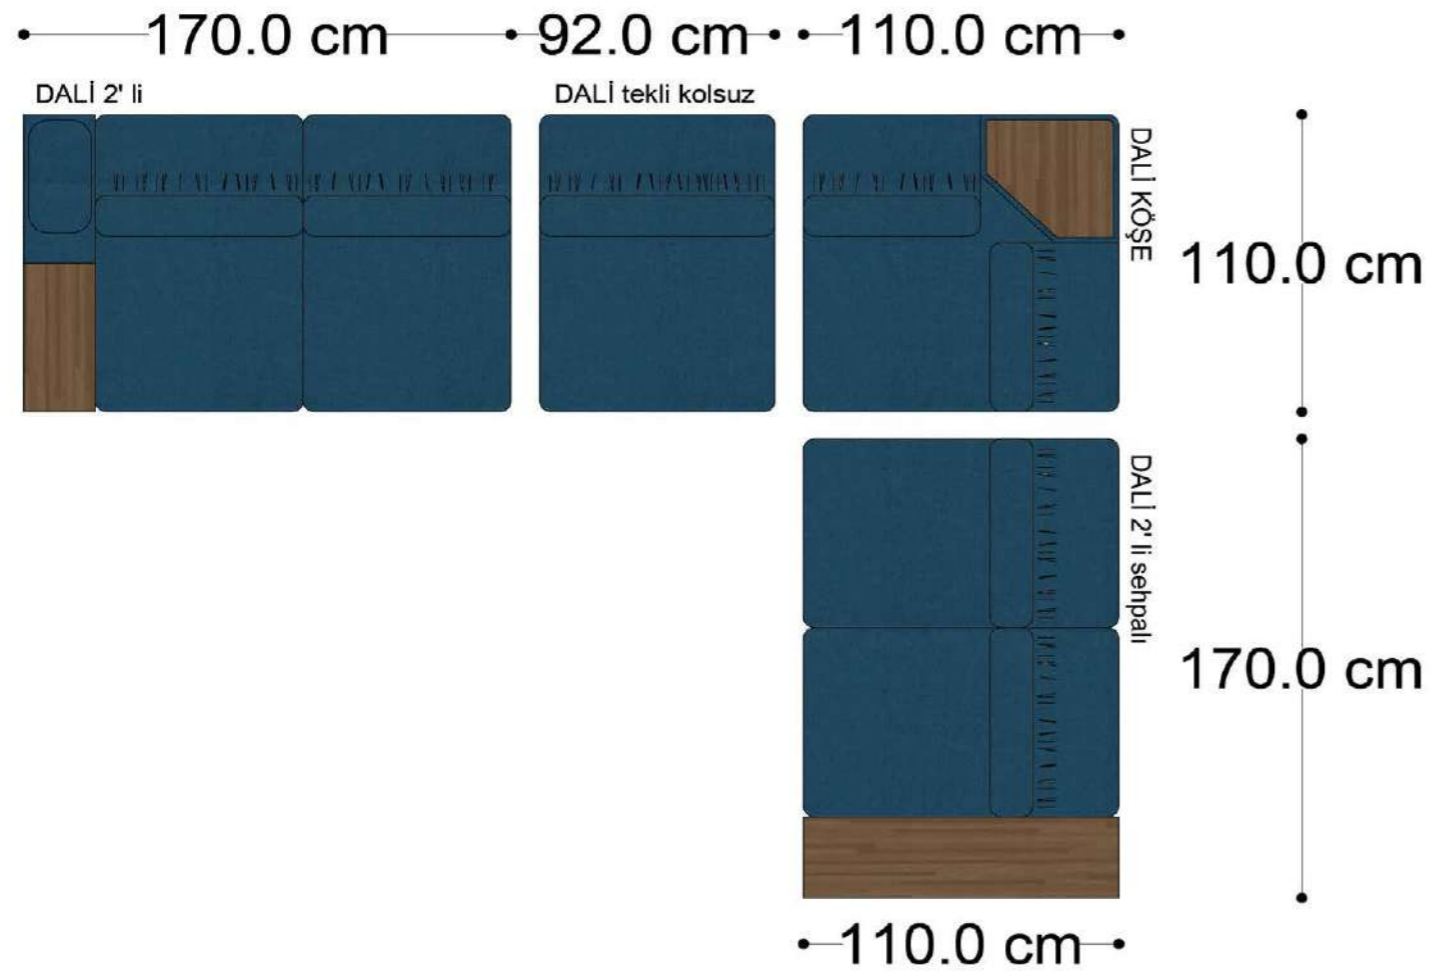

İçindekiler

Dali	4 - 35	Mono	166 - 193
Elegant	36 - 81	Pablo	194 - 211
Sara	82 - 97	Soho	212 - 237
Roll	98 - 113	Lines	238 - 261
Pralin	114 - 133	Mono	262 - 265
Recta	134 - 165	Otello	266 - 269
		Reflex	270 - 273

RECTA 3' lü

RECTA ara

RECTA köşe

RECTA ikili

RECTA relax

MONO

MONO tekli sehpalı

MONO köşe

Mono Köşe Takımı - 11

PABLO KÖŞE İKİLİ MODÜL

PABLO KÖŞE İKİLİ ARA MODÜL

PABLO KÖŞE ARA MODÜL

PABLO KÖŞE TEKLİ MODÜL

PABLO KÖŞE RELAX MODÜL

• 144.5 cm • 80.0 cm • 104.0 cm •

PABLO KÖŞE İKİLİ ARA MODÜL PABLO KÖŞE ARA MODÜL PABLO KÖŞE TEKLİ MODÜL

• 328.5 cm •

PABLO KÖŞE İKİLİ ARA MODÜL PABLO KÖŞE ARA MODÜL PABLO KÖŞE TEKLİ MODÜL

Pablo Köşe Takımı - 7

SOHO SEHPALI PUF MODÜL

SOHO KÖŞE MODÜL

SOHO ARA MODÜL

SOHO KİTAPLIKLI ARA MODÜL

SOHO KİTAPLIKLI TEKLİ MODÜL