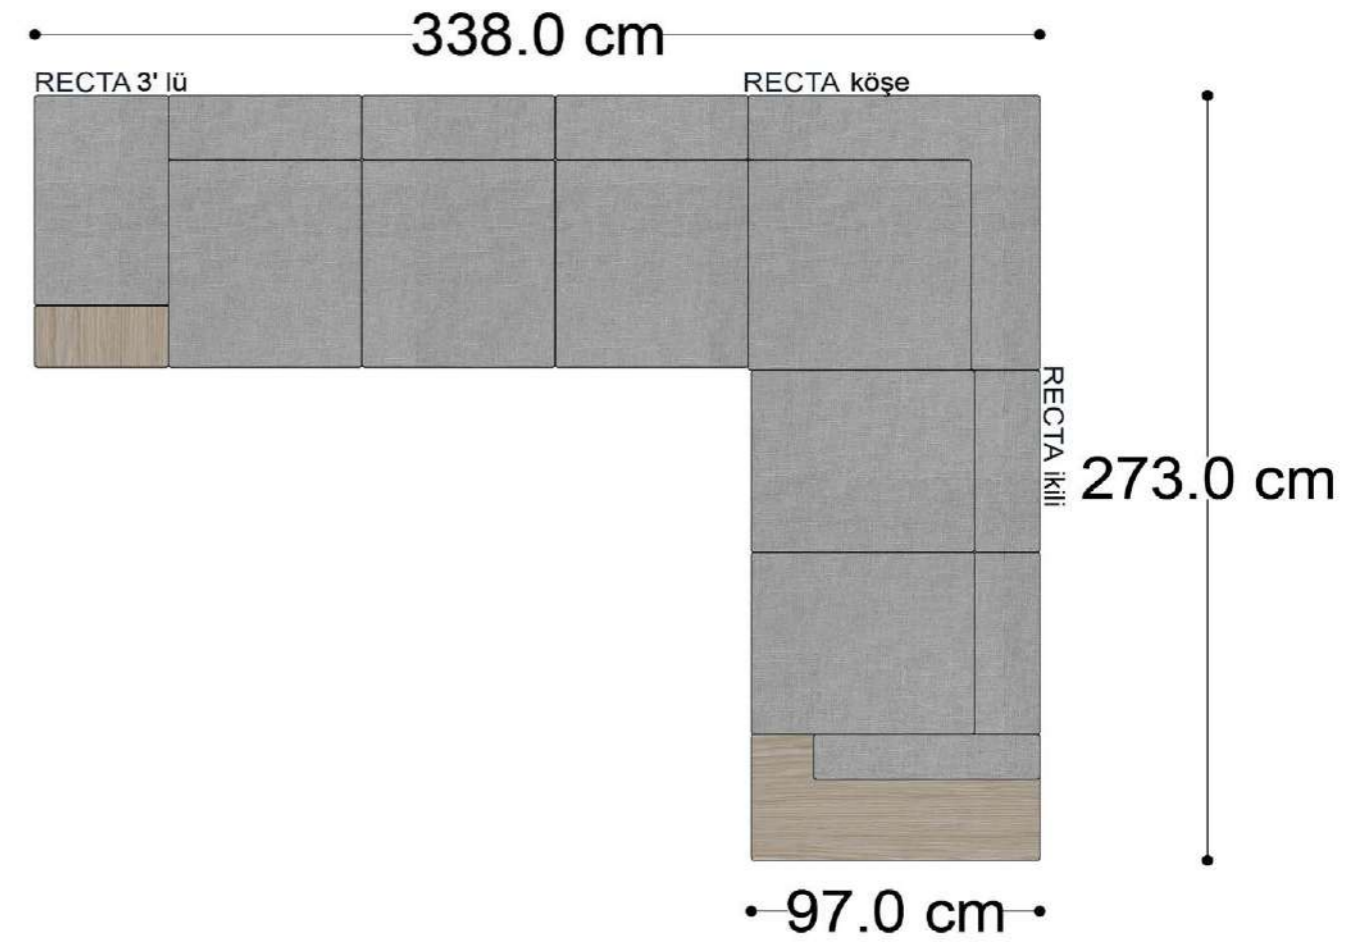

RECTA 3' lü

RECTA ara

RECTA köşe

RECTA ikili

RECTA relax

MONO

MONO tekli sehpalı

MONO köşe

Mono Köşe Takımı - 11

PABLO KÖŞE İKİLİ MODÜL

PABLO KÖŞE İKİLİ ARA MODÜL

PABLO KÖŞE ARA MODÜL

PABLO KÖŞE TEKLİ MODÜL

PABLO KÖŞE RELAX MODÜL

• 144.5 cm • 80.0 cm • 104.0 cm •

PABLO KÖŞE İKİLİ ARA MODÜL PABLO KÖŞE ARA MODÜL PABLO KÖŞE TEKLİ MODÜL

• 328.5 cm •

PABLO KÖŞE İKİLİ ARA MODÜL PABLO KÖŞE ARA MODÜL PABLO KÖŞE TEKLİ MODÜL

Pablo Köşe Takımı - 7

SOHO SEHPALI PUF MODÜL

SOHO KÖŞE MODÜL

SOHO ARA MODÜL

SOHO KİTAPLIKLI ARA MODÜL

SOHO KİTAPLIKLI TEKLİ MODÜL