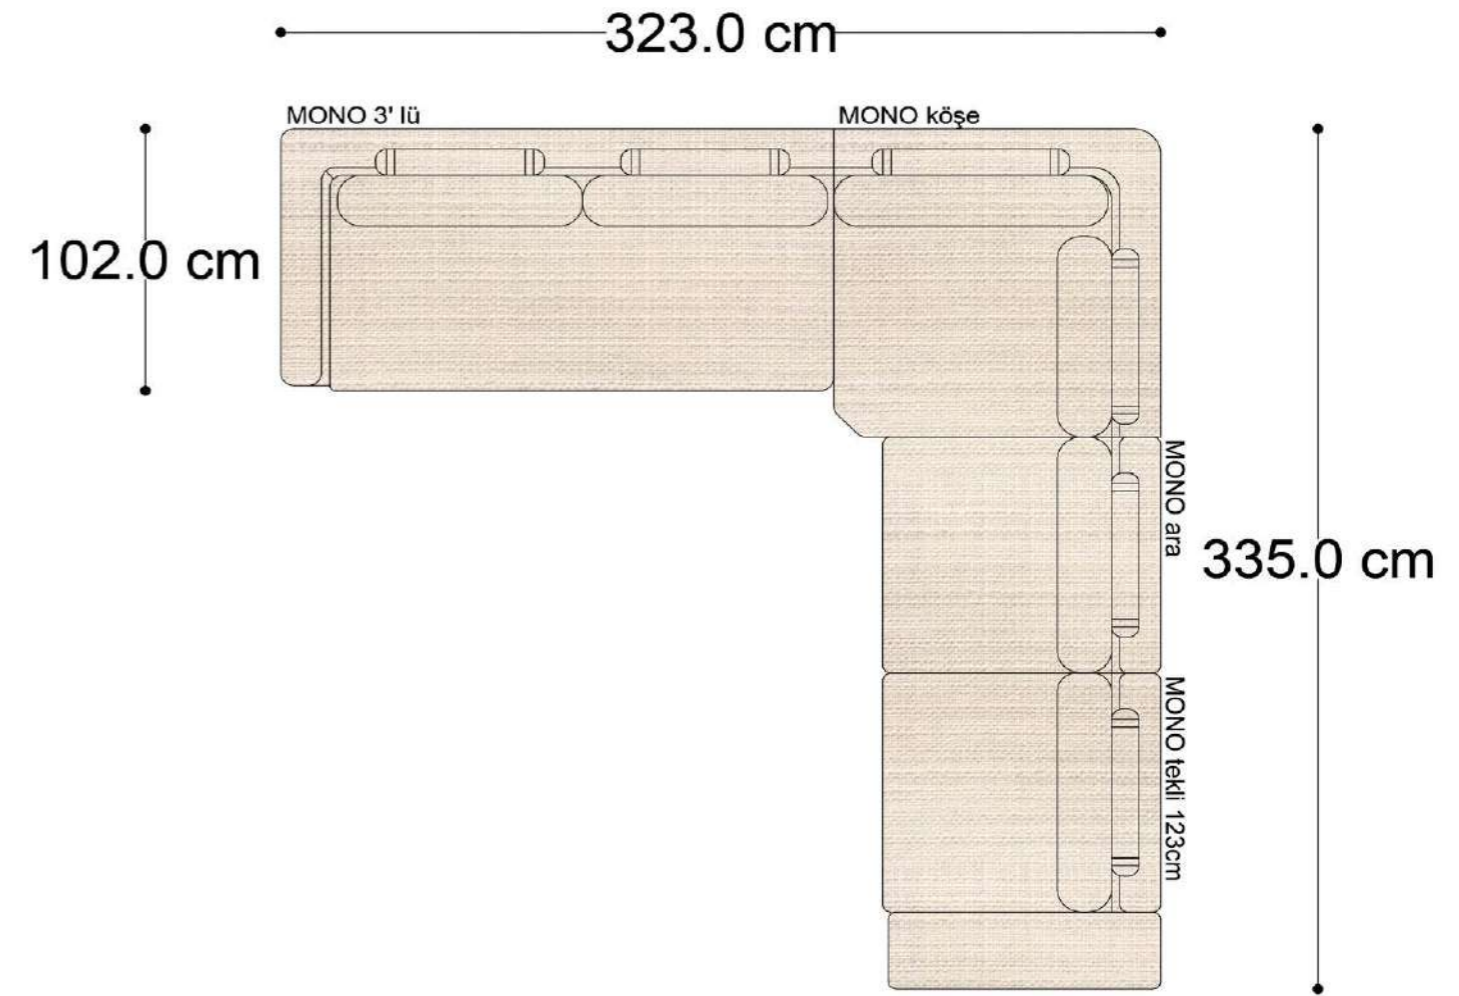

MONO ara

MONO 3' lü

MONO tekli 123cm

MONO tekli

Mono Köşe Takımı - 1

Mono Köşe Takımı - 5

Mono Köşe Takımı - 6

Mono Köşe Takımı - 8

Mono Köşe Takımı - 11

PABLO KÖŞE İKİLİ MODÜL

PABLO KÖŞE İKİLİ ARA MODÜL

PABLO KÖŞE ARA MODÜL

PABLO KÖŞE TEKLİ MODÜL

PABLO KÖŞE RELAX MODÜL

• 144.5 cm • 80.0 cm • 104.0 cm •

PABLO KÖŞE İKİLİ ARA MODÜL PABLO KÖŞE ARA MODÜL PABLO KÖŞE TEKLİ MODÜL

• 328.5 cm •

PABLO KÖŞE İKİLİ ARA MODÜL PABLO KÖŞE ARA MODÜL PABLO KÖŞE TEKLİ MODÜL

Pablo Köşe Takımı - 7

SOHO SEHPALI PUF MODÜL

SOHO KÖŞE MODÜL

SOHO ARA MODÜL

SOHO KİTAPLIKLI ARA MODÜL

SOHO KİTAPLIKLI TEKLİ MODÜL