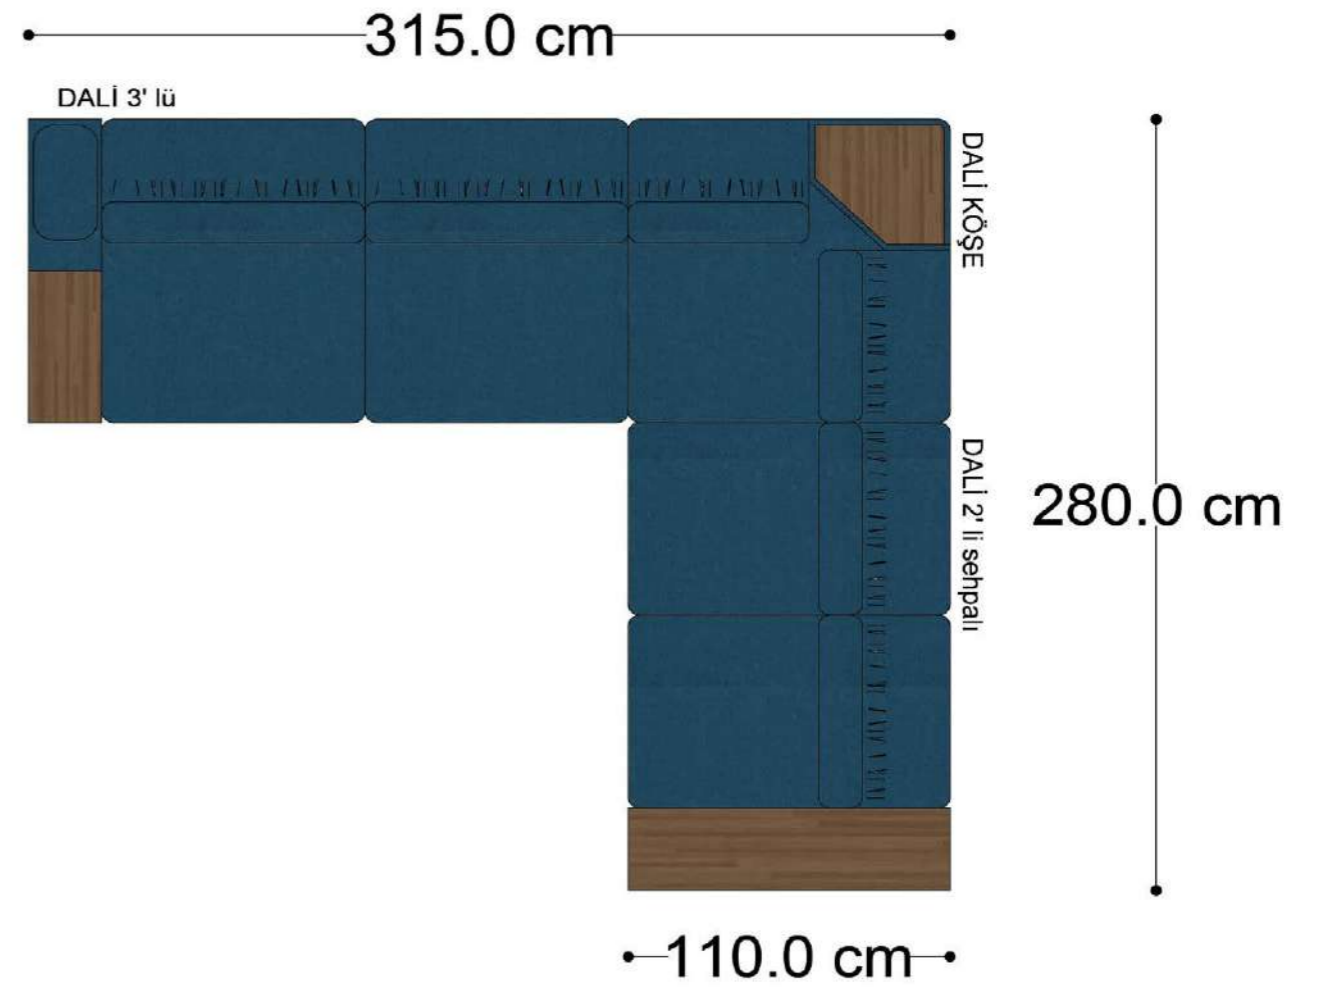

İçindekiler

Dali	4 - 35	Mono	166 - 193
Elegant	36 - 81	Pablo	194 - 211
Sara	82 - 97	Soho	212 - 237
Roll	98 - 113	Lines	238 - 261
Pralin	114 - 133	Mono	262 - 265
Recta	134 - 165	Otello	266 - 269
		Reflex	270 - 273

RECTA 3' lü

RECTA ara

RECTA köşe

RECTA ikili

RECTA relax

MONO

MONO tekli sehpalı

MONO köşe

Mono Köşe Takımı - 11

PABLO KÖŞE İKİLİ MODÜL

PABLO KÖŞE İKİLİ ARA MODÜL

PABLO KÖŞE ARA MODÜL

PABLO KÖŞE TEKLİ MODÜL

PABLO KÖŞE RELAX MODÜL

• 144.5 cm • 80.0 cm • 104.0 cm •

PABLO KÖŞE İKİLİ ARA MODÜL PABLO KÖŞE ARA MODÜL PABLO KÖŞE TEKLİ MODÜL

• 328.5 cm •

PABLO KÖŞE İKİLİ ARA MODÜL PABLO KÖŞE ARA MODÜL PABLO KÖŞE TEKLİ MODÜL

Pablo Köşe Takımı - 7

SOHO SEHPALI PUF MODÜL

SOHO KÖŞE MODÜL

SOHO ARA MODÜL

SOHO KİTAPLIKLI ARA MODÜL

SOHO KİTAPLIKLI TEKLİ MODÜL