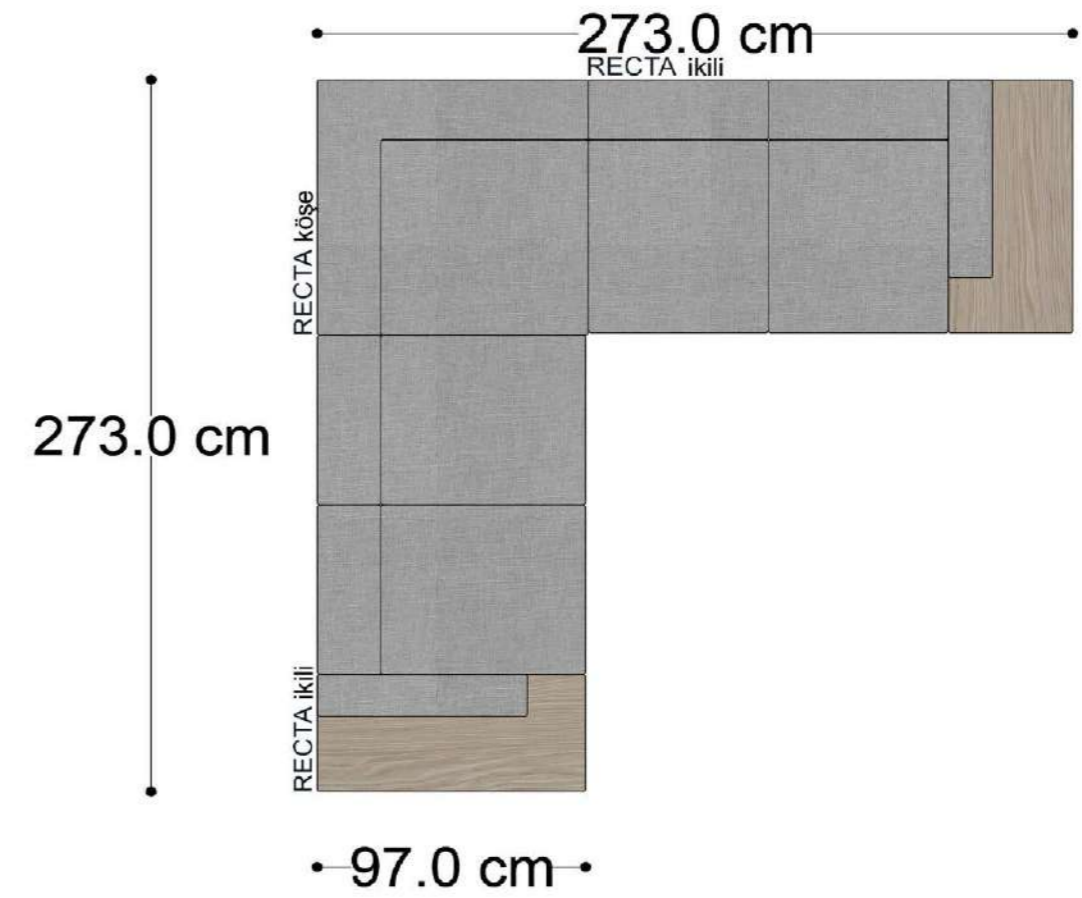

RECTA 3' lü

RECTA ara

RECTA köşe

RECTA ikili

RECTA relax

MONO

MONO tekli sehpalı

MONO köşe

Mono Köşe Takımı - 11

PABLO KÖŞE İKİLİ MODÜL

PABLO KÖŞE İKİLİ ARA MODÜL

PABLO KÖŞE ARA MODÜL

PABLO KÖŞE TEKLİ MODÜL

PABLO KÖŞE RELAX MODÜL

• 144.5 cm • 80.0 cm • 104.0 cm •

PABLO KÖŞE İKİLİ ARA MODÜL PABLO KÖŞE ARA MODÜL PABLO KÖŞE TEKLİ MODÜL

• 328.5 cm •

PABLO KÖŞE İKİLİ ARA MODÜL PABLO KÖŞE ARA MODÜL PABLO KÖŞE TEKLİ MODÜL

Pablo Köşe Takımı - 7

SOHO SEHPALI PUF MODÜL

SOHO KÖŞE MODÜL

SOHO ARA MODÜL

SOHO KİTAPLIKLI ARA MODÜL

SOHO KİTAPLIKLI TEKLİ MODÜL