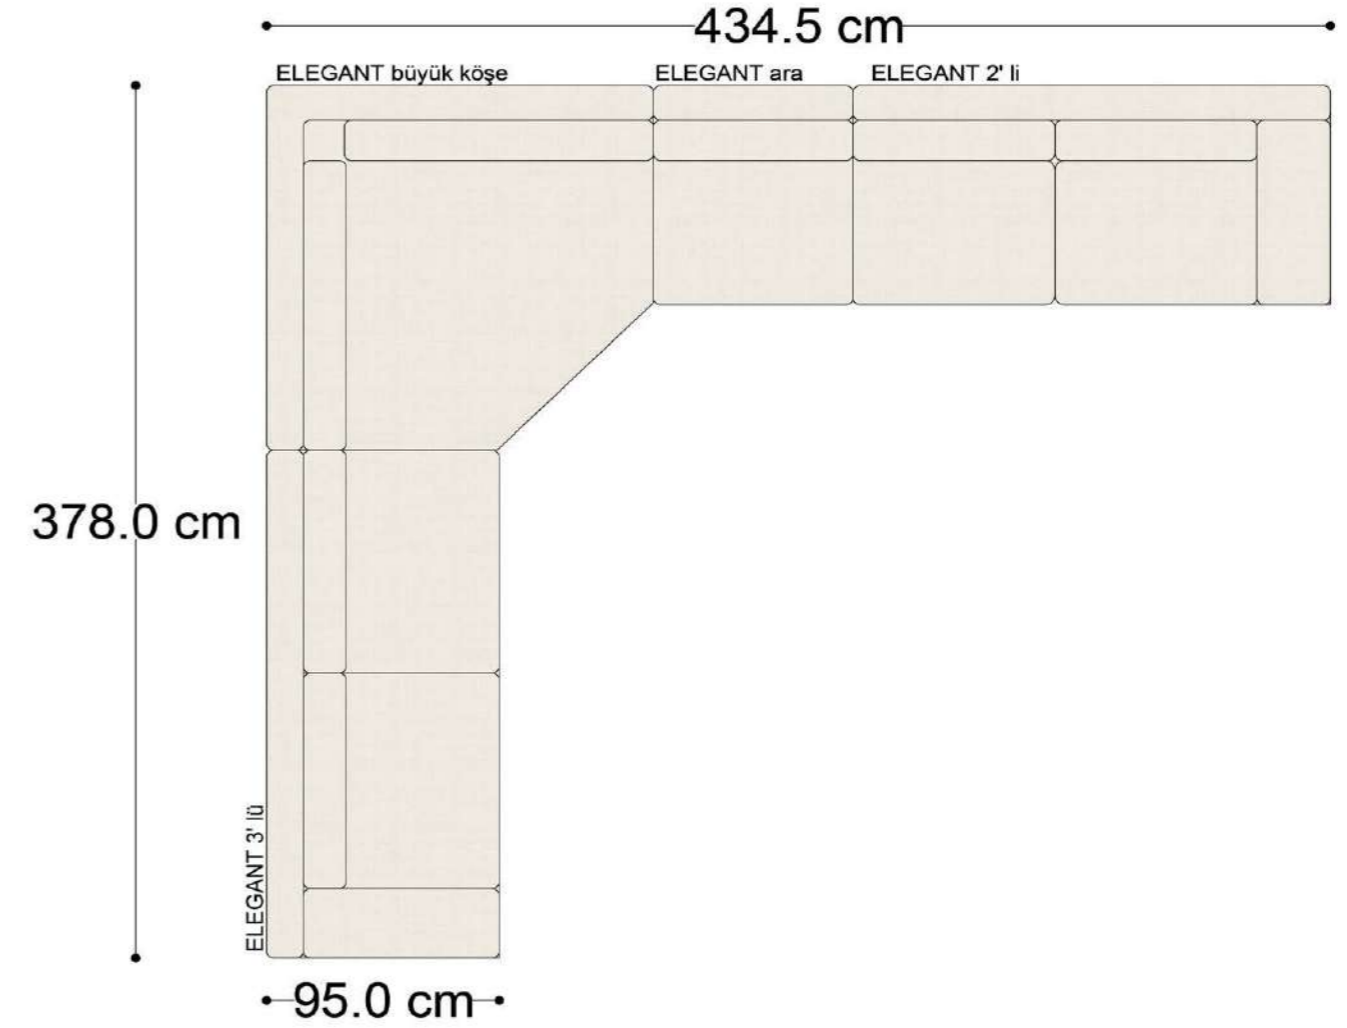

Elegant Köşe Takımı - 6