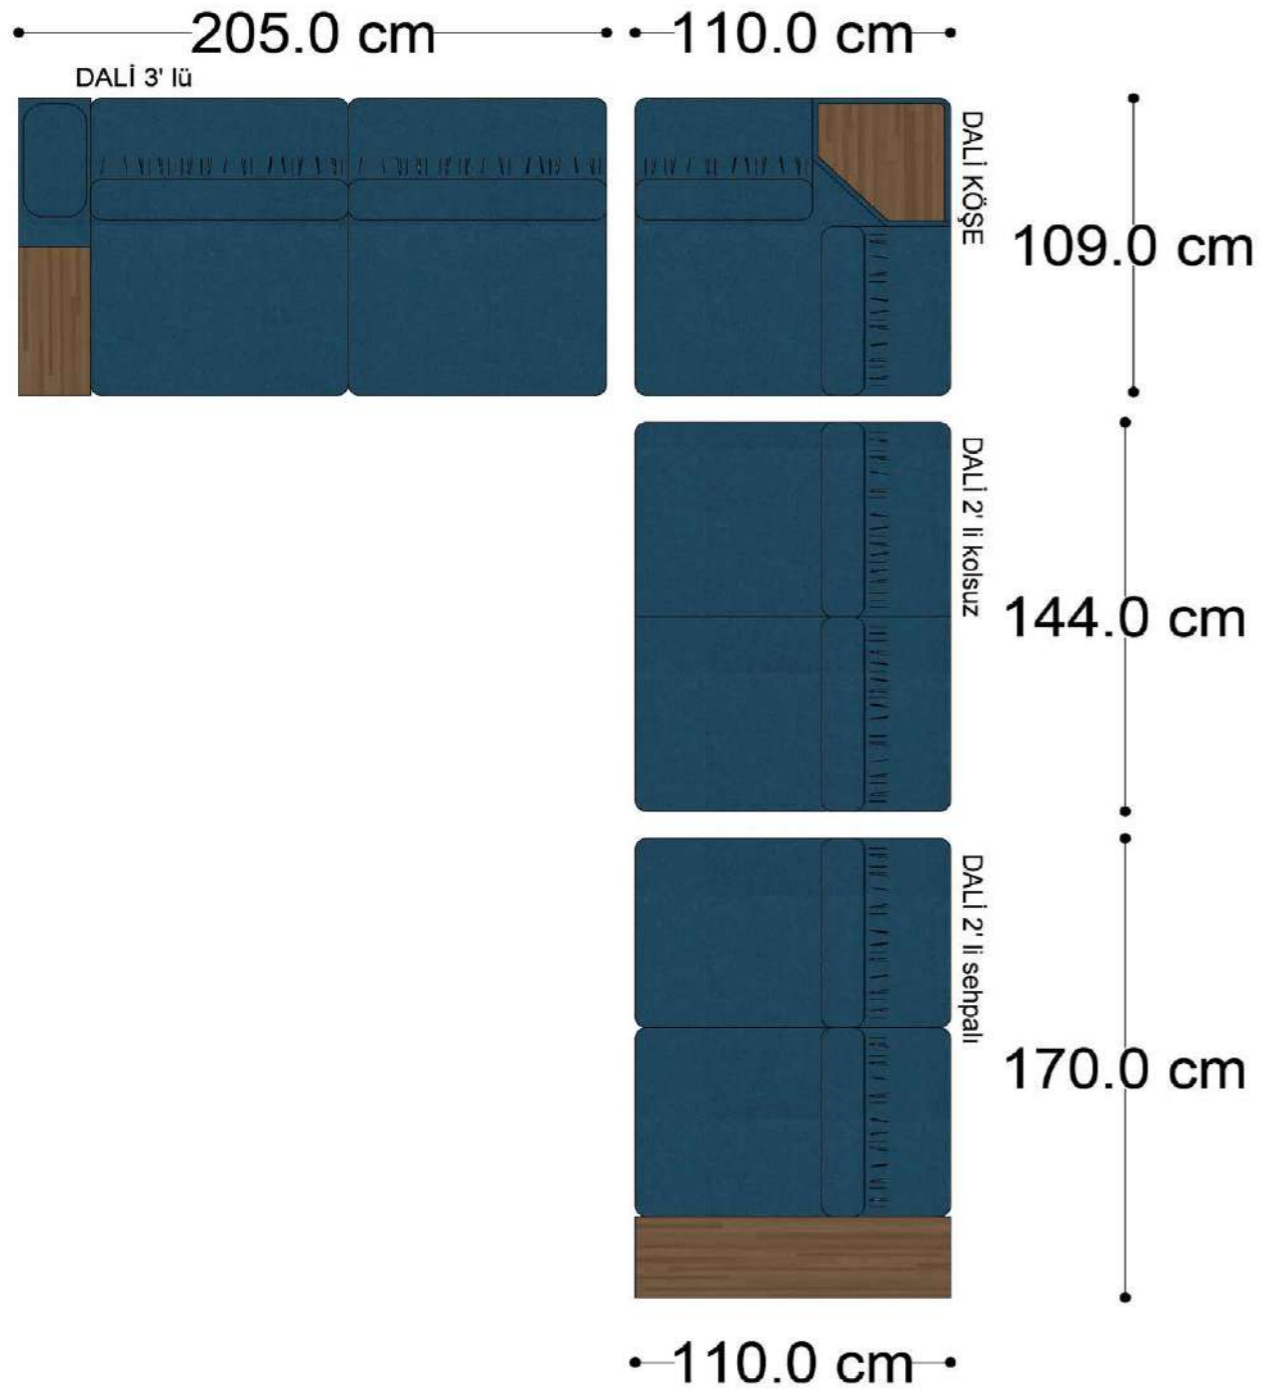

İçindekiler

Dali	4 - 35	Mono	166 - 193
Elegant	36 - 81	Pablo	194 - 211
Sara	82 - 97	Soho	212 - 237
Roll	98 - 113	Lines	238 - 261
Pralin	114 - 133	Mono	262 - 265
Recta	134 - 165	Otello	266 - 269
		Reflex	270 - 273

RECTA 3' lü

RECTA ara

RECTA köşe

RECTA ikili

RECTA relax

MONO

MONO tekli sehpalı

MONO köşe

Mono Köşe Takımı - 11

PABLO KÖŞE İKİLİ MODÜL

PABLO KÖŞE İKİLİ ARA MODÜL

PABLO KÖŞE ARA MODÜL

PABLO KÖŞE TEKLİ MODÜL

PABLO KÖŞE RELAX MODÜL

• 144.5 cm • 80.0 cm • 104.0 cm •

PABLO KÖŞE İKİLİ ARA MODÜL PABLO KÖŞE ARA MODÜL PABLO KÖŞE TEKLİ MODÜL

• 328.5 cm •

PABLO KÖŞE İKİLİ ARA MODÜL PABLO KÖŞE ARA MODÜL PABLO KÖŞE TEKLİ MODÜL

Pablo Köşe Takımı - 7

SOHO SEHPALI PUF MODÜL

SOHO KÖŞE MODÜL

SOHO ARA MODÜL

SOHO KİTAPLIKLI ARA MODÜL

SOHO KİTAPLIKLI TEKLİ MODÜL