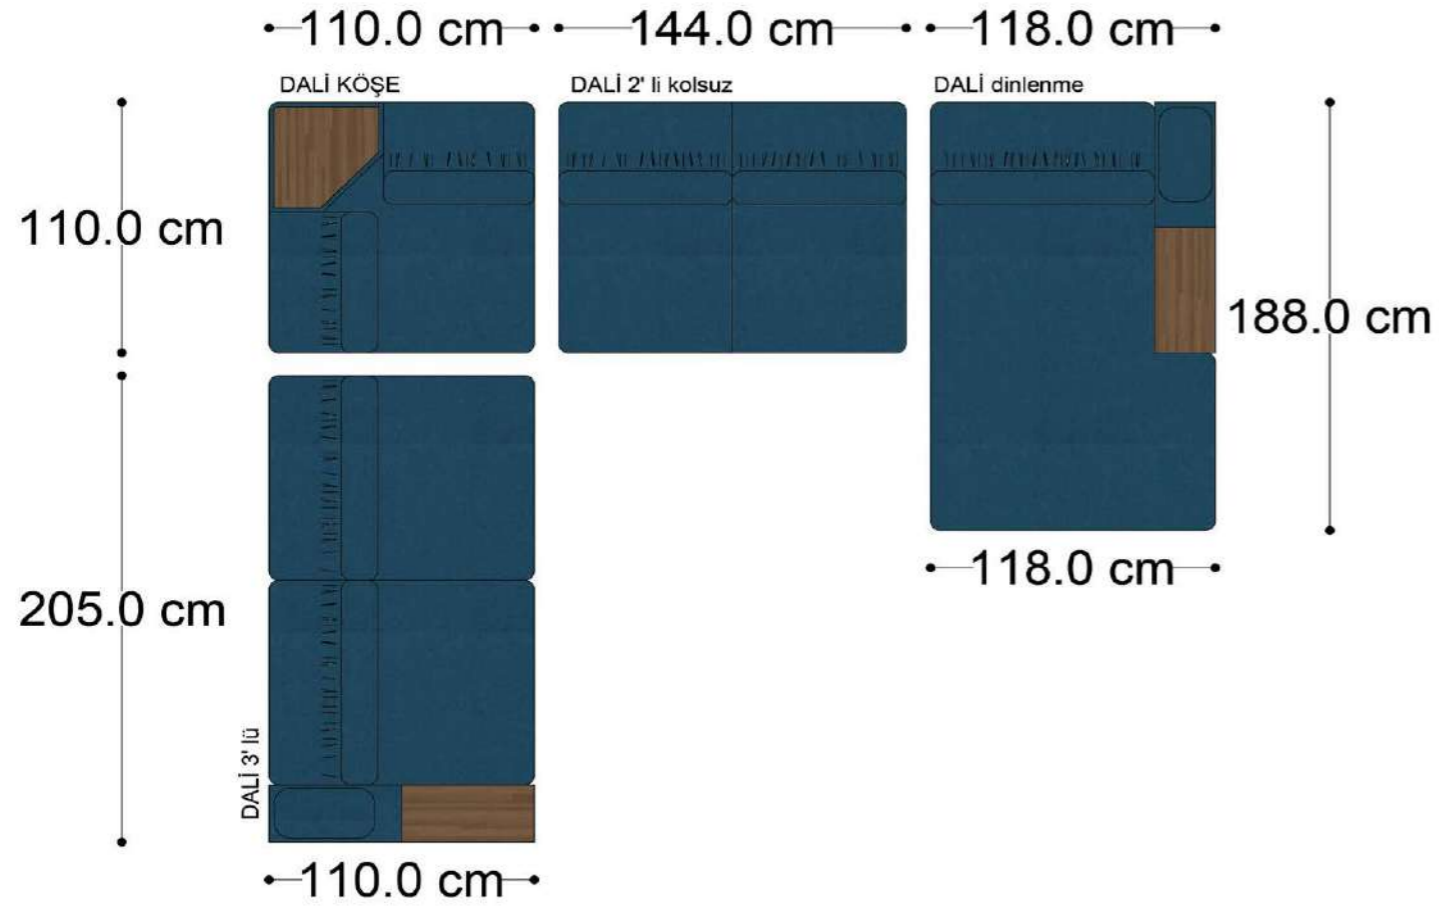

İçindekiler

Dali	4 - 35	Mono	166 - 193
Elegant	36 - 81	Pablo	194 - 211
Sara	82 - 97	Soho	212 - 237
Roll	98 - 113	Lines	238 - 261
Pralin	114 - 133	Mono	262 - 265
Recta	134 - 165	Otello	266 - 269
		Reflex	270 - 273

RECTA 3' lü

RECTA ara

RECTA köşe

RECTA ikili

RECTA relax

MONO

MONO tekli sehpalı

MONO köşe

Mono Köşe Takımı - 11

PABLO KÖŞE İKİLİ MODÜL

PABLO KÖŞE İKİLİ ARA MODÜL

PABLO KÖŞE ARA MODÜL

PABLO KÖŞE TEKLİ MODÜL

PABLO KÖŞE RELAX MODÜL

• 144.5 cm • 80.0 cm • 104.0 cm •

PABLO KÖŞE İKİLİ ARA MODÜL PABLO KÖŞE ARA MODÜL PABLO KÖŞE TEKLİ MODÜL

• 328.5 cm •

PABLO KÖŞE İKİLİ ARA MODÜL PABLO KÖŞE ARA MODÜL PABLO KÖŞE TEKLİ MODÜL

Pablo Köşe Takımı - 7

SOHO SEHPALI PUF MODÜL

SOHO KÖŞE MODÜL

SOHO ARA MODÜL

SOHO KİTAPLIKLI ARA MODÜL

SOHO KİTAPLIKLI TEKLİ MODÜL