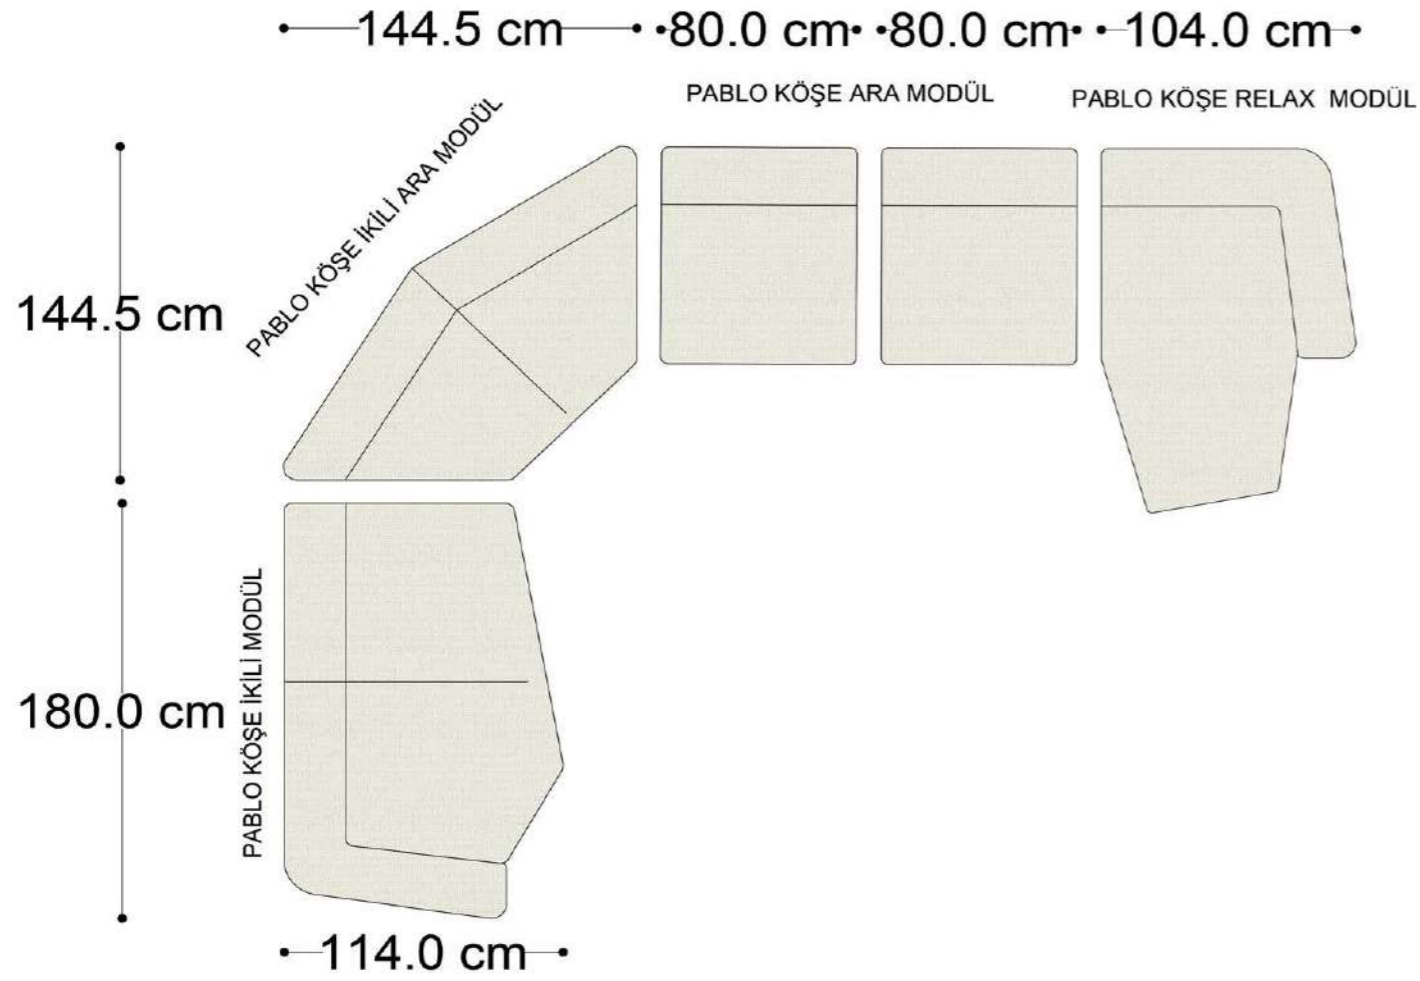

Mono Köşe Takımı - 11

PABLO KÖŞE İKİLİ MODÜL

PABLO KÖŞE İKİLİ ARA MODÜL

PABLO KÖŞE ARA MODÜL

PABLO KÖŞE TEKLİ MODÜL

PABLO KÖŞE RELAX MODÜL

• 144.5 cm • 80.0 cm • 104.0 cm •

PABLO KÖŞE İKİLİ ARA MODÜL PABLO KÖŞE ARA MODÜL PABLO KÖŞE TEKLİ MODÜL

• 328.5 cm •

PABLO KÖŞE İKİLİ ARA MODÜL PABLO KÖŞE ARA MODÜL PABLO KÖŞE TEKLİ MODÜL

Pablo Köşe Takımı - 7

SOHO SEHPALI PUF MODÜL

SOHO KÖŞE MODÜL

SOHO ARA MODÜL

SOHO KİTAPLIKLI ARA MODÜL

SOHO KİTAPLIKLI TEKLİ MODÜL