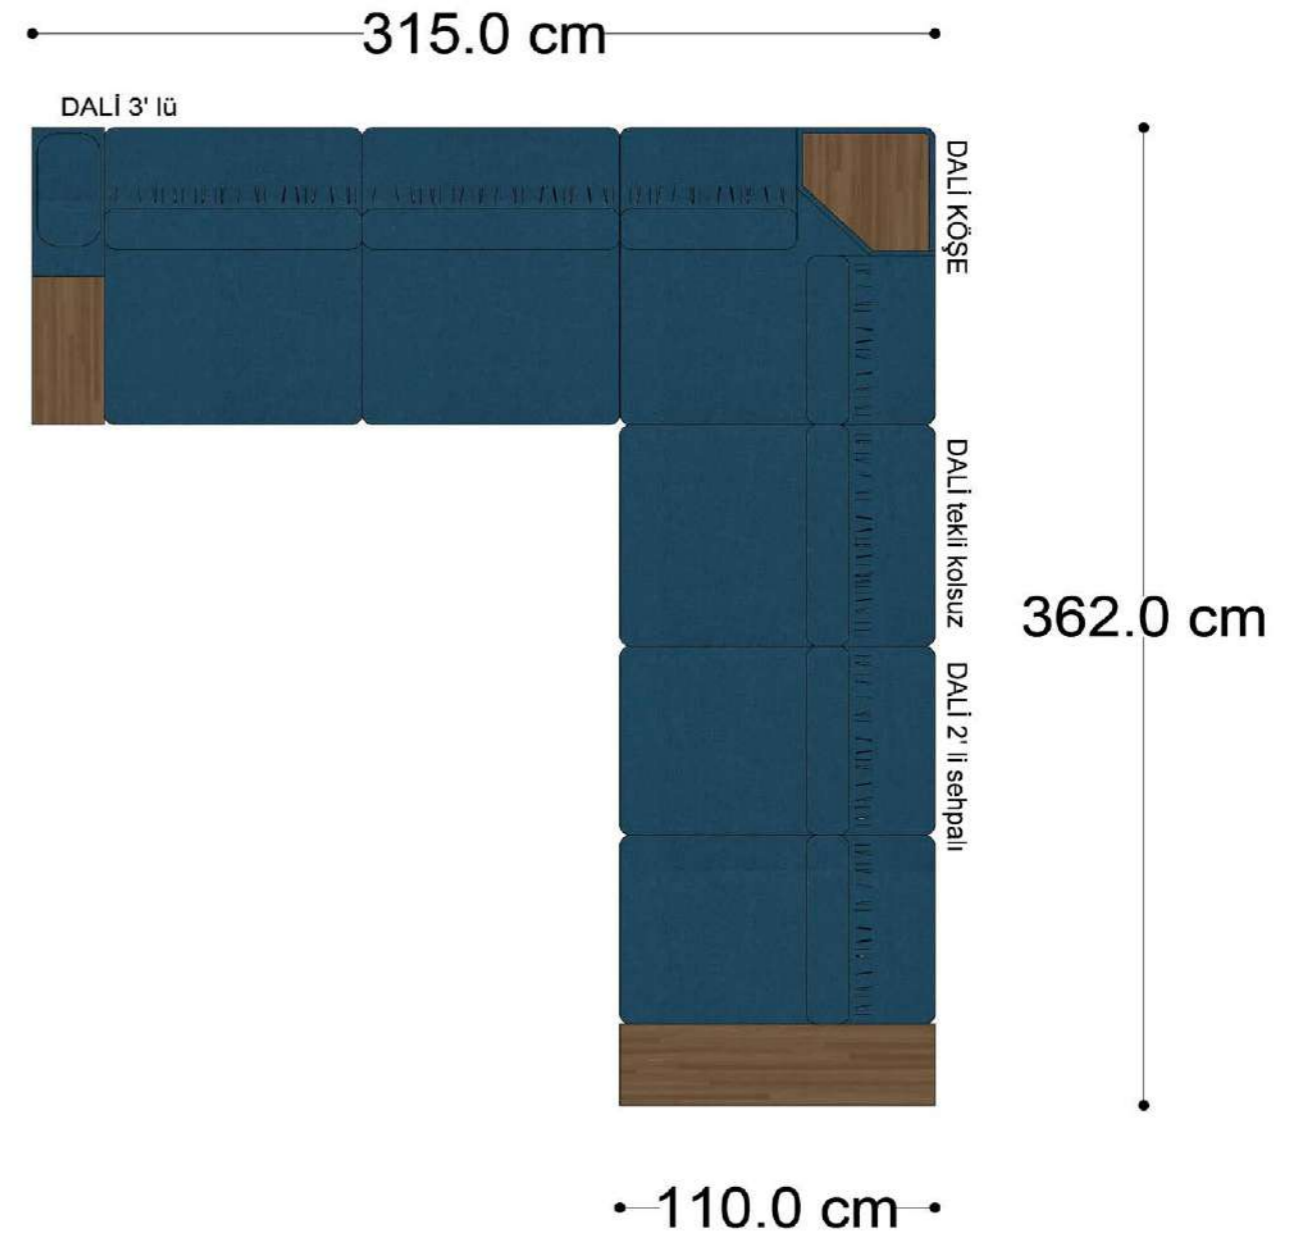

İçindekiler

Dali	4 - 35	Mono	166 - 193
Elegant	36 - 81	Pablo	194 - 211
Sara	82 - 97	Soho	212 - 237
Roll	98 - 113	Lines	238 - 261
Pralin	114 - 133	Mono	262 - 265
Recta	134 - 165	Otello	266 - 269
		Reflex	270 - 273

RECTA 3' lü

RECTA ara

RECTA köşe

RECTA ikili

RECTA relax

MONO

MONO tekli sehpalı

MONO köşe

Mono Köşe Takımı - 11

PABLO KÖŞE İKİLİ MODÜL

PABLO KÖŞE İKİLİ ARA MODÜL

PABLO KÖŞE ARA MODÜL

PABLO KÖŞE TEKLİ MODÜL

PABLO KÖŞE RELAX MODÜL

• 144.5 cm • 80.0 cm • 104.0 cm •

PABLO KÖŞE İKİLİ ARA MODÜL PABLO KÖŞE ARA MODÜL PABLO KÖŞE TEKLİ MODÜL

• 328.5 cm •

PABLO KÖŞE İKİLİ ARA MODÜL PABLO KÖŞE ARA MODÜL PABLO KÖŞE TEKLİ MODÜL

Pablo Köşe Takımı - 7

SOHO SEHPALI PUF MODÜL

SOHO KÖŞE MODÜL

SOHO ARA MODÜL

SOHO KİTAPLIKLI ARA MODÜL

SOHO KİTAPLIKLI TEKLİ MODÜL