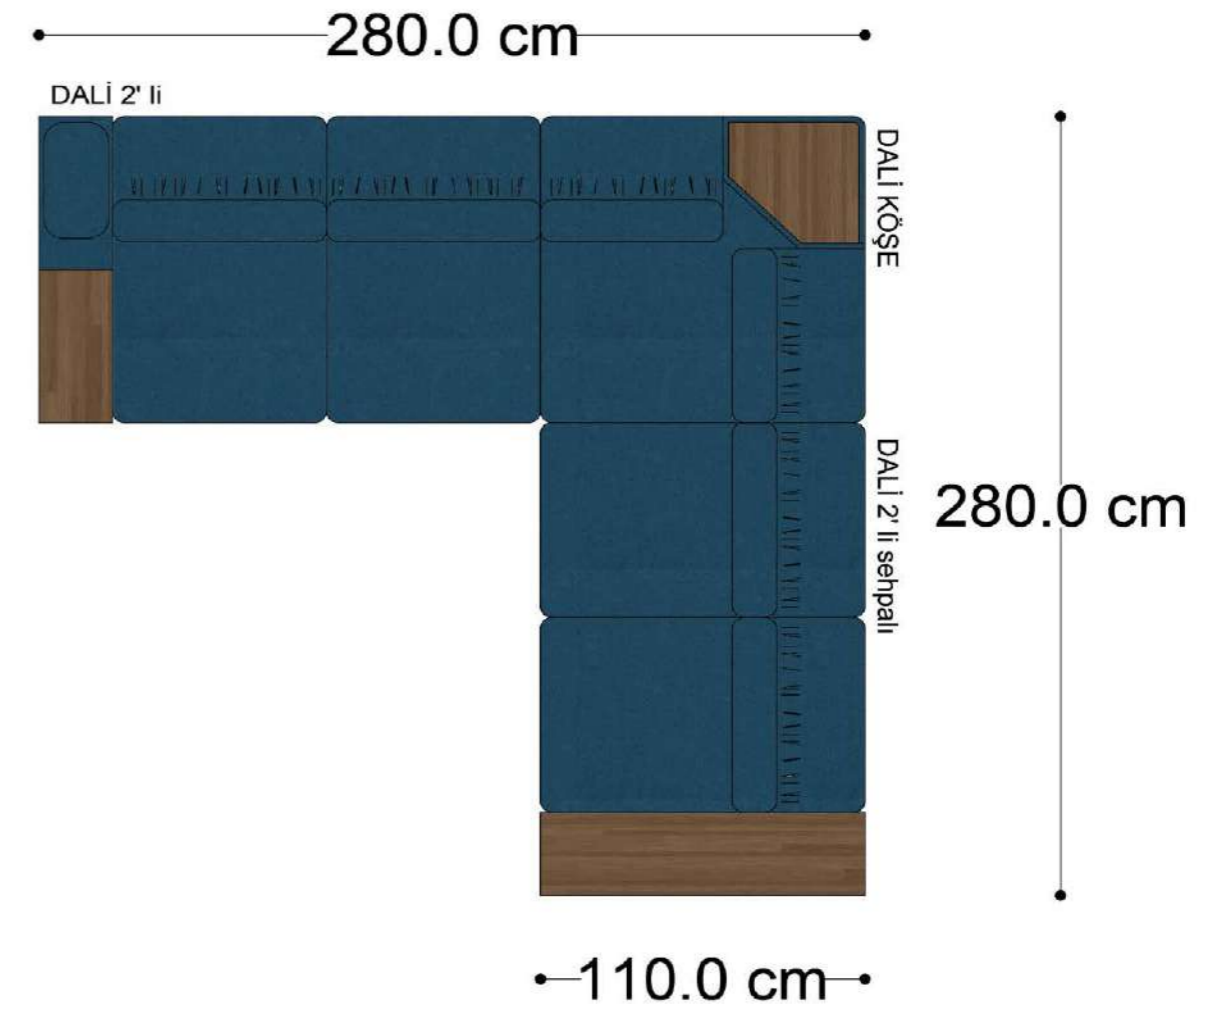

İçindekiler

Dali	4 - 35	Mono	166 - 193
Elegant	36 - 81	Pablo	194 - 211
Sara	82 - 97	Soho	212 - 237
Roll	98 - 113	Lines	238 - 261
Pralin	114 - 133	Mono	262 - 265
Recta	134 - 165	Otello	266 - 269
		Reflex	270 - 273

RECTA 3' lü

RECTA ara

RECTA köşe

RECTA ikili

RECTA relax

MONO

MONO tekli sehpalı

MONO köşe

Mono Köşe Takımı - 11

PABLO KÖŞE İKİLİ MODÜL

PABLO KÖŞE İKİLİ ARA MODÜL

PABLO KÖŞE ARA MODÜL

PABLO KÖŞE TEKLİ MODÜL

PABLO KÖŞE RELAX MODÜL

• 144.5 cm • 80.0 cm • 104.0 cm •

PABLO KÖŞE İKİLİ ARA MODÜL PABLO KÖŞE ARA MODÜL PABLO KÖŞE TEKLİ MODÜL

• 328.5 cm •

PABLO KÖŞE İKİLİ ARA MODÜL PABLO KÖŞE ARA MODÜL PABLO KÖŞE TEKLİ MODÜL

Pablo Köşe Takımı - 7

SOHO SEHPALI PUF MODÜL

SOHO KÖŞE MODÜL

SOHO ARA MODÜL

SOHO KİTAPLIKLI ARA MODÜL

SOHO KİTAPLIKLI TEKLİ MODÜL