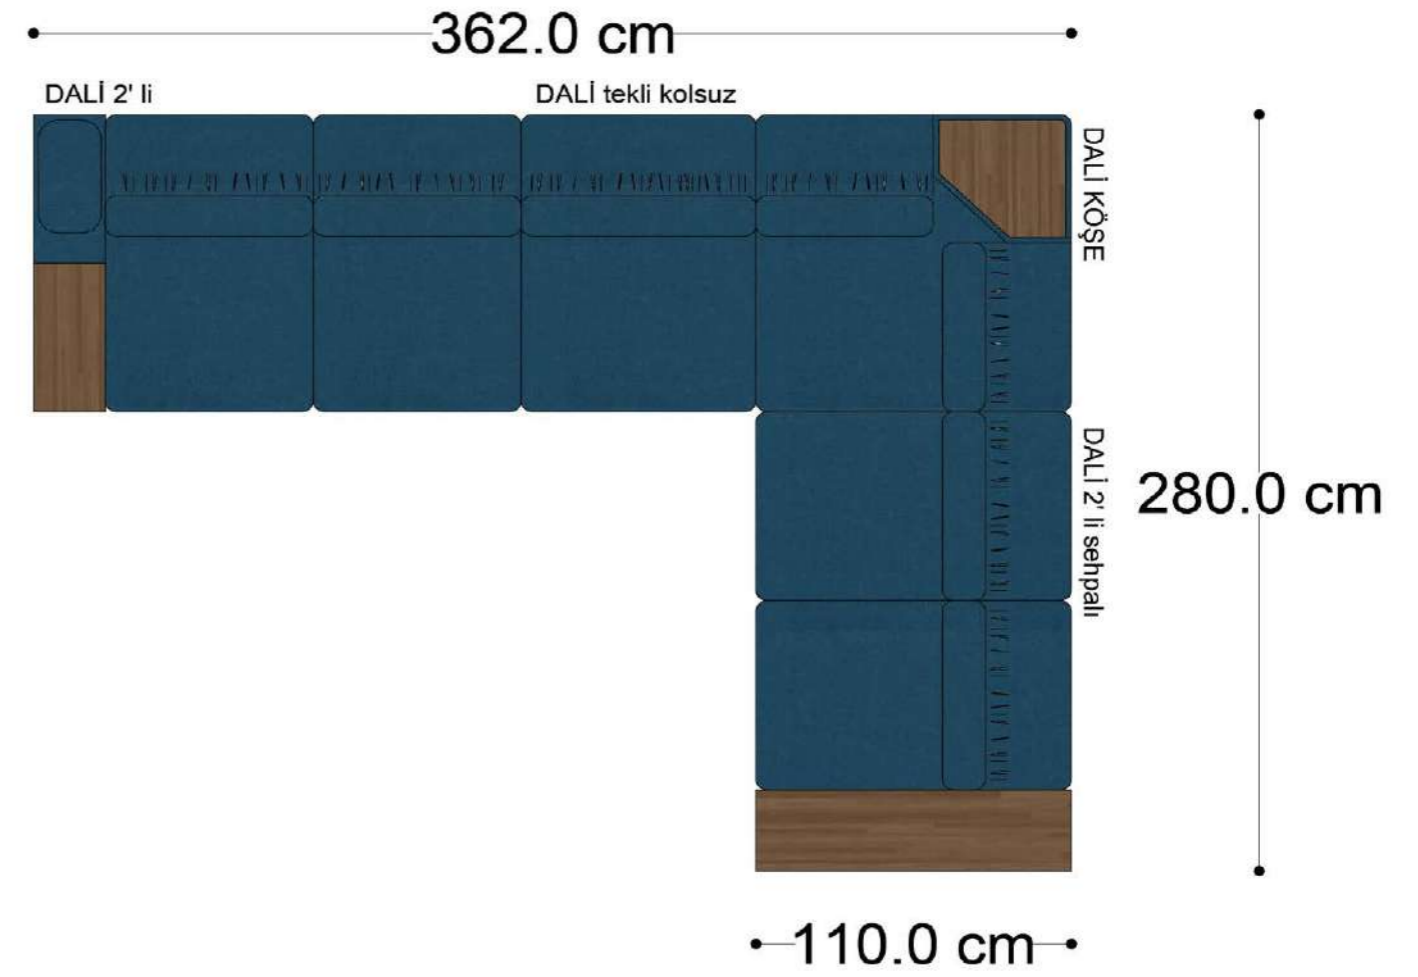

İçindekiler

Dali	4 - 35	Mono	166 - 193
Elegant	36 - 81	Pablo	194 - 211
Sara	82 - 97	Soho	212 - 237
Roll	98 - 113	Lines	238 - 261
Pralin	114 - 133	Mono	262 - 265
Recta	134 - 165	Otello	266 - 269
		Reflex	270 - 273

RECTA 3' lü

RECTA ara

RECTA köşe

RECTA ikili

RECTA relax

MONO

MONO tekli sehpalı

MONO köşe

Mono Köşe Takımı - 11

PABLO KÖŞE İKİLİ MODÜL

PABLO KÖŞE İKİLİ ARA MODÜL

PABLO KÖŞE ARA MODÜL

PABLO KÖŞE TEKLİ MODÜL

PABLO KÖŞE RELAX MODÜL

• 144.5 cm • 80.0 cm • 104.0 cm •

PABLO KÖŞE İKİLİ ARA MODÜL PABLO KÖŞE ARA MODÜL PABLO KÖŞE TEKLİ MODÜL

• 328.5 cm •

PABLO KÖŞE İKİLİ ARA MODÜL PABLO KÖŞE ARA MODÜL PABLO KÖŞE TEKLİ MODÜL

Pablo Köşe Takımı - 7

SOHO SEHPALI PUF MODÜL

SOHO KÖŞE MODÜL

SOHO ARA MODÜL

SOHO KİTAPLIKLI ARA MODÜL

SOHO KİTAPLIKLI TEKLİ MODÜL