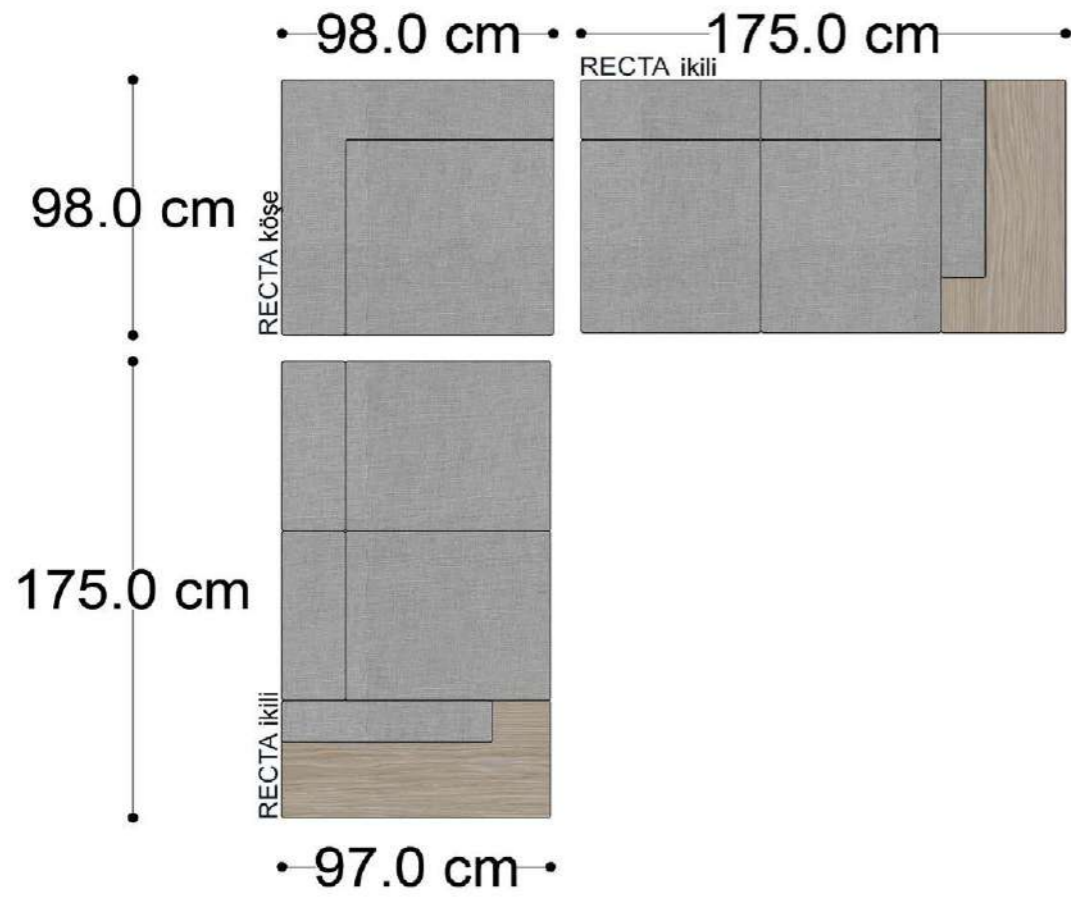

RECTA 3' lü

RECTA ara

RECTA köşe

RECTA ikili

RECTA relax

MONO

MONO tekli sehpalı

MONO köşe

Mono Köşe Takımı - 11

PABLO KÖŞE İKİLİ MODÜL

PABLO KÖŞE İKİLİ ARA MODÜL

PABLO KÖŞE ARA MODÜL

PABLO KÖŞE TEKLİ MODÜL

PABLO KÖŞE RELAX MODÜL

• 144.5 cm • 80.0 cm • 104.0 cm •

PABLO KÖŞE İKİLİ ARA MODÜL PABLO KÖŞE ARA MODÜL PABLO KÖŞE TEKLİ MODÜL

• 328.5 cm •

PABLO KÖŞE İKİLİ ARA MODÜL PABLO KÖŞE ARA MODÜL PABLO KÖŞE TEKLİ MODÜL

Pablo Köşe Takımı - 7

SOHO SEHPALI PUF MODÜL

SOHO KÖŞE MODÜL

SOHO ARA MODÜL

SOHO KİTAPLIKLI ARA MODÜL

SOHO KİTAPLIKLI TEKLİ MODÜL