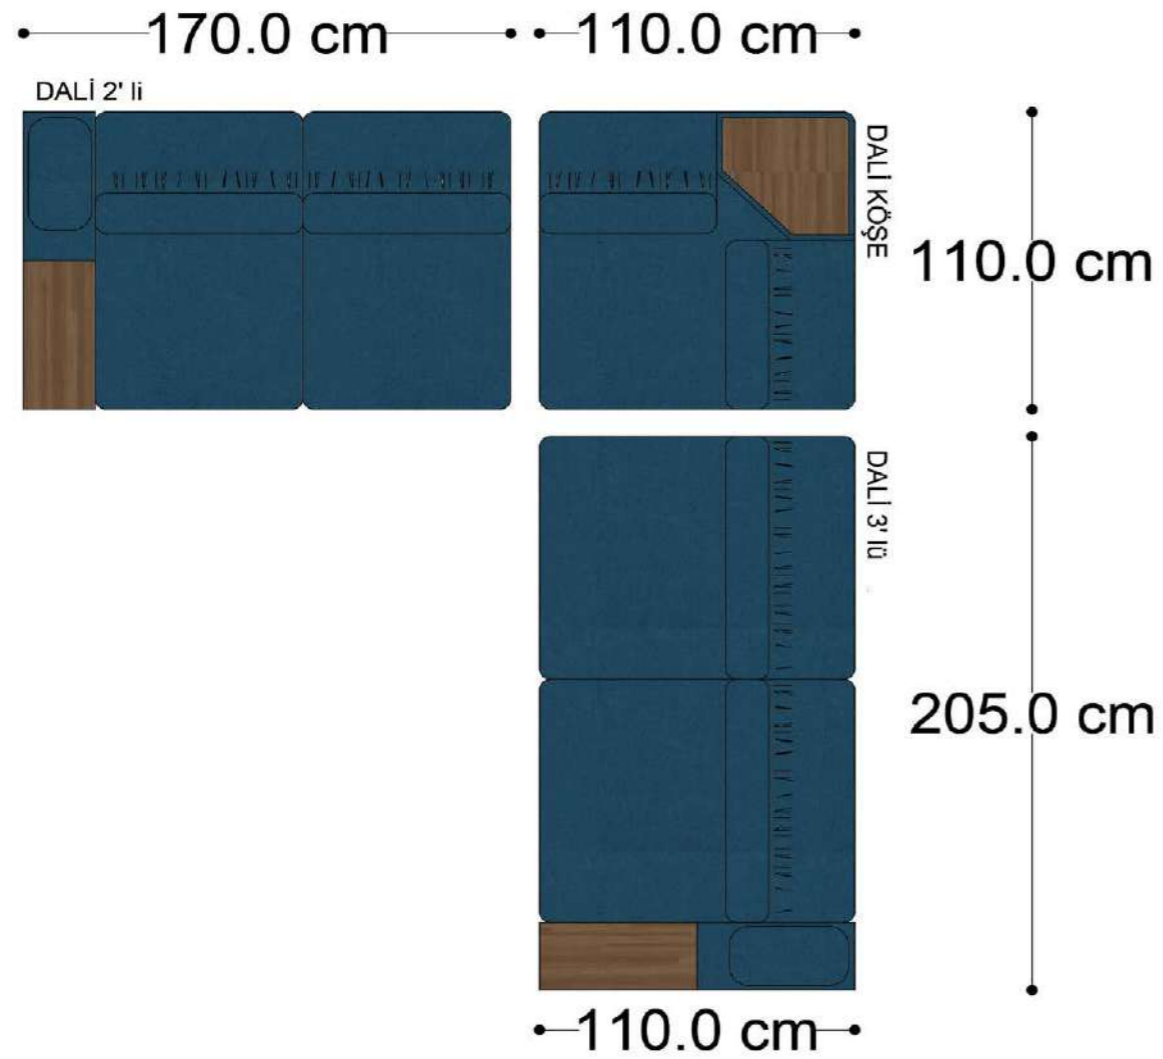

İçindekiler

Dali	4 - 35	Mono	166 - 193
Elegant	36 - 81	Pablo	194 - 211
Sara	82 - 97	Soho	212 - 237
Roll	98 - 113	Lines	238 - 261
Pralin	114 - 133	Mono	262 - 265
Recta	134 - 165	Otello	266 - 269
		Reflex	270 - 273

RECTA 3' lü

RECTA ara

RECTA köşe

RECTA ikili

RECTA relax

MONO

MONO tekli sehpalı

MONO köşe

Mono Köşe Takımı - 11

PABLO KÖŞE İKİLİ MODÜL

PABLO KÖŞE İKİLİ ARA MODÜL

PABLO KÖŞE ARA MODÜL

PABLO KÖŞE TEKLİ MODÜL

PABLO KÖŞE RELAX MODÜL

• 144.5 cm • 80.0 cm • 104.0 cm •

PABLO KÖŞE İKİLİ ARA MODÜL PABLO KÖŞE ARA MODÜL PABLO KÖŞE TEKLİ MODÜL

• 328.5 cm •

PABLO KÖŞE İKİLİ ARA MODÜL PABLO KÖŞE ARA MODÜL PABLO KÖŞE TEKLİ MODÜL

Pablo Köşe Takımı - 7

SOHO SEHPALI PUF MODÜL

SOHO KÖŞE MODÜL

SOHO ARA MODÜL

SOHO KİTAPLIKLI ARA MODÜL

SOHO KİTAPLIKLI TEKLİ MODÜL