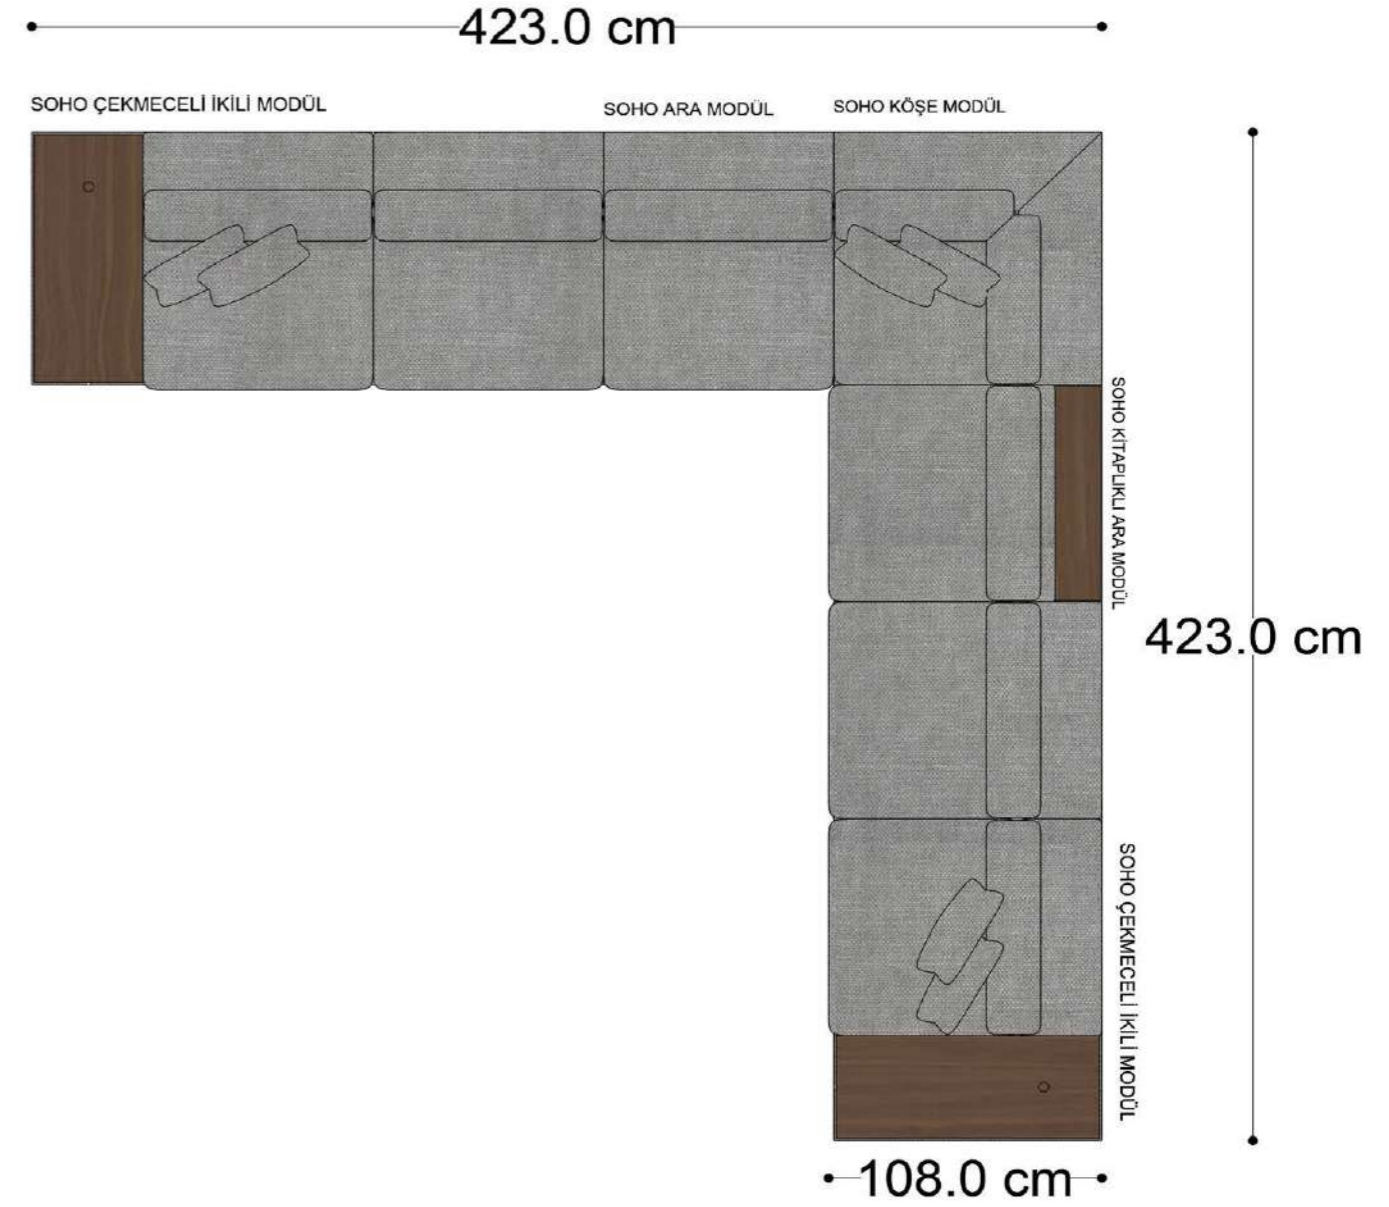

Soho Köşe Takımı - 2