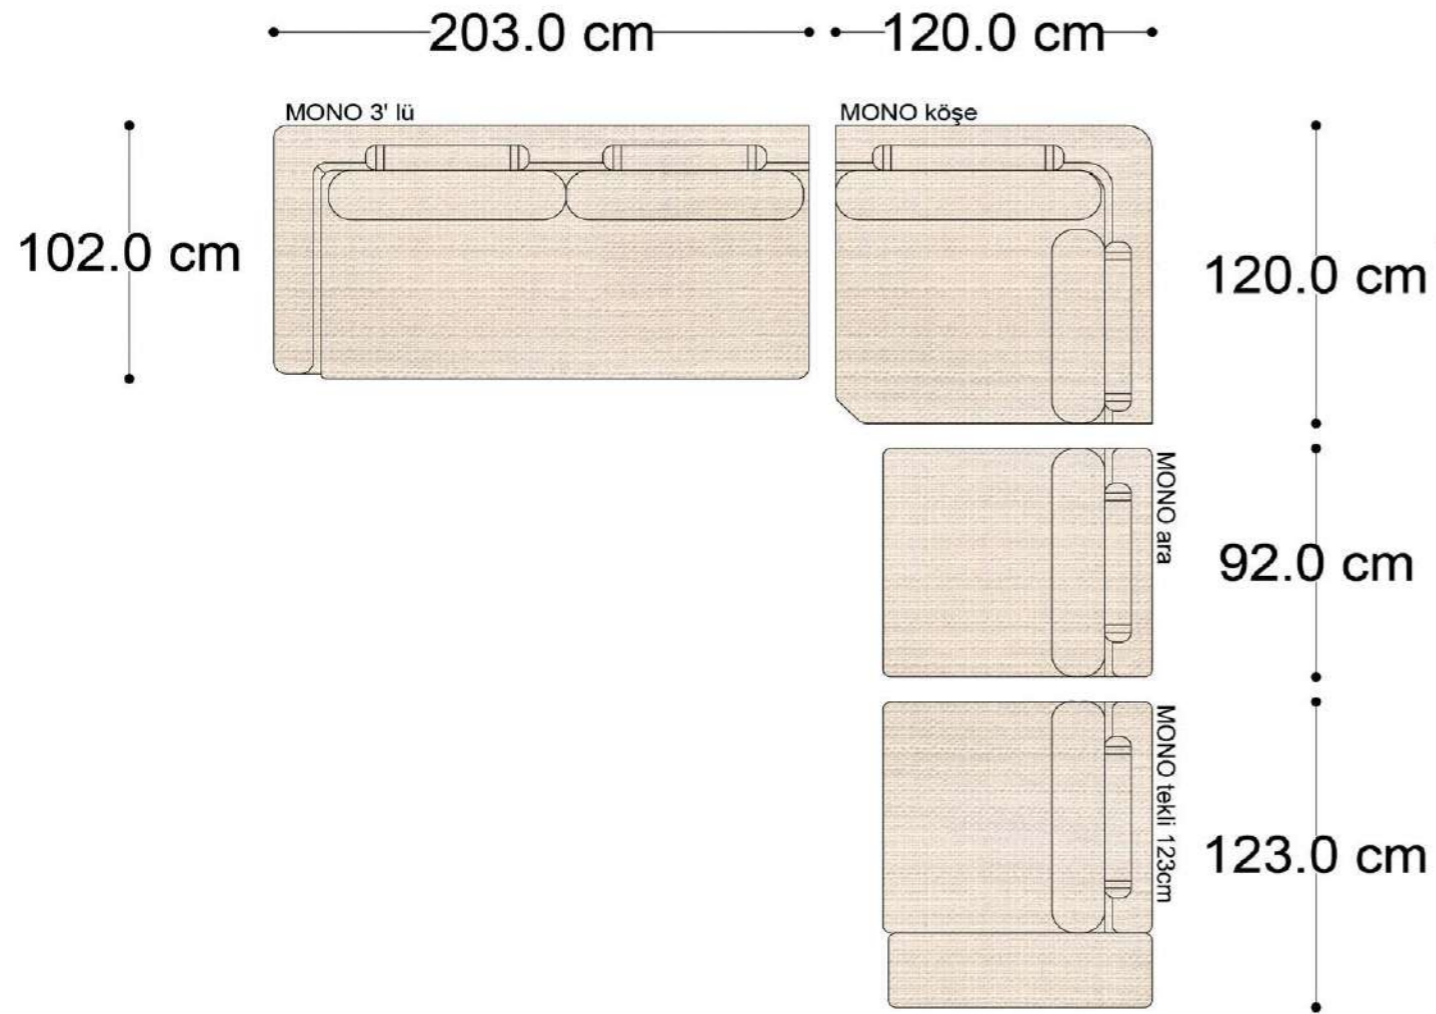

MONO ara

MONO 3' lü

MONO tekli 123cm

MONO tekli

Mono Köşe Takımı - 1

Mono Köşe Takımı - 5

Mono Köşe Takımı - 6

Mono Köşe Takımı - 8

Mono Köşe Takımı - 11

PABLO KÖŞE İKİLİ MODÜL

PABLO KÖŞE İKİLİ ARA MODÜL

PABLO KÖŞE ARA MODÜL

PABLO KÖŞE TEKLİ MODÜL

PABLO KÖŞE RELAX MODÜL

• 144.5 cm • 80.0 cm • 104.0 cm •

PABLO KÖŞE İKİLİ ARA MODÜL PABLO KÖŞE ARA MODÜL PABLO KÖŞE TEKLİ MODÜL

• 328.5 cm •

PABLO KÖŞE İKİLİ ARA MODÜL PABLO KÖŞE ARA MODÜL PABLO KÖŞE TEKLİ MODÜL

Pablo Köşe Takımı - 7

SOHO SEHPALI PUF MODÜL

SOHO KÖŞE MODÜL

SOHO ARA MODÜL

SOHO KİTAPLIKLI ARA MODÜL

SOHO KİTAPLIKLI TEKLİ MODÜL