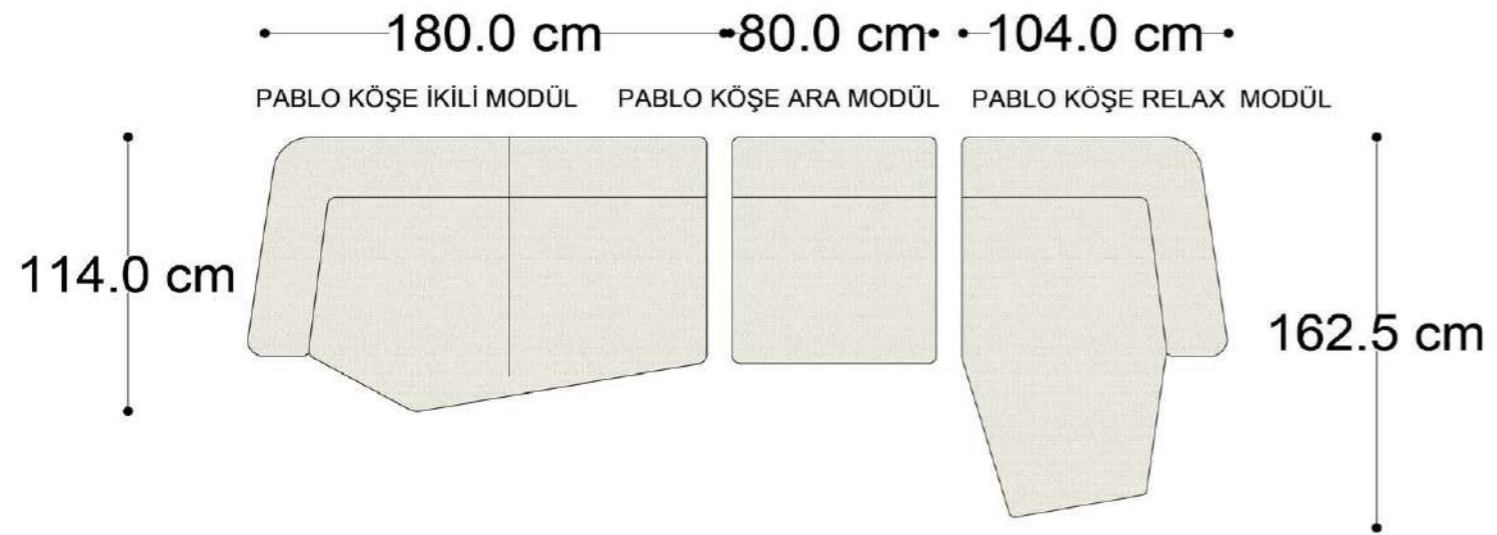

Mono Köşe Takımı - 11

PABLO KÖŞE İKİLİ MODÜL

PABLO KÖŞE İKİLİ ARA MODÜL

PABLO KÖŞE ARA MODÜL

PABLO KÖŞE TEKLİ MODÜL

PABLO KÖŞE RELAX MODÜL

• 144.5 cm • 80.0 cm • 104.0 cm •

PABLO KÖŞE İKİLİ ARA MODÜL PABLO KÖŞE ARA MODÜL PABLO KÖŞE TEKLİ MODÜL

• 328.5 cm •

PABLO KÖŞE İKİLİ ARA MODÜL PABLO KÖŞE ARA MODÜL PABLO KÖŞE TEKLİ MODÜL

Pablo Köşe Takımı - 7

SOHO SEHPALI PUF MODÜL

SOHO KÖŞE MODÜL

SOHO ARA MODÜL

SOHO KİTAPLIKLI ARA MODÜL

SOHO KİTAPLIKLI TEKLİ MODÜL