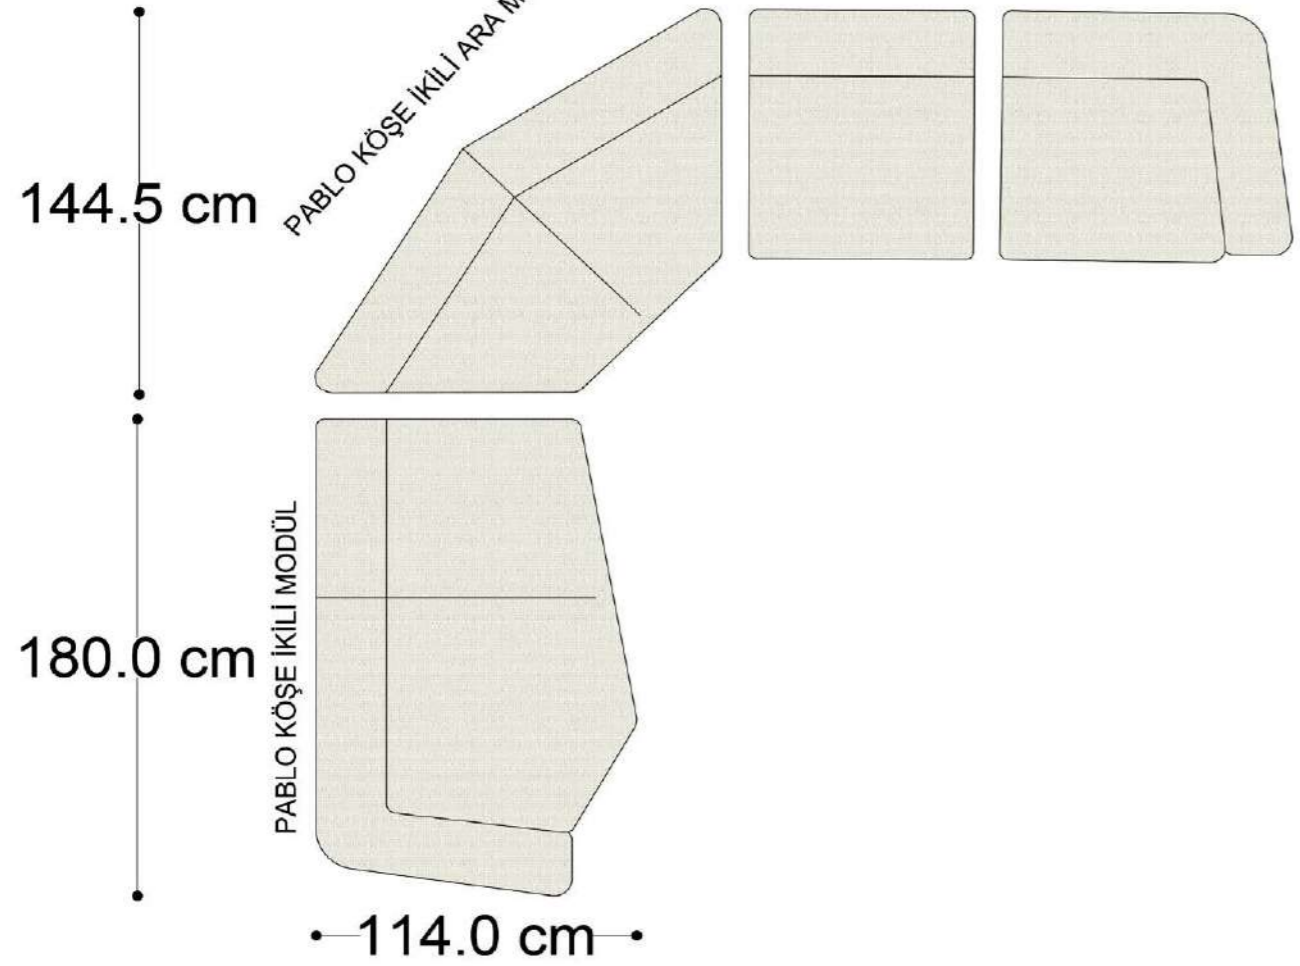

MONO ara

MONO 3' lü

MONO tekli 123cm

MONO tekli

Mono Köşe Takımı - 1

Mono Köşe Takımı - 5

Mono Köşe Takımı - 6

Mono Köşe Takımı - 8

Mono Köşe Takımı - 11

PABLO KÖŞE İKİLİ MODÜL

PABLO KÖŞE İKİLİ ARA MODÜL

PABLO KÖŞE ARA MODÜL

PABLO KÖŞE TEKLİ MODÜL

PABLO KÖŞE RELAX MODÜL

• 144.5 cm • 80.0 cm • 104.0 cm •

PABLO KÖŞE İKİLİ ARA MODÜL PABLO KÖŞE ARA MODÜL PABLO KÖŞE TEKLİ MODÜL

• 328.5 cm •

PABLO KÖŞE İKİLİ ARA MODÜL PABLO KÖŞE ARA MODÜL PABLO KÖŞE TEKLİ MODÜL

Pablo Köşe Takımı - 7

SOHO SEHPALI PUF MODÜL

SOHO KÖŞE MODÜL

SOHO ARA MODÜL

SOHO KİTAPLIKLI ARA MODÜL

SOHO KİTAPLIKLI TEKLİ MODÜL