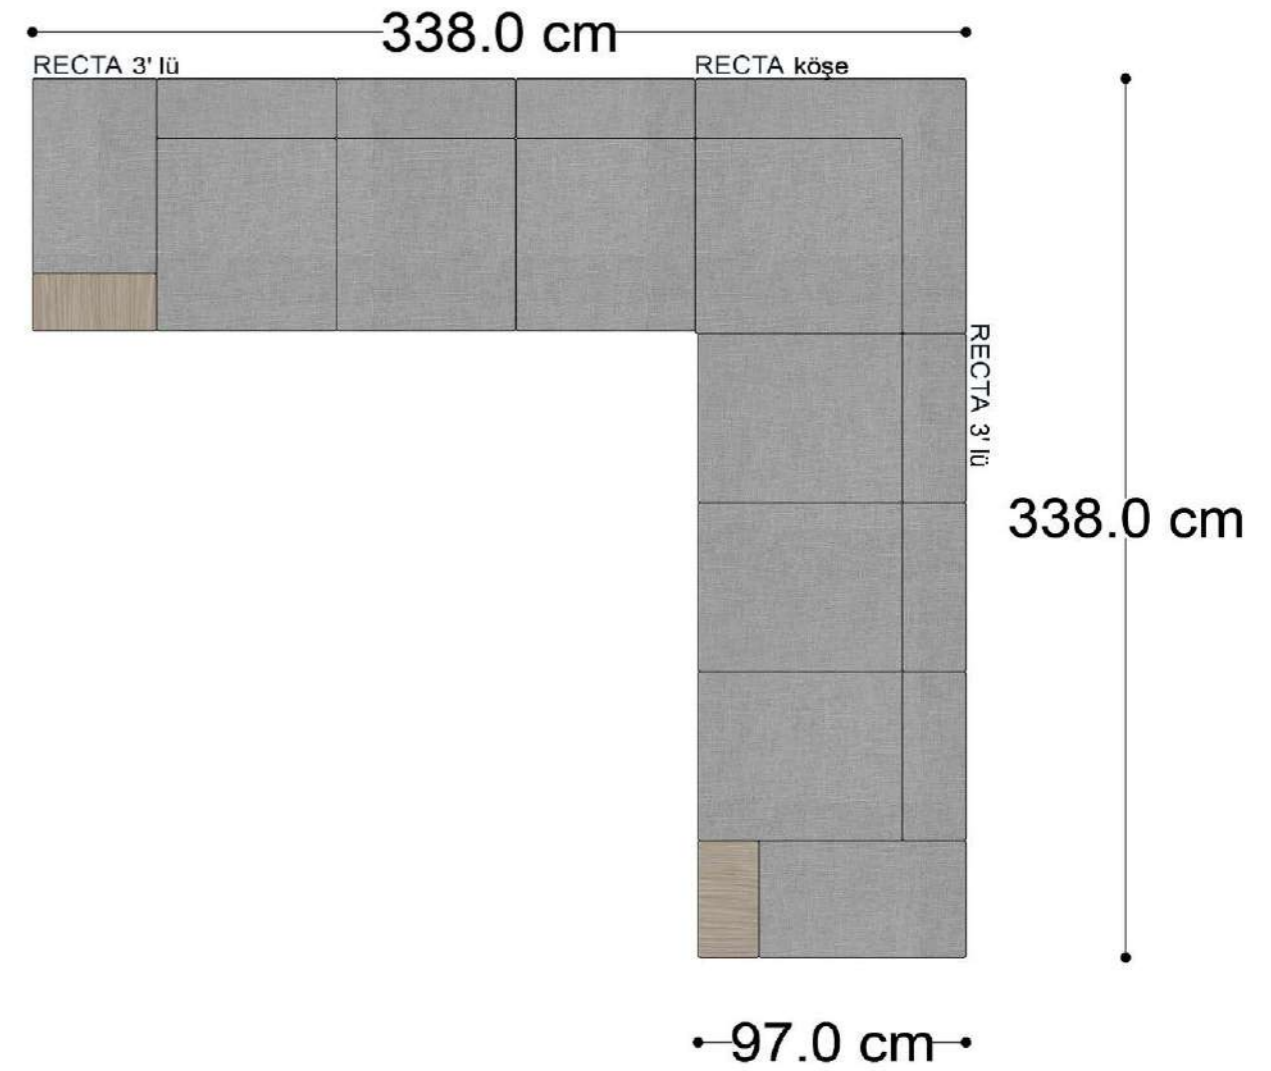

RECTA 3' lü

RECTA ara

RECTA köşe

RECTA ikili

RECTA relax

MONO

MONO tekli sehpalı

MONO köşe

Mono Köşe Takımı - 11

PABLO KÖŞE İKİLİ MODÜL

PABLO KÖŞE İKİLİ ARA MODÜL

PABLO KÖŞE ARA MODÜL

PABLO KÖŞE TEKLİ MODÜL

PABLO KÖŞE RELAX MODÜL

• 144.5 cm • 80.0 cm • 104.0 cm •

PABLO KÖŞE İKİLİ ARA MODÜL PABLO KÖŞE ARA MODÜL PABLO KÖŞE TEKLİ MODÜL

• 328.5 cm •

PABLO KÖŞE İKİLİ ARA MODÜL PABLO KÖŞE ARA MODÜL PABLO KÖŞE TEKLİ MODÜL

Pablo Köşe Takımı - 7

SOHO SEHPALI PUF MODÜL

SOHO KÖŞE MODÜL

SOHO ARA MODÜL

SOHO KİTAPLIKLI ARA MODÜL

SOHO KİTAPLIKLI TEKLİ MODÜL