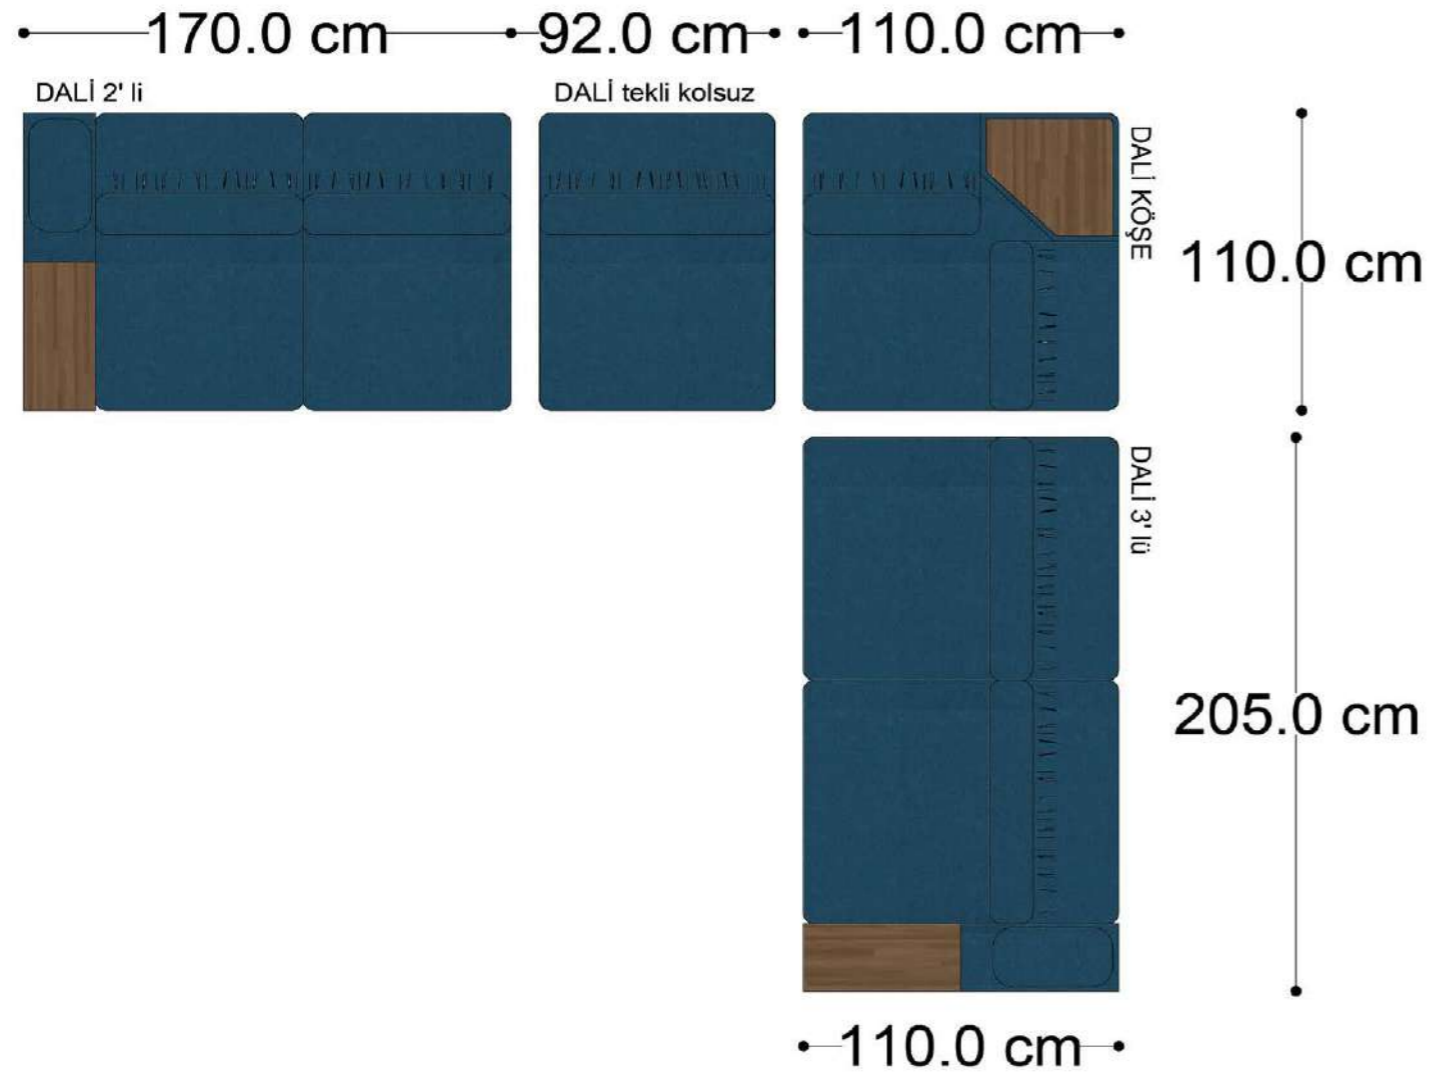

İçindekiler

Dali	4 - 35	Mono	166 - 193
Elegant	36 - 81	Pablo	194 - 211
Sara	82 - 97	Soho	212 - 237
Roll	98 - 113	Lines	238 - 261
Pralin	114 - 133	Mono	262 - 265
Recta	134 - 165	Otello	266 - 269
		Reflex	270 - 273

RECTA 3' lü

RECTA ara

RECTA köşe

RECTA ikili

RECTA relax

MONO

MONO tekli sehpalı

MONO köşe

Mono Köşe Takımı - 11

PABLO KÖŞE İKİLİ MODÜL

PABLO KÖŞE İKİLİ ARA MODÜL

PABLO KÖŞE ARA MODÜL

PABLO KÖŞE TEKLİ MODÜL

PABLO KÖŞE RELAX MODÜL

• 144.5 cm • 80.0 cm • 104.0 cm •

PABLO KÖŞE İKİLİ ARA MODÜL PABLO KÖŞE ARA MODÜL PABLO KÖŞE TEKLİ MODÜL

• 328.5 cm •

PABLO KÖŞE İKİLİ ARA MODÜL PABLO KÖŞE ARA MODÜL PABLO KÖŞE TEKLİ MODÜL

Pablo Köşe Takımı - 7

SOHO SEHPALI PUF MODÜL

SOHO KÖŞE MODÜL

SOHO ARA MODÜL

SOHO KİTAPLIKLI ARA MODÜL

SOHO KİTAPLIKLI TEKLİ MODÜL