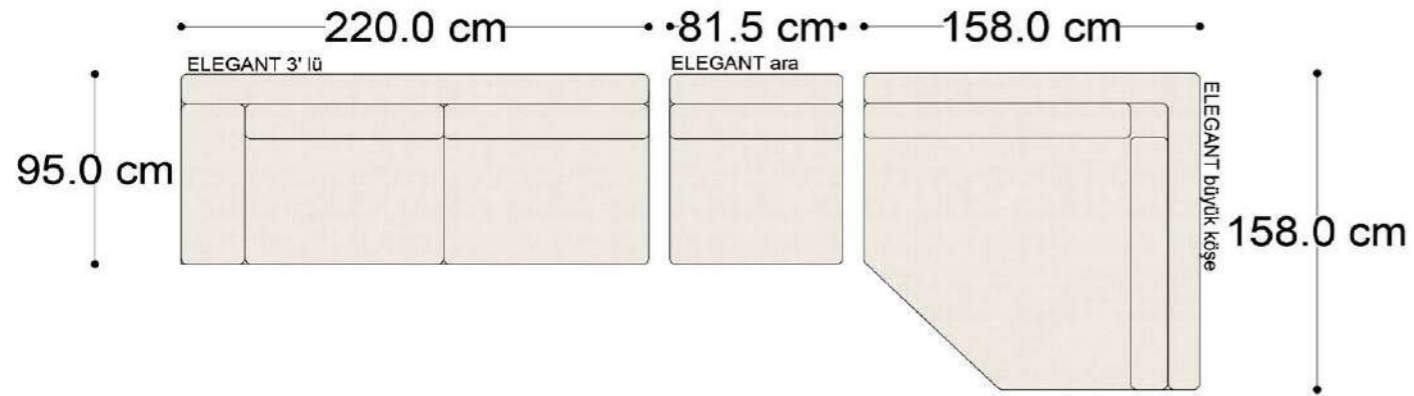

Elegant Köşe Takımı - 11