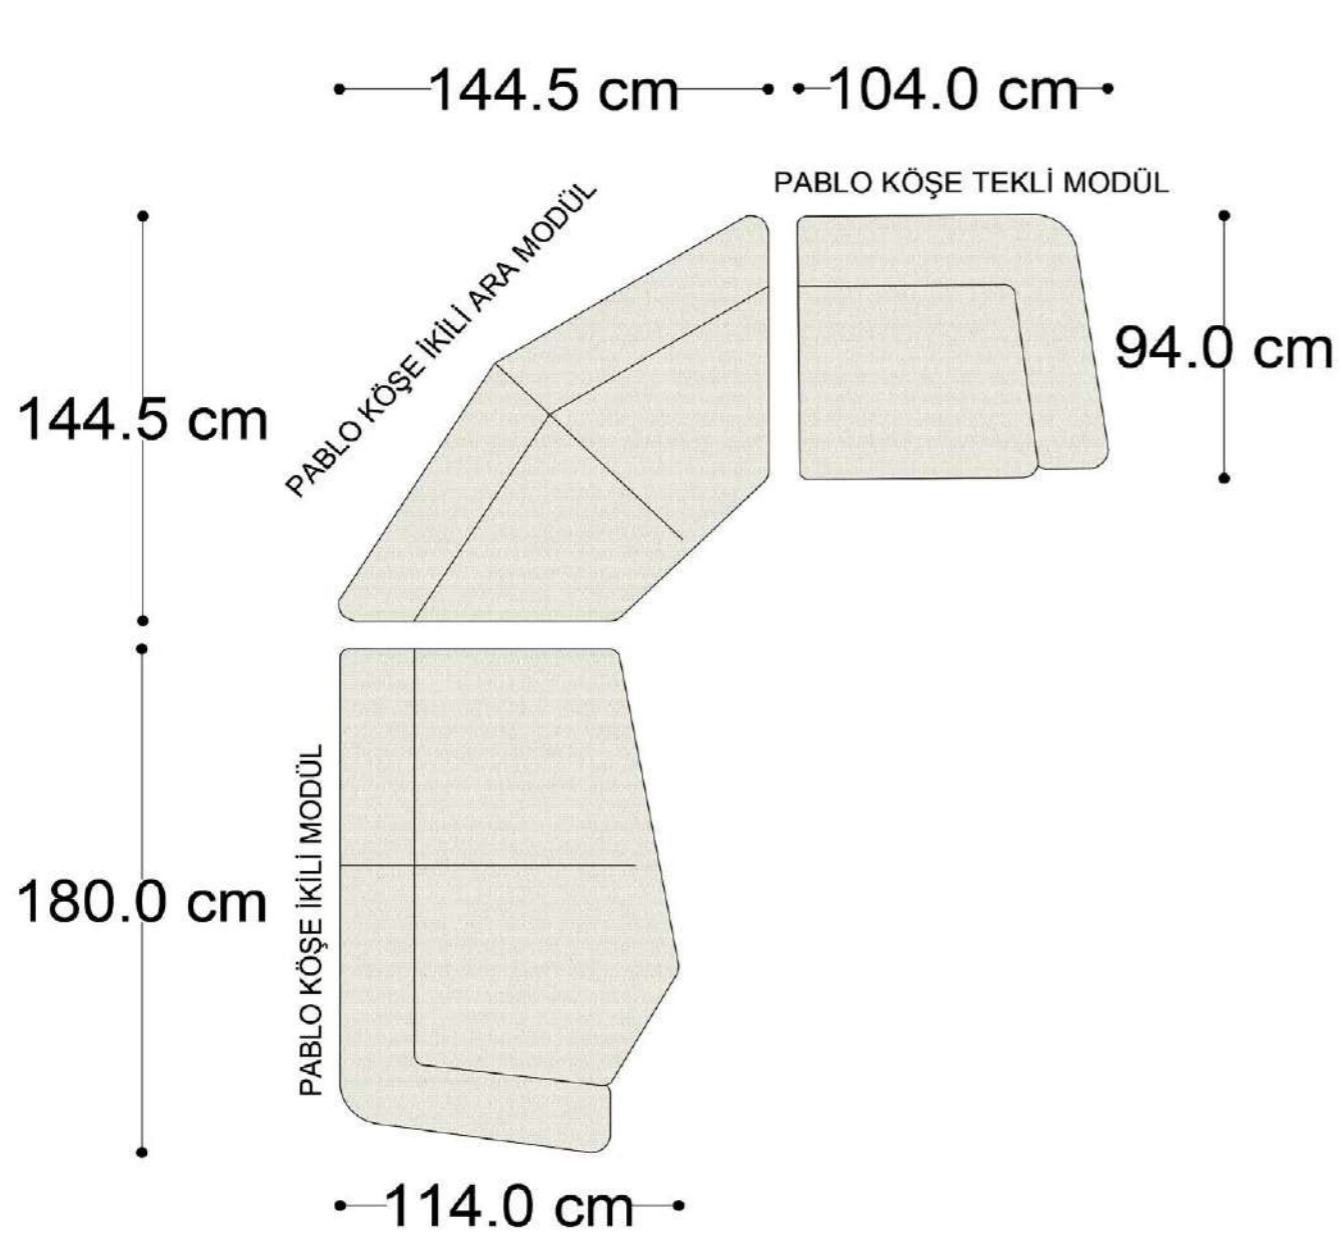

MONO ara

MONO 3' lü

MONO tekli 123cm

MONO tekli

Mono Köşe Takımı - 1

Mono Köşe Takımı - 5

Mono Köşe Takımı - 6

Mono Köşe Takımı - 8

Mono Köşe Takımı - 11

PABLO KÖŞE İKİLİ MODÜL

PABLO KÖŞE İKİLİ ARA MODÜL

PABLO KÖŞE ARA MODÜL

PABLO KÖŞE TEKLİ MODÜL

PABLO KÖŞE RELAX MODÜL

• 144.5 cm • 80.0 cm • 104.0 cm •

PABLO KÖŞE İKİLİ ARA MODÜL PABLO KÖŞE ARA MODÜL PABLO KÖŞE TEKLİ MODÜL

• 328.5 cm •

PABLO KÖŞE İKİLİ ARA MODÜL PABLO KÖŞE ARA MODÜL PABLO KÖŞE TEKLİ MODÜL

Pablo Köşe Takımı - 7

SOHO SEHPALI PUF MODÜL

SOHO KÖŞE MODÜL

SOHO ARA MODÜL

SOHO KİTAPLIKLI ARA MODÜL

SOHO KİTAPLIKLI TEKLİ MODÜL