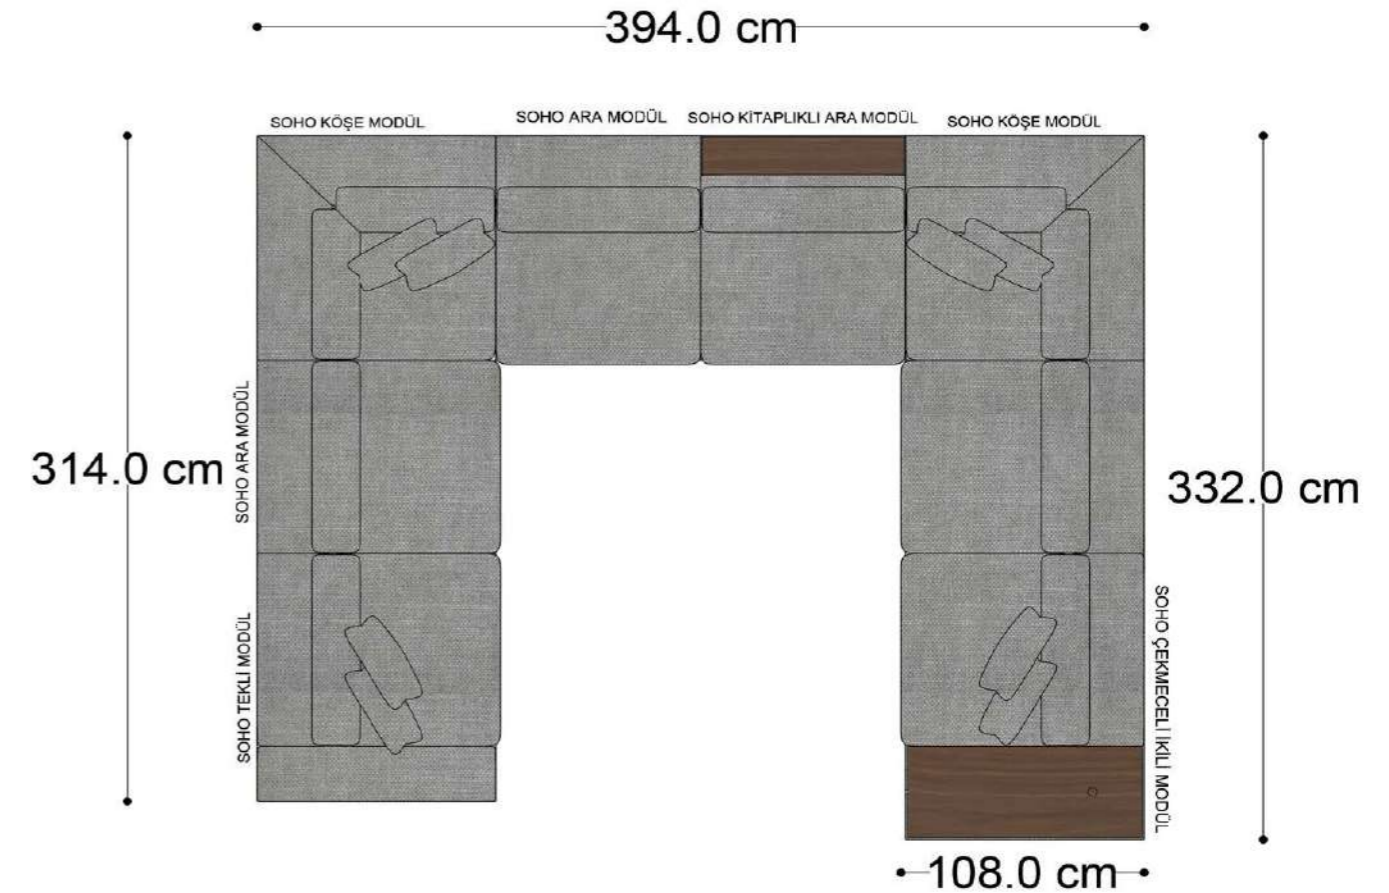

Soho Köşe Takımı - 10