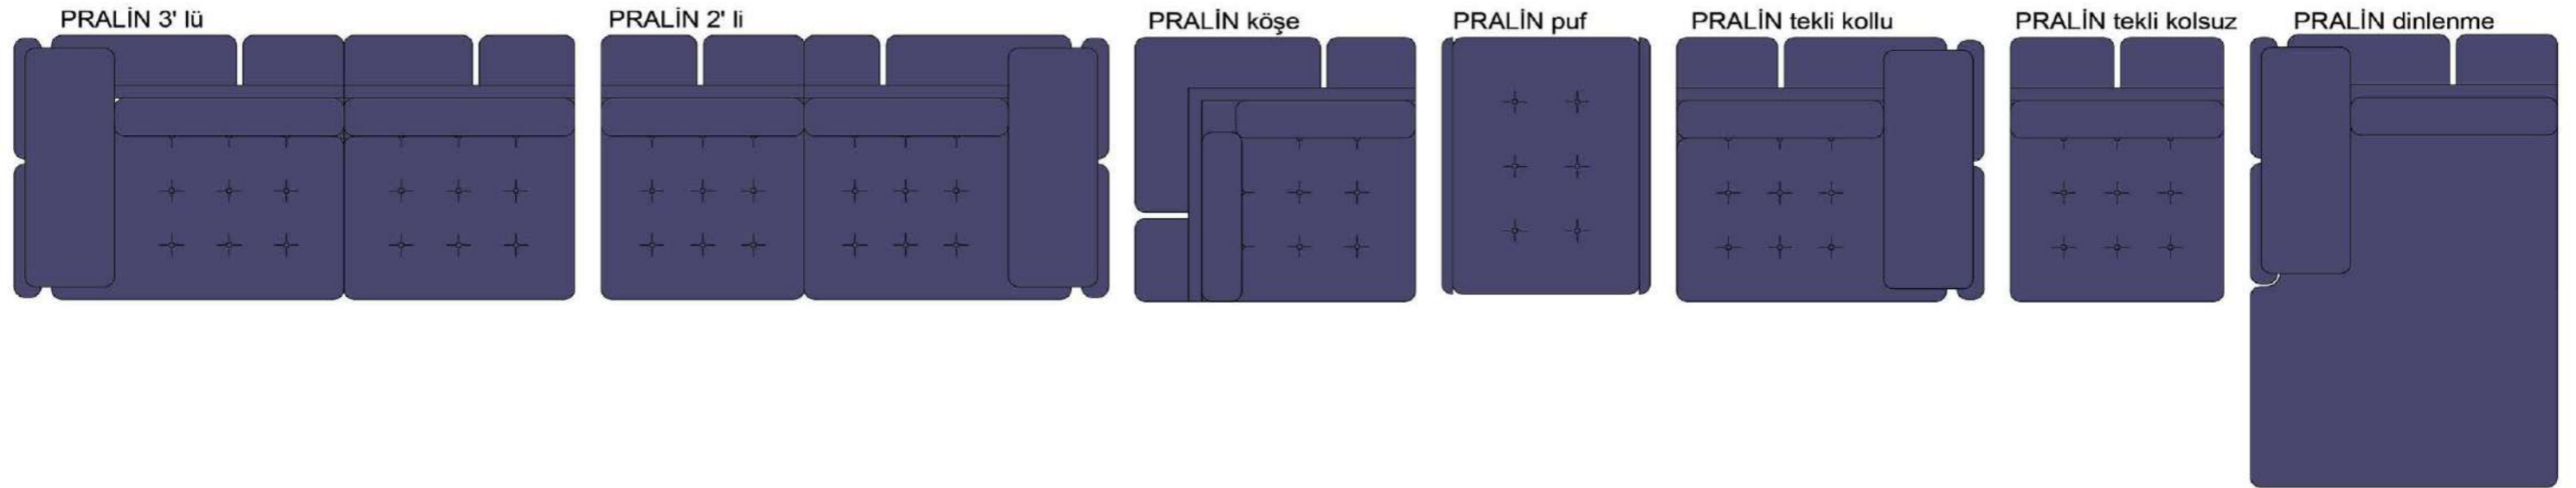

ELEGANT

Elegant Köşe Takımı - 1

Elegant Köşe Takımı - 2

Elegant Köşe Takımı - 6

Elegant Köşe Takımı - 8

Elegant Köşe Takımı - 11

Elegant Köşe Takımı - 14

Pralin Köşe Takımı - 8

RECTA 3' lü

RECTA ara

RECTA köşe

RECTA ikili

RECTA relax

MONO

MONO tekli sehpalı

MONO köşe

Mono Köşe Takımı - 11

PABLO KÖŞE İKİLİ MODÜL

PABLO KÖŞE İKİLİ ARA MODÜL

PABLO KÖŞE ARA MODÜL

PABLO KÖŞE TEKLİ MODÜL

PABLO KÖŞE RELAX MODÜL

• 144.5 cm • 80.0 cm • 104.0 cm •

PABLO KÖŞE İKİLİ ARA MODÜL PABLO KÖŞE ARA MODÜL PABLO KÖŞE TEKLİ MODÜL

• 328.5 cm •

PABLO KÖŞE İKİLİ ARA MODÜL PABLO KÖŞE ARA MODÜL PABLO KÖŞE TEKLİ MODÜL

Pablo Köşe Takımı - 7

SOHO SEHPALI PUF MODÜL

SOHO KÖŞE MODÜL

SOHO ARA MODÜL

SOHO KİTAPLIKLI ARA MODÜL

SOHO KİTAPLIKLI TEKLİ MODÜL