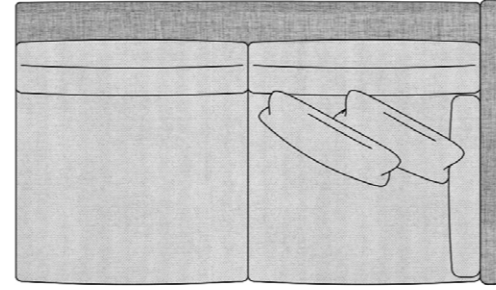

• 328.5 cm •

PABLO KÖŞE İKİLİ ARA MODÜL PABLO KÖŞE ARA MODÜL PABLO KÖŞE TEKLİ MODÜL

Pablo Köşe Takımı - 7

SOHO SEHPALI PUF MODÜL

SOHO KÖŞE MODÜL

SOHO ARA MODÜL

SOHO KİTAPLIKLI ARA MODÜL

SOHO KİTAPLIKLI TEKLİ MODÜL

SOHO TEKLİ MODÜL

SOHO ÇEKMECELİ İKİLİ MODÜL

Soho Köşe Takımı - 2

Soho Köşe Takımı - 3

Soho Köşe Takımı - 8

Soho Köşe Takımı - 10

Soho Köşe Takımı - 11

LINES KÖŞE ÜÇLÜ-SOL

LINES KÖŞE İKİLİ-SOL

LINES KÖŞE İKİLİ-SAĞ

LINES KÖŞE TEKLİ-SOL

LINES KÖŞE KÖŞE

LINES KÖŞE ARA MODÜL

LINES KÖŞE DİNLENME

Mono Relaxı - Full Modül

Otello Relax - Full Modül