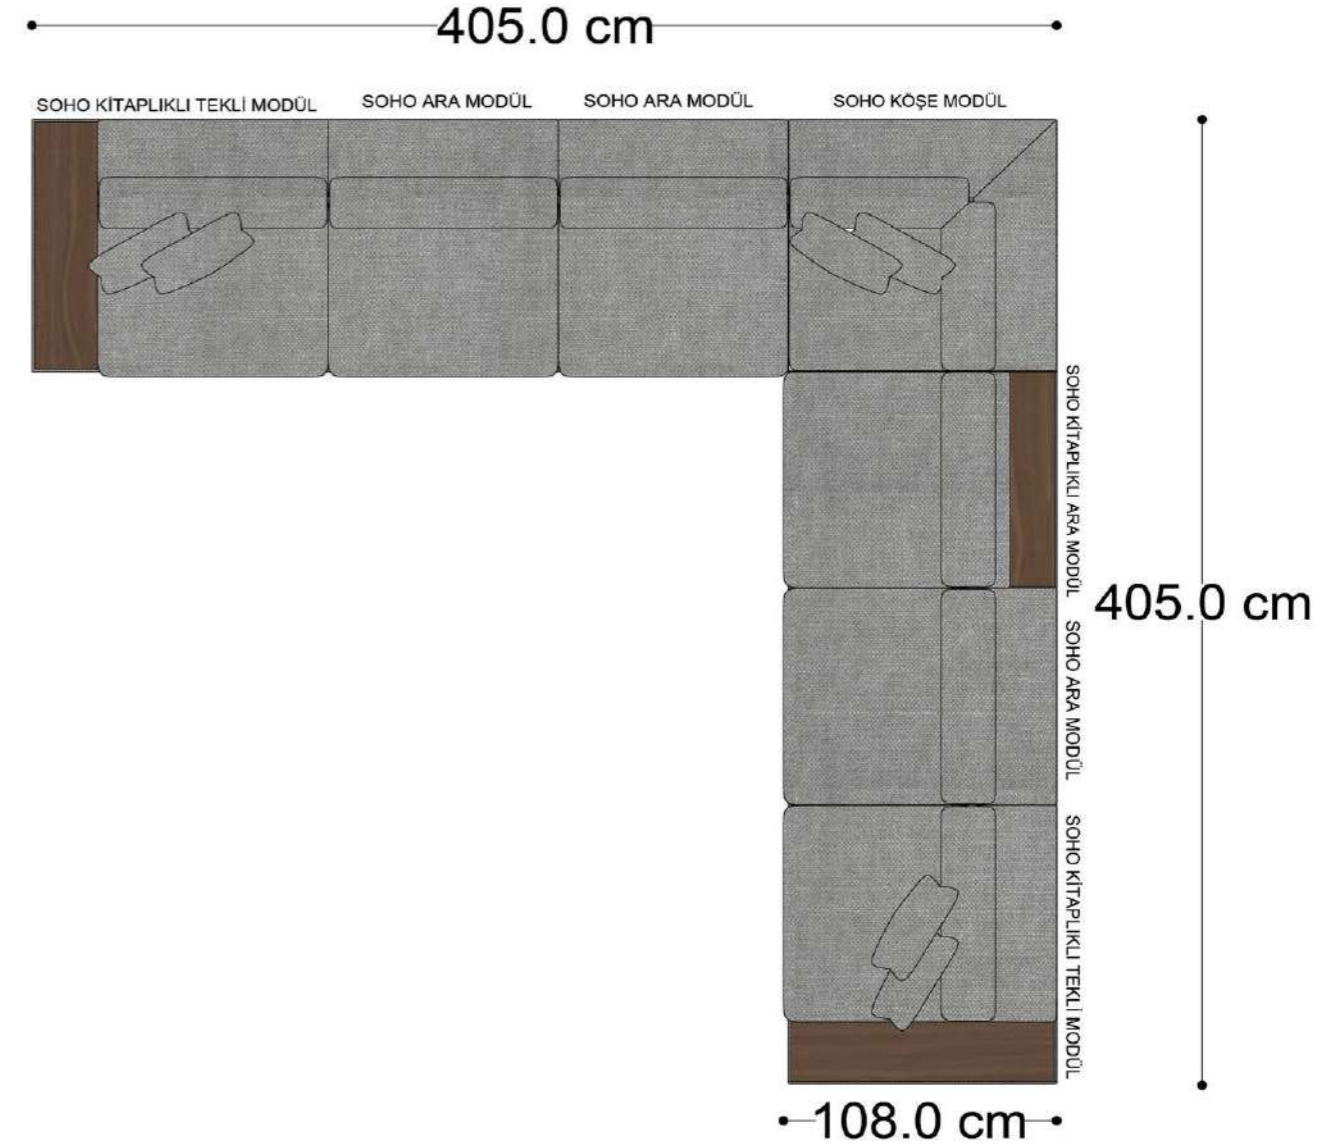

Soho Köşe Takımı - 3