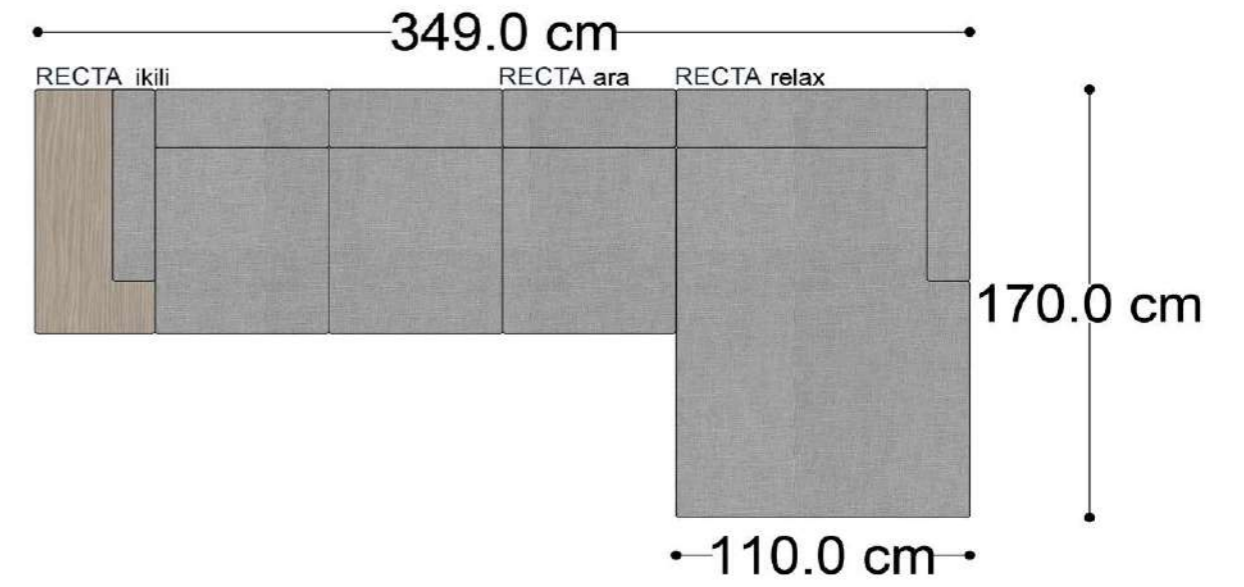

RECTA 3' lü

RECTA ara

RECTA köşe

RECTA ikili

RECTA relax

MONO

MONO tekli sehpalı

MONO köşe

Mono Köşe Takımı - 11

PABLO KÖŞE İKİLİ MODÜL

PABLO KÖŞE İKİLİ ARA MODÜL

PABLO KÖŞE ARA MODÜL

PABLO KÖŞE TEKLİ MODÜL

PABLO KÖŞE RELAX MODÜL

• 144.5 cm • 80.0 cm • 104.0 cm •

PABLO KÖŞE İKİLİ ARA MODÜL PABLO KÖŞE ARA MODÜL PABLO KÖŞE TEKLİ MODÜL