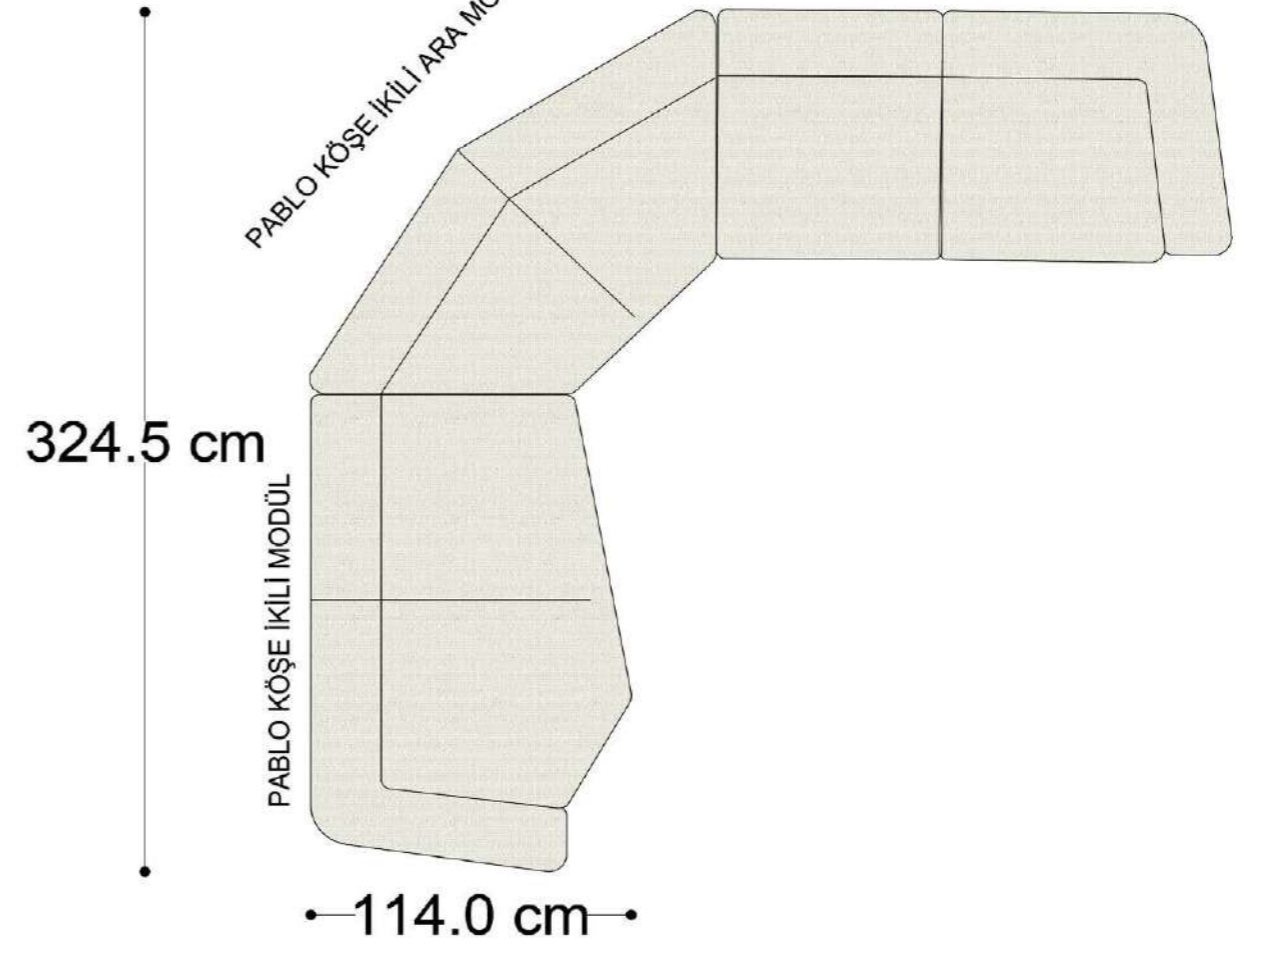

Mono Köşe Takımı - 11

PABLO KÖŞE İKİLİ MODÜL

PABLO KÖŞE İKİLİ ARA MODÜL

PABLO KÖŞE ARA MODÜL

PABLO KÖŞE TEKLİ MODÜL

PABLO KÖŞE RELAX MODÜL

• 144.5 cm • 80.0 cm • 104.0 cm •

PABLO KÖŞE İKİLİ ARA MODÜL PABLO KÖŞE ARA MODÜL PABLO KÖŞE TEKLİ MODÜL

• 328.5 cm •

PABLO KÖŞE İKİLİ ARA MODÜL PABLO KÖŞE ARA MODÜL PABLO KÖŞE TEKLİ MODÜL

Pablo Köşe Takımı - 7

SOHO SEHPALI PUF MODÜL

SOHO KÖŞE MODÜL

SOHO ARA MODÜL

SOHO KİTAPLIKLI ARA MODÜL

SOHO KİTAPLIKLI TEKLİ MODÜL