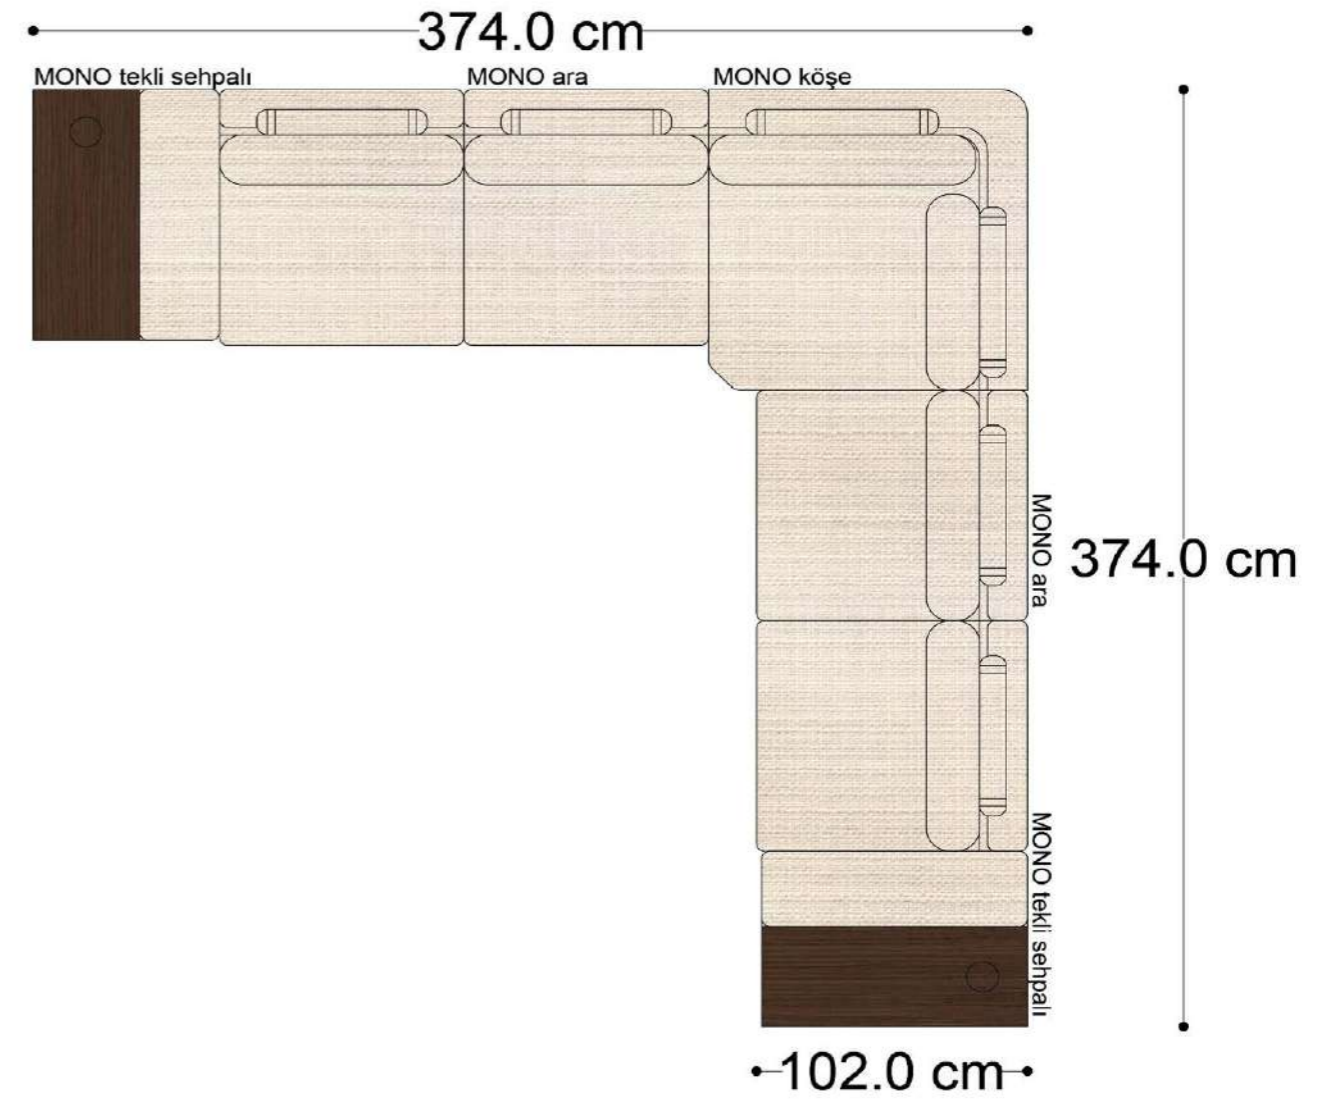

MONO ara

MONO 3' lü

MONO tekli 123cm

MONO tekli

Mono Köşe Takımı - 1

Mono Köşe Takımı - 5

Mono Köşe Takımı - 6

Mono Köşe Takımı - 8

Mono Köşe Takımı - 11

PABLO KÖŞE İKİLİ MODÜL

PABLO KÖŞE İKİLİ ARA MODÜL

PABLO KÖŞE ARA MODÜL

PABLO KÖŞE TEKLİ MODÜL

PABLO KÖŞE RELAX MODÜL

• 144.5 cm • 80.0 cm • 104.0 cm •

PABLO KÖŞE İKİLİ ARA MODÜL PABLO KÖŞE ARA MODÜL PABLO KÖŞE TEKLİ MODÜL

• 328.5 cm •

PABLO KÖŞE İKİLİ ARA MODÜL PABLO KÖŞE ARA MODÜL PABLO KÖŞE TEKLİ MODÜL

Pablo Köşe Takımı - 7

SOHO SEHPALI PUF MODÜL

SOHO KÖŞE MODÜL

SOHO ARA MODÜL

SOHO KİTAPLIKLI ARA MODÜL

SOHO KİTAPLIKLI TEKLİ MODÜL