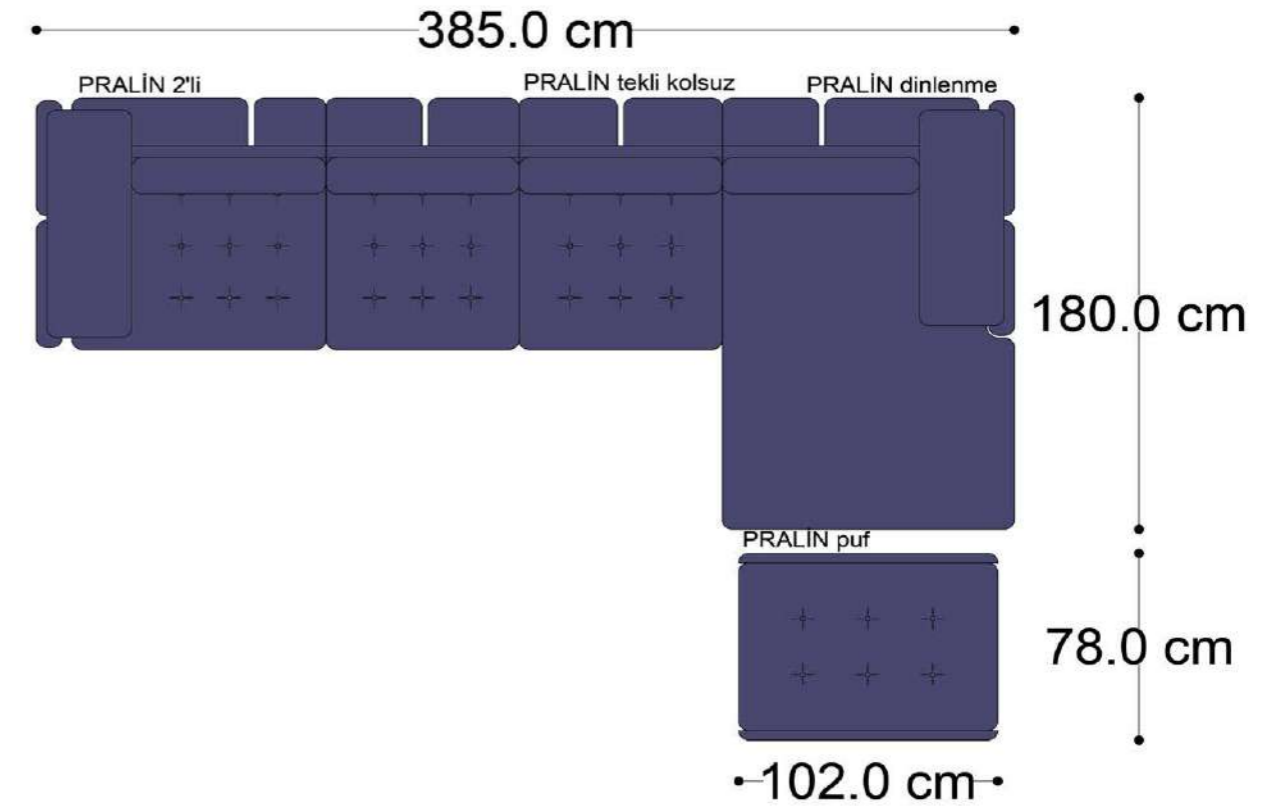

RECTA 3' lü

RECTA ara

RECTA köşe

RECTA ikili

RECTA relax

MONO

MONO tekli sehpalı

MONO köşe

Mono Köşe Takımı - 11

PABLO KÖŞE İKİLİ MODÜL

PABLO KÖŞE İKİLİ ARA MODÜL

PABLO KÖŞE ARA MODÜL

PABLO KÖŞE TEKLİ MODÜL

PABLO KÖŞE RELAX MODÜL

• 144.5 cm • 80.0 cm • 104.0 cm •

PABLO KÖŞE İKİLİ ARA MODÜL PABLO KÖŞE ARA MODÜL PABLO KÖŞE TEKLİ MODÜL

• 328.5 cm •

PABLO KÖŞE İKİLİ ARA MODÜL PABLO KÖŞE ARA MODÜL PABLO KÖŞE TEKLİ MODÜL

Pablo Köşe Takımı - 7

SOHO SEHPALI PUF MODÜL

SOHO KÖŞE MODÜL

SOHO ARA MODÜL

SOHO KİTAPLIKLI ARA MODÜL

SOHO KİTAPLIKLI TEKLİ MODÜL