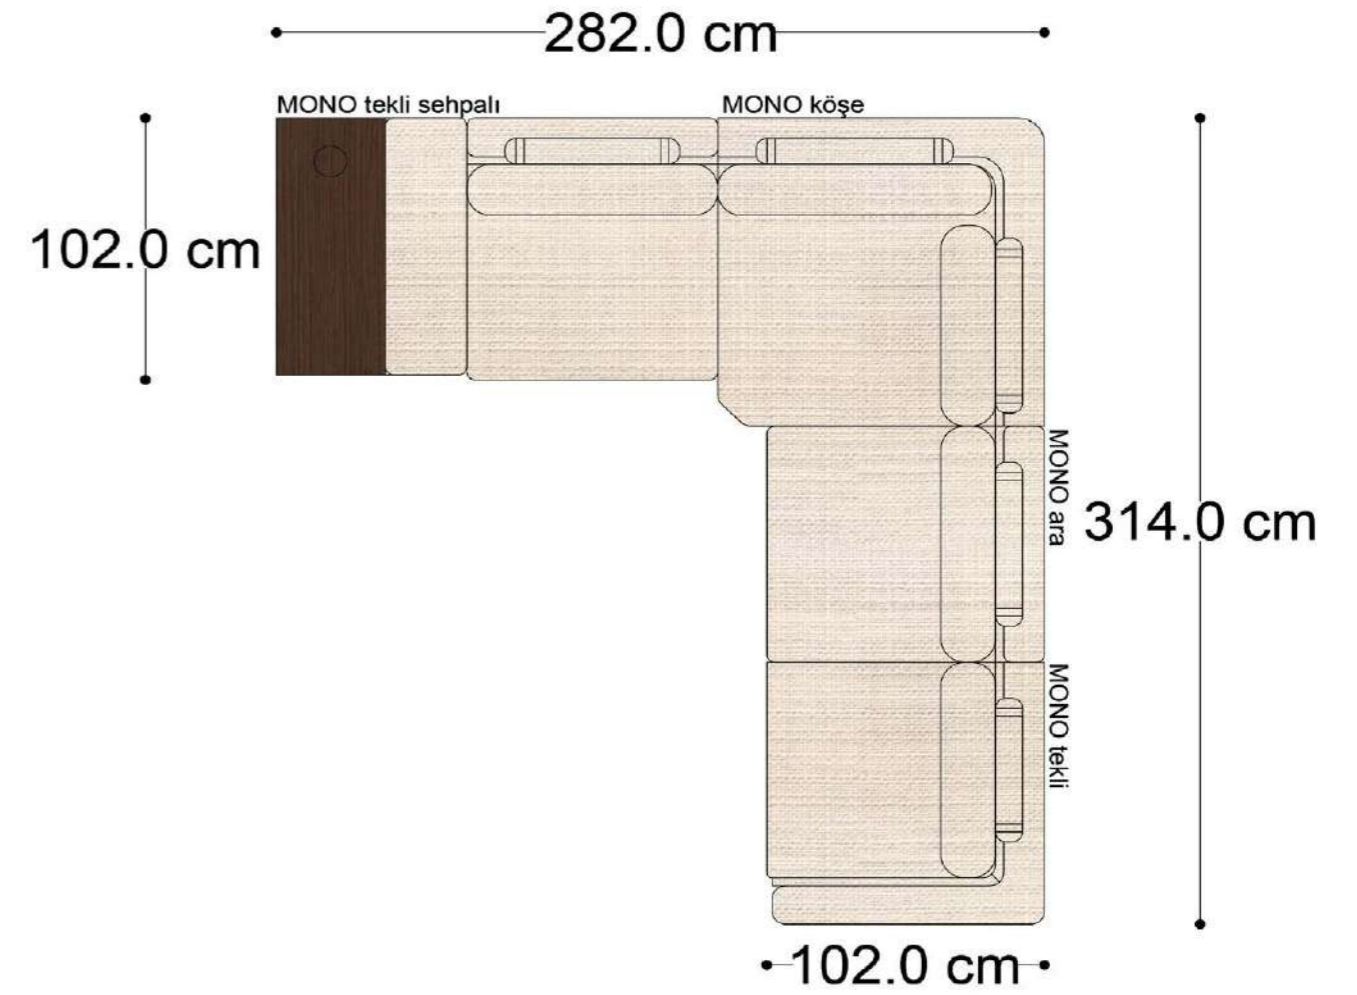

Mono Köşe Takımı - 11

PABLO KÖŞE İKİLİ MODÜL

PABLO KÖŞE İKİLİ ARA MODÜL

PABLO KÖŞE ARA MODÜL

PABLO KÖŞE TEKLİ MODÜL

PABLO KÖŞE RELAX MODÜL

• 144.5 cm • 80.0 cm • 104.0 cm •

PABLO KÖŞE İKİLİ ARA MODÜL PABLO KÖŞE ARA MODÜL PABLO KÖŞE TEKLİ MODÜL

• 328.5 cm •

PABLO KÖŞE İKİLİ ARA MODÜL PABLO KÖŞE ARA MODÜL PABLO KÖŞE TEKLİ MODÜL

Pablo Köşe Takımı - 7

SOHO SEHPALI PUF MODÜL

SOHO KÖŞE MODÜL

SOHO ARA MODÜL

SOHO KİTAPLIKLI ARA MODÜL

SOHO KİTAPLIKLI TEKLİ MODÜL