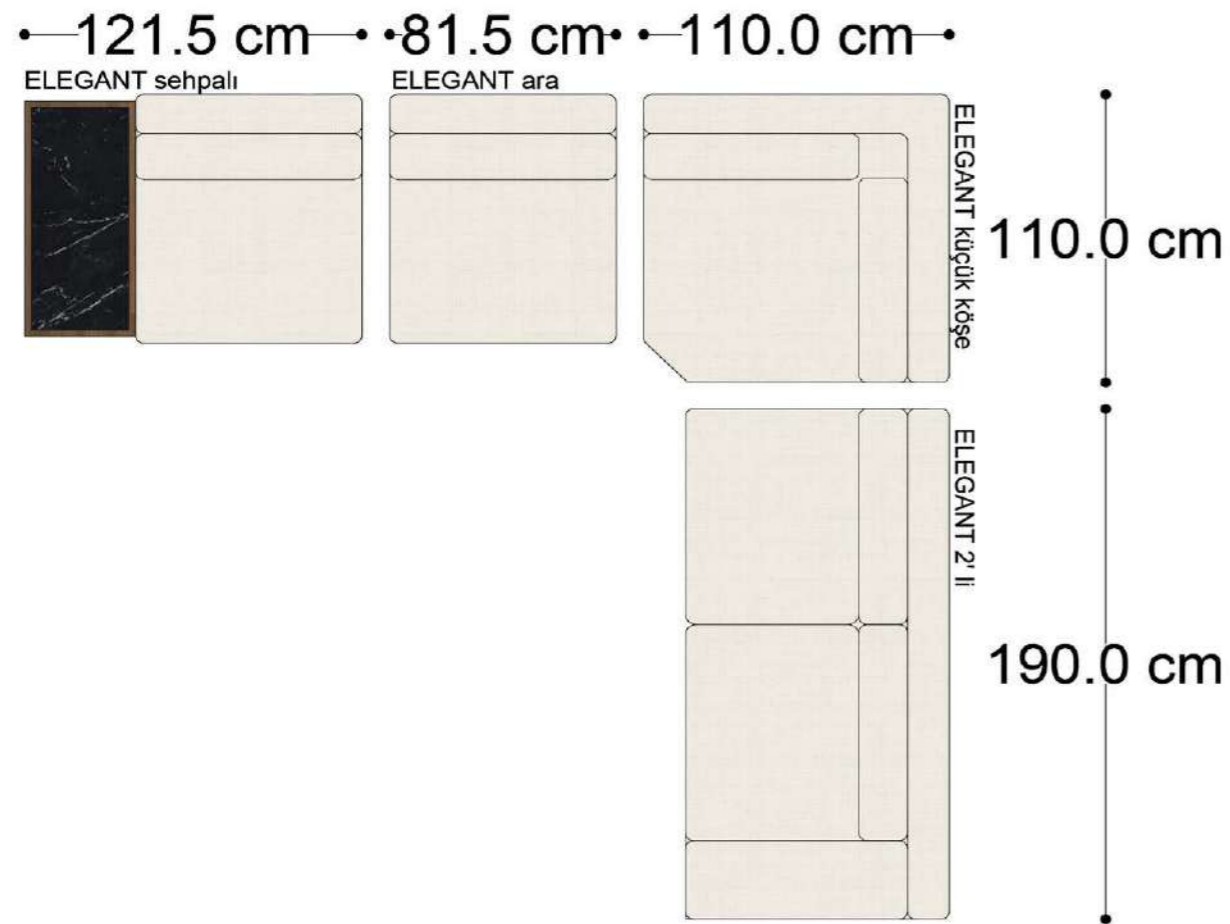

Elegant Köşe Takımı - 14