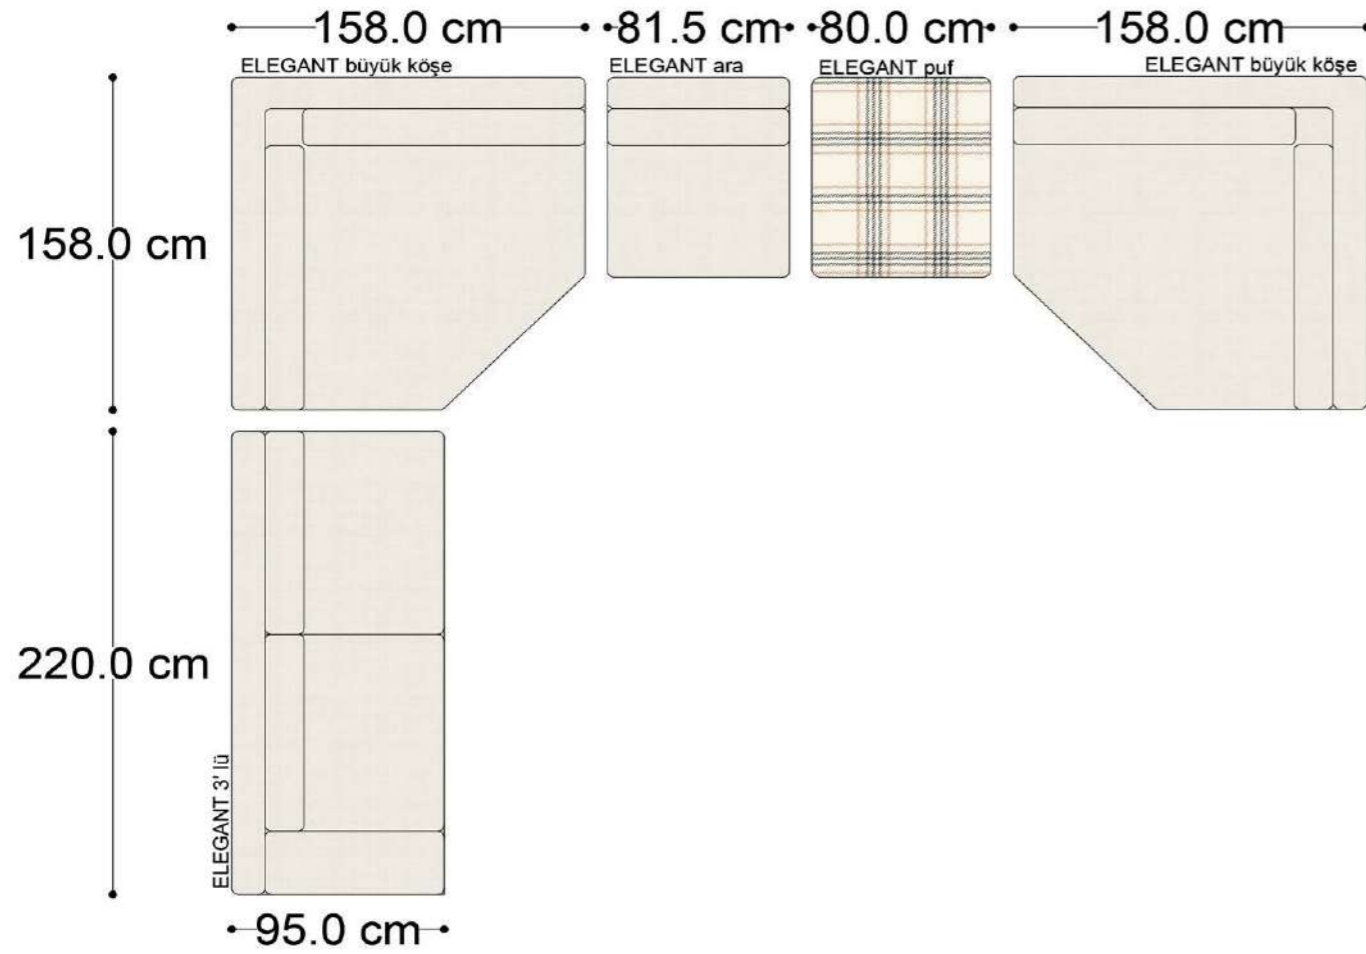

Elegant Köşe Takımı - 8