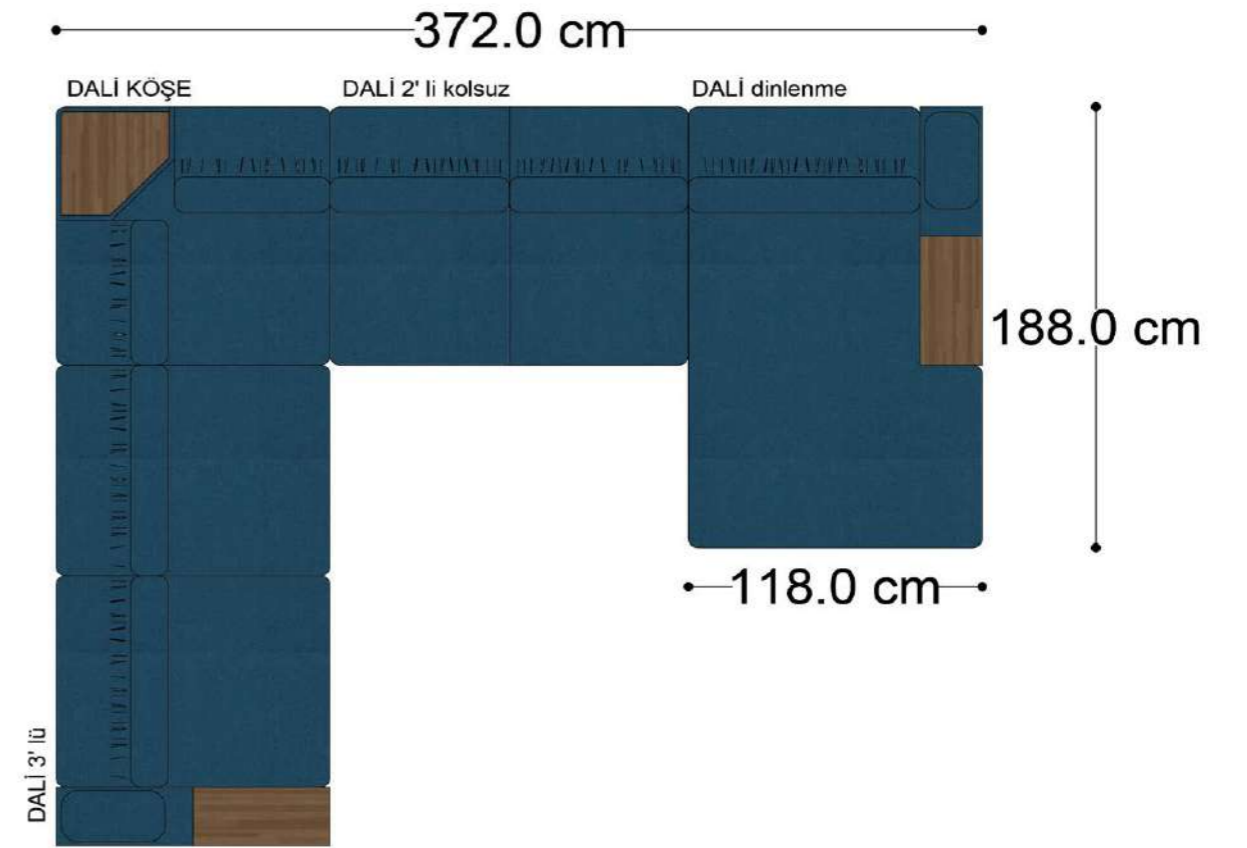

İçindekiler

Dali	4 - 35	Mono	166 - 193
Elegant	36 - 81	Pablo	194 - 211
Sara	82 - 97	Soho	212 - 237
Roll	98 - 113	Lines	238 - 261
Pralin	114 - 133	Mono	262 - 265
Recta	134 - 165	Otello	266 - 269
		Reflex	270 - 273

Mono Köşe Takımı - 11

PABLO KÖŞE İKİLİ MODÜL

PABLO KÖŞE İKİLİ ARA MODÜL

PABLO KÖŞE ARA MODÜL

PABLO KÖŞE TEKLİ MODÜL

PABLO KÖŞE RELAX MODÜL

• 144.5 cm • 80.0 cm • 104.0 cm •

PABLO KÖŞE İKİLİ ARA MODÜL PABLO KÖŞE ARA MODÜL PABLO KÖŞE TEKLİ MODÜL

• 328.5 cm •

PABLO KÖŞE İKİLİ ARA MODÜL PABLO KÖŞE ARA MODÜL PABLO KÖŞE TEKLİ MODÜL

Pablo Köşe Takımı - 7

SOHO SEHPALI PUF MODÜL

SOHO KÖŞE MODÜL

SOHO ARA MODÜL

SOHO KİTAPLIKLI ARA MODÜL

SOHO KİTAPLIKLI TEKLİ MODÜL