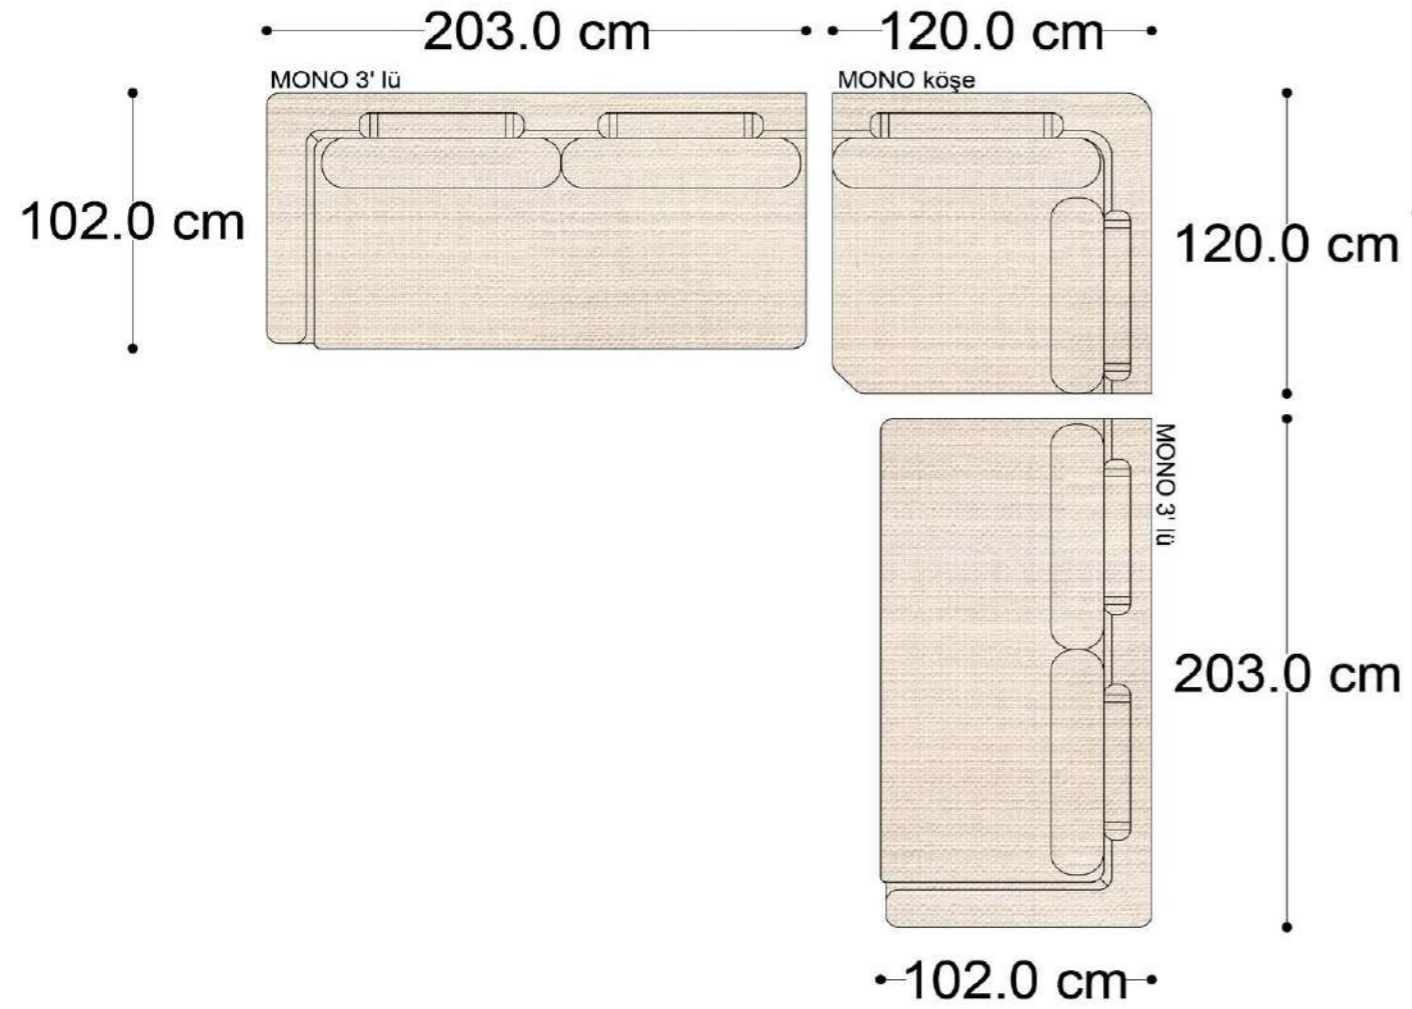

MONO ara

MONO 3' lü

MONO tekli 123cm

MONO tekli

Mono Köşe Takımı - 1

Mono Köşe Takımı - 5

Mono Köşe Takımı - 6

Mono Köşe Takımı - 8

Mono Köşe Takımı - 11

PABLO KÖŞE İKİLİ MODÜL

PABLO KÖŞE İKİLİ ARA MODÜL

PABLO KÖŞE ARA MODÜL

PABLO KÖŞE TEKLİ MODÜL

PABLO KÖŞE RELAX MODÜL

• 144.5 cm • 80.0 cm • 104.0 cm •

PABLO KÖŞE İKİLİ ARA MODÜL PABLO KÖŞE ARA MODÜL PABLO KÖŞE TEKLİ MODÜL

• 328.5 cm •

PABLO KÖŞE İKİLİ ARA MODÜL PABLO KÖŞE ARA MODÜL PABLO KÖŞE TEKLİ MODÜL

Pablo Köşe Takımı - 7

SOHO SEHPALI PUF MODÜL

SOHO KÖŞE MODÜL

SOHO ARA MODÜL

SOHO KİTAPLIKLI ARA MODÜL

SOHO KİTAPLIKLI TEKLİ MODÜL