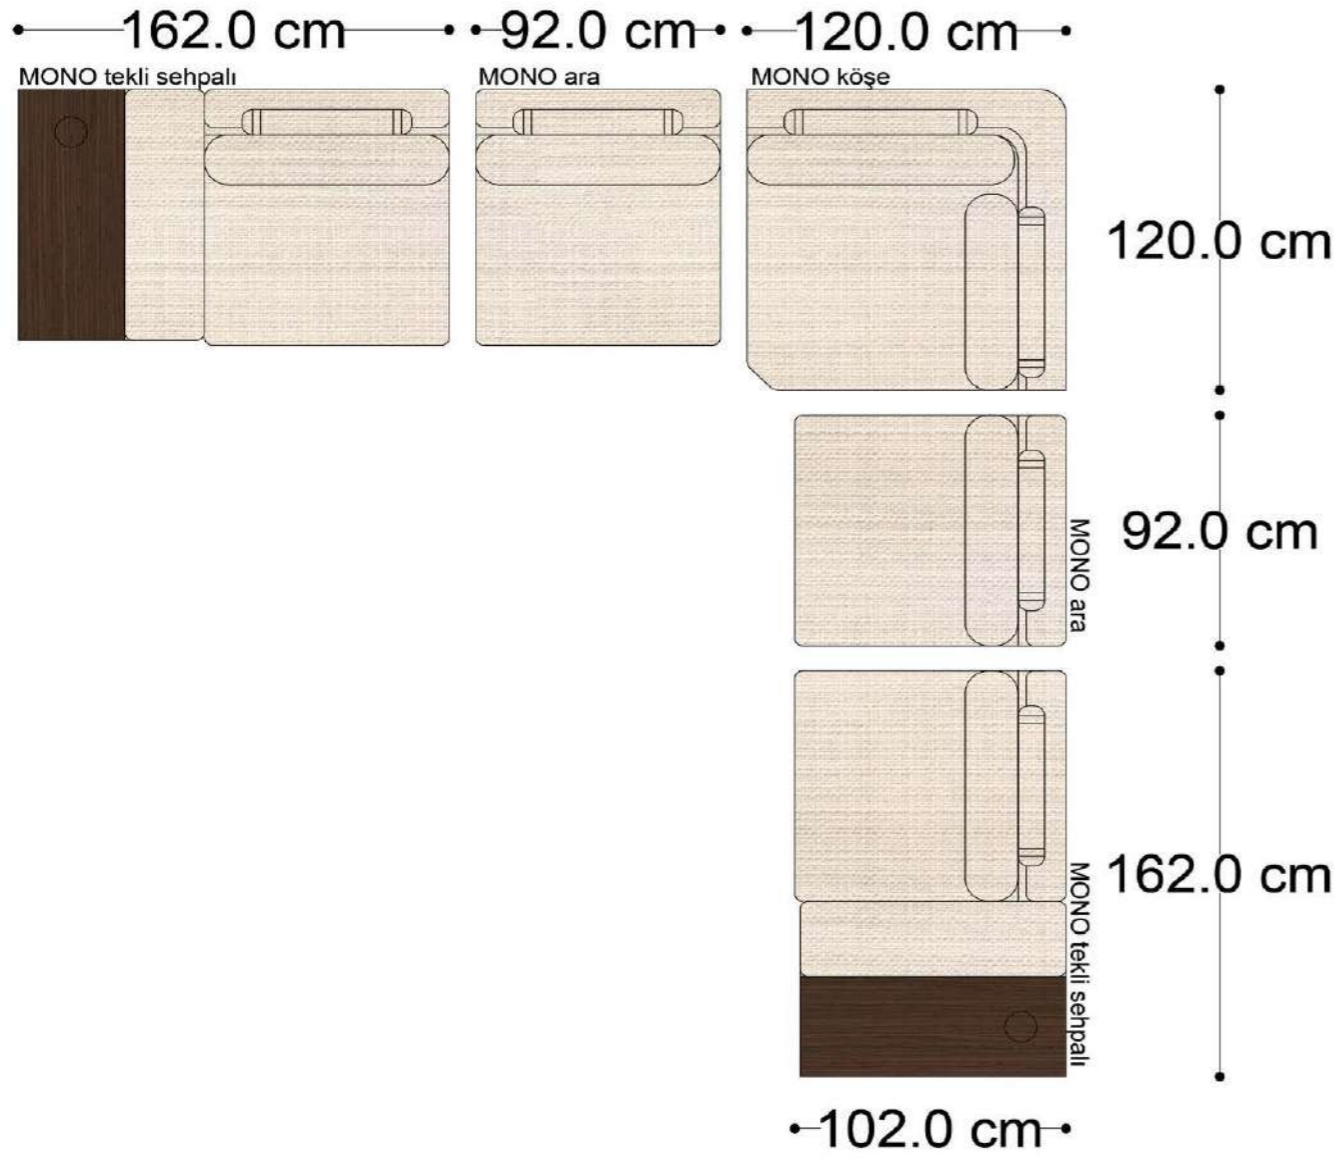

MONO ara

MONO 3' lü

MONO tekli 123cm

MONO tekli

Mono Köşe Takımı - 1

Mono Köşe Takımı - 5

Mono Köşe Takımı - 6

Mono Köşe Takımı - 8

Mono Köşe Takımı - 11

PABLO KÖŞE İKİLİ MODÜL

PABLO KÖŞE İKİLİ ARA MODÜL

PABLO KÖŞE ARA MODÜL

PABLO KÖŞE TEKLİ MODÜL

PABLO KÖŞE RELAX MODÜL

• 144.5 cm • 80.0 cm • 104.0 cm •

PABLO KÖŞE İKİLİ ARA MODÜL PABLO KÖŞE ARA MODÜL PABLO KÖŞE TEKLİ MODÜL

• 328.5 cm •

PABLO KÖŞE İKİLİ ARA MODÜL PABLO KÖŞE ARA MODÜL PABLO KÖŞE TEKLİ MODÜL

Pablo Köşe Takımı - 7

SOHO SEHPALI PUF MODÜL

SOHO KÖŞE MODÜL

SOHO ARA MODÜL

SOHO KİTAPLIKLI ARA MODÜL

SOHO KİTAPLIKLI TEKLİ MODÜL