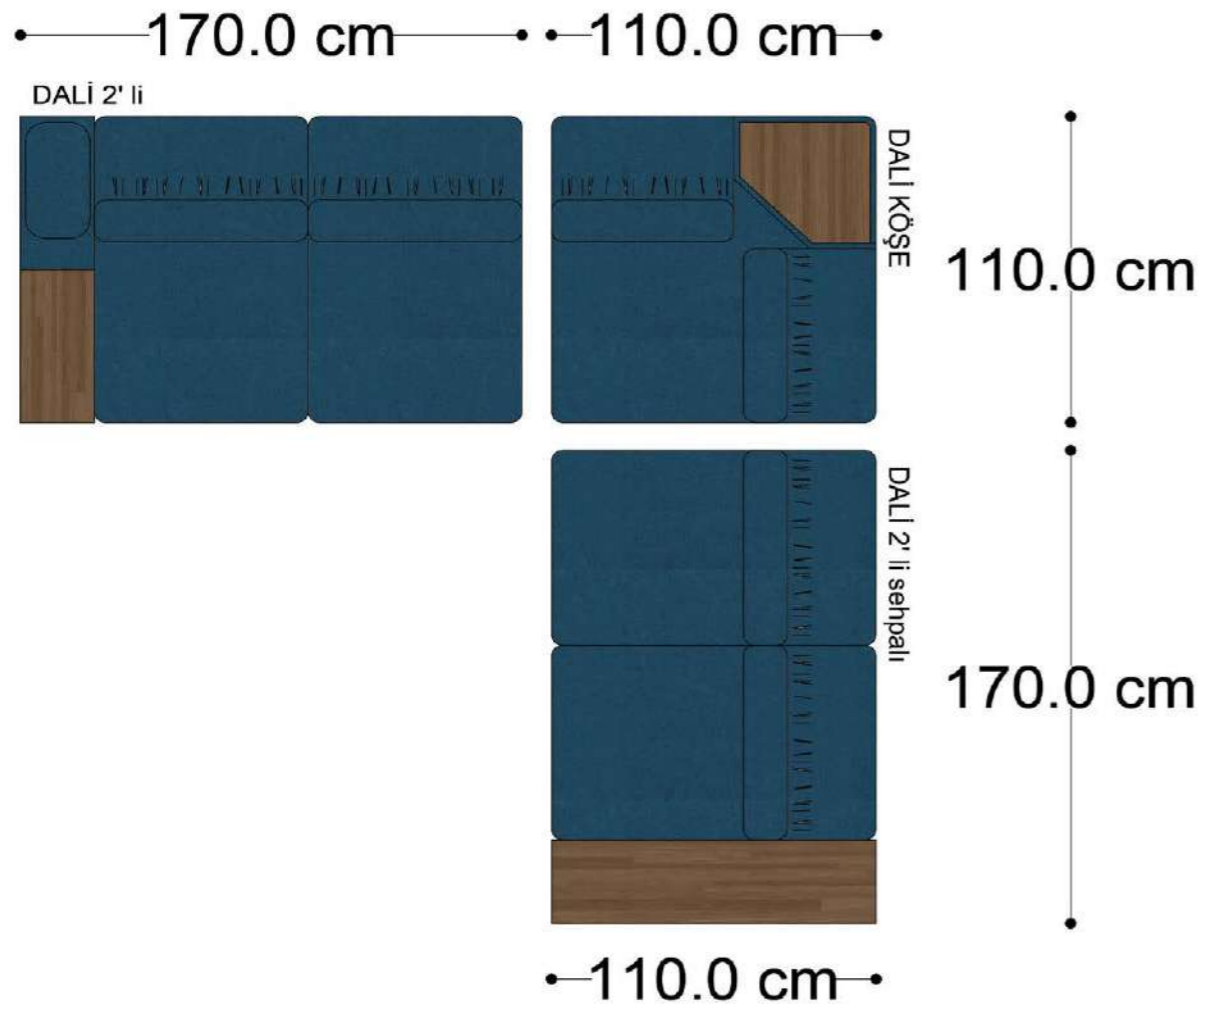

İçindekiler

Dali	4 - 35	Mono	166 - 193
Elegant	36 - 81	Pablo	194 - 211
Sara	82 - 97	Soho	212 - 237
Roll	98 - 113	Lines	238 - 261
Pralin	114 - 133	Mono	262 - 265
Recta	134 - 165	Otello	266 - 269
		Reflex	270 - 273

RECTA 3' lü

RECTA ara

RECTA köşe

RECTA ikili

RECTA relax

MONO

MONO tekli sehpalı

MONO köşe

Mono Köşe Takımı - 11

PABLO KÖŞE İKİLİ MODÜL

PABLO KÖŞE İKİLİ ARA MODÜL

PABLO KÖŞE ARA MODÜL

PABLO KÖŞE TEKLİ MODÜL

PABLO KÖŞE RELAX MODÜL

• 144.5 cm • 80.0 cm • 104.0 cm •

PABLO KÖŞE İKİLİ ARA MODÜL PABLO KÖŞE ARA MODÜL PABLO KÖŞE TEKLİ MODÜL

• 328.5 cm •

PABLO KÖŞE İKİLİ ARA MODÜL PABLO KÖŞE ARA MODÜL PABLO KÖŞE TEKLİ MODÜL

Pablo Köşe Takımı - 7

SOHO SEHPALI PUF MODÜL

SOHO KÖŞE MODÜL

SOHO ARA MODÜL

SOHO KİTAPLIKLI ARA MODÜL

SOHO KİTAPLIKLI TEKLİ MODÜL