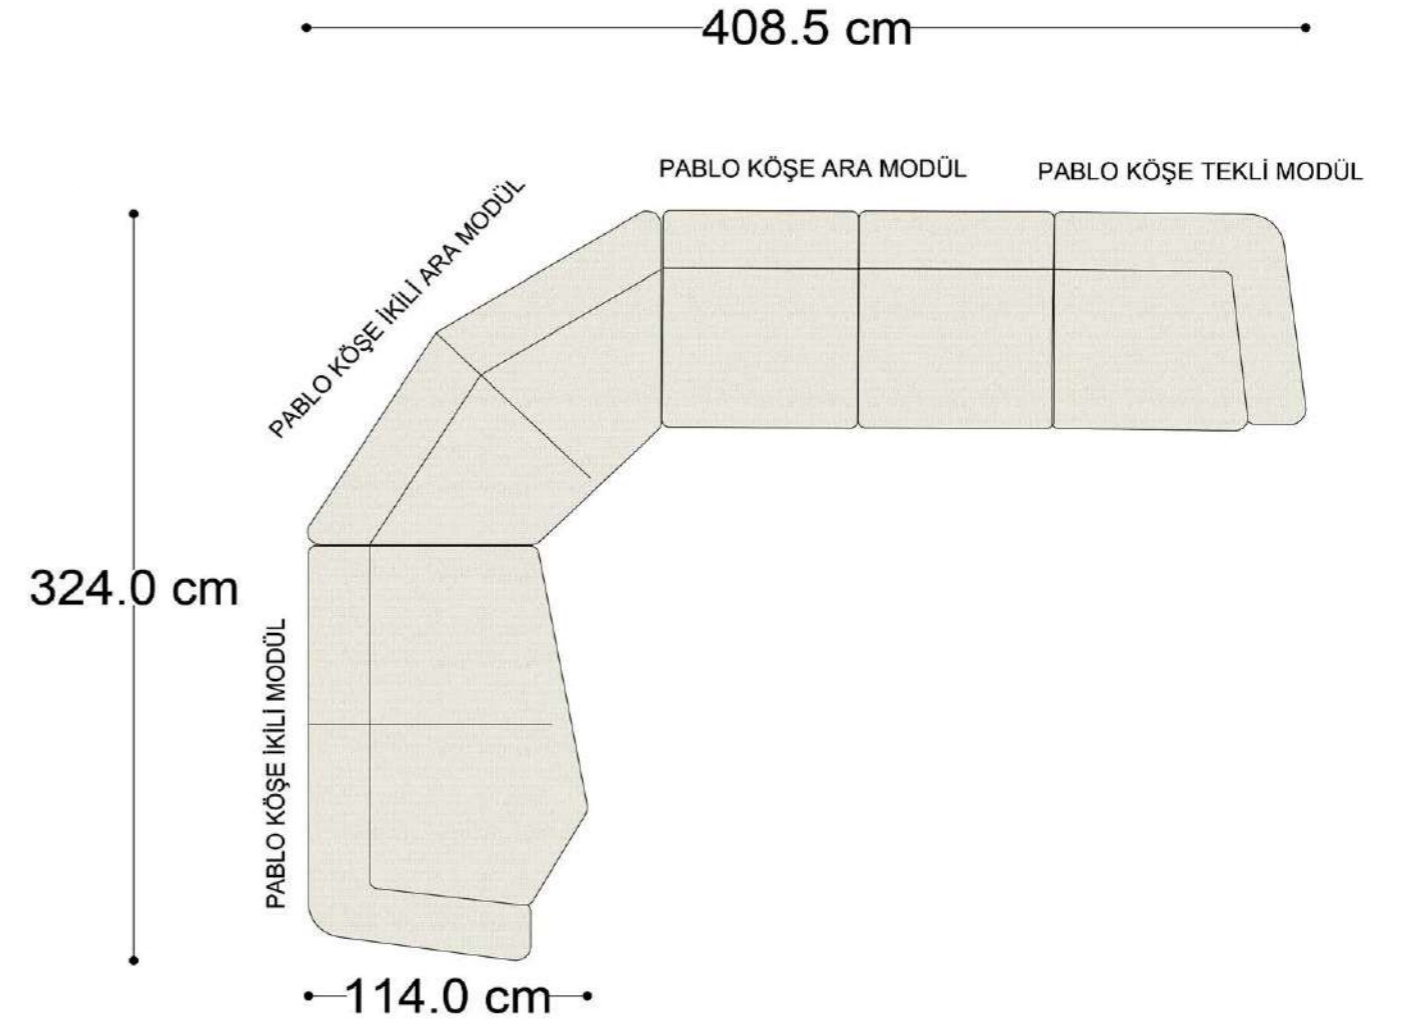

Mono Köşe Takımı - 11

PABLO KÖŞE İKİLİ MODÜL

PABLO KÖŞE İKİLİ ARA MODÜL

PABLO KÖŞE ARA MODÜL

PABLO KÖŞE TEKLİ MODÜL

PABLO KÖŞE RELAX MODÜL

• 144.5 cm • 80.0 cm • 104.0 cm •

PABLO KÖŞE İKİLİ ARA MODÜL PABLO KÖŞE ARA MODÜL PABLO KÖŞE TEKLİ MODÜL

• 328.5 cm •

PABLO KÖŞE İKİLİ ARA MODÜL PABLO KÖŞE ARA MODÜL PABLO KÖŞE TEKLİ MODÜL

Pablo Köşe Takımı - 7

SOHO SEHPALI PUF MODÜL

SOHO KÖŞE MODÜL

SOHO ARA MODÜL

SOHO KİTAPLIKLI ARA MODÜL

SOHO KİTAPLIKLI TEKLİ MODÜL