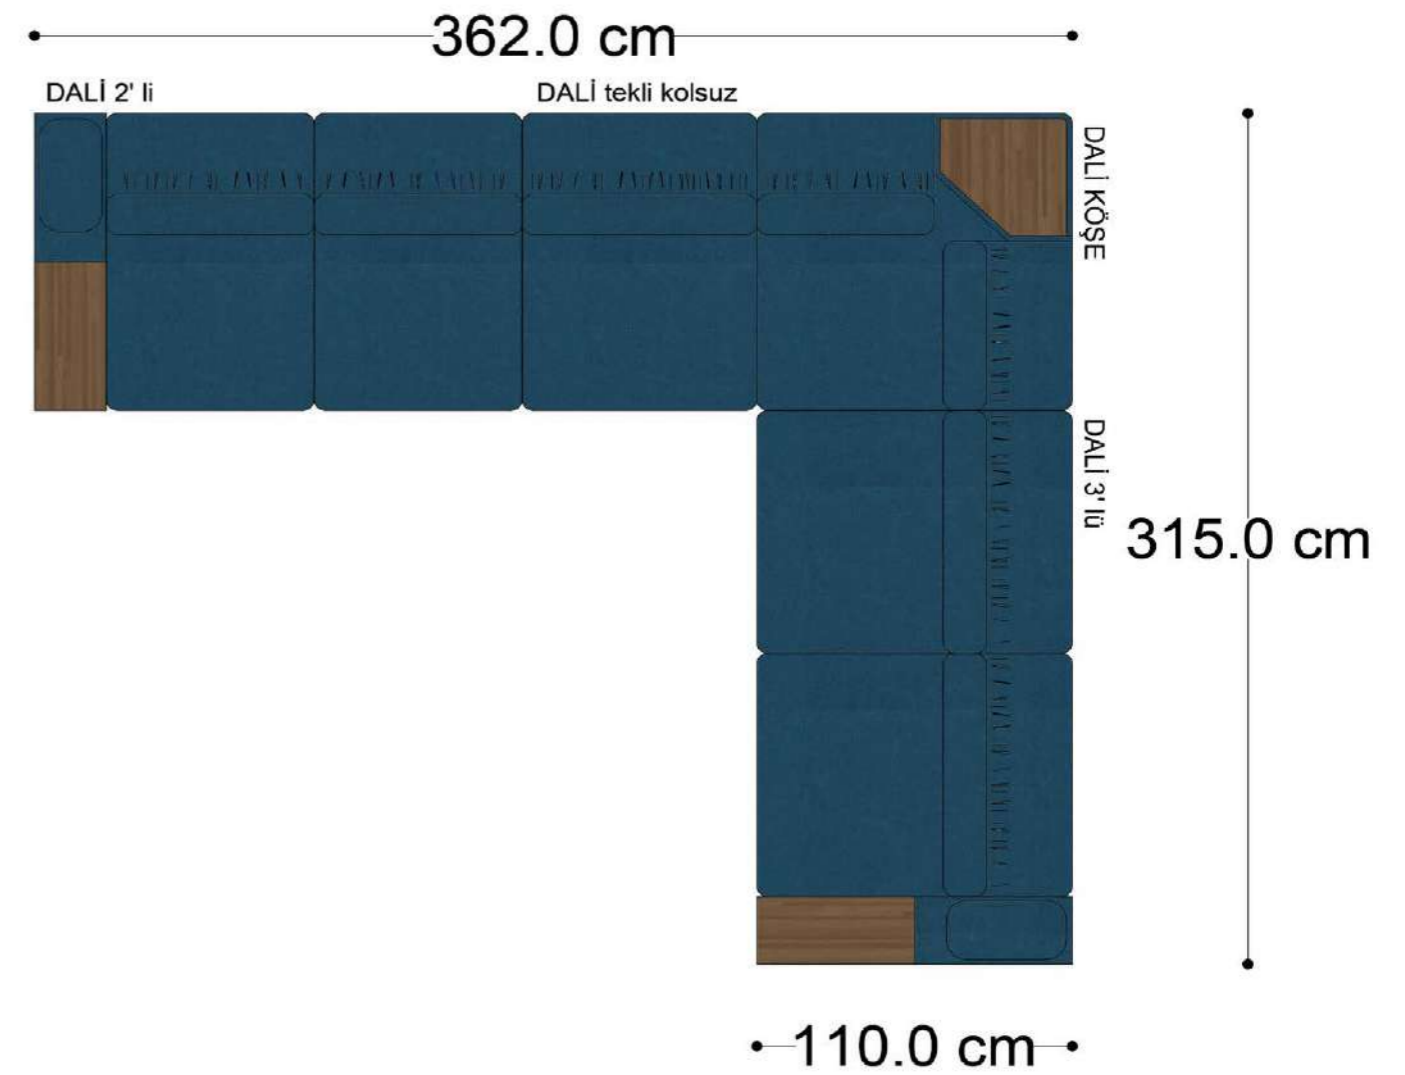

İçindekiler

Dali	4 - 35	Mono	166 - 193
Elegant	36 - 81	Pablo	194 - 211
Sara	82 - 97	Soho	212 - 237
Roll	98 - 113	Lines	238 - 261
Pralin	114 - 133	Mono	262 - 265
Recta	134 - 165	Otello	266 - 269
		Reflex	270 - 273

RECTA 3' lü

RECTA ara

RECTA köşe

RECTA ikili

RECTA relax

MONO

MONO tekli sehpalı

MONO köşe

Mono Köşe Takımı - 11

PABLO KÖŞE İKİLİ MODÜL

PABLO KÖŞE İKİLİ ARA MODÜL

PABLO KÖŞE ARA MODÜL

PABLO KÖŞE TEKLİ MODÜL

PABLO KÖŞE RELAX MODÜL

• 144.5 cm • 80.0 cm • 104.0 cm •

PABLO KÖŞE İKİLİ ARA MODÜL PABLO KÖŞE ARA MODÜL PABLO KÖŞE TEKLİ MODÜL

• 328.5 cm •

PABLO KÖŞE İKİLİ ARA MODÜL PABLO KÖŞE ARA MODÜL PABLO KÖŞE TEKLİ MODÜL

Pablo Köşe Takımı - 7

SOHO SEHPALI PUF MODÜL

SOHO KÖŞE MODÜL

SOHO ARA MODÜL

SOHO KİTAPLIKLI ARA MODÜL

SOHO KİTAPLIKLI TEKLİ MODÜL