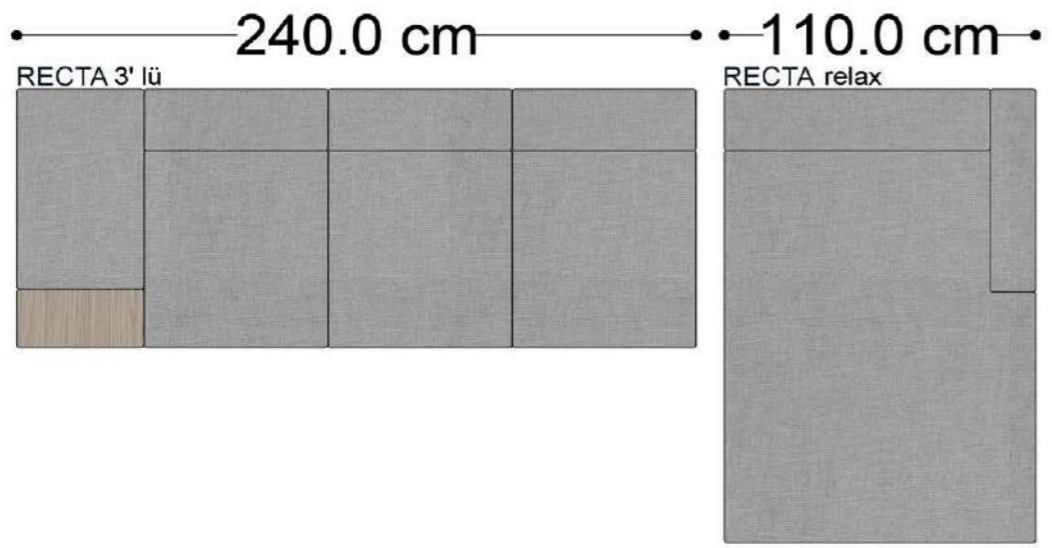

RECTA 3' lü

RECTA ara

RECTA köşe

RECTA ikili

RECTA relax

MONO

MONO tekli sehpalı

MONO köşe

Mono Köşe Takımı - 11

PABLO KÖŞE İKİLİ MODÜL

PABLO KÖŞE İKİLİ ARA MODÜL

PABLO KÖŞE ARA MODÜL

PABLO KÖŞE TEKLİ MODÜL

PABLO KÖŞE RELAX MODÜL

• 144.5 cm • 80.0 cm • 104.0 cm •

PABLO KÖŞE İKİLİ ARA MODÜL PABLO KÖŞE ARA MODÜL PABLO KÖŞE TEKLİ MODÜL