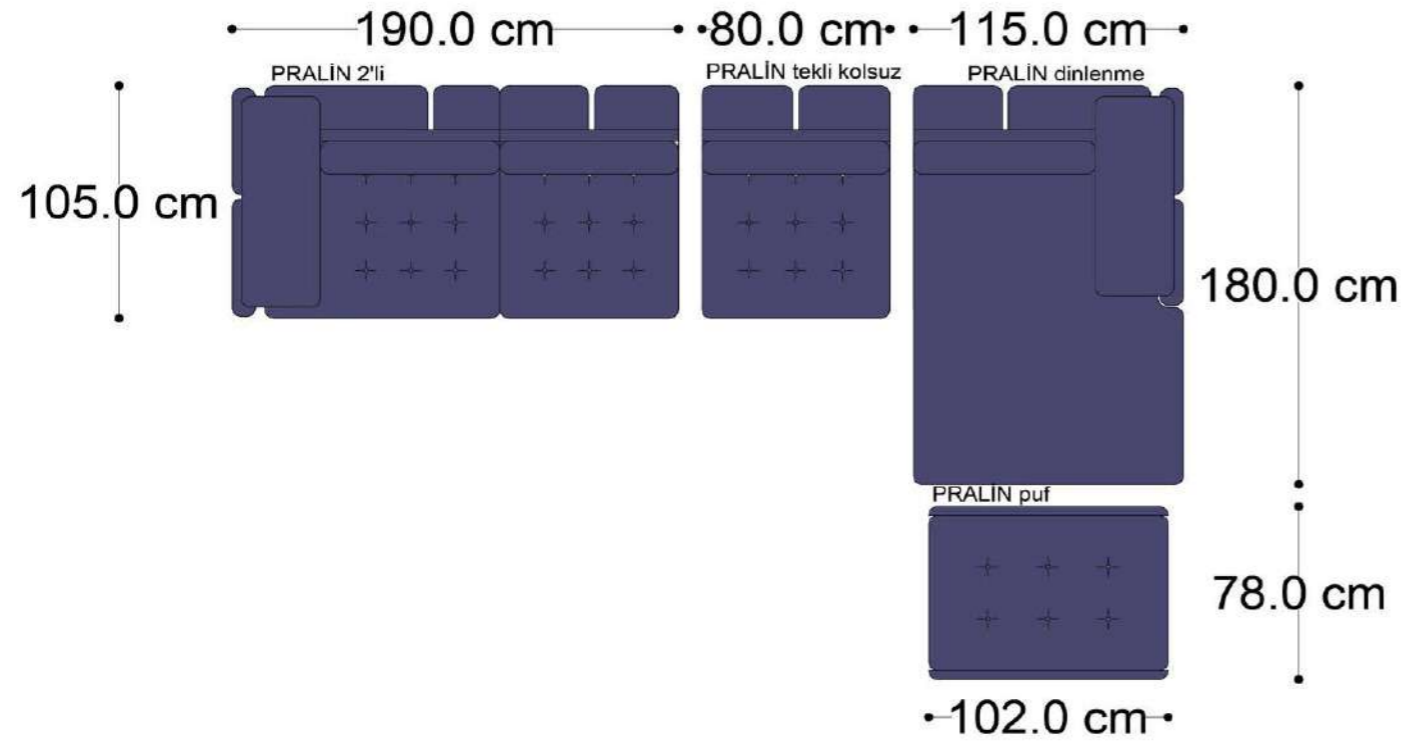

RECTA 3' lü

RECTA ara

RECTA köşe

RECTA ikili

RECTA relax

MONO

MONO tekli sehpalı

MONO köşe

Mono Köşe Takımı - 11

PABLO KÖŞE İKİLİ MODÜL

PABLO KÖŞE İKİLİ ARA MODÜL

PABLO KÖŞE ARA MODÜL

PABLO KÖŞE TEKLİ MODÜL

PABLO KÖŞE RELAX MODÜL

• 144.5 cm • 80.0 cm • 104.0 cm •

PABLO KÖŞE İKİLİ ARA MODÜL PABLO KÖŞE ARA MODÜL PABLO KÖŞE TEKLİ MODÜL

• 328.5 cm •

PABLO KÖŞE İKİLİ ARA MODÜL PABLO KÖŞE ARA MODÜL PABLO KÖŞE TEKLİ MODÜL

Pablo Köşe Takımı - 7

SOHO SEHPALI PUF MODÜL

SOHO KÖŞE MODÜL

SOHO ARA MODÜL

SOHO KİTAPLIKLI ARA MODÜL

SOHO KİTAPLIKLI TEKLİ MODÜL