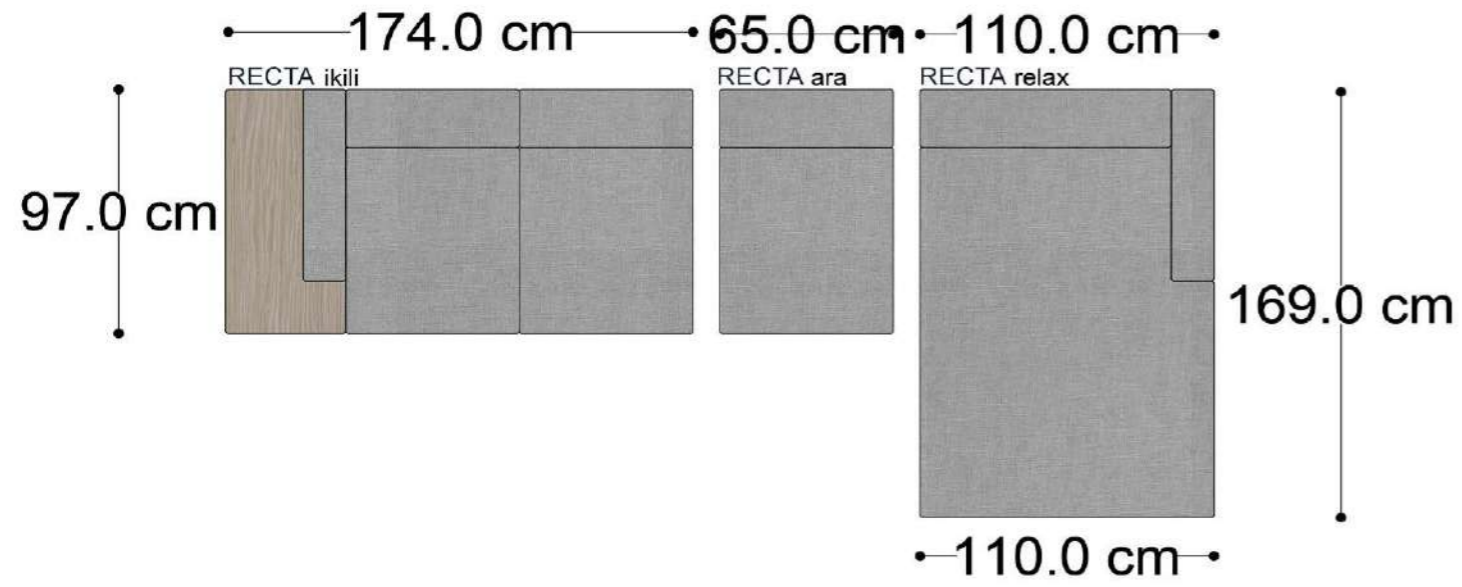

RECTA 3' lü

RECTA ara

RECTA köşe

RECTA ikili

RECTA relax

MONO

MONO tekli sehpalı

MONO köşe

Mono Köşe Takımı - 11

PABLO KÖŞE İKİLİ MODÜL

PABLO KÖŞE İKİLİ ARA MODÜL

PABLO KÖŞE ARA MODÜL

PABLO KÖŞE TEKLİ MODÜL

PABLO KÖŞE RELAX MODÜL

• 144.5 cm • 80.0 cm • 104.0 cm •

PABLO KÖŞE İKİLİ ARA MODÜL PABLO KÖŞE ARA MODÜL PABLO KÖŞE TEKLİ MODÜL