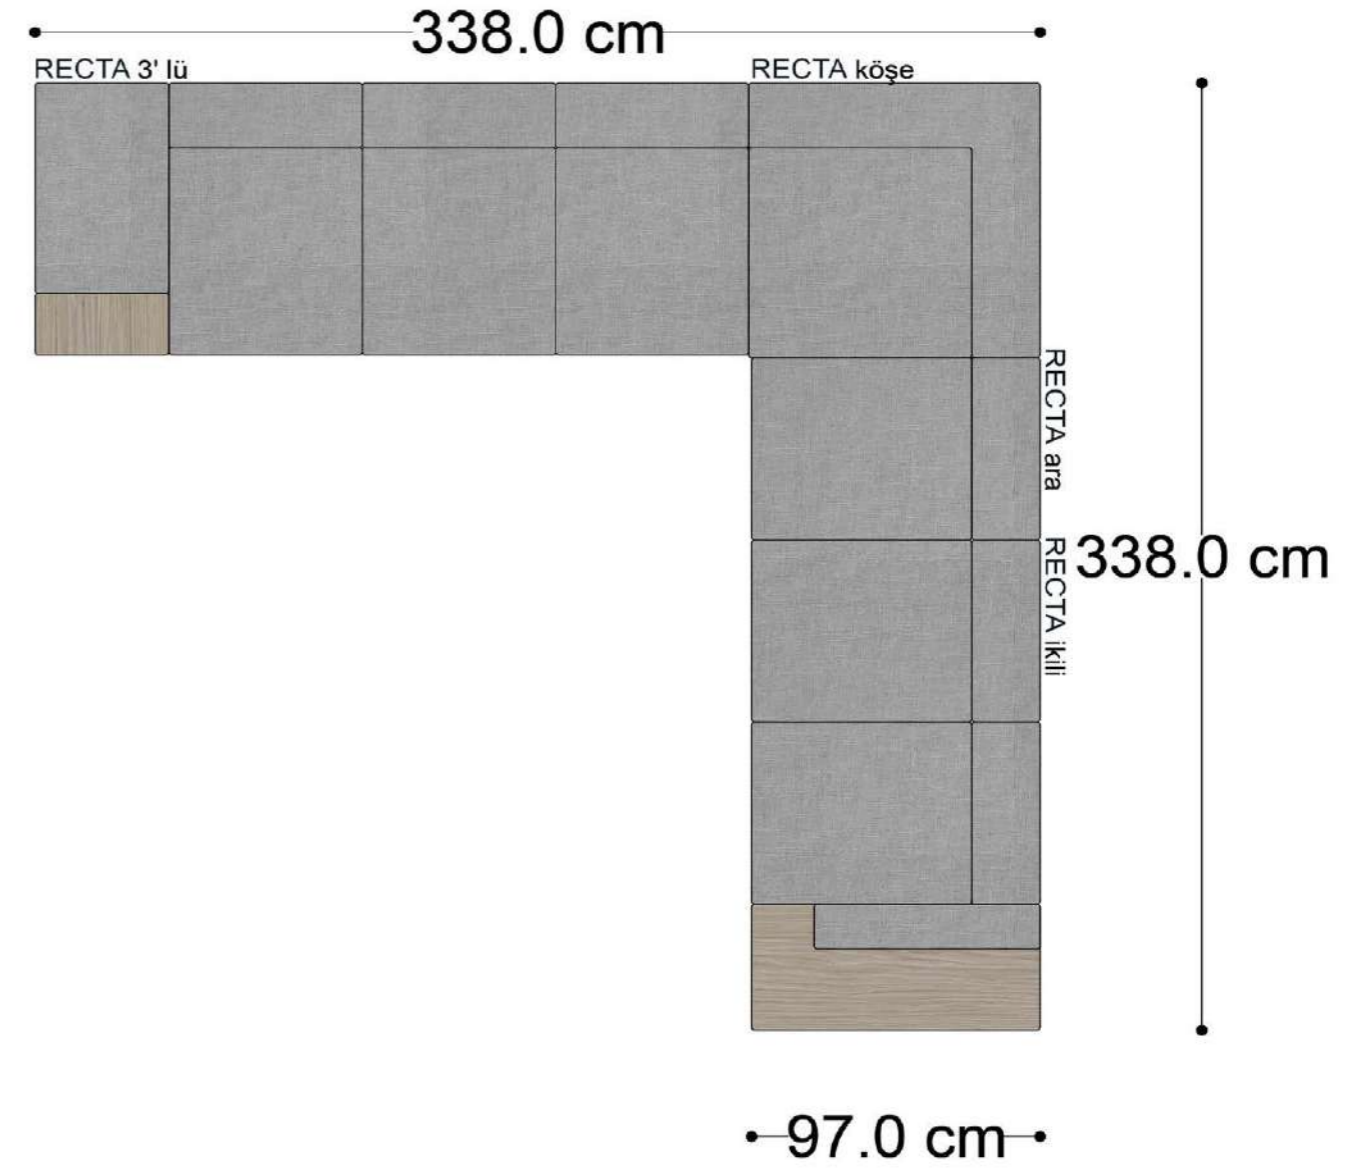

RECTA 3' lü

RECTA ara

RECTA köşe

RECTA ikili

RECTA relax

MONO

MONO tekli sehpalı

MONO köşe

Mono Köşe Takımı - 11

PABLO KÖŞE İKİLİ MODÜL

PABLO KÖŞE İKİLİ ARA MODÜL

PABLO KÖŞE ARA MODÜL

PABLO KÖŞE TEKLİ MODÜL

PABLO KÖŞE RELAX MODÜL

• 144.5 cm • 80.0 cm • 104.0 cm •

PABLO KÖŞE İKİLİ ARA MODÜL PABLO KÖŞE ARA MODÜL PABLO KÖŞE TEKLİ MODÜL

• 328.5 cm •

PABLO KÖŞE İKİLİ ARA MODÜL PABLO KÖŞE ARA MODÜL PABLO KÖŞE TEKLİ MODÜL

Pablo Köşe Takımı - 7

SOHO SEHPALI PUF MODÜL

SOHO KÖŞE MODÜL

SOHO ARA MODÜL

SOHO KİTAPLIKLI ARA MODÜL

SOHO KİTAPLIKLI TEKLİ MODÜL