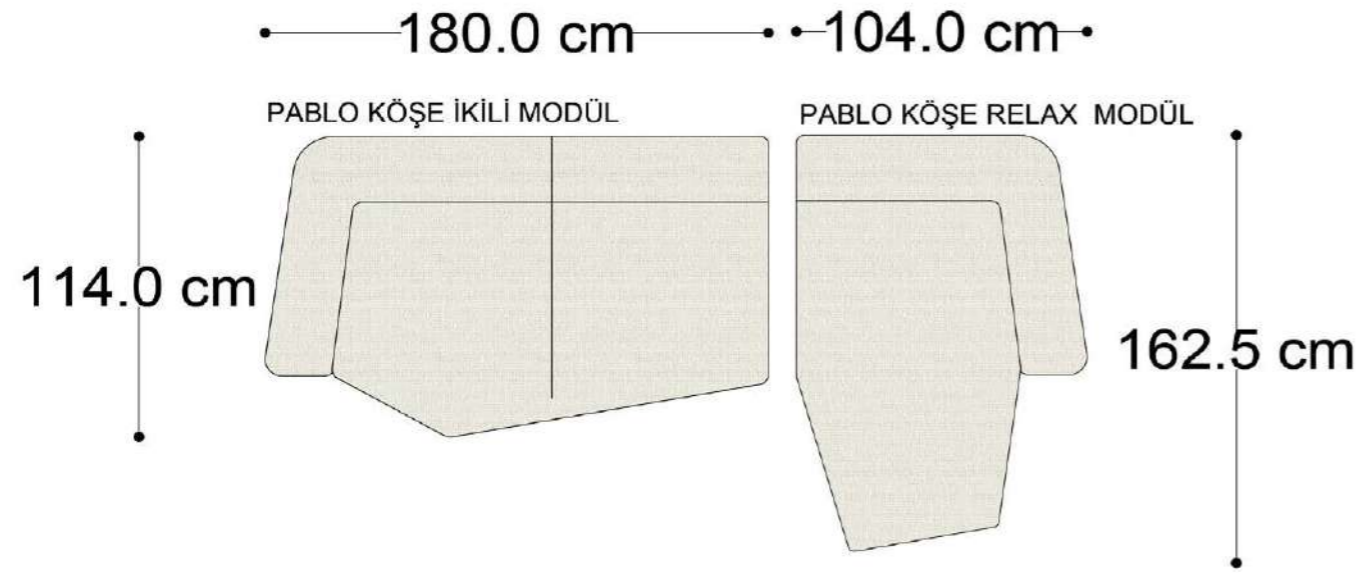

Mono Köşe Takımı - 11

PABLO KÖŞE İKİLİ MODÜL

PABLO KÖŞE İKİLİ ARA MODÜL

PABLO KÖŞE ARA MODÜL

PABLO KÖŞE TEKLİ MODÜL

PABLO KÖŞE RELAX MODÜL

• 144.5 cm • 80.0 cm • 104.0 cm •

PABLO KÖŞE İKİLİ ARA MODÜL PABLO KÖŞE ARA MODÜL PABLO KÖŞE TEKLİ MODÜL

• 328.5 cm •

PABLO KÖŞE İKİLİ ARA MODÜL PABLO KÖŞE ARA MODÜL PABLO KÖŞE TEKLİ MODÜL

Pablo Köşe Takımı - 7

SOHO SEHPALI PUF MODÜL

SOHO KÖŞE MODÜL

SOHO ARA MODÜL

SOHO KİTAPLIKLI ARA MODÜL

SOHO KİTAPLIKLI TEKLİ MODÜL