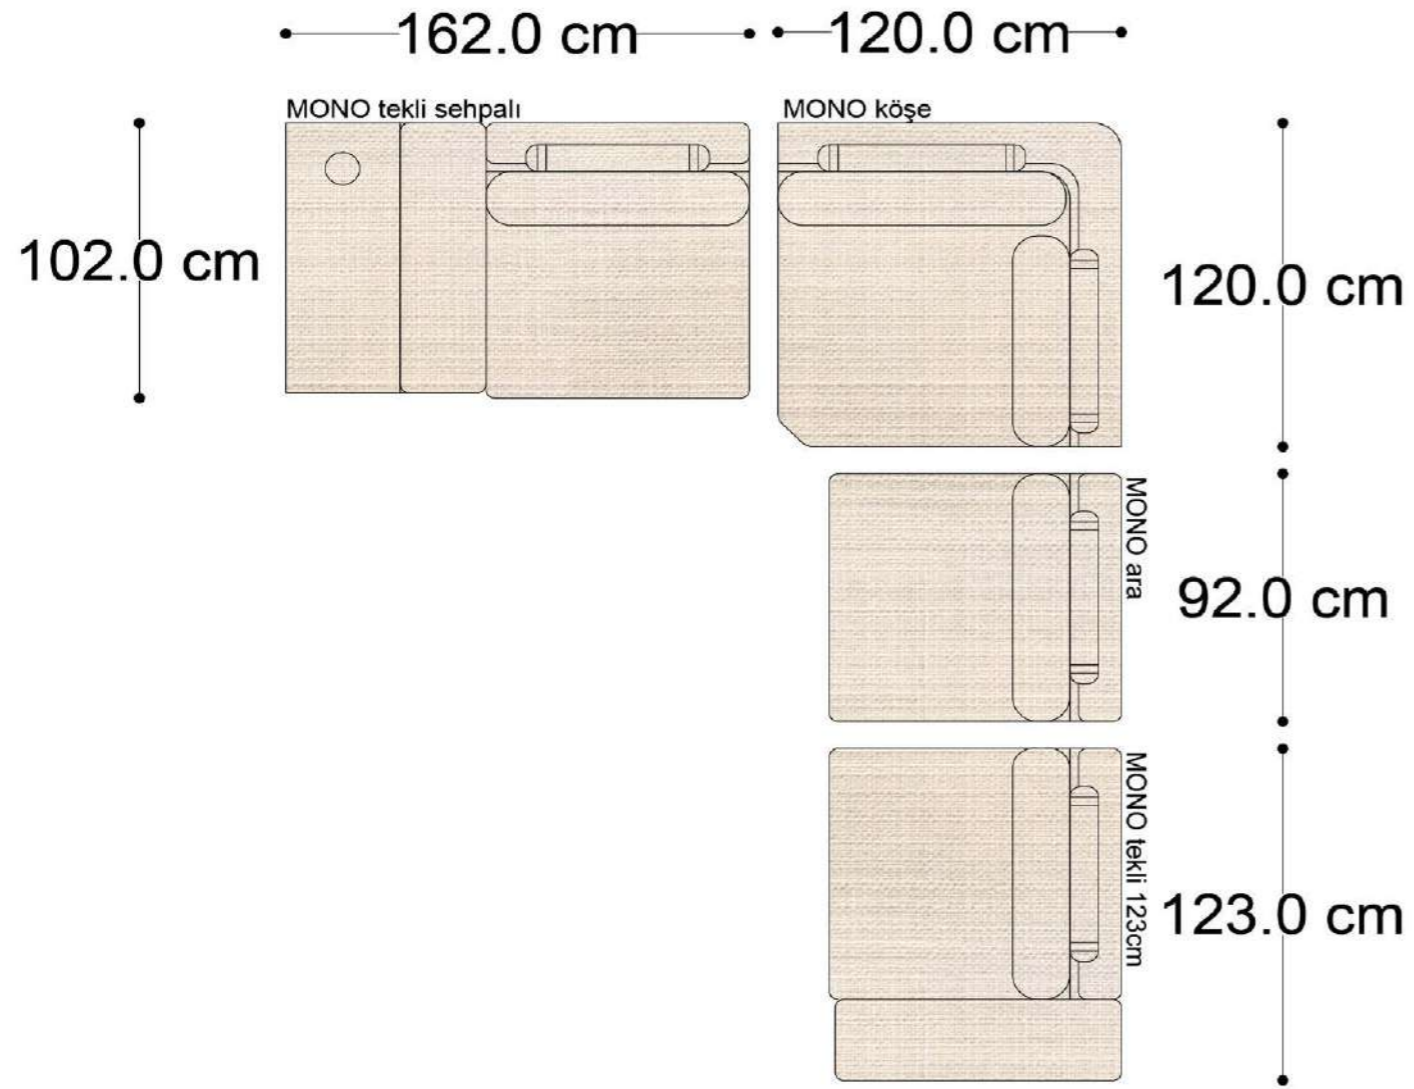

MONO ara

MONO 3' lü

MONO tekli 123cm

MONO tekli

Mono Köşe Takımı - 1

Mono Köşe Takımı - 5

Mono Köşe Takımı - 6

Mono Köşe Takımı - 8

Mono Köşe Takımı - 11

PABLO KÖŞE İKİLİ MODÜL

PABLO KÖŞE İKİLİ ARA MODÜL

PABLO KÖŞE ARA MODÜL

PABLO KÖŞE TEKLİ MODÜL

PABLO KÖŞE RELAX MODÜL

• 144.5 cm • 80.0 cm • 104.0 cm •

PABLO KÖŞE İKİLİ ARA MODÜL PABLO KÖŞE ARA MODÜL PABLO KÖŞE TEKLİ MODÜL

• 328.5 cm •

PABLO KÖŞE İKİLİ ARA MODÜL PABLO KÖŞE ARA MODÜL PABLO KÖŞE TEKLİ MODÜL

Pablo Köşe Takımı - 7

SOHO SEHPALI PUF MODÜL

SOHO KÖŞE MODÜL

SOHO ARA MODÜL

SOHO KİTAPLIKLI ARA MODÜL

SOHO KİTAPLIKLI TEKLİ MODÜL