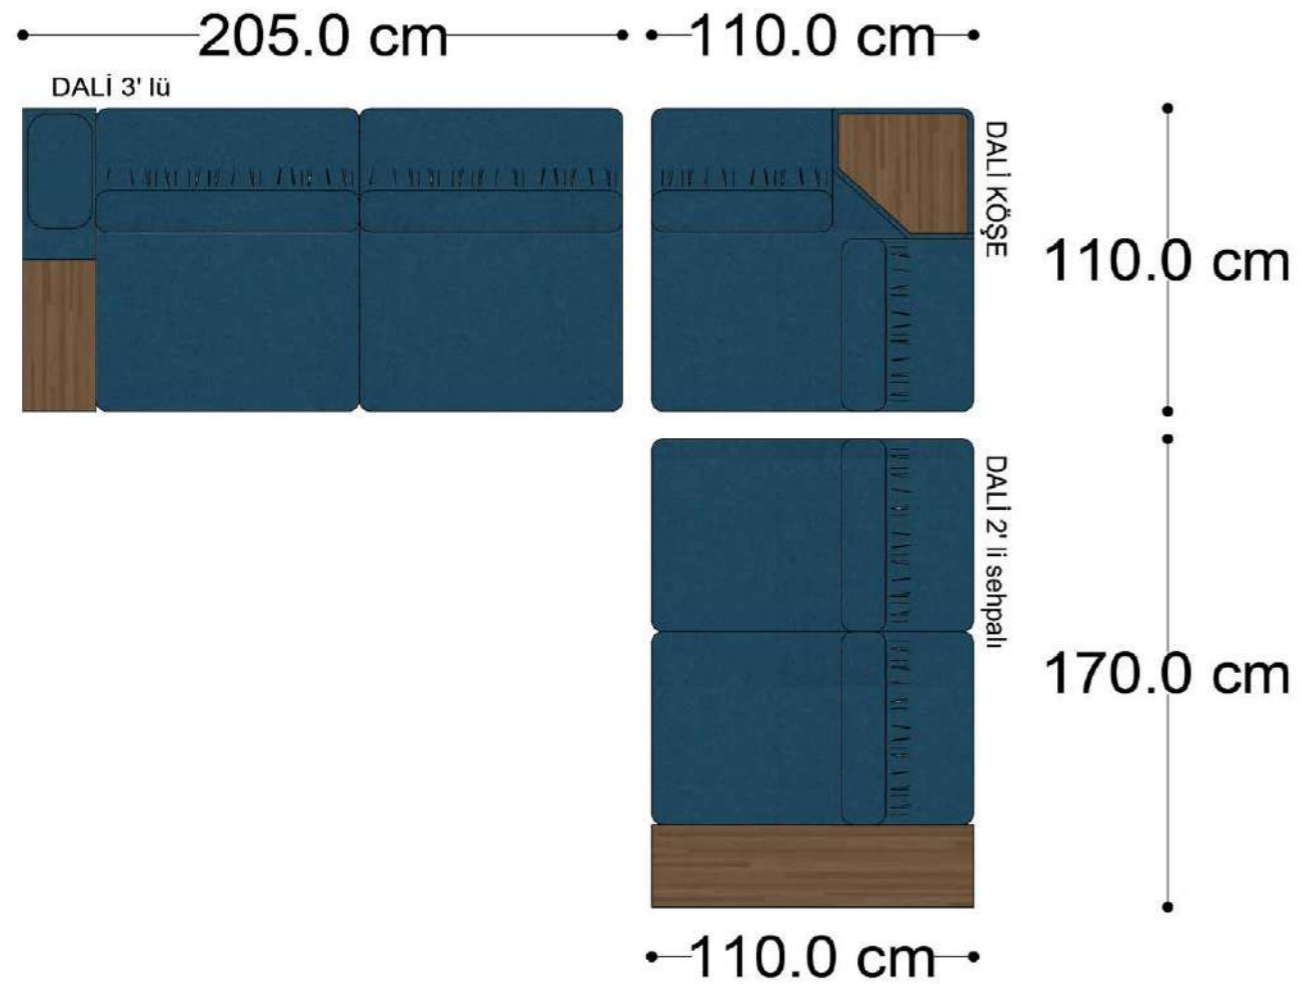

İçindekiler

Dali	4 - 35	Mono	166 - 193
Elegant	36 - 81	Pablo	194 - 211
Sara	82 - 97	Soho	212 - 237
Roll	98 - 113	Lines	238 - 261
Pralin	114 - 133	Mono	262 - 265
Recta	134 - 165	Otello	266 - 269
		Reflex	270 - 273

RECTA 3' lü

RECTA ara

RECTA köşe

RECTA ikili

RECTA relax

MONO

MONO tekli sehpalı

MONO köşe

Mono Köşe Takımı - 11

PABLO KÖŞE İKİLİ MODÜL

PABLO KÖŞE İKİLİ ARA MODÜL

PABLO KÖŞE ARA MODÜL

PABLO KÖŞE TEKLİ MODÜL

PABLO KÖŞE RELAX MODÜL

• 144.5 cm • 80.0 cm • 104.0 cm •

PABLO KÖŞE İKİLİ ARA MODÜL PABLO KÖŞE ARA MODÜL PABLO KÖŞE TEKLİ MODÜL

• 328.5 cm •

PABLO KÖŞE İKİLİ ARA MODÜL PABLO KÖŞE ARA MODÜL PABLO KÖŞE TEKLİ MODÜL

Pablo Köşe Takımı - 7

SOHO SEHPALI PUF MODÜL

SOHO KÖŞE MODÜL

SOHO ARA MODÜL

SOHO KİTAPLIKLI ARA MODÜL

SOHO KİTAPLIKLI TEKLİ MODÜL