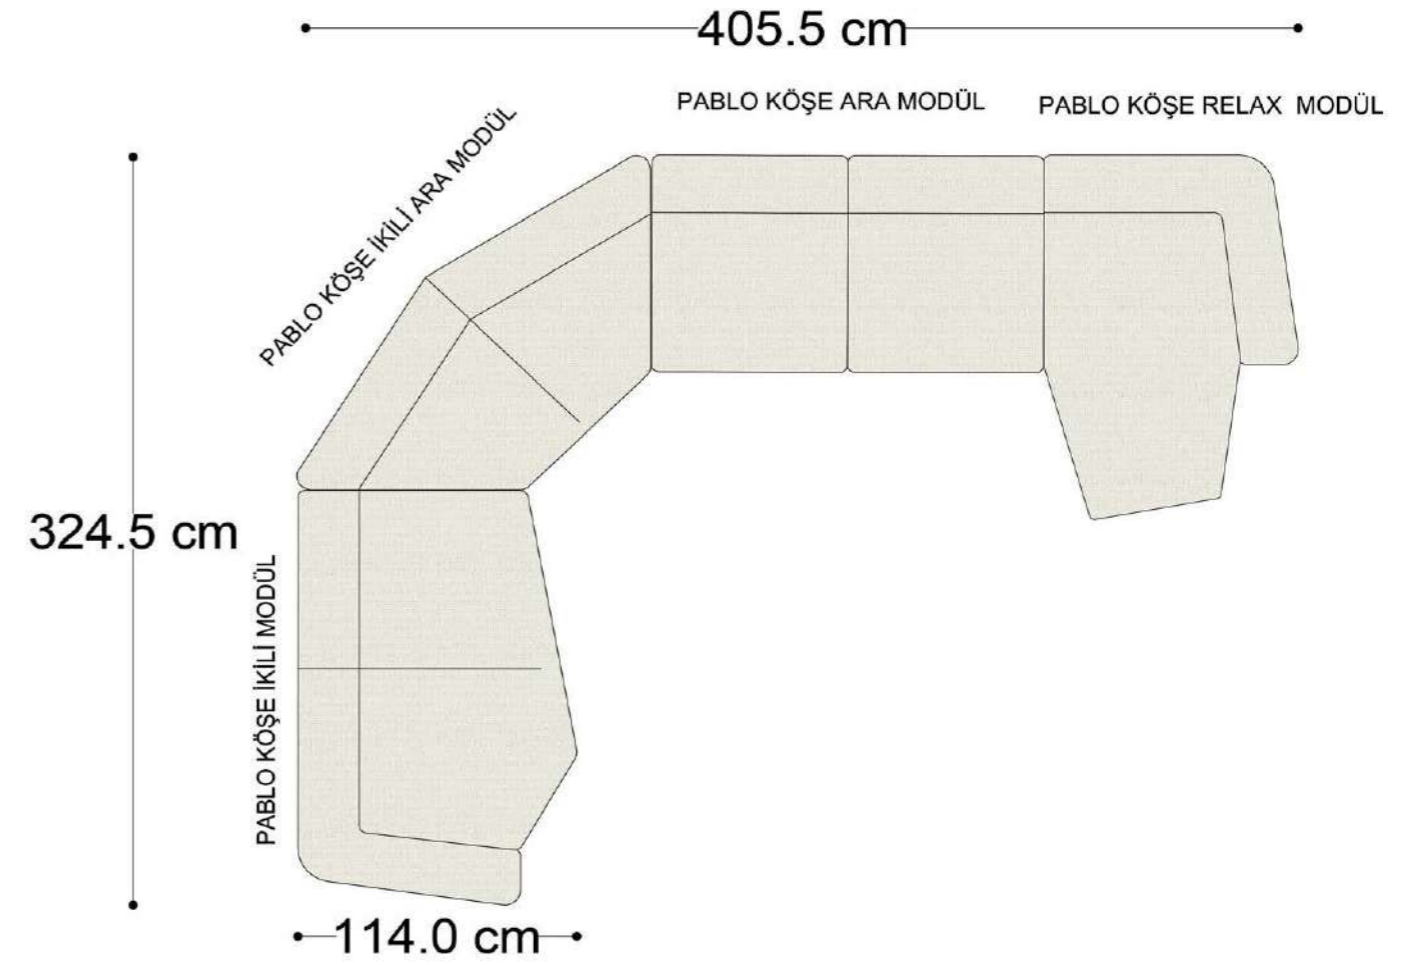

Mono Köşe Takımı - 11

PABLO KÖŞE İKİLİ MODÜL

PABLO KÖŞE İKİLİ ARA MODÜL

PABLO KÖŞE ARA MODÜL

PABLO KÖŞE TEKLİ MODÜL

PABLO KÖŞE RELAX MODÜL

• 144.5 cm • 80.0 cm • 104.0 cm •

PABLO KÖŞE İKİLİ ARA MODÜL PABLO KÖŞE ARA MODÜL PABLO KÖŞE TEKLİ MODÜL

• 328.5 cm •

PABLO KÖŞE İKİLİ ARA MODÜL PABLO KÖŞE ARA MODÜL PABLO KÖŞE TEKLİ MODÜL

Pablo Köşe Takımı - 7

SOHO SEHPALI PUF MODÜL

SOHO KÖŞE MODÜL

SOHO ARA MODÜL

SOHO KİTAPLIKLI ARA MODÜL

SOHO KİTAPLIKLI TEKLİ MODÜL