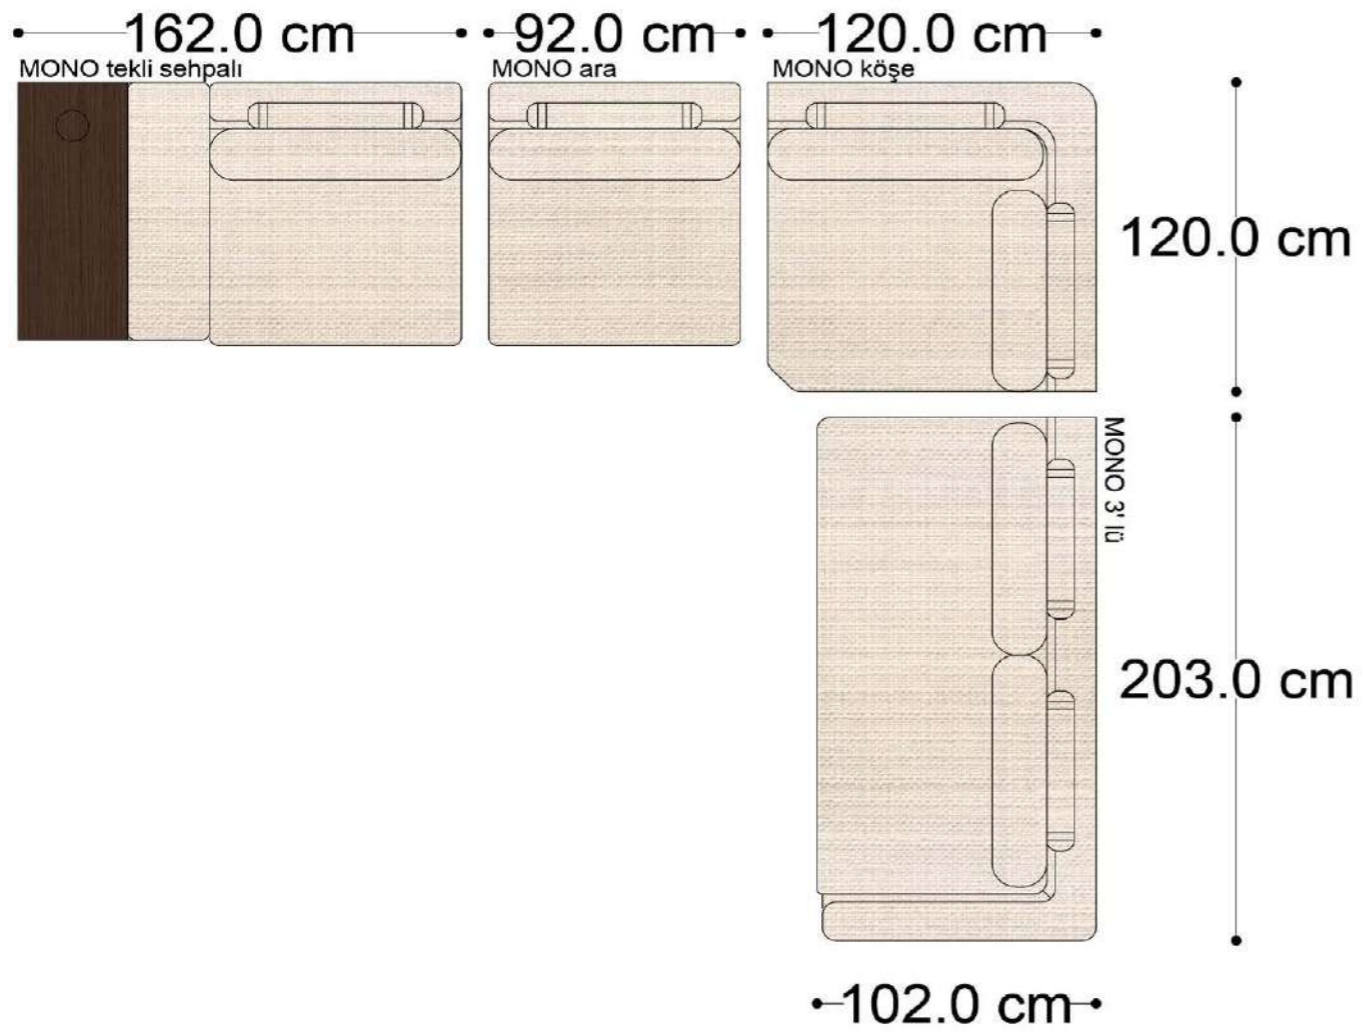

MONO ara

MONO 3' lü

MONO tekli 123cm

MONO tekli

Mono Köşe Takımı - 1

Mono Köşe Takımı - 5

Mono Köşe Takımı - 6

Mono Köşe Takımı - 8

Mono Köşe Takımı - 11

PABLO KÖŞE İKİLİ MODÜL

PABLO KÖŞE İKİLİ ARA MODÜL

PABLO KÖŞE ARA MODÜL

PABLO KÖŞE TEKLİ MODÜL

PABLO KÖŞE RELAX MODÜL

• 144.5 cm • 80.0 cm • 104.0 cm •

PABLO KÖŞE İKİLİ ARA MODÜL PABLO KÖŞE ARA MODÜL PABLO KÖŞE TEKLİ MODÜL

• 328.5 cm •

PABLO KÖŞE İKİLİ ARA MODÜL PABLO KÖŞE ARA MODÜL PABLO KÖŞE TEKLİ MODÜL

Pablo Köşe Takımı - 7

SOHO SEHPALI PUF MODÜL

SOHO KÖŞE MODÜL

SOHO ARA MODÜL

SOHO KİTAPLIKLI ARA MODÜL

SOHO KİTAPLIKLI TEKLİ MODÜL