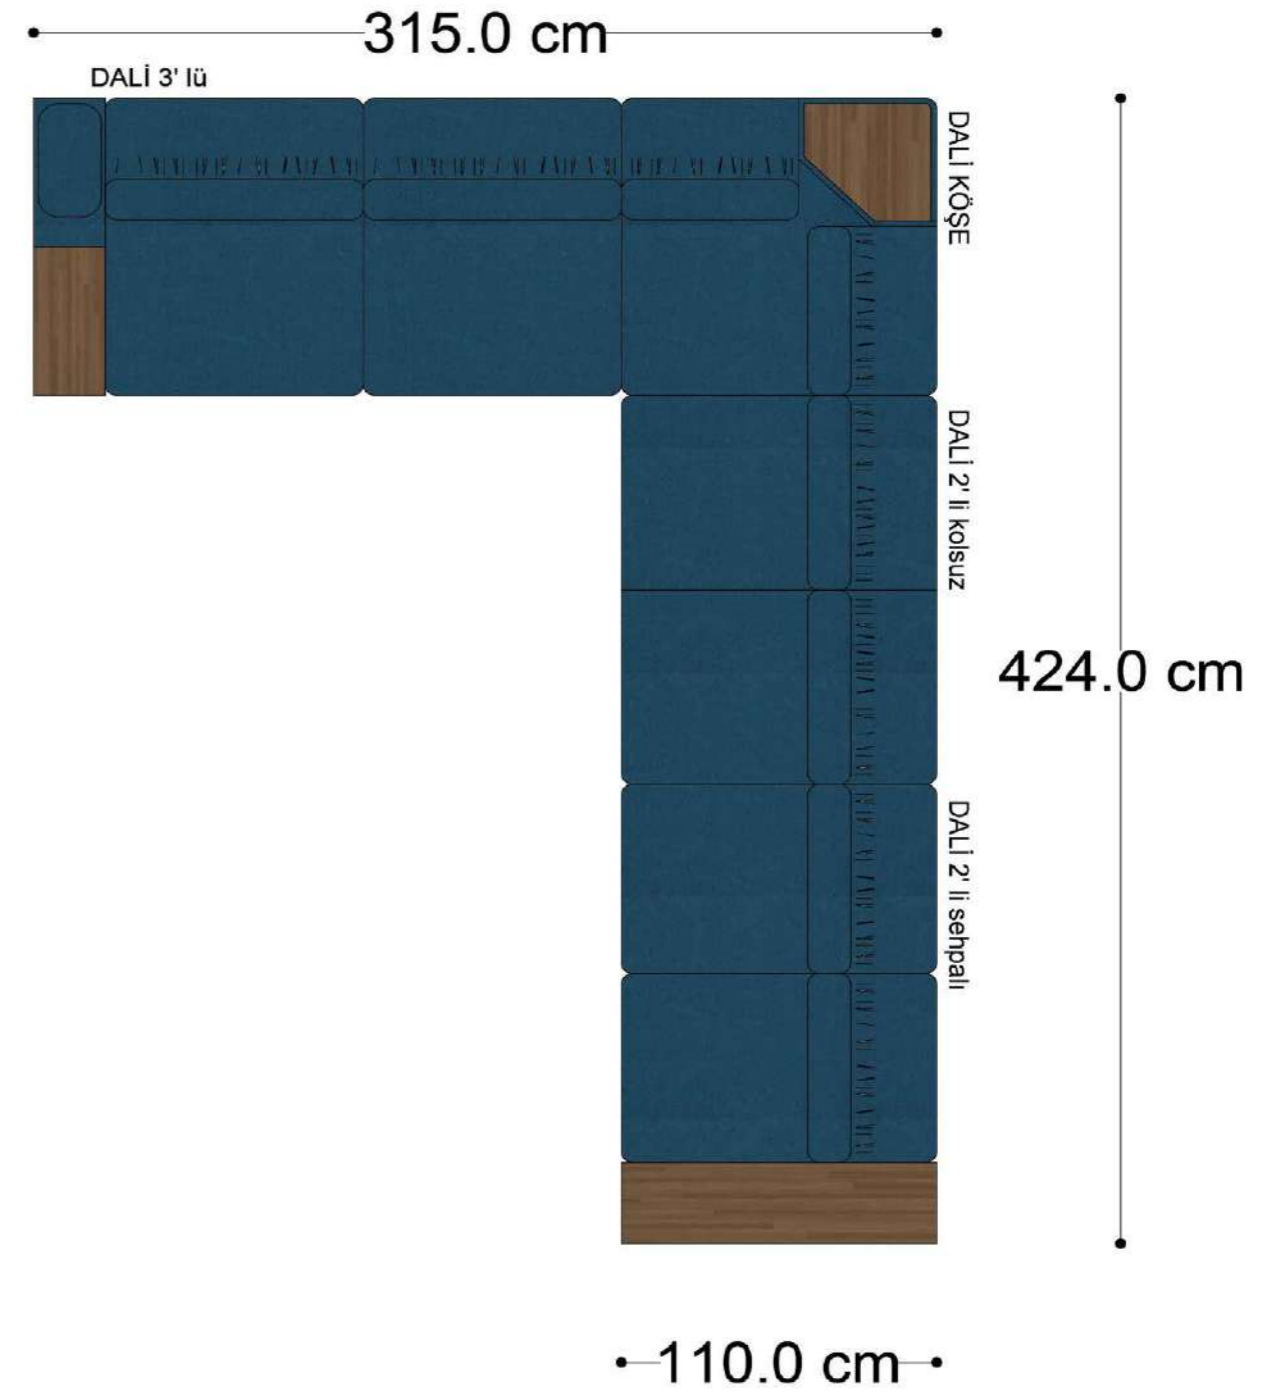

İçindekiler

Dali	4 - 35	Mono	166 - 193
Elegant	36 - 81	Pablo	194 - 211
Sara	82 - 97	Soho	212 - 237
Roll	98 - 113	Lines	238 - 261
Pralin	114 - 133	Mono	262 - 265
Recta	134 - 165	Otello	266 - 269
		Reflex	270 - 273

RECTA 3' lü

RECTA ara

RECTA köşe

RECTA ikili

RECTA relax

MONO

MONO tekli sehpalı

MONO köşe

Mono Köşe Takımı - 11

PABLO KÖŞE İKİLİ MODÜL

PABLO KÖŞE İKİLİ ARA MODÜL

PABLO KÖŞE ARA MODÜL

PABLO KÖŞE TEKLİ MODÜL

PABLO KÖŞE RELAX MODÜL

• 144.5 cm • 80.0 cm • 104.0 cm •

PABLO KÖŞE İKİLİ ARA MODÜL PABLO KÖŞE ARA MODÜL PABLO KÖŞE TEKLİ MODÜL

• 328.5 cm •

PABLO KÖŞE İKİLİ ARA MODÜL PABLO KÖŞE ARA MODÜL PABLO KÖŞE TEKLİ MODÜL

Pablo Köşe Takımı - 7

SOHO SEHPALI PUF MODÜL

SOHO KÖŞE MODÜL

SOHO ARA MODÜL

SOHO KİTAPLIKLI ARA MODÜL

SOHO KİTAPLIKLI TEKLİ MODÜL