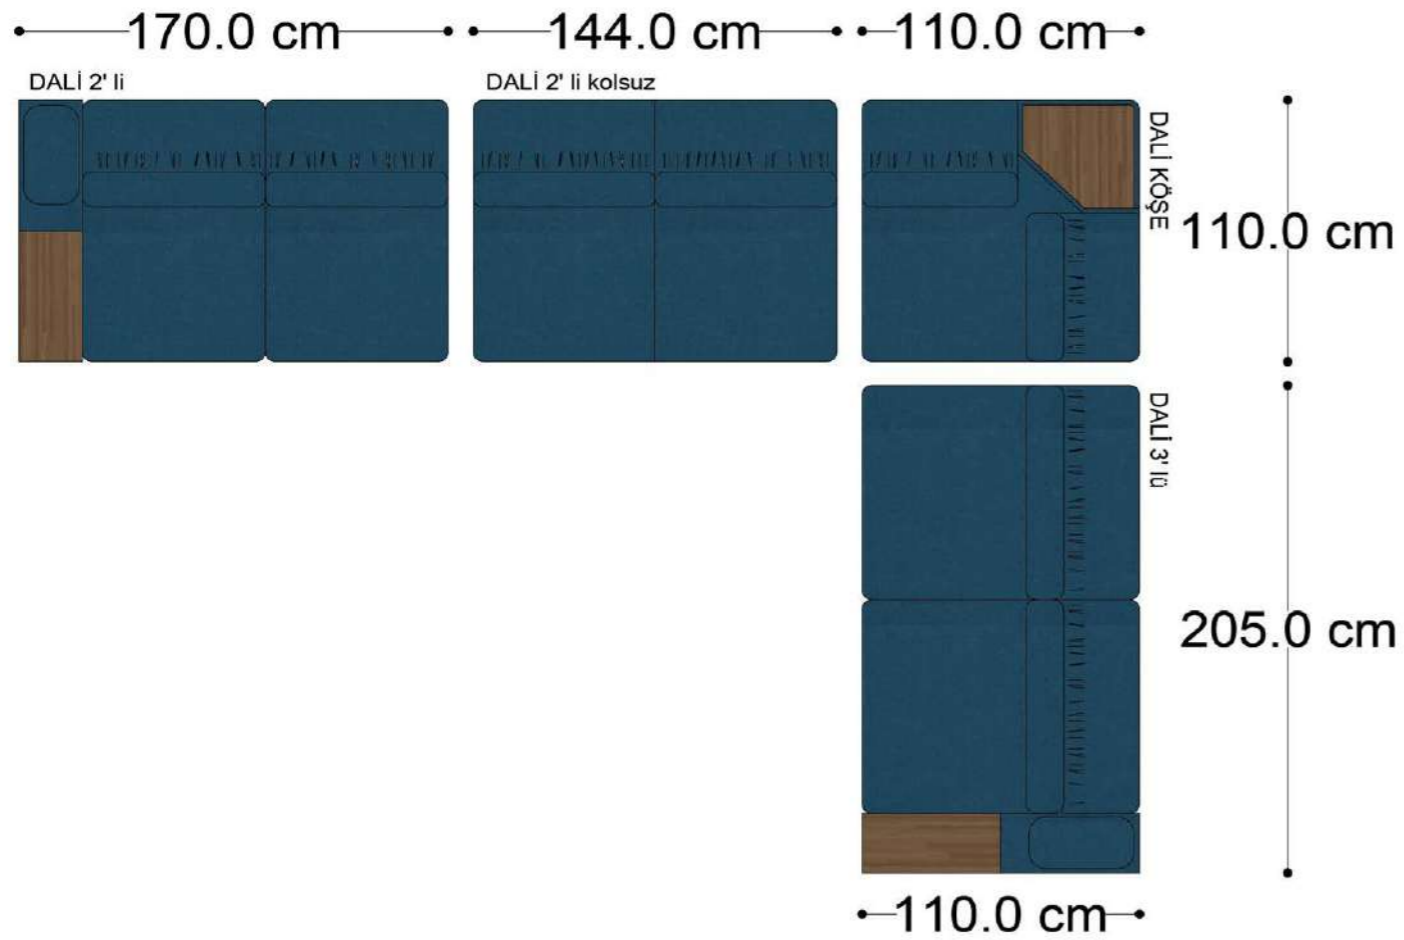

İçindekiler

Dali	4 - 35	Mono	166 - 193
Elegant	36 - 81	Pablo	194 - 211
Sara	82 - 97	Soho	212 - 237
Roll	98 - 113	Lines	238 - 261
Pralin	114 - 133	Mono	262 - 265
Recta	134 - 165	Otello	266 - 269
		Reflex	270 - 273

RECTA 3' lü

RECTA ara

RECTA köşe

RECTA ikili

RECTA relax

MONO

MONO tekli sehpalı

MONO köşe

Mono Köşe Takımı - 11

PABLO KÖŞE İKİLİ MODÜL

PABLO KÖŞE İKİLİ ARA MODÜL

PABLO KÖŞE ARA MODÜL

PABLO KÖŞE TEKLİ MODÜL

PABLO KÖŞE RELAX MODÜL

• 144.5 cm • 80.0 cm • 104.0 cm •

PABLO KÖŞE İKİLİ ARA MODÜL PABLO KÖŞE ARA MODÜL PABLO KÖŞE TEKLİ MODÜL

• 328.5 cm •

PABLO KÖŞE İKİLİ ARA MODÜL PABLO KÖŞE ARA MODÜL PABLO KÖŞE TEKLİ MODÜL

Pablo Köşe Takımı - 7

SOHO SEHPALI PUF MODÜL

SOHO KÖŞE MODÜL

SOHO ARA MODÜL

SOHO KİTAPLIKLI ARA MODÜL

SOHO KİTAPLIKLI TEKLİ MODÜL