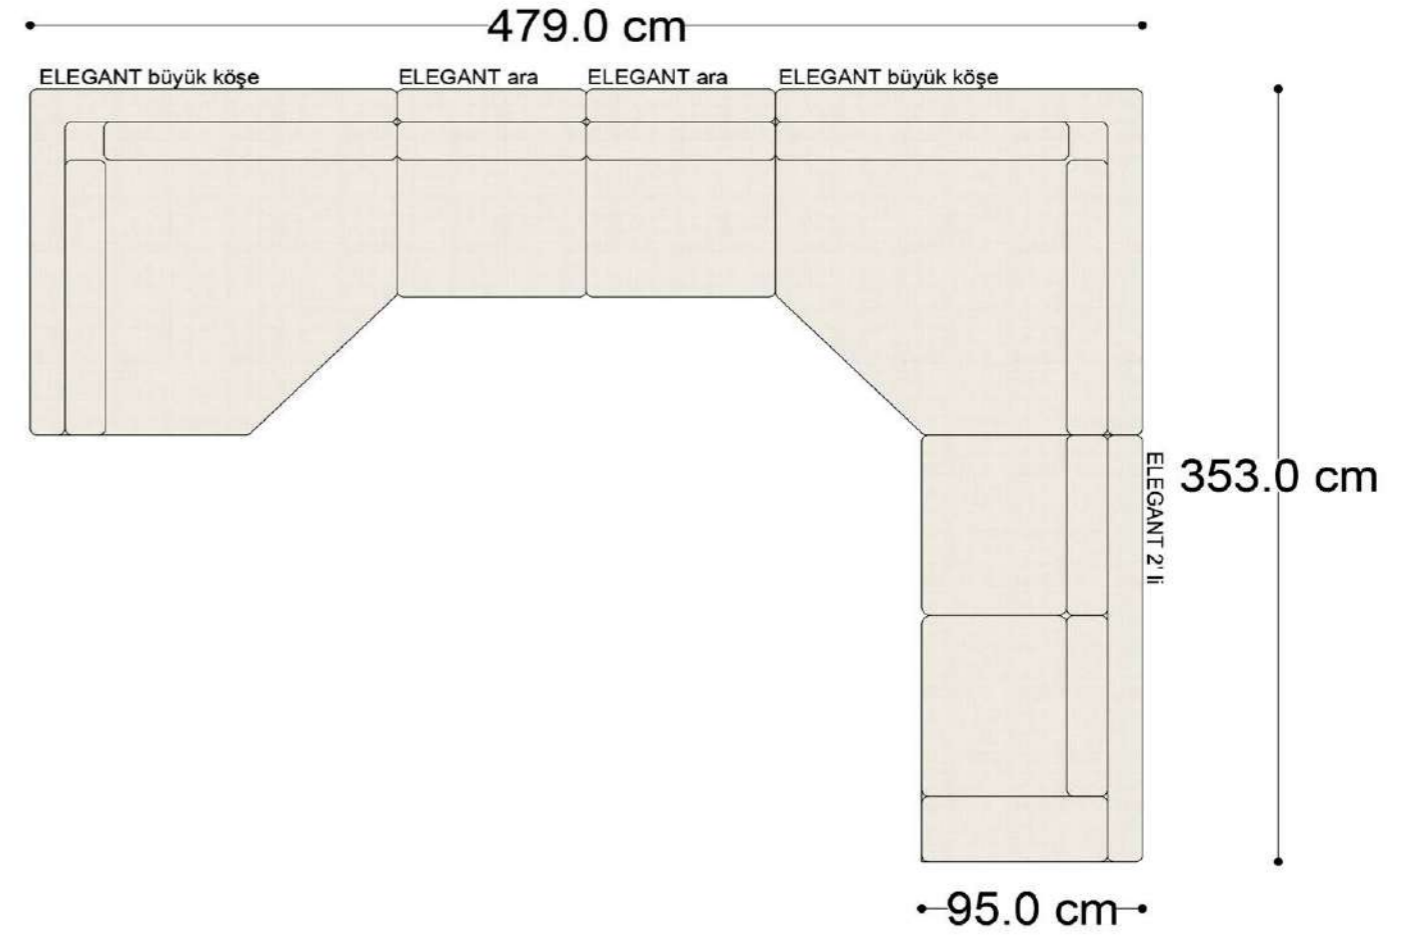

Elegant Köşe Takımı - 2