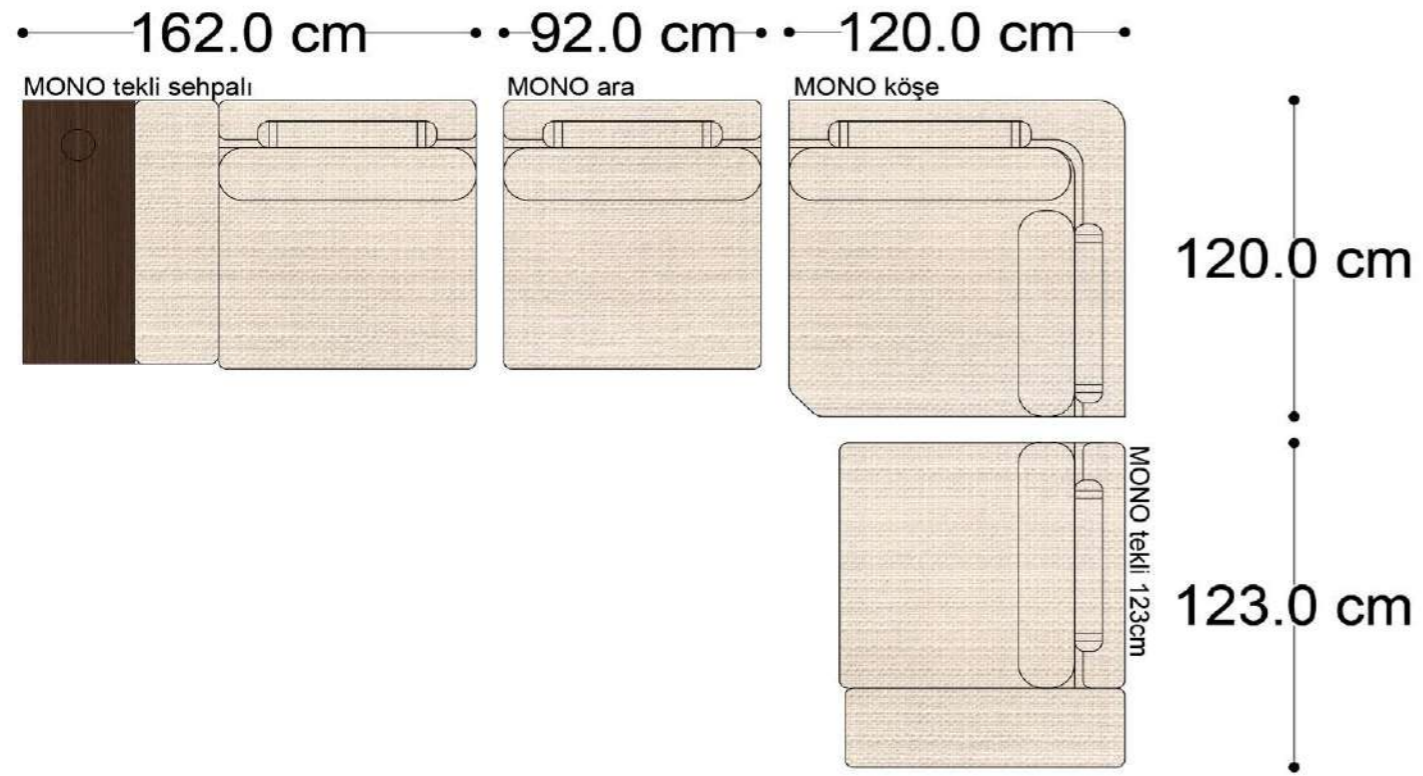

MONO ara

MONO 3' lü

MONO tekli 123cm

MONO tekli

Mono Köşe Takımı - 1

Mono Köşe Takımı - 5

Mono Köşe Takımı - 6

Mono Köşe Takımı - 8

Mono Köşe Takımı - 11

PABLO KÖŞE İKİLİ MODÜL

PABLO KÖŞE İKİLİ ARA MODÜL

PABLO KÖŞE ARA MODÜL

PABLO KÖŞE TEKLİ MODÜL

PABLO KÖŞE RELAX MODÜL

• 144.5 cm • 80.0 cm • 104.0 cm •

PABLO KÖŞE İKİLİ ARA MODÜL PABLO KÖŞE ARA MODÜL PABLO KÖŞE TEKLİ MODÜL