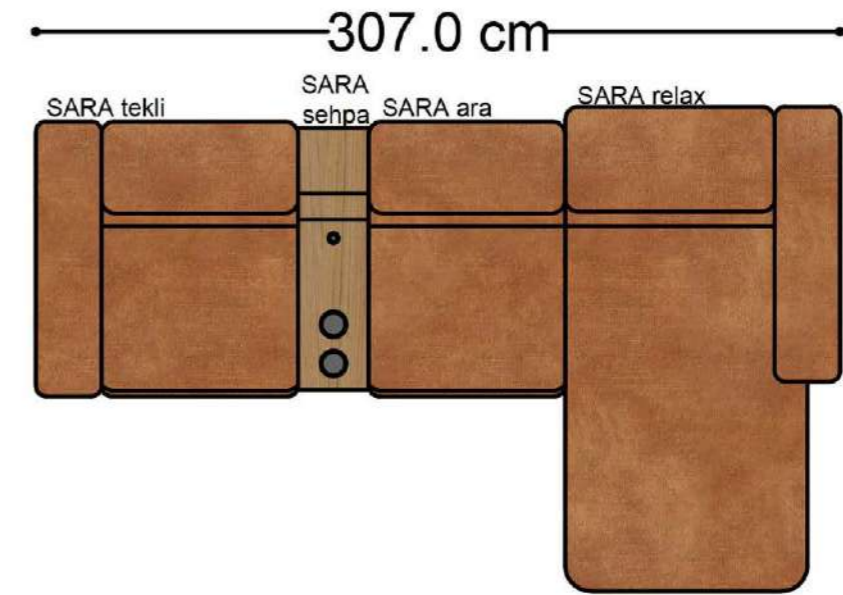

SARA

Pralin Köşe Takımı - 8

RECTA 3' lü

RECTA ara

RECTA köşe

RECTA ikili

RECTA relax

MONO

MONO tekli sehpalı

MONO köşe

MONO ara

MONO 3' lü

MONO tekli 123cm

MONO tekli

Mono Köşe Takımı - 1

Mono Köşe Takımı - 6

Mono Köşe Takımı - 11

PABLO

PABLO KÖŞE İKİLİ MODÜL

PABLO KÖŞE İKİLİ ARA MODÜL

PABLO KÖŞE ARA MODÜL

PABLO KÖŞE TEKLİ MODÜL

PABLO KÖŞE RELAX MODÜL

• 144.5 cm • 80.0 cm • 104.0 cm •
PABLO KÖŞE İKİLİ ARA MODÜL PABLO KÖŞE ARA MODÜL PABLO KÖŞE TEKLİ MODÜL

• 328.5 cm •
PABLO KÖŞE İKİLİ ARA MODÜL PABLO KÖŞE ARA MODÜL PABLO KÖŞE TEKLİ MODÜL

Pablo Köşe Takımı - 5

Pablo Köşe Takımı - 7

SOHO SEHPALI PUF MODÜL

SOHO KÖŞE MODÜL

SOHO ARA MODÜL

SOHO KİTAPLIKLIL ARA MODÜL