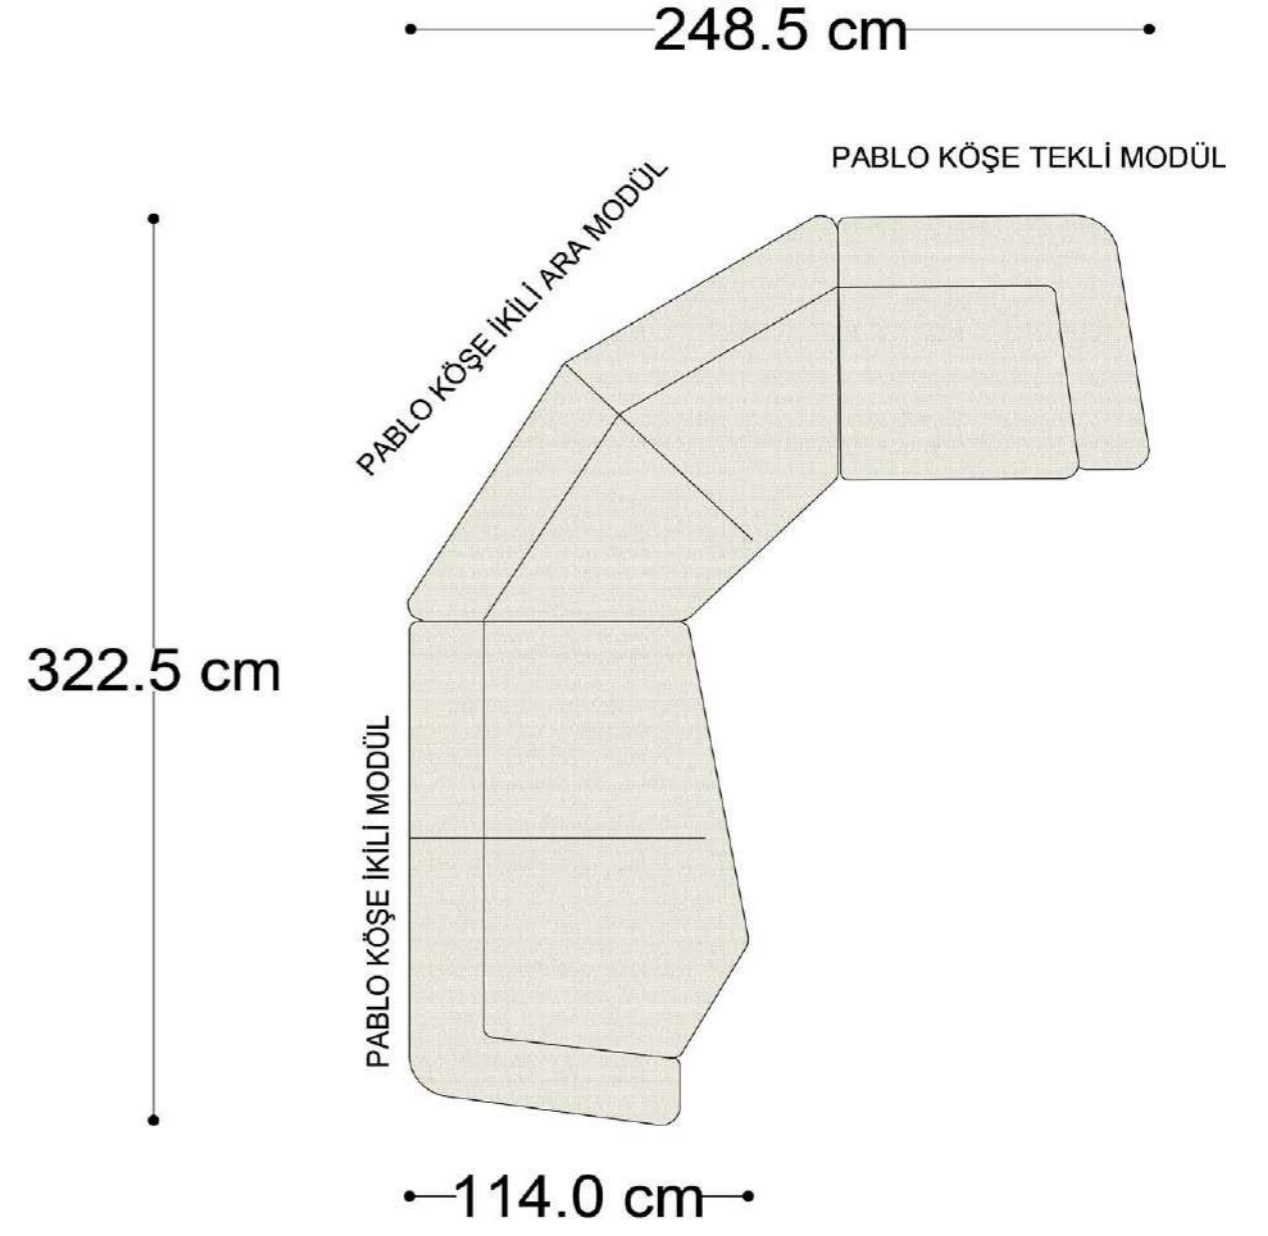

MONO tekli sehpalı

MONO köşe

MONO ara

MONO 3' lü

MONO tekli 123cm

MONO tekli

Mono Köşe Takımı - 1

Mono Köşe Takımı - 6

Mono Köşe Takımı - 11

PABLO

PABLO KÖŞE İKİLİ MODÜL

PABLO KÖŞE İKİLİ ARA MODÜL

PABLO KÖŞE ARA MODÜL

PABLO KÖŞE TEKLİ MODÜL

PABLO KÖŞE RELAX MODÜL

• 144.5 cm • 80.0 cm • 104.0 cm •
PABLO KÖŞE İKİLİ ARA MODÜL PABLO KÖŞE ARA MODÜL PABLO KÖŞE TEKLİ MODÜL

• 328.5 cm •
PABLO KÖŞE İKİLİ ARA MODÜL PABLO KÖŞE ARA MODÜL PABLO KÖŞE TEKLİ MODÜL

Pablo Köşe Takımı - 5

Pablo Köşe Takımı - 7

SOHO SEHPALI PUF MODÜL

SOHO KÖŞE MODÜL

SOHO ARA MODÜL

SOHO KİTAPLIKLIL ARA MODÜL