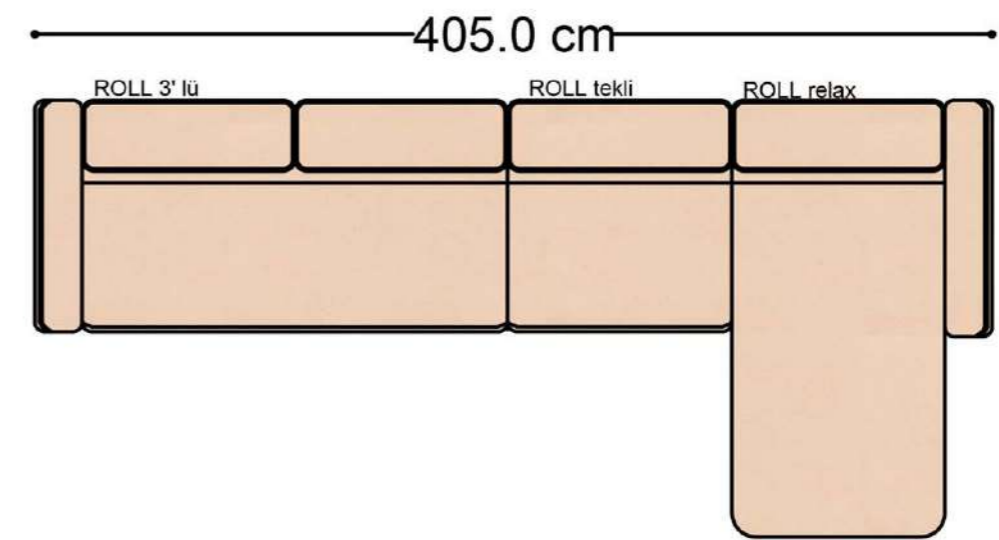

SARA

Pralin Köşe Takımı - 8

RECTA 3' lü

RECTA ara

RECTA köşe

RECTA ikili

RECTA relax

MONO

MONO tekli sehpalı

MONO köşe

MONO ara

MONO 3' lü

MONO tekli 123cm

MONO tekli

Mono Köşe Takımı - 1

Mono Köşe Takımı - 6

Mono Köşe Takımı - 11

PABLO

PABLO KÖŞE İKİLİ MODÜL

PABLO KÖŞE İKİLİ ARA MODÜL

PABLO KÖŞE ARA MODÜL

PABLO KÖŞE TEKLİ MODÜL

PABLO KÖŞE RELAX MODÜL

• 144.5 cm • 80.0 cm • 104.0 cm •
PABLO KÖŞE İKİLİ ARA MODÜL PABLO KÖŞE ARA MODÜL PABLO KÖŞE TEKLİ MODÜL