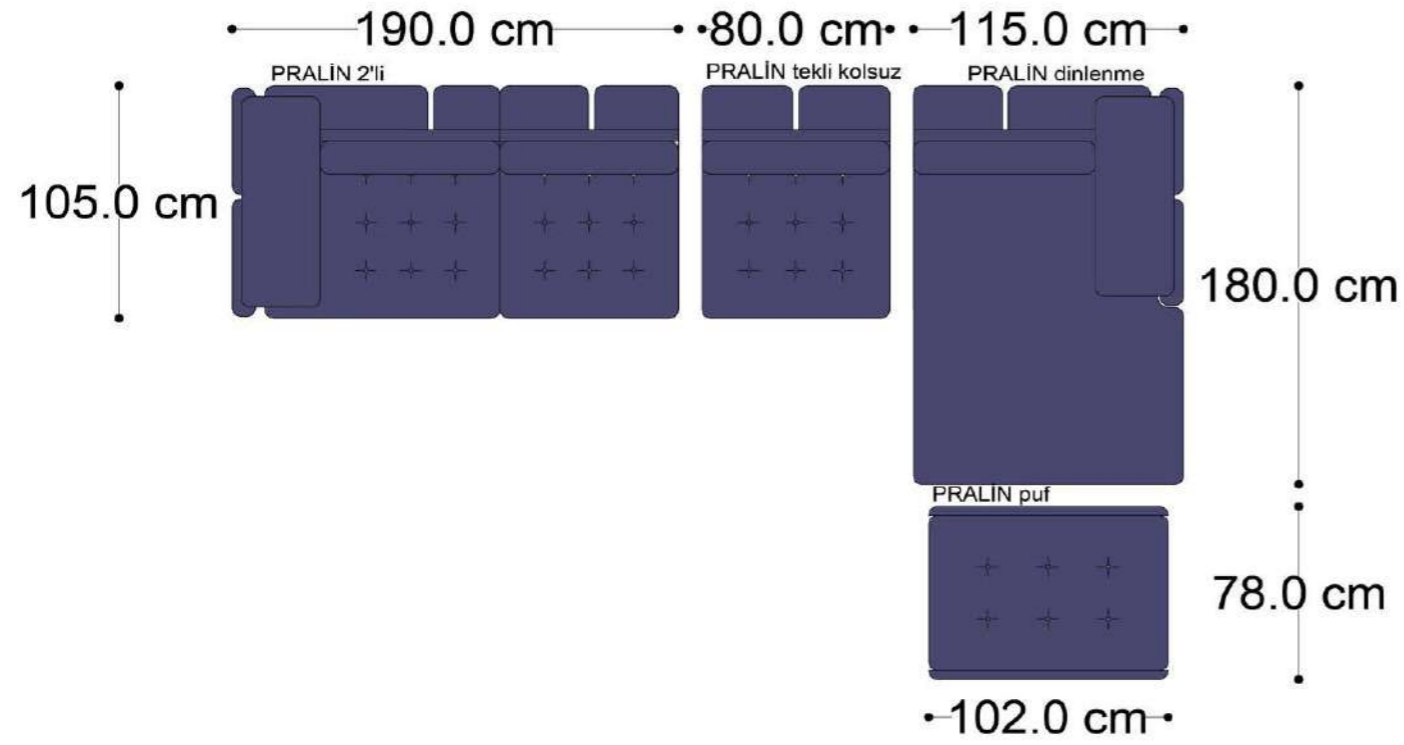

Pralin Köşe Takımı - 8