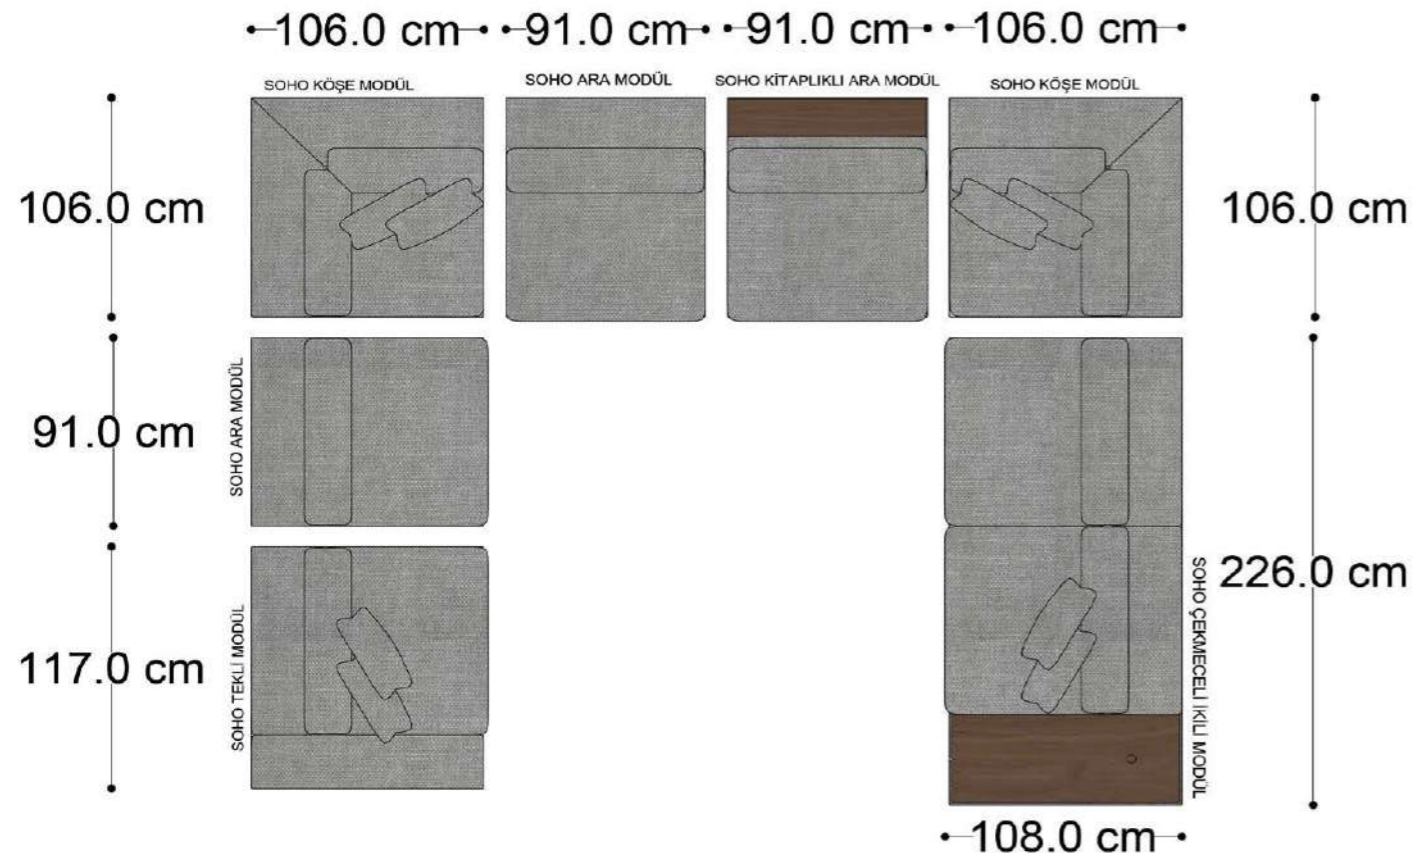

Soho Köşe Takımı - 10