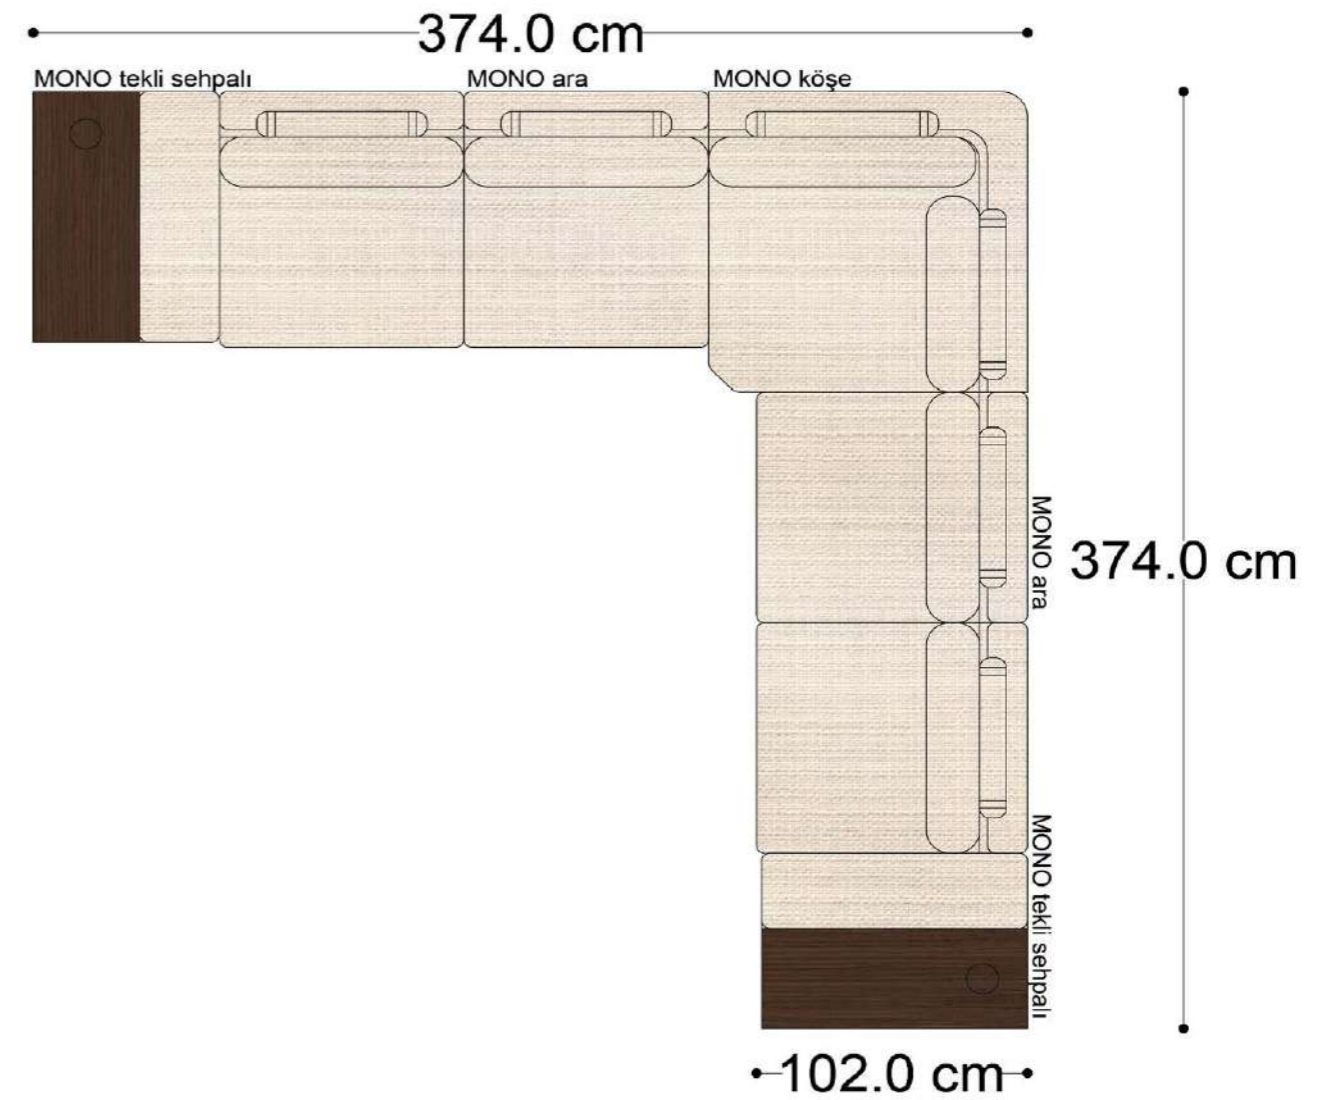

MONO tekli sehpalı

MONO köşe

MONO ara

MONO 3' lü

MONO tekli 123cm

MONO tekli

Mono Köşe Takımı - 1

Mono Köşe Takımı - 6

Mono Köşe Takımı - 11

PABLO

PABLO KÖŞE İKİLİ MODÜL

PABLO KÖŞE İKİLİ ARA MODÜL

PABLO KÖŞE ARA MODÜL

PABLO KÖŞE TEKLİ MODÜL

PABLO KÖŞE RELAX MODÜL

• 144.5 cm • 80.0 cm • 104.0 cm •
PABLO KÖŞE İKİLİ ARA MODÜL PABLO KÖŞE ARA MODÜL PABLO KÖŞE TEKLİ MODÜL

• 328.5 cm •
PABLO KÖŞE İKİLİ ARA MODÜL PABLO KÖŞE ARA MODÜL PABLO KÖŞE TEKLİ MODÜL

Pablo Köşe Takımı - 5

Pablo Köşe Takımı - 7

SOHO SEHPALI PUF MODÜL

SOHO KÖŞE MODÜL

SOHO ARA MODÜL

SOHO KİTAPLIKLIL ARA MODÜL