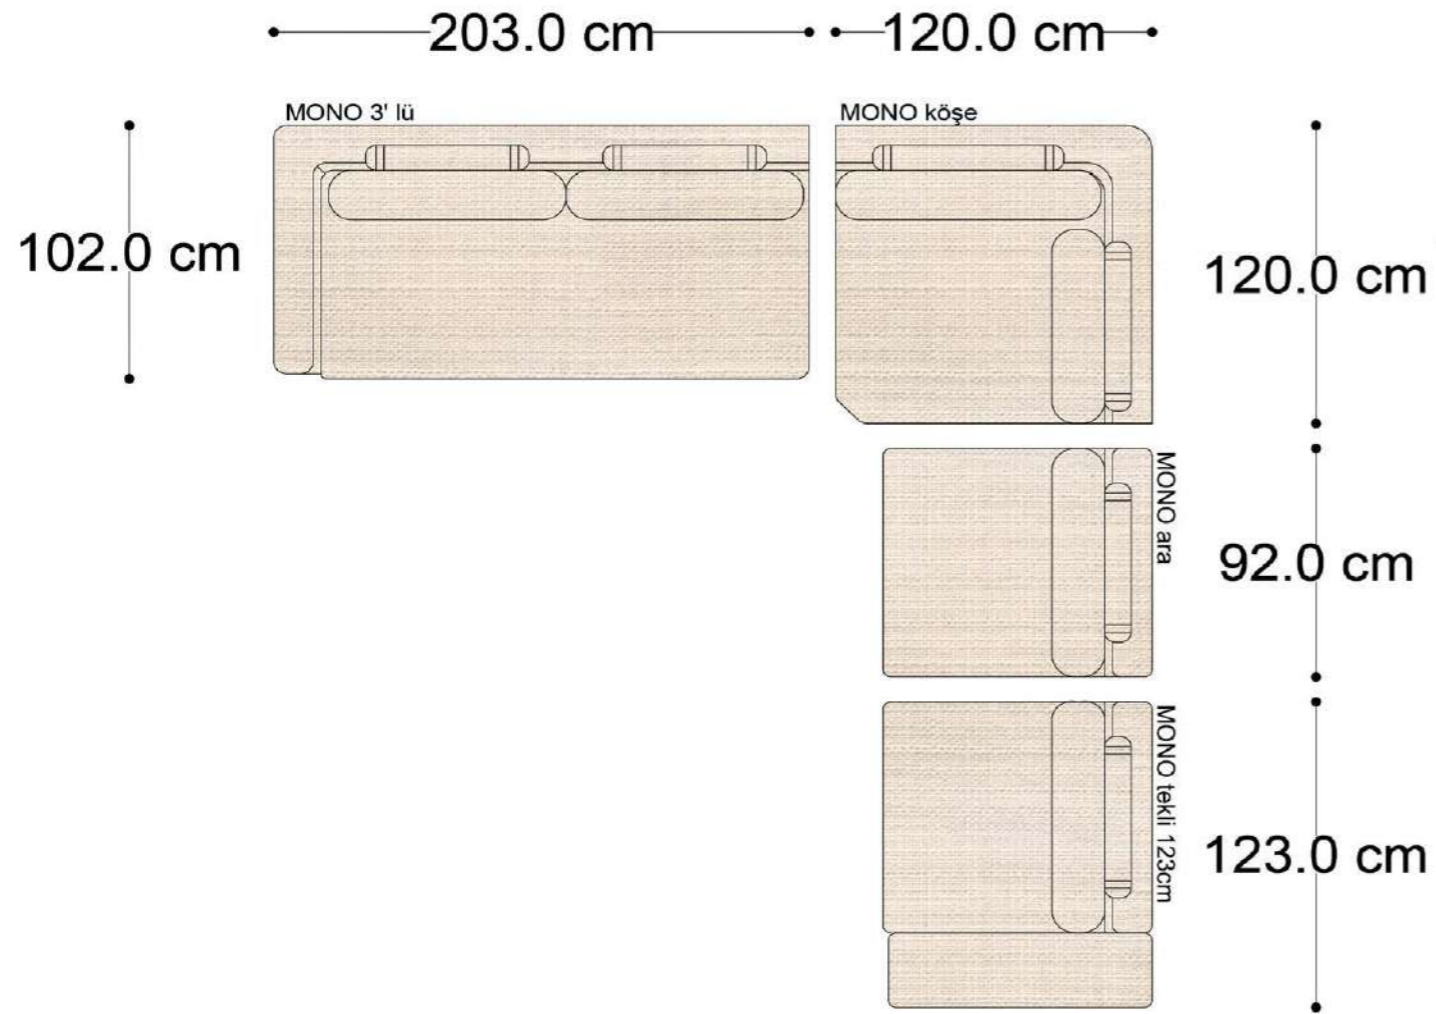

MONO tekli sehpalı

MONO köşe

MONO ara

MONO 3' lü

MONO tekli 123cm

MONO tekli

Mono Köşe Takımı - 1

Mono Köşe Takımı - 6

Mono Köşe Takımı - 11

PABLO

PABLO KÖŞE İKİLİ MODÜL

PABLO KÖŞE İKİLİ ARA MODÜL

PABLO KÖŞE ARA MODÜL

PABLO KÖŞE TEKLİ MODÜL

PABLO KÖŞE RELAX MODÜL

• 144.5 cm • 80.0 cm • 104.0 cm •
PABLO KÖŞE İKİLİ ARA MODÜL PABLO KÖŞE ARA MODÜL PABLO KÖŞE TEKLİ MODÜL

• 328.5 cm •
PABLO KÖŞE İKİLİ ARA MODÜL PABLO KÖŞE ARA MODÜL PABLO KÖŞE TEKLİ MODÜL

Pablo Köşe Takımı - 5

Pablo Köşe Takımı - 7

SOHO SEHPALI PUF MODÜL

SOHO KÖŞE MODÜL

SOHO ARA MODÜL

SOHO KİTAPLIKLIL ARA MODÜL