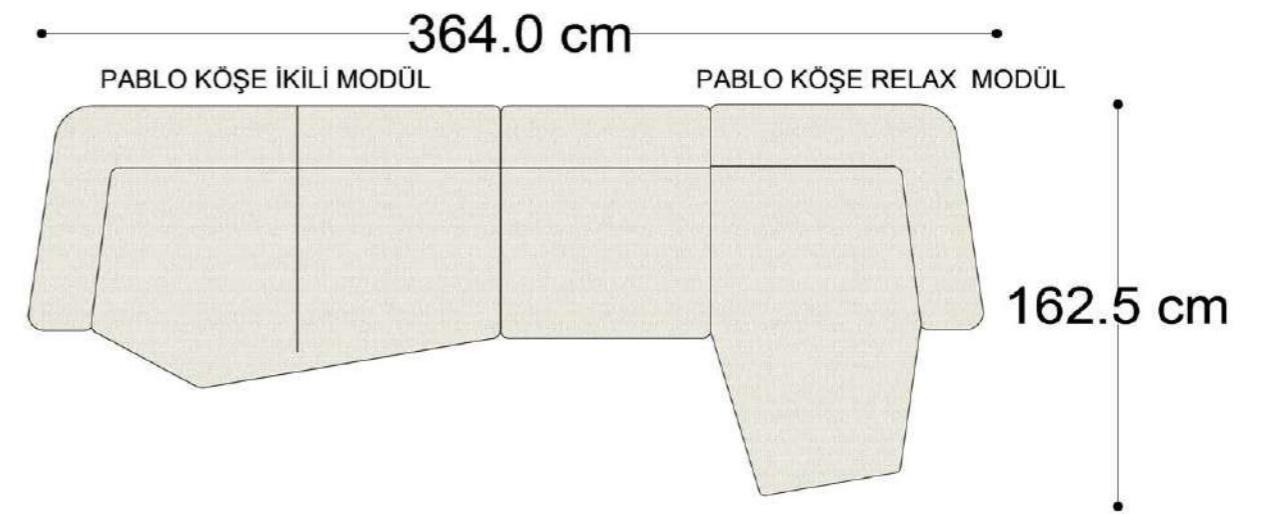

Mono Köşe Takımı - 11

PABLO

PABLO KÖŞE İKİLİ MODÜL

PABLO KÖŞE İKİLİ ARA MODÜL

PABLO KÖŞE ARA MODÜL

PABLO KÖŞE TEKLİ MODÜL

PABLO KÖŞE RELAX MODÜL

• 144.5 cm • 80.0 cm • 104.0 cm •
PABLO KÖŞE İKİLİ ARA MODÜL PABLO KÖŞE ARA MODÜL PABLO KÖŞE TEKLİ MODÜL

• 328.5 cm •
PABLO KÖŞE İKİLİ ARA MODÜL PABLO KÖŞE ARA MODÜL PABLO KÖŞE TEKLİ MODÜL

Pablo Köşe Takımı - 5

Pablo Köşe Takımı - 7

SOHO SEHPALI PUF MODÜL

SOHO KÖŞE MODÜL

SOHO ARA MODÜL

SOHO KİTAPLIKLIL ARA MODÜL