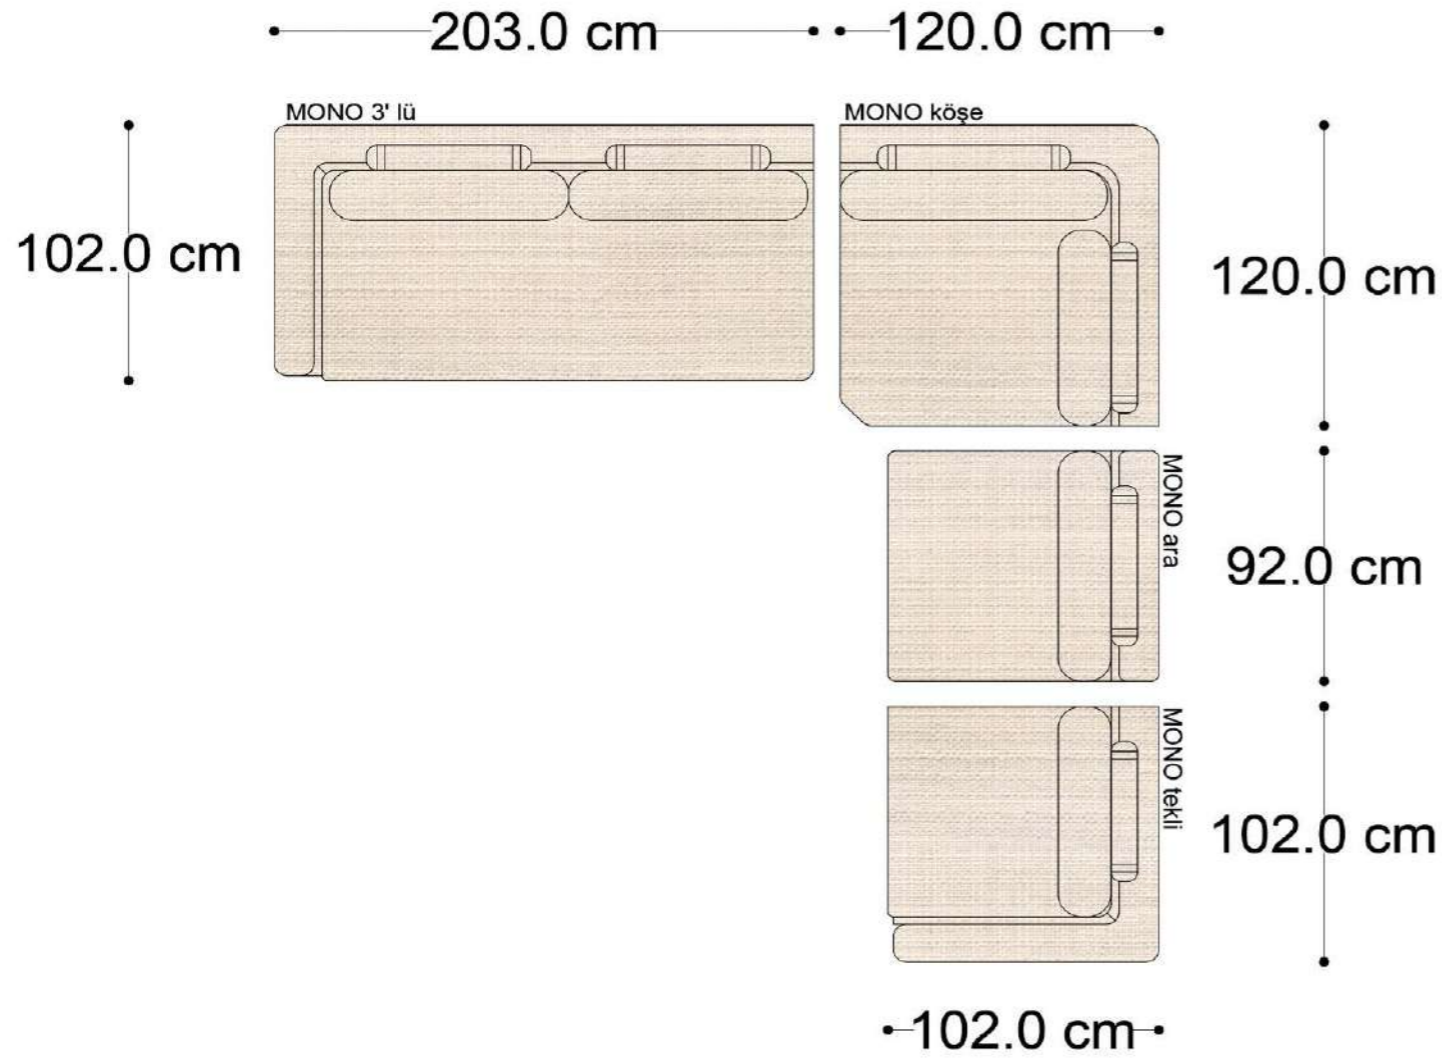

MONO tekli sehpalı

MONO köşe

MONO ara

MONO 3' lü

MONO tekli 123cm

MONO tekli

Mono Köşe Takımı - 1

Mono Köşe Takımı - 6

Mono Köşe Takımı - 11

PABLO

PABLO KÖŞE İKİLİ MODÜL

PABLO KÖŞE İKİLİ ARA MODÜL

PABLO KÖŞE ARA MODÜL

PABLO KÖŞE TEKLİ MODÜL

PABLO KÖŞE RELAX MODÜL

• 144.5 cm • 80.0 cm • 104.0 cm •
PABLO KÖŞE İKİLİ ARA MODÜL PABLO KÖŞE ARA MODÜL PABLO KÖŞE TEKLİ MODÜL

• 328.5 cm •
PABLO KÖŞE İKİLİ ARA MODÜL PABLO KÖŞE ARA MODÜL PABLO KÖŞE TEKLİ MODÜL

Pablo Köşe Takımı - 5

Pablo Köşe Takımı - 7

SOHO SEHPALI PUF MODÜL

SOHO KÖŞE MODÜL

SOHO ARA MODÜL

SOHO KİTAPLIKLIL ARA MODÜL