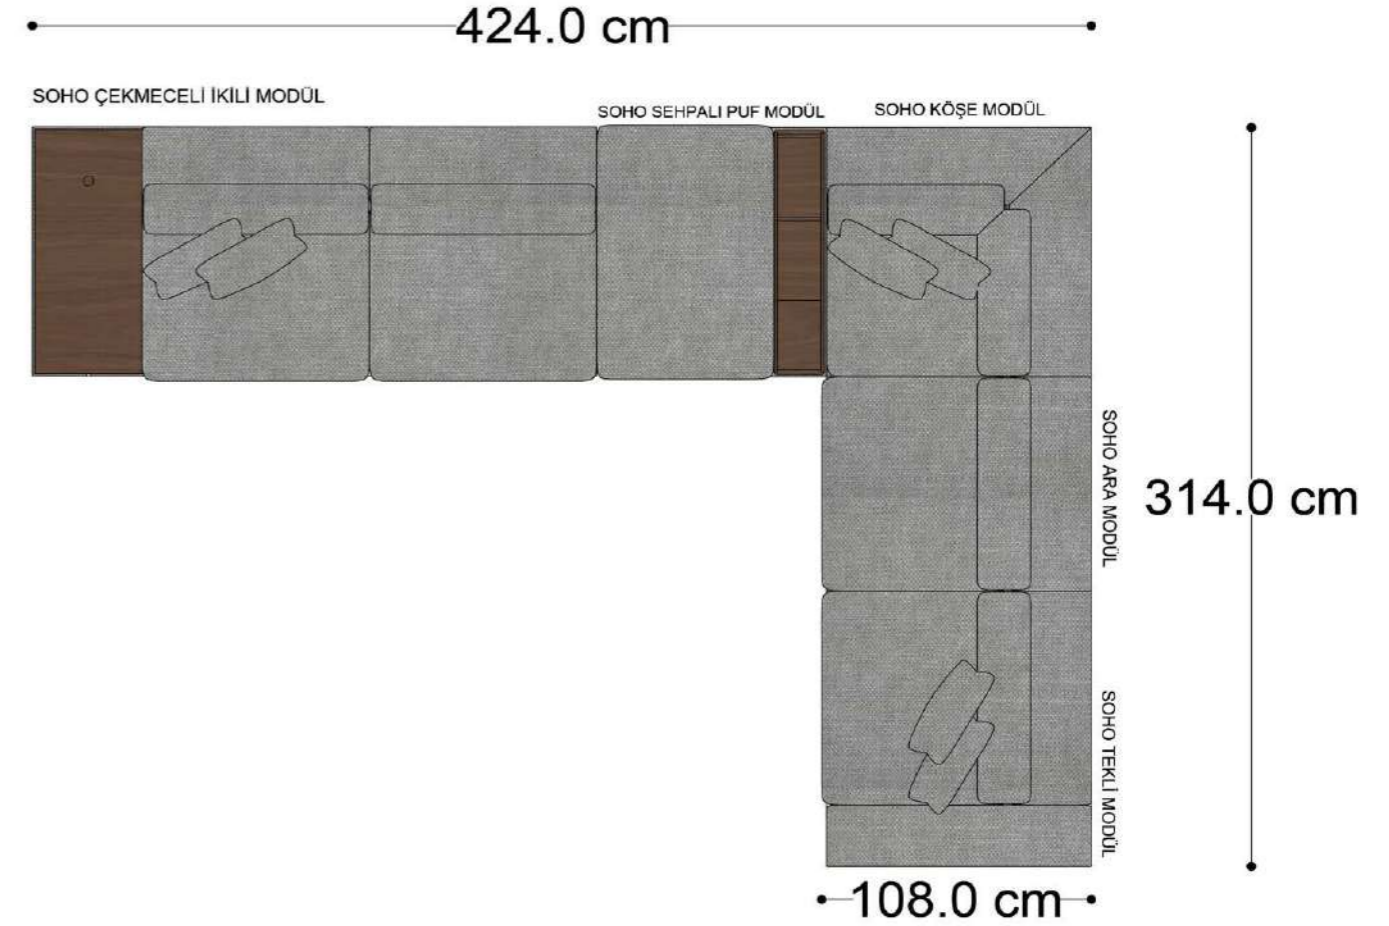

Soho Köşe Takımı - 11