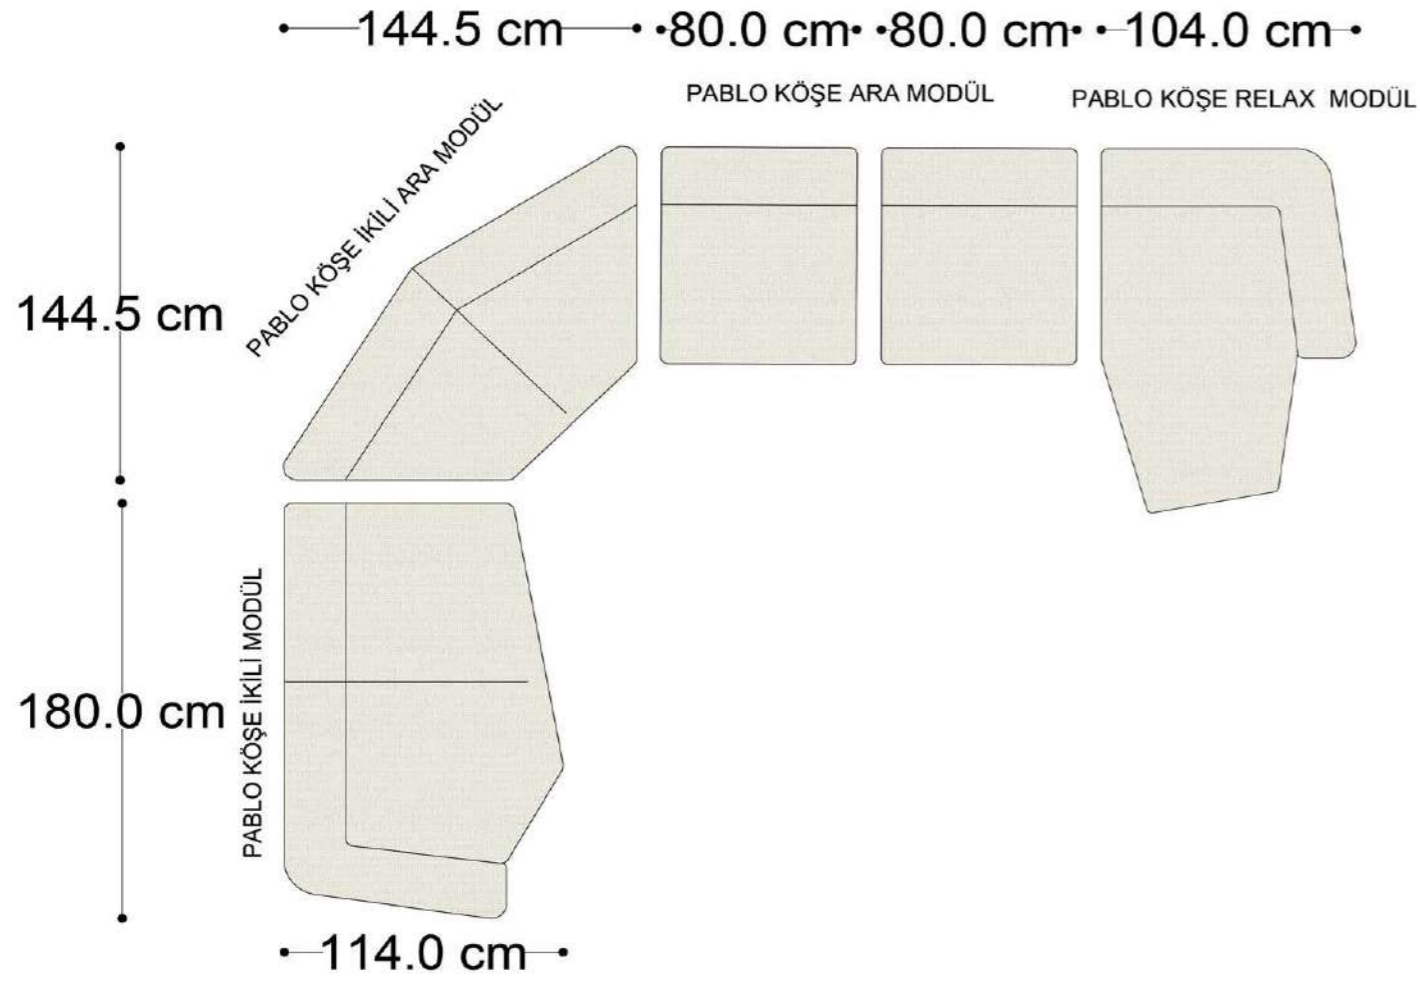

MONO tekli sehpalı

MONO köşe

MONO ara

MONO 3' lü

MONO tekli 123cm

MONO tekli

Mono Köşe Takımı - 1

Mono Köşe Takımı - 6

Mono Köşe Takımı - 11

PABLO

PABLO KÖŞE İKİLİ MODÜL

PABLO KÖŞE İKİLİ ARA MODÜL

PABLO KÖŞE ARA MODÜL

PABLO KÖŞE TEKLİ MODÜL

PABLO KÖŞE RELAX MODÜL

• 144.5 cm • 80.0 cm • 104.0 cm •
PABLO KÖŞE İKİLİ ARA MODÜL PABLO KÖŞE ARA MODÜL PABLO KÖŞE TEKLİ MODÜL

• 328.5 cm •
PABLO KÖŞE İKİLİ ARA MODÜL PABLO KÖŞE ARA MODÜL PABLO KÖŞE TEKLİ MODÜL

Pablo Köşe Takımı - 5

Pablo Köşe Takımı - 7

SOHO SEHPALI PUF MODÜL

SOHO KÖŞE MODÜL

SOHO ARA MODÜL

SOHO KİTAPLIKLIL ARA MODÜL