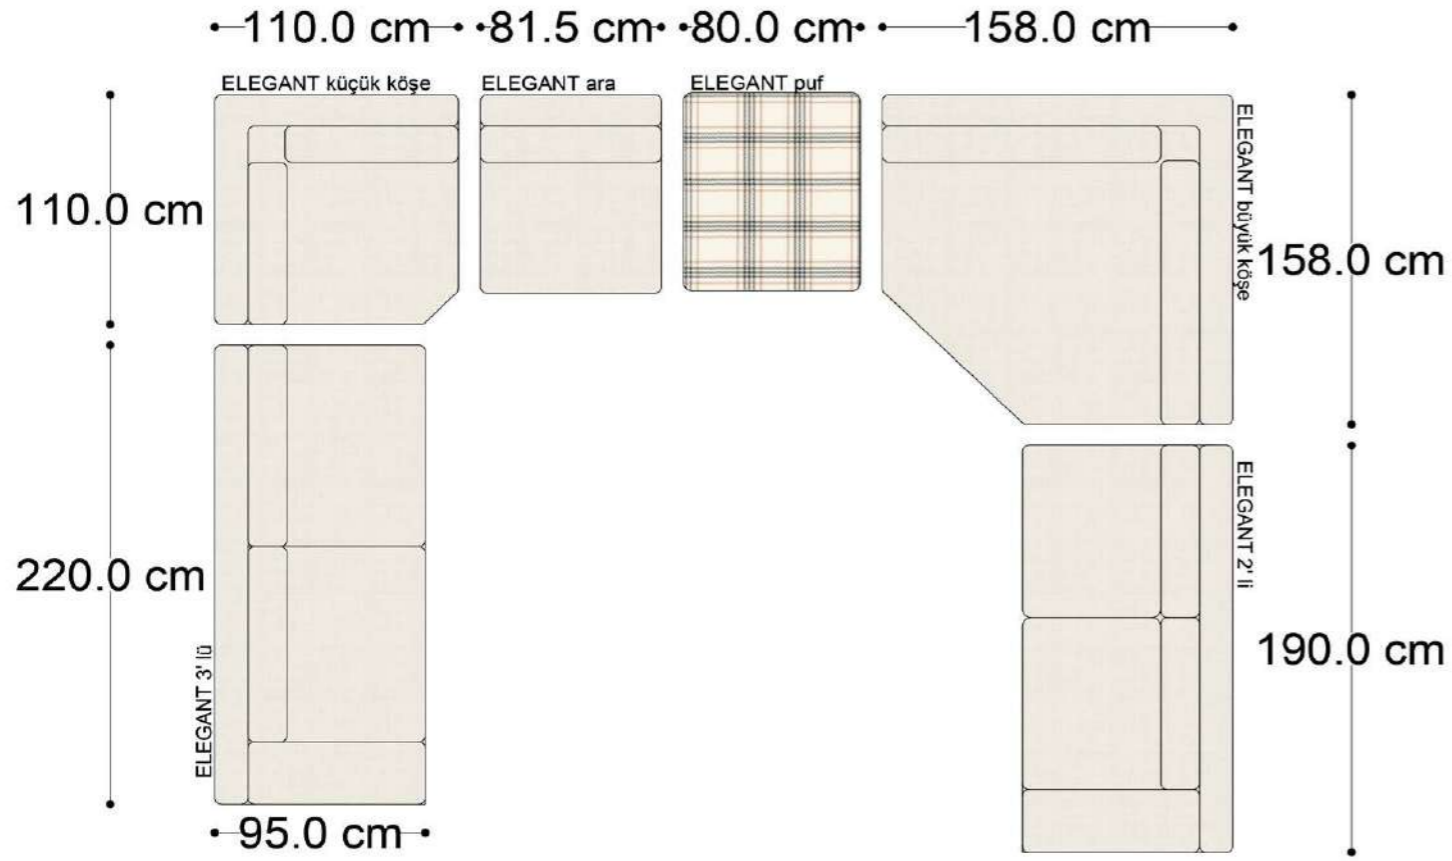

Elegant Köşe Takımı - 1