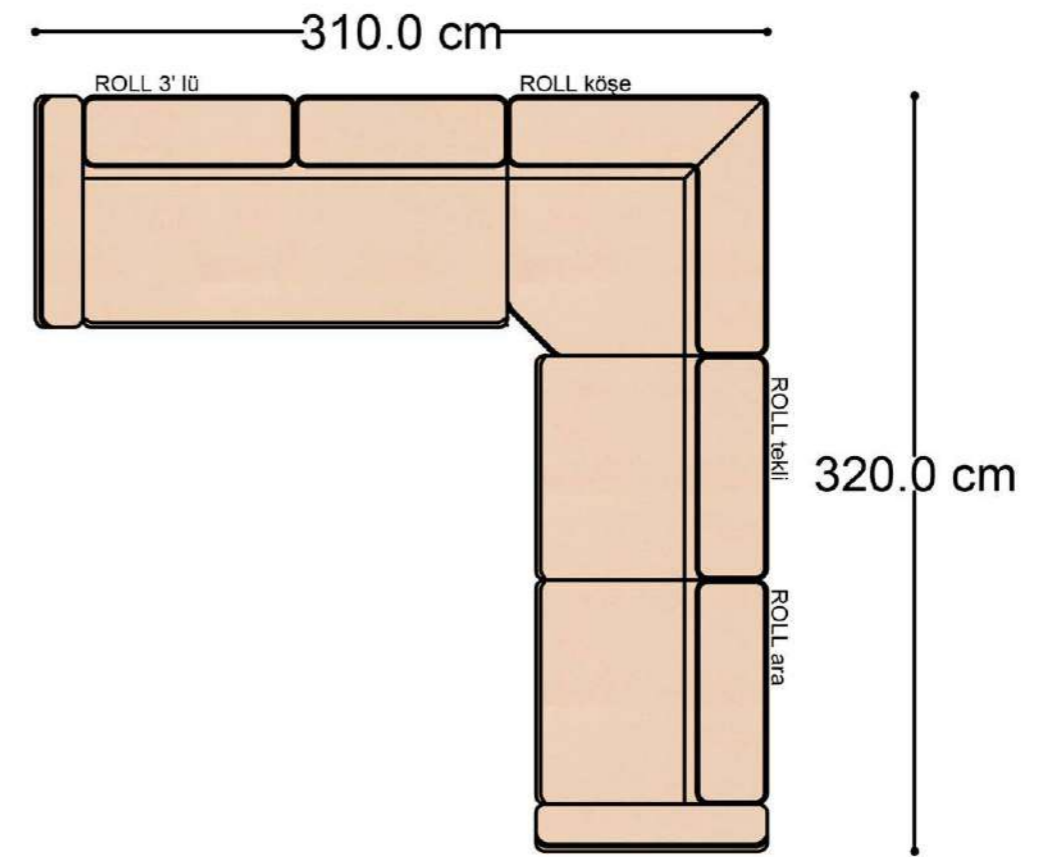

SARA

Pralin Köşe Takımı - 8

RECTA 3' lü

RECTA ara

RECTA köşe

RECTA ikili

RECTA relax

MONO

MONO tekli sehpalı

MONO köşe

MONO ara

MONO 3' lü

MONO tekli 123cm

MONO tekli

Mono Köşe Takımı - 1

Mono Köşe Takımı - 6

Mono Köşe Takımı - 11

PABLO

PABLO KÖŞE İKİLİ MODÜL

PABLO KÖŞE İKİLİ ARA MODÜL

PABLO KÖŞE ARA MODÜL

PABLO KÖŞE TEKLİ MODÜL

PABLO KÖŞE RELAX MODÜL

• 144.5 cm • 80.0 cm • 104.0 cm •
PABLO KÖŞE İKİLİ ARA MODÜL PABLO KÖŞE ARA MODÜL PABLO KÖŞE TEKLİ MODÜL

• 328.5 cm •
PABLO KÖŞE İKİLİ ARA MODÜL PABLO KÖŞE ARA MODÜL PABLO KÖŞE TEKLİ MODÜL

Pablo Köşe Takımı - 5

Pablo Köşe Takımı - 7

SOHO SEHPALI PUF MODÜL

SOHO KÖŞE MODÜL

SOHO ARA MODÜL

SOHO KİTAPLIKLIL ARA MODÜL