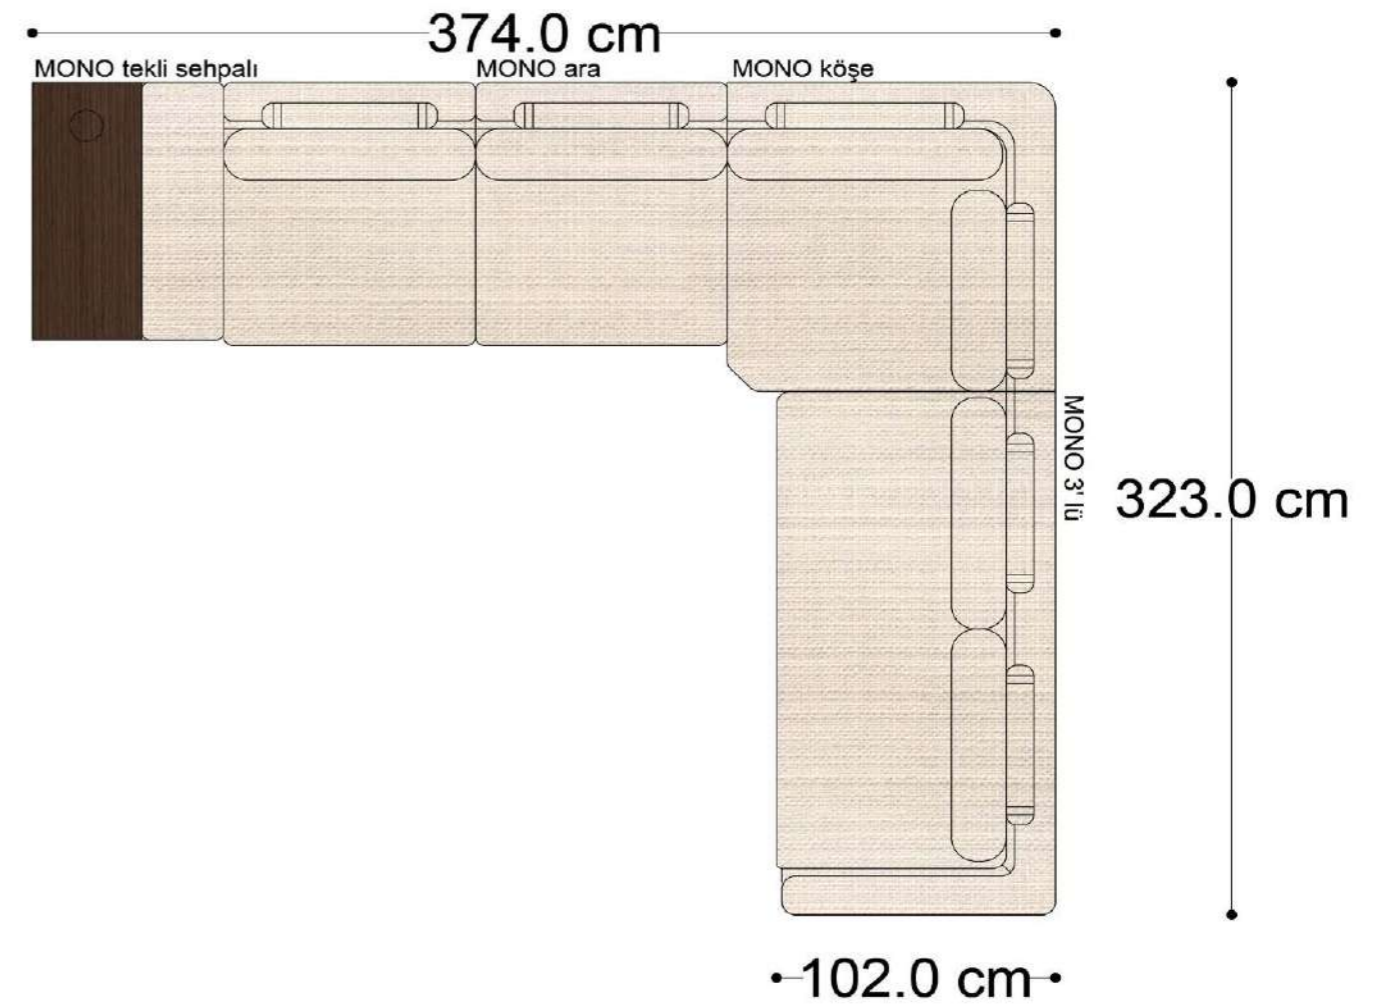

MONO tekli sehpalı

MONO köşe

MONO ara

MONO 3' lü

MONO tekli 123cm

MONO tekli

Mono Köşe Takımı - 1

Mono Köşe Takımı - 6

Mono Köşe Takımı - 11

PABLO

PABLO KÖŞE İKİLİ MODÜL

PABLO KÖŞE İKİLİ ARA MODÜL

PABLO KÖŞE ARA MODÜL

PABLO KÖŞE TEKLİ MODÜL

PABLO KÖŞE RELAX MODÜL

• 144.5 cm • 80.0 cm • 104.0 cm •
PABLO KÖŞE İKİLİ ARA MODÜL PABLO KÖŞE ARA MODÜL PABLO KÖŞE TEKLİ MODÜL

• 328.5 cm •
PABLO KÖŞE İKİLİ ARA MODÜL PABLO KÖŞE ARA MODÜL PABLO KÖŞE TEKLİ MODÜL

Pablo Köşe Takımı - 5

Pablo Köşe Takımı - 7

SOHO SEHPALI PUF MODÜL

SOHO KÖŞE MODÜL

SOHO ARA MODÜL

SOHO KİTAPLIKLIL ARA MODÜL