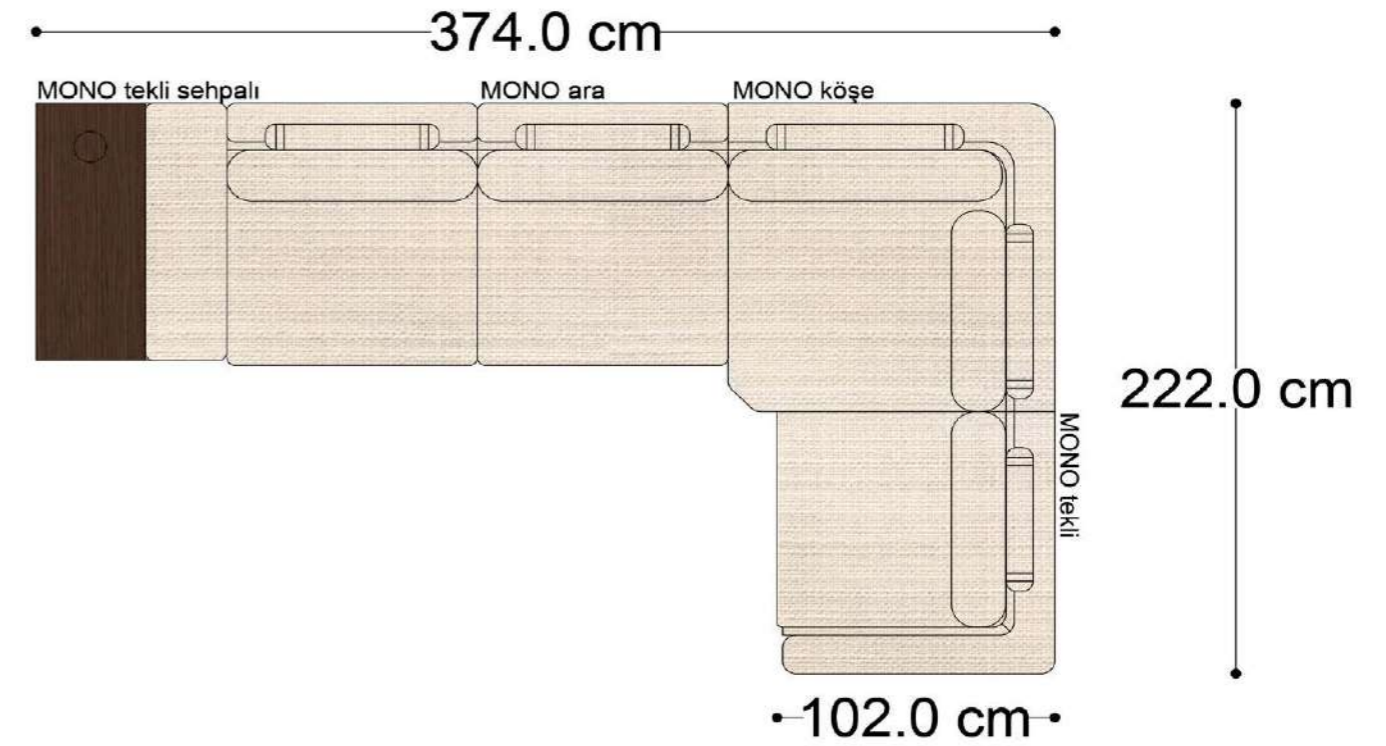

MONO tekli sehpalı

MONO köşe

MONO ara

MONO 3' lü

MONO tekli 123cm

MONO tekli

Mono Köşe Takımı - 1

Mono Köşe Takımı - 6

Mono Köşe Takımı - 11

PABLO

PABLO KÖŞE İKİLİ MODÜL

PABLO KÖŞE İKİLİ ARA MODÜL

PABLO KÖŞE ARA MODÜL

PABLO KÖŞE TEKLİ MODÜL

PABLO KÖŞE RELAX MODÜL

• 144.5 cm • 80.0 cm • 104.0 cm •
PABLO KÖŞE İKİLİ ARA MODÜL PABLO KÖŞE ARA MODÜL PABLO KÖŞE TEKLİ MODÜL

• 328.5 cm •
PABLO KÖŞE İKİLİ ARA MODÜL PABLO KÖŞE ARA MODÜL PABLO KÖŞE TEKLİ MODÜL

Pablo Köşe Takımı - 5

Pablo Köşe Takımı - 7

SOHO SEHPALI PUF MODÜL

SOHO KÖŞE MODÜL

SOHO ARA MODÜL

SOHO KİTAPLIKLIL ARA MODÜL