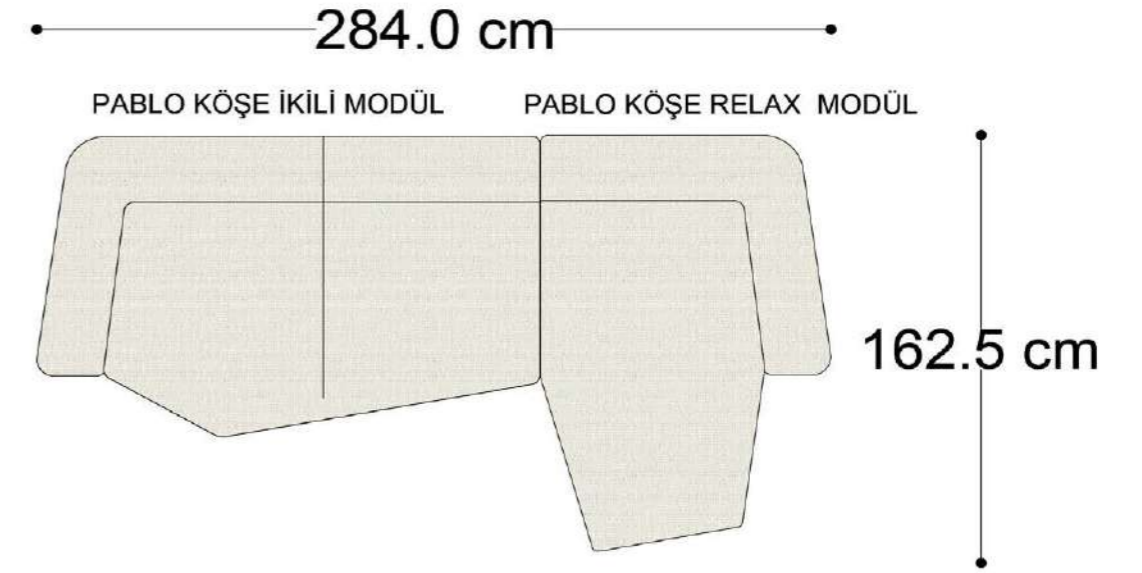

Mono Köşe Takımı - 11

PABLO

PABLO KÖŞE İKİLİ MODÜL

PABLO KÖŞE İKİLİ ARA MODÜL

PABLO KÖŞE ARA MODÜL

PABLO KÖŞE TEKLİ MODÜL

PABLO KÖŞE RELAX MODÜL

• 144.5 cm • 80.0 cm • 104.0 cm •
PABLO KÖŞE İKİLİ ARA MODÜL PABLO KÖŞE ARA MODÜL PABLO KÖŞE TEKLİ MODÜL

• 328.5 cm •
PABLO KÖŞE İKİLİ ARA MODÜL PABLO KÖŞE ARA MODÜL PABLO KÖŞE TEKLİ MODÜL

Pablo Köşe Takımı - 5

Pablo Köşe Takımı - 7

SOHO SEHPALI PUF MODÜL

SOHO KÖŞE MODÜL

SOHO ARA MODÜL

SOHO KİTAPLIKLIL ARA MODÜL