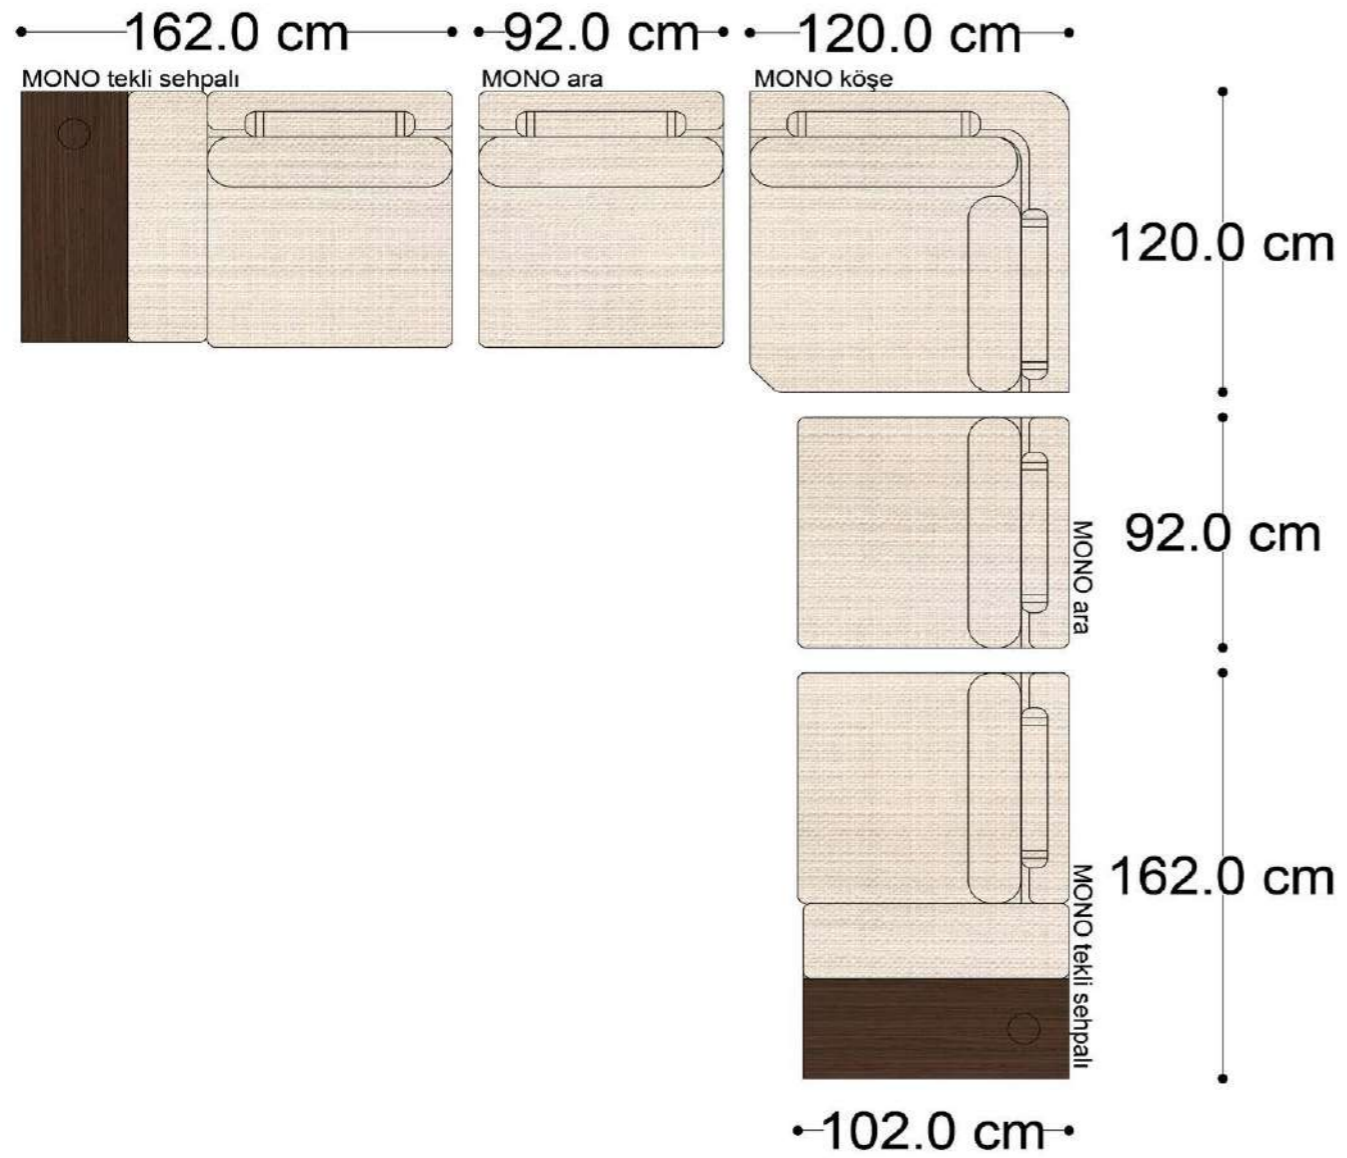

MONO tekli sehpalı

MONO köşe

MONO ara

MONO 3' lü

MONO tekli 123cm

MONO tekli

Mono Köşe Takımı - 1

Mono Köşe Takımı - 6

Mono Köşe Takımı - 11

PABLO

PABLO KÖŞE İKİLİ MODÜL

PABLO KÖŞE İKİLİ ARA MODÜL

PABLO KÖŞE ARA MODÜL

PABLO KÖŞE TEKLİ MODÜL

PABLO KÖŞE RELAX MODÜL

• 144.5 cm • 80.0 cm • 104.0 cm •
PABLO KÖŞE İKİLİ ARA MODÜL PABLO KÖŞE ARA MODÜL PABLO KÖŞE TEKLİ MODÜL

• 328.5 cm •
PABLO KÖŞE İKİLİ ARA MODÜL PABLO KÖŞE ARA MODÜL PABLO KÖŞE TEKLİ MODÜL

Pablo Köşe Takımı - 5

Pablo Köşe Takımı - 7

SOHO SEHPALI PUF MODÜL

SOHO KÖŞE MODÜL

SOHO ARA MODÜL

SOHO KİTAPLIKLIL ARA MODÜL