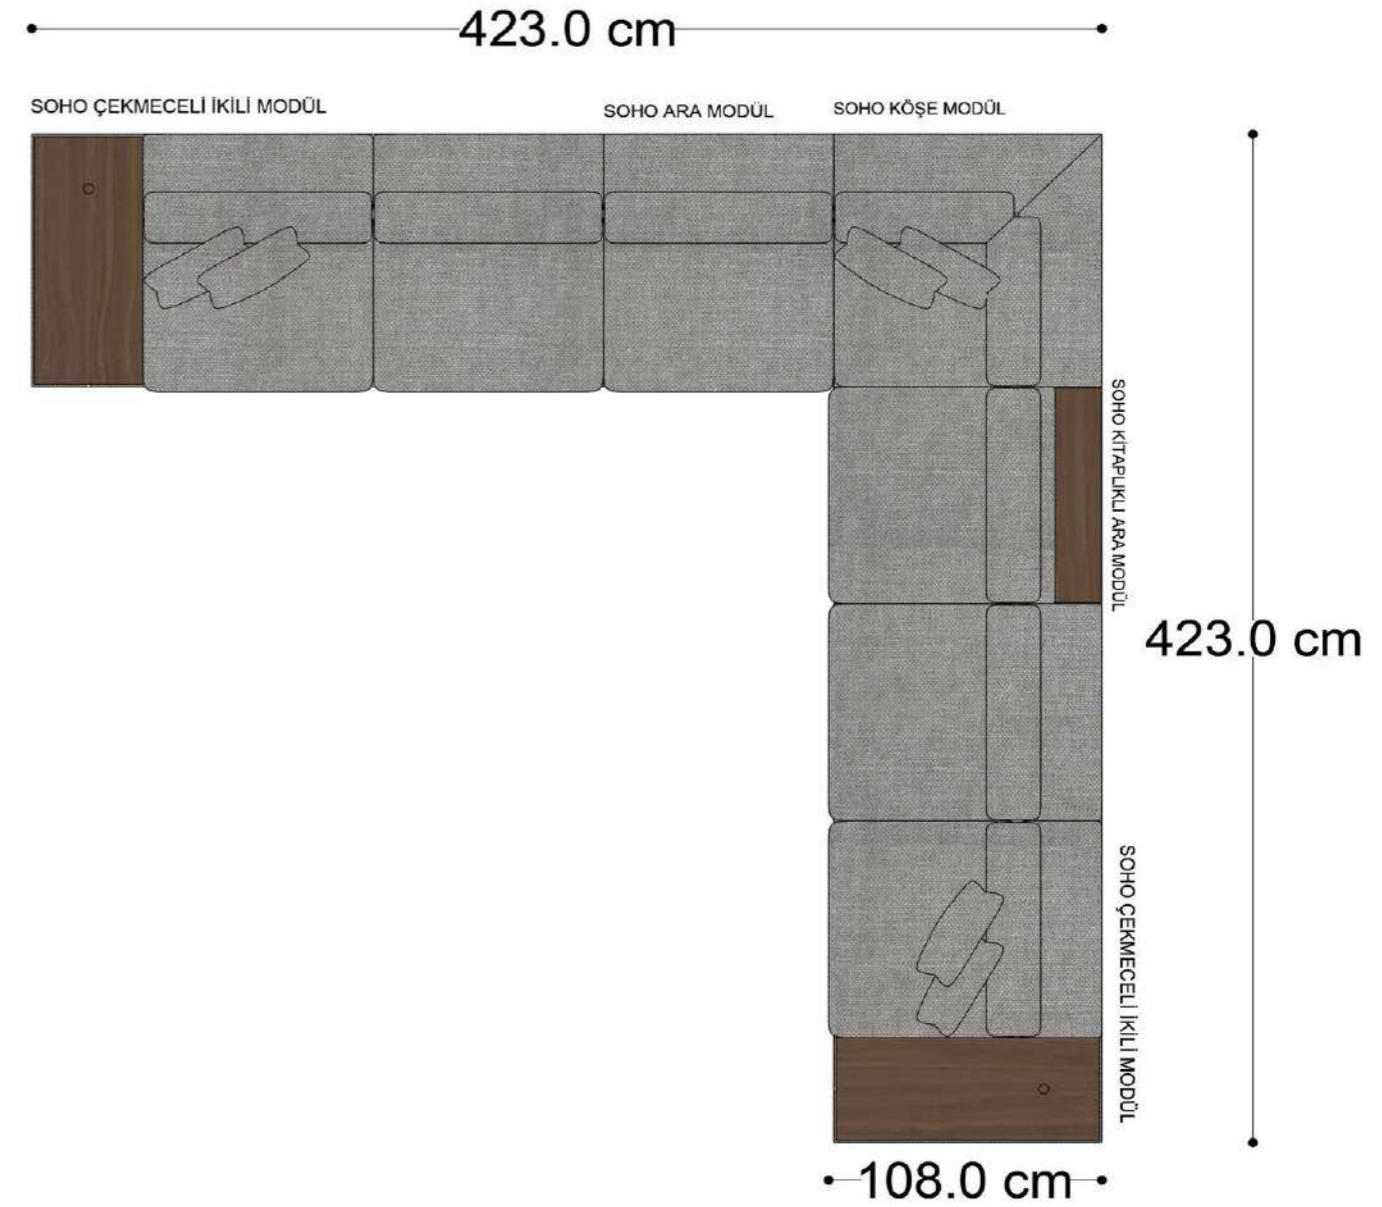

Soho Köşe Takımı - 2