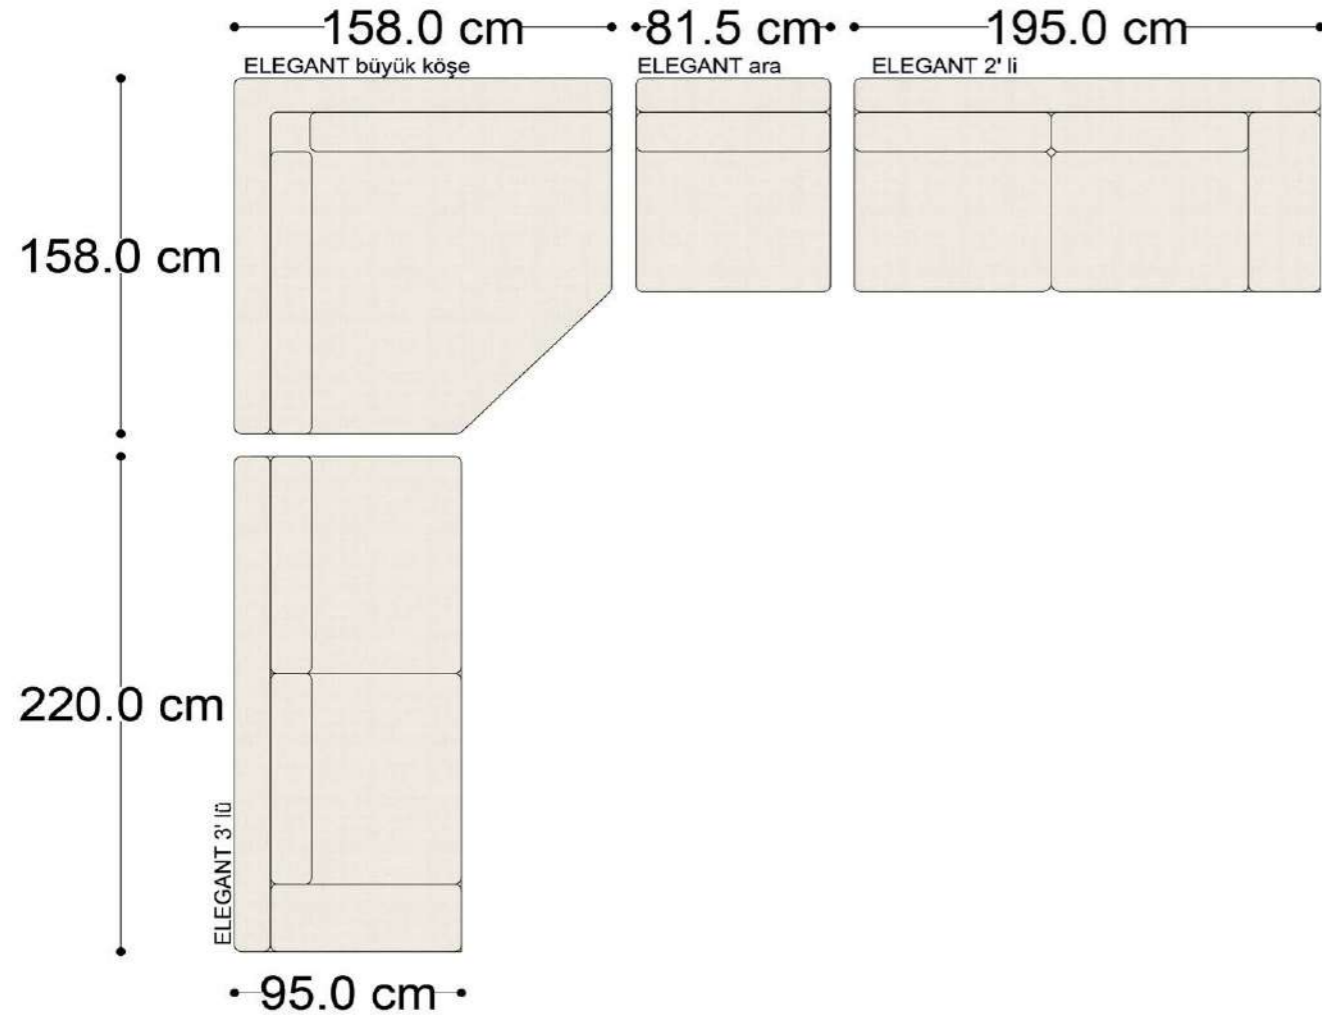

Elegant Köşe Takımı - 6