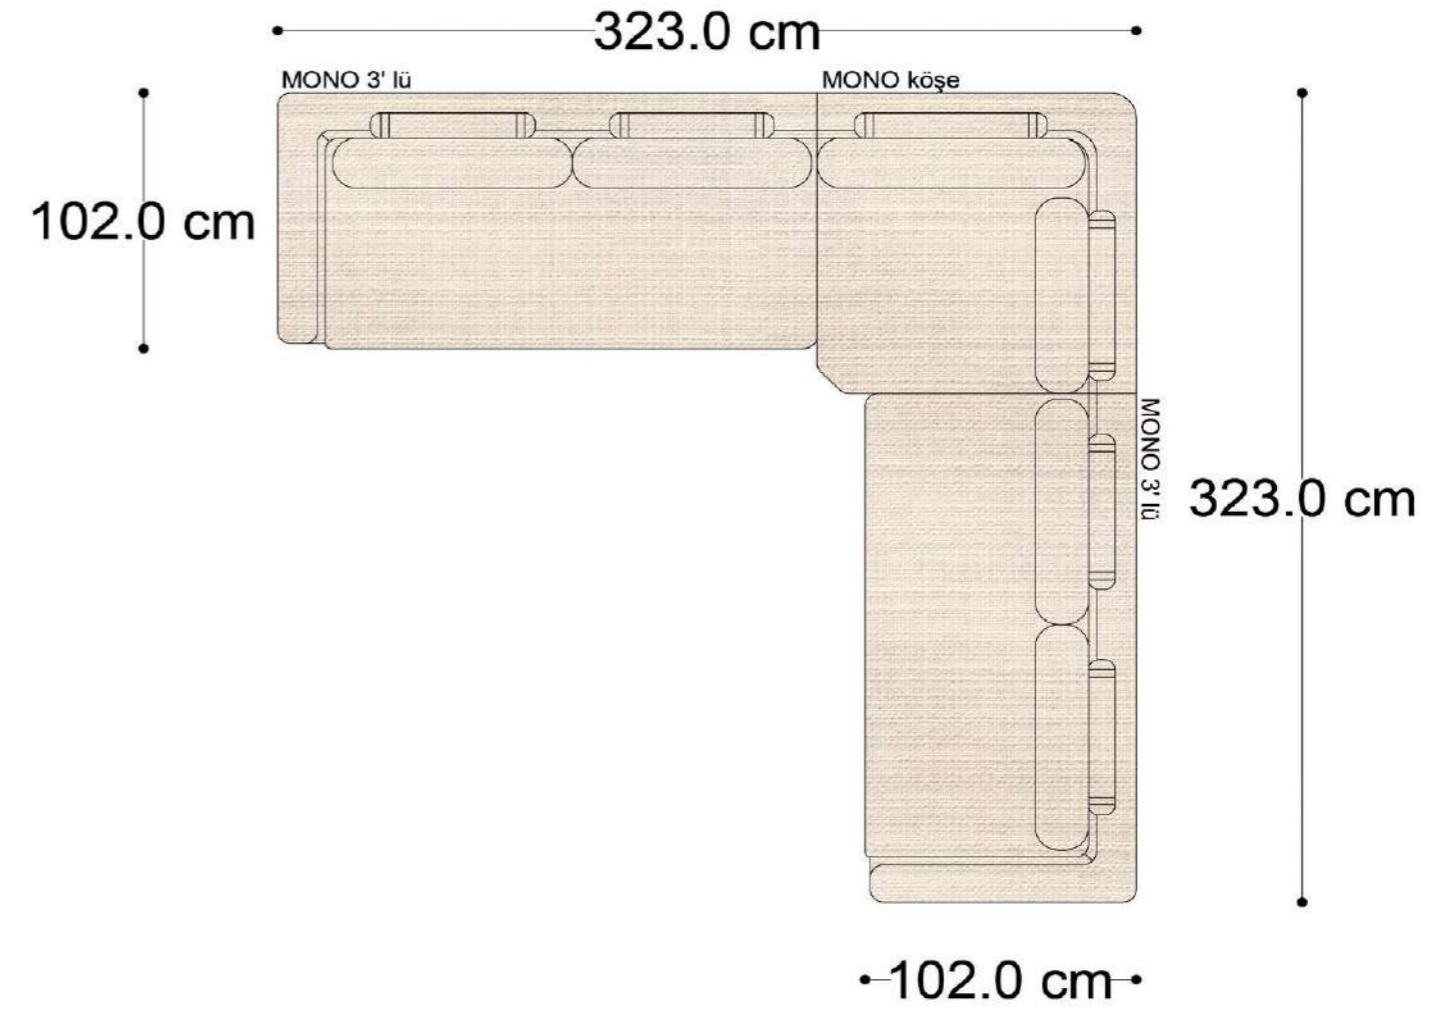

MONO tekli sehpalı

MONO köşe

MONO ara

MONO 3' lü

MONO tekli 123cm

MONO tekli

Mono Köşe Takımı - 1

Mono Köşe Takımı - 6

Mono Köşe Takımı - 11

PABLO

PABLO KÖŞE İKİLİ MODÜL

PABLO KÖŞE İKİLİ ARA MODÜL

PABLO KÖŞE ARA MODÜL

PABLO KÖŞE TEKLİ MODÜL

PABLO KÖŞE RELAX MODÜL

• 144.5 cm • 80.0 cm • 104.0 cm •
PABLO KÖŞE İKİLİ ARA MODÜL PABLO KÖŞE ARA MODÜL PABLO KÖŞE TEKLİ MODÜL

• 328.5 cm •
PABLO KÖŞE İKİLİ ARA MODÜL PABLO KÖŞE ARA MODÜL PABLO KÖŞE TEKLİ MODÜL

Pablo Köşe Takımı - 5

Pablo Köşe Takımı - 7

SOHO SEHPALI PUF MODÜL

SOHO KÖŞE MODÜL

SOHO ARA MODÜL

SOHO KİTAPLIKLIL ARA MODÜL