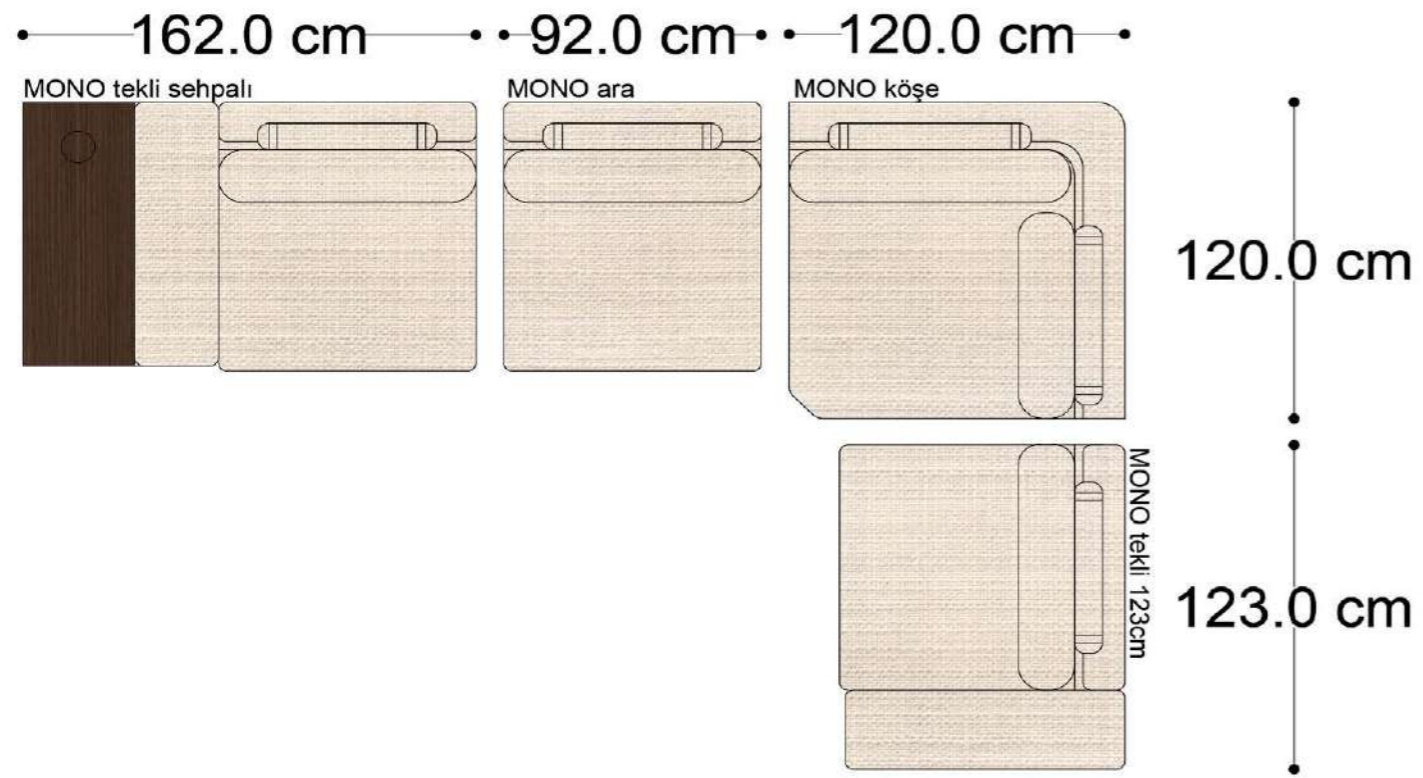

MONO tekli sehpalı

MONO köşe

MONO ara

MONO 3' lü

MONO tekli 123cm

MONO tekli

Mono Köşe Takımı - 1

Mono Köşe Takımı - 6

Mono Köşe Takımı - 11

PABLO

PABLO KÖŞE İKİLİ MODÜL

PABLO KÖŞE İKİLİ ARA MODÜL

PABLO KÖŞE ARA MODÜL

PABLO KÖŞE TEKLİ MODÜL

PABLO KÖŞE RELAX MODÜL

• 144.5 cm • 80.0 cm • 104.0 cm •
PABLO KÖŞE İKİLİ ARA MODÜL PABLO KÖŞE ARA MODÜL PABLO KÖŞE TEKLİ MODÜL