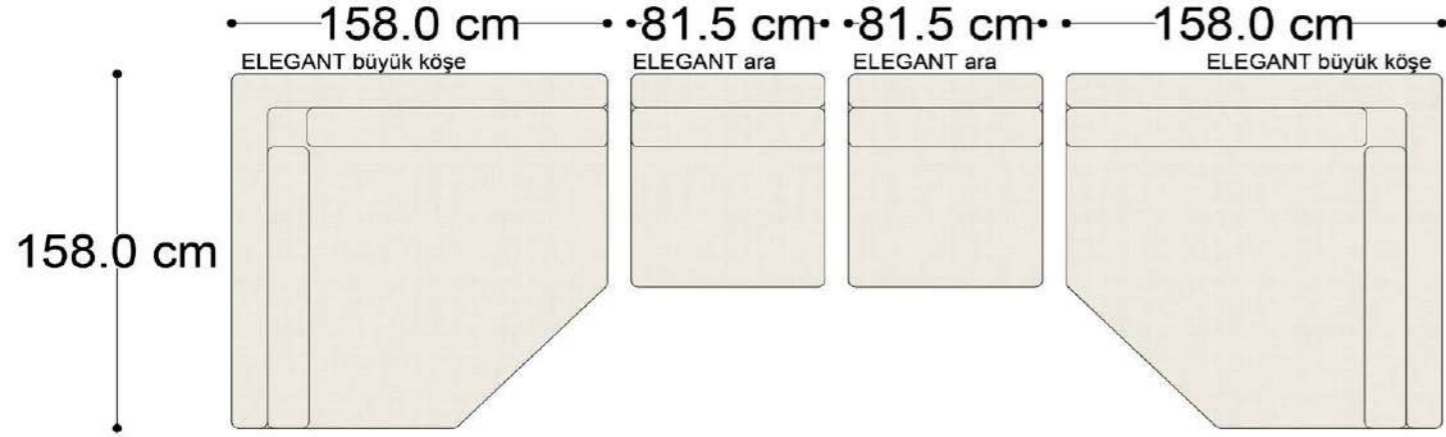

ELEGANT

Elegant Köşe Takımı - 1

Elegant Köşe Takımı - 2

Elegant Köşe Takımı - 6

Elegant Köşe Takımı - 8

Elegant Köşe Takımı - 9

Elegant Köşe Takımı - 12

Elegant Köşe Takımı - 14

Mono Köşe Takımı - 11

PABLO

PABLO KÖŞE İKİLİ MODÜL

PABLO KÖŞE İKİLİ ARA MODÜL

PABLO KÖŞE ARA MODÜL

PABLO KÖŞE TEKLİ MODÜL

PABLO KÖŞE RELAX MODÜL

• 144.5 cm • 80.0 cm • 104.0 cm •
PABLO KÖŞE İKİLİ ARA MODÜL PABLO KÖŞE ARA MODÜL PABLO KÖŞE TEKLİ MODÜL

• 328.5 cm •
PABLO KÖŞE İKİLİ ARA MODÜL PABLO KÖŞE ARA MODÜL PABLO KÖŞE TEKLİ MODÜL

Pablo Köşe Takımı - 5

Pablo Köşe Takımı - 7

SOHO SEHPALI PUF MODÜL

SOHO KÖŞE MODÜL

SOHO ARA MODÜL

SOHO KİTAPLIKLIL ARA MODÜL