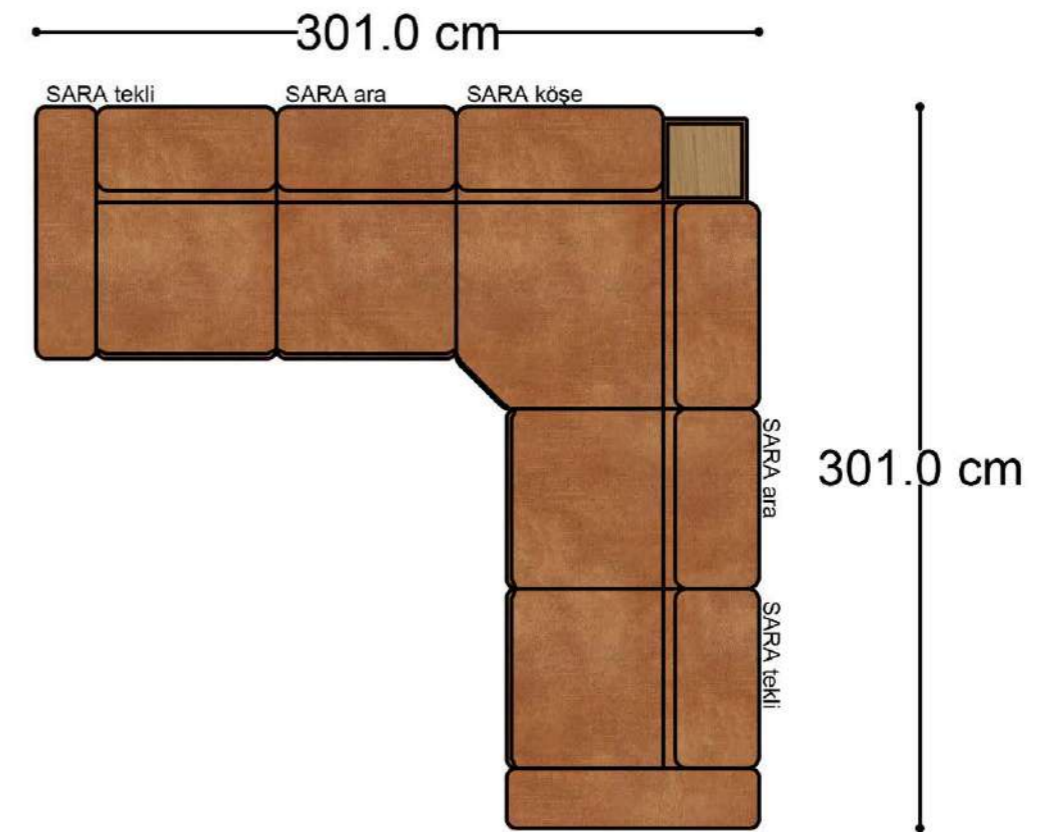

ELEGANT

Elegant Köşe Takımı - 1

Elegant Köşe Takımı - 2

Elegant Köşe Takımı - 6

Elegant Köşe Takımı - 8

Elegant Köşe Takımı - 9

Elegant Köşe Takımı - 12

Elegant Köşe Takımı - 14

SARA

Pralin Köşe Takımı - 8

RECTA 3' lü

RECTA ara

RECTA köşe

RECTA ikili

RECTA relax

MONO

Mono Köşe Takımı - 11

PABLO

PABLO KÖŞE İKİLİ MODÜL

PABLO KÖŞE İKİLİ ARA MODÜL

PABLO KÖŞE ARA MODÜL

PABLO KÖŞE TEKLİ MODÜL

PABLO KÖŞE RELAX MODÜL

• 144.5 cm • 80.0 cm • 104.0 cm •
PABLO KÖŞE İKİLİ ARA MODÜL PABLO KÖŞE ARA MODÜL PABLO KÖŞE TEKLİ MODÜL

• 328.5 cm •
PABLO KÖŞE İKİLİ ARA MODÜL PABLO KÖŞE ARA MODÜL PABLO KÖŞE TEKLİ MODÜL

Pablo Köşe Takımı - 5

Pablo Köşe Takımı - 7

SOHO SEHPALI PUF MODÜL

SOHO KÖŞE MODÜL

SOHO ARA MODÜL

SOHO KİTAPLIKLIL ARA MODÜL