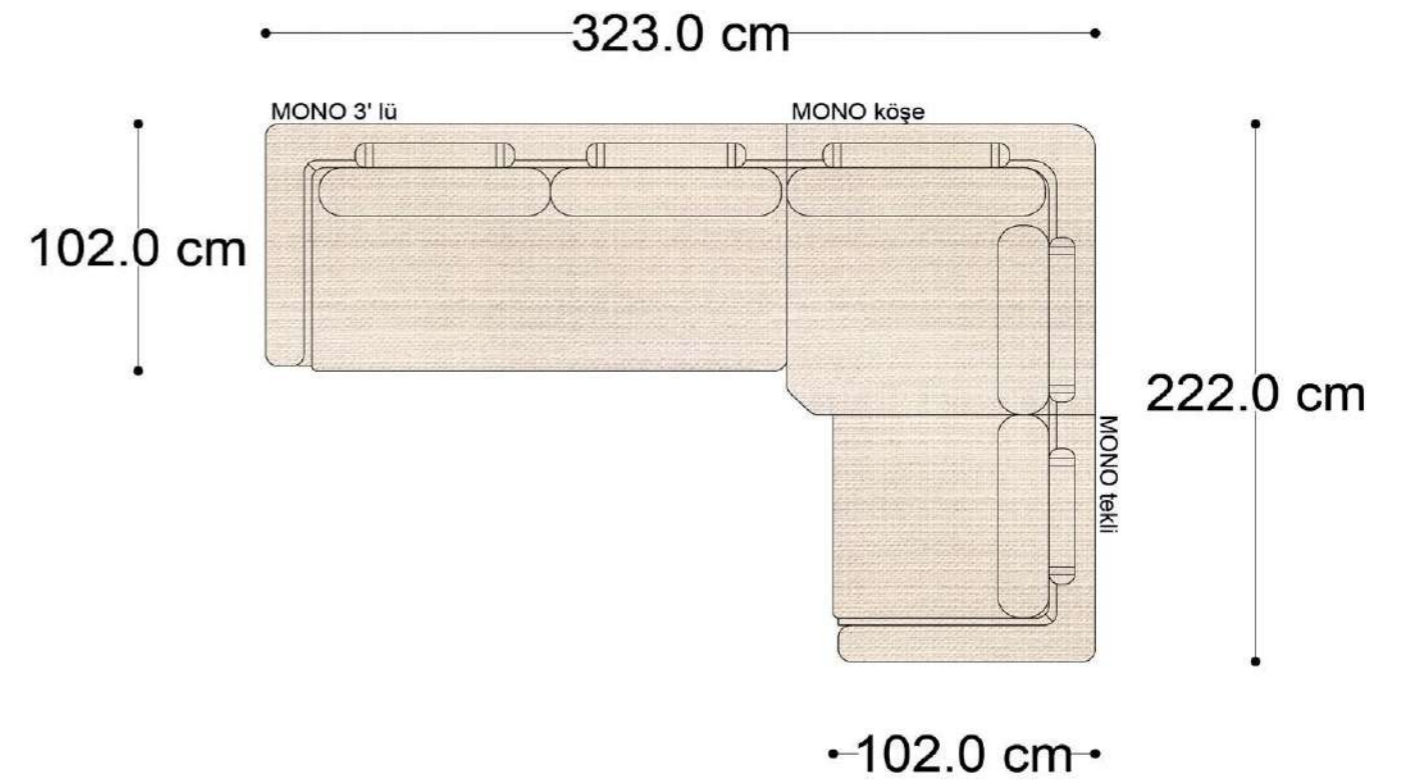

MONO tekli sehpalı

MONO köşe

MONO ara

MONO 3' lü

MONO tekli 123cm

MONO tekli

Mono Köşe Takımı - 1

Mono Köşe Takımı - 6

Mono Köşe Takımı - 11

PABLO

PABLO KÖŞE İKİLİ MODÜL

PABLO KÖŞE İKİLİ ARA MODÜL

PABLO KÖŞE ARA MODÜL

PABLO KÖŞE TEKLİ MODÜL

PABLO KÖŞE RELAX MODÜL

• 144.5 cm • 80.0 cm • 104.0 cm •
PABLO KÖŞE İKİLİ ARA MODÜL PABLO KÖŞE ARA MODÜL PABLO KÖŞE TEKLİ MODÜL

• 328.5 cm •
PABLO KÖŞE İKİLİ ARA MODÜL PABLO KÖŞE ARA MODÜL PABLO KÖŞE TEKLİ MODÜL

Pablo Köşe Takımı - 5

Pablo Köşe Takımı - 7

SOHO SEHPALI PUF MODÜL

SOHO KÖŞE MODÜL

SOHO ARA MODÜL

SOHO KİTAPLIKLIL ARA MODÜL