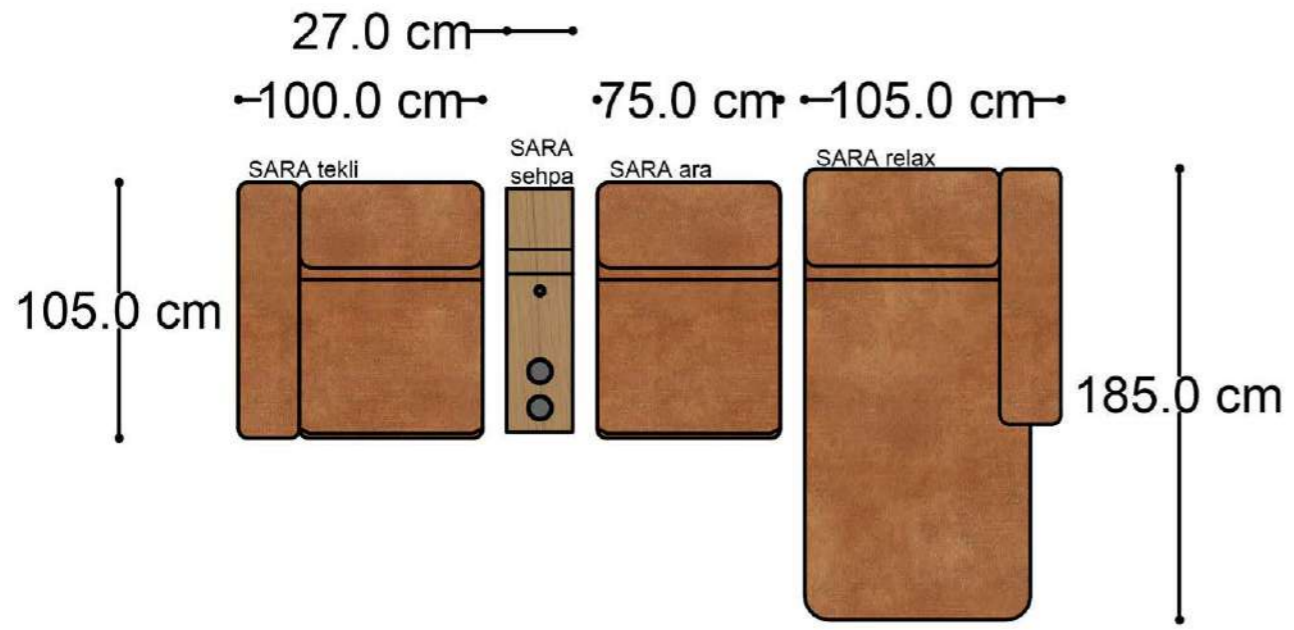

SARA

Pralin Köşe Takımı - 8

RECTA 3' lü

RECTA ara

RECTA köşe

RECTA ikili

RECTA relax

MONO

MONO tekli sehpalı

MONO köşe

MONO ara

MONO 3' lü

MONO tekli 123cm

MONO tekli

Mono Köşe Takımı - 1

Mono Köşe Takımı - 6

Mono Köşe Takımı - 11

PABLO

PABLO KÖŞE İKİLİ MODÜL

PABLO KÖŞE İKİLİ ARA MODÜL

PABLO KÖŞE ARA MODÜL

PABLO KÖŞE TEKLİ MODÜL

PABLO KÖŞE RELAX MODÜL

• 144.5 cm • 80.0 cm • 104.0 cm •
PABLO KÖŞE İKİLİ ARA MODÜL PABLO KÖŞE ARA MODÜL PABLO KÖŞE TEKLİ MODÜL

• 328.5 cm •
PABLO KÖŞE İKİLİ ARA MODÜL PABLO KÖŞE ARA MODÜL PABLO KÖŞE TEKLİ MODÜL

Pablo Köşe Takımı - 5

Pablo Köşe Takımı - 7

SOHO SEHPALI PUF MODÜL

SOHO KÖŞE MODÜL

SOHO ARA MODÜL

SOHO KİTAPLIKLIL ARA MODÜL