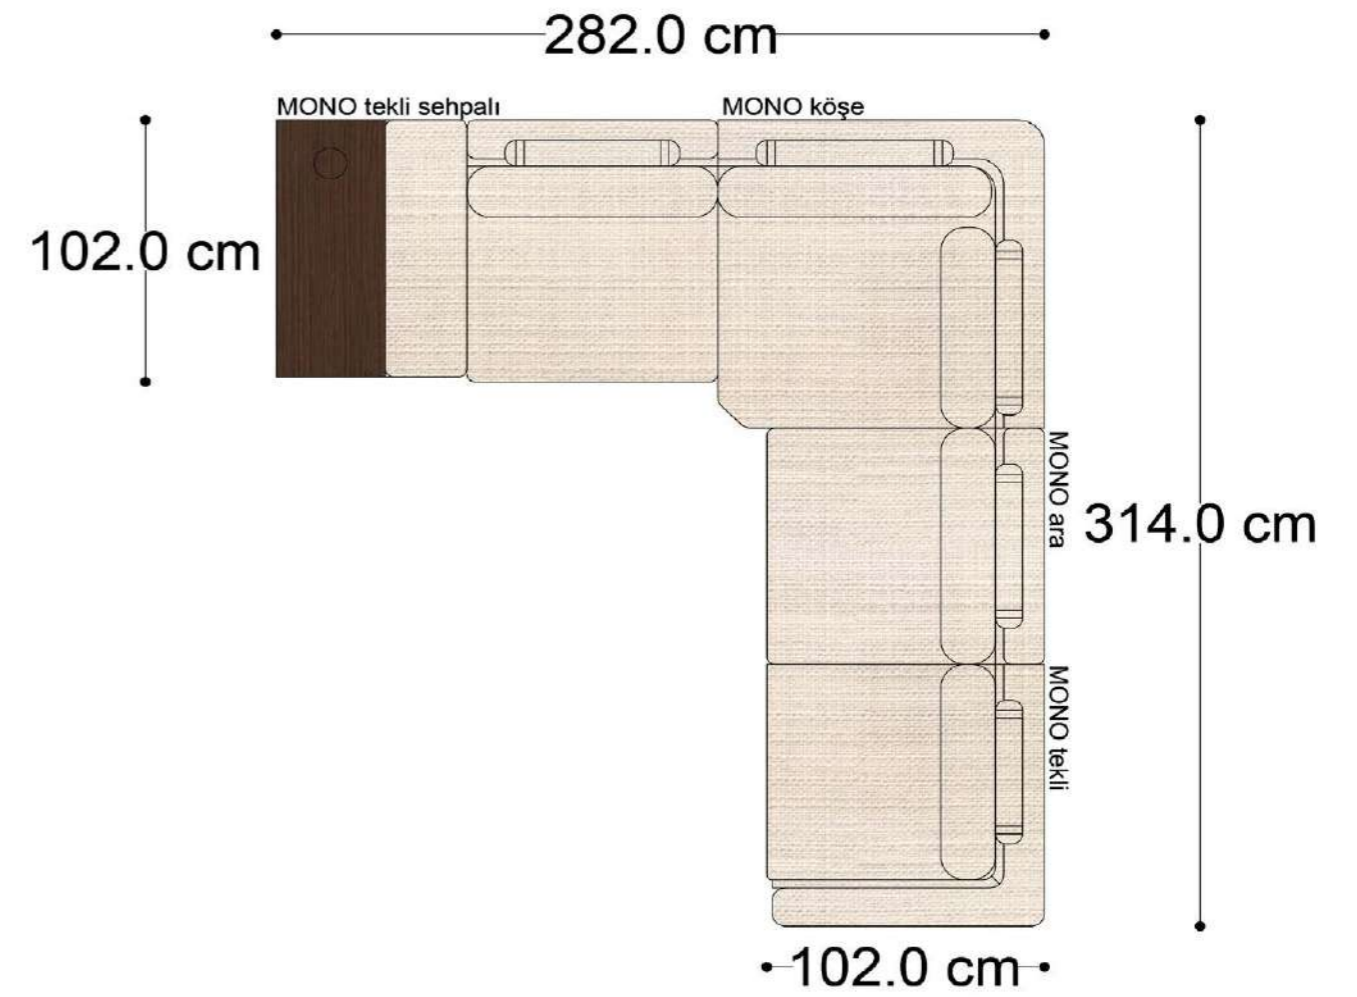

MONO tekli sehpalı

MONO köşe

MONO ara

MONO 3' lü

MONO tekli 123cm

MONO tekli

Mono Köşe Takımı - 1

Mono Köşe Takımı - 6

Mono Köşe Takımı - 11

PABLO

PABLO KÖŞE İKİLİ MODÜL

PABLO KÖŞE İKİLİ ARA MODÜL

PABLO KÖŞE ARA MODÜL

PABLO KÖŞE TEKLİ MODÜL

PABLO KÖŞE RELAX MODÜL

• 144.5 cm • 80.0 cm • 104.0 cm •
PABLO KÖŞE İKİLİ ARA MODÜL PABLO KÖŞE ARA MODÜL PABLO KÖŞE TEKLİ MODÜL

• 328.5 cm •
PABLO KÖŞE İKİLİ ARA MODÜL PABLO KÖŞE ARA MODÜL PABLO KÖŞE TEKLİ MODÜL

Pablo Köşe Takımı - 5

Pablo Köşe Takımı - 7

SOHO SEHPALI PUF MODÜL

SOHO KÖŞE MODÜL

SOHO ARA MODÜL

SOHO KİTAPLIKLIL ARA MODÜL