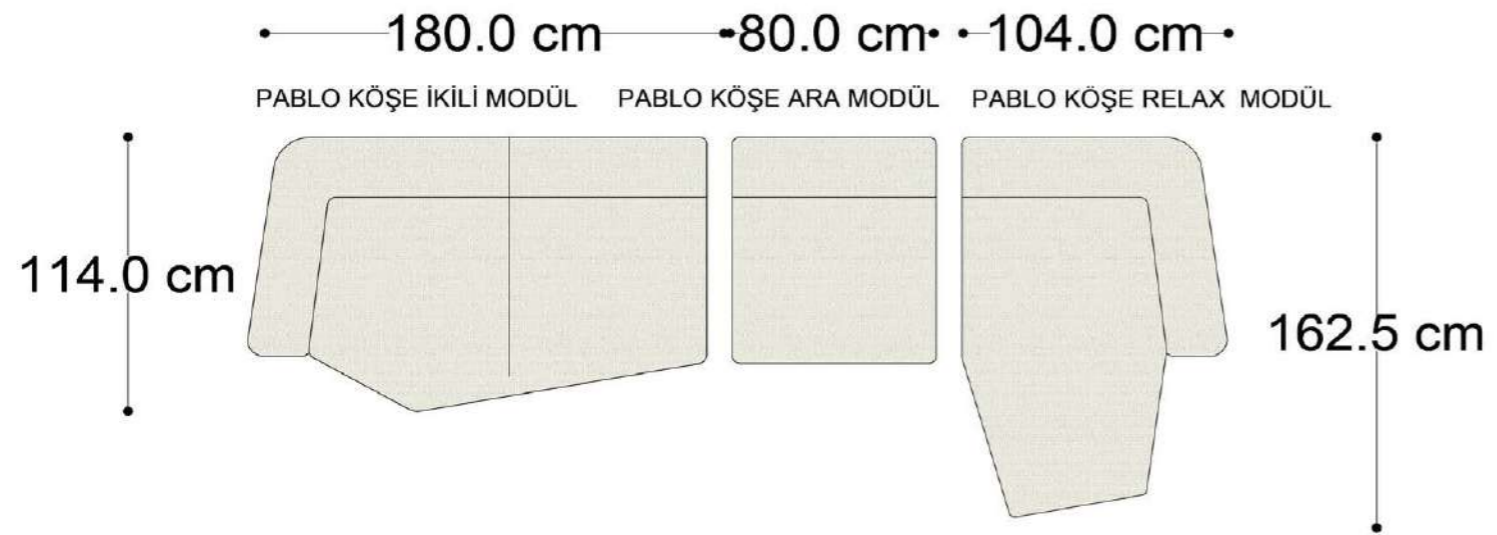

MONO tekli sehpalı

MONO köşe

MONO ara

MONO 3' lü

MONO tekli 123cm

MONO tekli

Mono Köşe Takımı - 1

Mono Köşe Takımı - 6

Mono Köşe Takımı - 11

PABLO

PABLO KÖŞE İKİLİ MODÜL

PABLO KÖŞE İKİLİ ARA MODÜL

PABLO KÖŞE ARA MODÜL

PABLO KÖŞE TEKLİ MODÜL

PABLO KÖŞE RELAX MODÜL

• 144.5 cm • 80.0 cm • 104.0 cm •
PABLO KÖŞE İKİLİ ARA MODÜL PABLO KÖŞE ARA MODÜL PABLO KÖŞE TEKLİ MODÜL

• 328.5 cm •
PABLO KÖŞE İKİLİ ARA MODÜL PABLO KÖŞE ARA MODÜL PABLO KÖŞE TEKLİ MODÜL

Pablo Köşe Takımı - 5

Pablo Köşe Takımı - 7

SOHO SEHPALI PUF MODÜL

SOHO KÖŞE MODÜL

SOHO ARA MODÜL

SOHO KİTAPLIKLIL ARA MODÜL