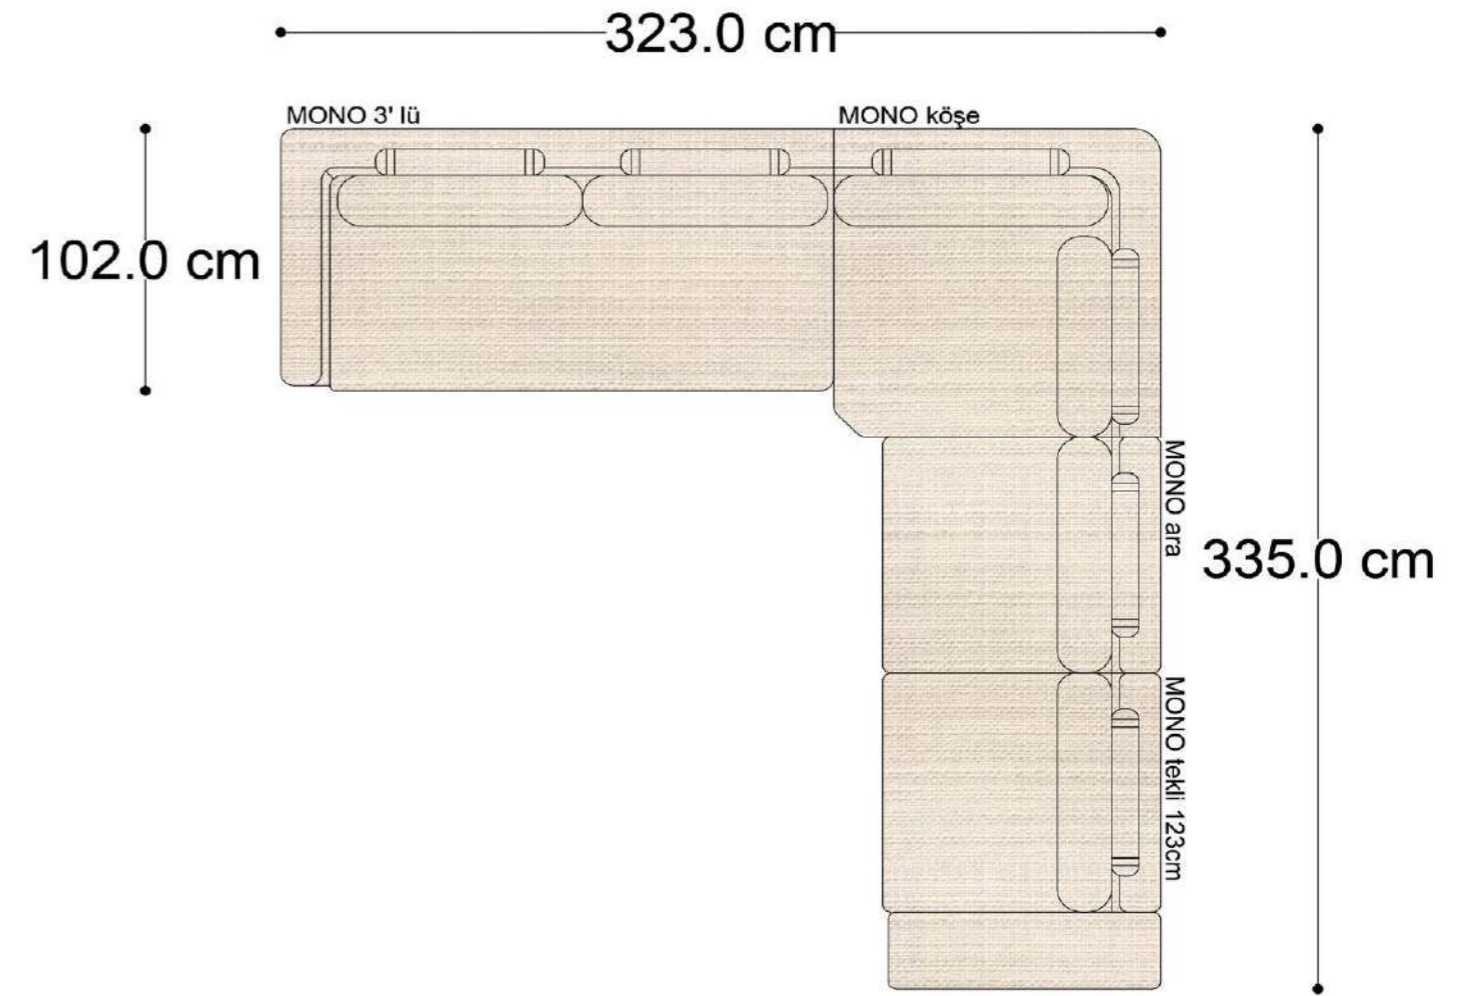

MONO tekli sehpalı

MONO köşe

MONO ara

MONO 3' lü

MONO tekli 123cm

MONO tekli

Mono Köşe Takımı - 1

Mono Köşe Takımı - 6

Mono Köşe Takımı - 11

PABLO

PABLO KÖŞE İKİLİ MODÜL

PABLO KÖŞE İKİLİ ARA MODÜL

PABLO KÖŞE ARA MODÜL

PABLO KÖŞE TEKLİ MODÜL

PABLO KÖŞE RELAX MODÜL

• 144.5 cm • 80.0 cm • 104.0 cm •
PABLO KÖŞE İKİLİ ARA MODÜL PABLO KÖŞE ARA MODÜL PABLO KÖŞE TEKLİ MODÜL

• 328.5 cm •
PABLO KÖŞE İKİLİ ARA MODÜL PABLO KÖŞE ARA MODÜL PABLO KÖŞE TEKLİ MODÜL

Pablo Köşe Takımı - 5

Pablo Köşe Takımı - 7

SOHO SEHPALI PUF MODÜL

SOHO KÖŞE MODÜL

SOHO ARA MODÜL

SOHO KİTAPLIKLIL ARA MODÜL