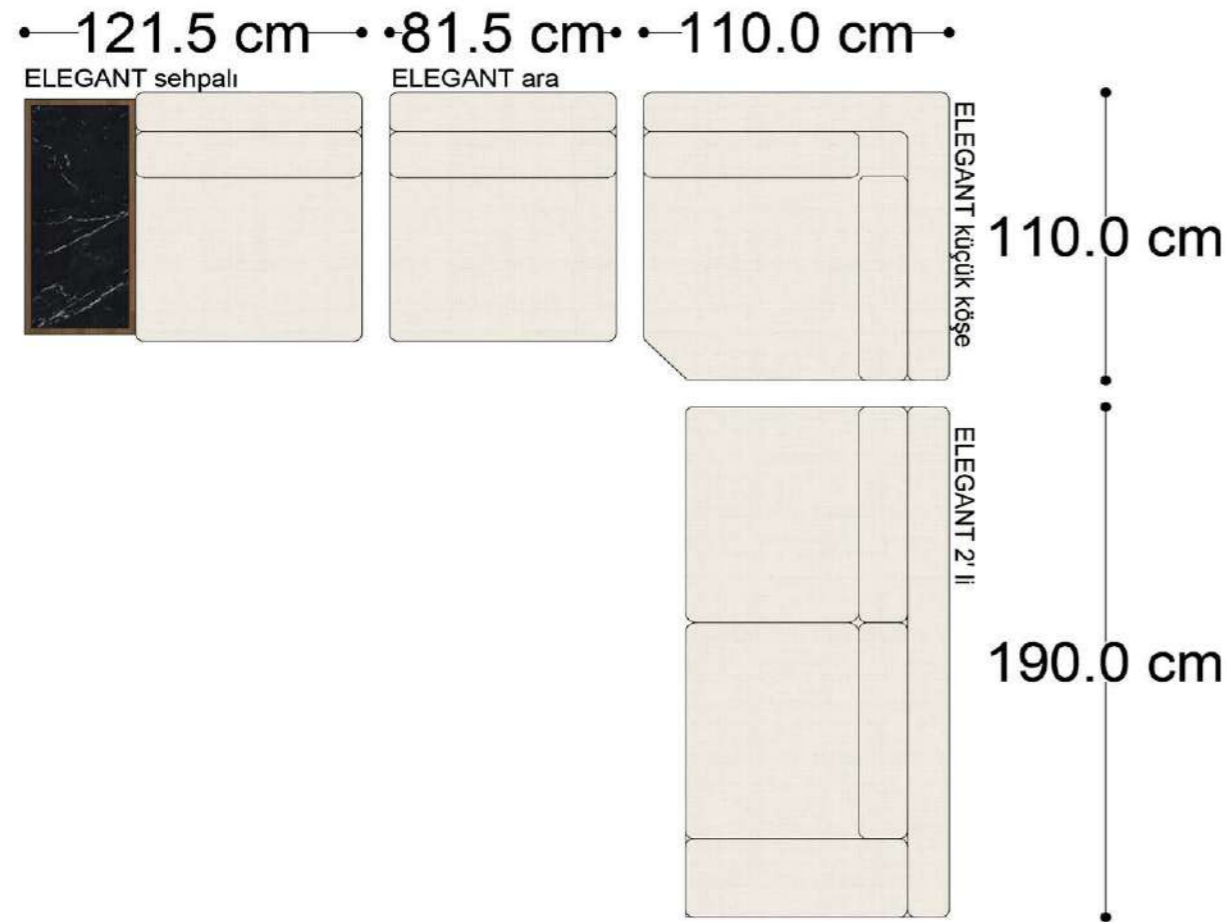

ELEGANT

Elegant Köşe Takımı - 1

Elegant Köşe Takımı - 2

Elegant Köşe Takımı - 6

Elegant Köşe Takımı - 8

Elegant Köşe Takımı - 9

Elegant Köşe Takımı - 12

Elegant Köşe Takımı - 14

Mono Köşe Takımı - 11

PABLO

PABLO KÖŞE İKİLİ MODÜL

PABLO KÖŞE İKİLİ ARA MODÜL

PABLO KÖŞE ARA MODÜL

PABLO KÖŞE TEKLİ MODÜL

PABLO KÖŞE RELAX MODÜL

• 144.5 cm • 80.0 cm • 104.0 cm •
PABLO KÖŞE İKİLİ ARA MODÜL PABLO KÖŞE ARA MODÜL PABLO KÖŞE TEKLİ MODÜL

• 328.5 cm •
PABLO KÖŞE İKİLİ ARA MODÜL PABLO KÖŞE ARA MODÜL PABLO KÖŞE TEKLİ MODÜL

Pablo Köşe Takımı - 5

Pablo Köşe Takımı - 7

SOHO SEHPALI PUF MODÜL

SOHO KÖŞE MODÜL

SOHO ARA MODÜL

SOHO KİTAPLIKLIL ARA MODÜL