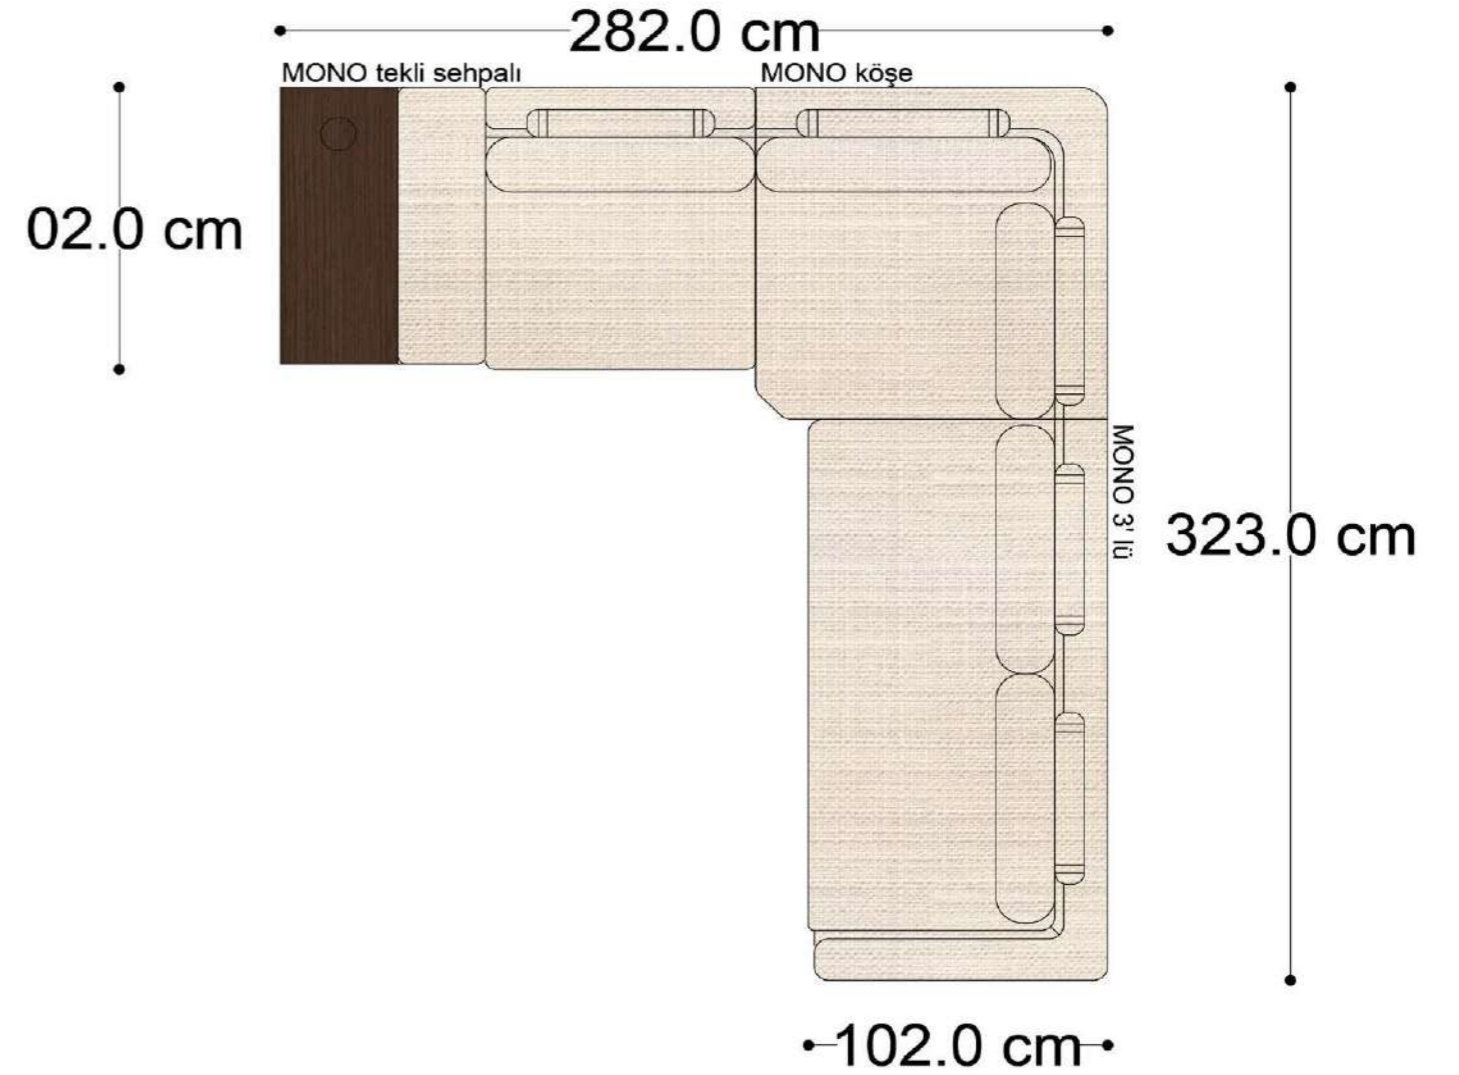

MONO tekli sehpalı

MONO köşe

MONO ara

MONO 3' lü

MONO tekli 123cm

MONO tekli

Mono Köşe Takımı - 1

Mono Köşe Takımı - 6

Mono Köşe Takımı - 11

PABLO

PABLO KÖŞE İKİLİ MODÜL

PABLO KÖŞE İKİLİ ARA MODÜL

PABLO KÖŞE ARA MODÜL

PABLO KÖŞE TEKLİ MODÜL

PABLO KÖŞE RELAX MODÜL

• 144.5 cm • 80.0 cm • 104.0 cm •
PABLO KÖŞE İKİLİ ARA MODÜL PABLO KÖŞE ARA MODÜL PABLO KÖŞE TEKLİ MODÜL

• 328.5 cm •
PABLO KÖŞE İKİLİ ARA MODÜL PABLO KÖŞE ARA MODÜL PABLO KÖŞE TEKLİ MODÜL

Pablo Köşe Takımı - 5

Pablo Köşe Takımı - 7

SOHO SEHPALI PUF MODÜL

SOHO KÖŞE MODÜL

SOHO ARA MODÜL

SOHO KİTAPLIKLIL ARA MODÜL