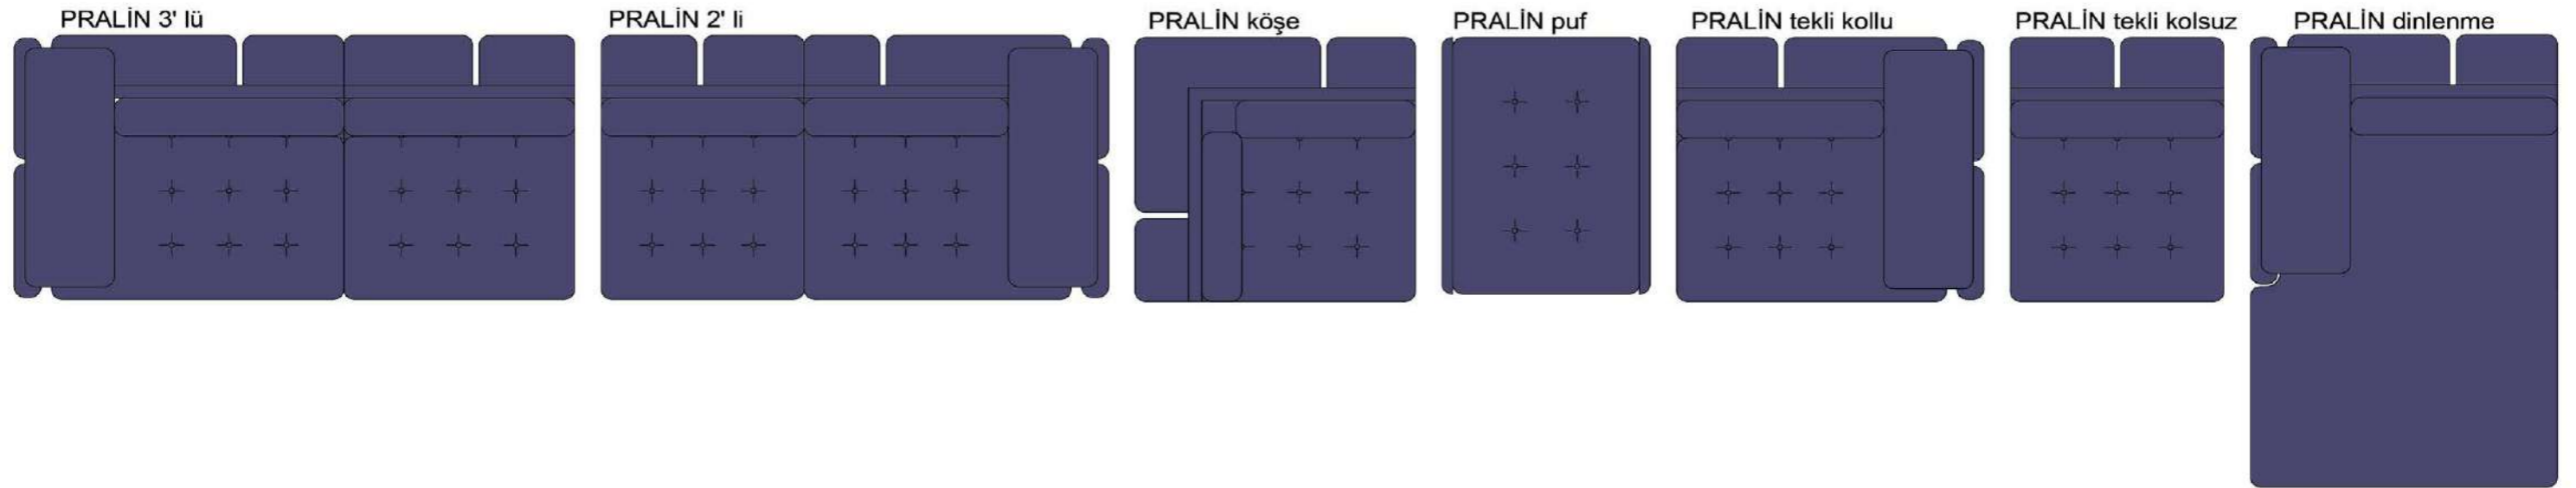

SARA

Pralin Köşe Takımı - 8

RECTA 3' lü

RECTA ara

RECTA köşe

RECTA ikili

RECTA relax

MONO

MONO tekli sehpalı

MONO köşe

MONO ara

MONO 3' lü

MONO tekli 123cm

MONO tekli

Mono Köşe Takımı - 1

Mono Köşe Takımı - 6

Mono Köşe Takımı - 11

PABLO

PABLO KÖŞE İKİLİ MODÜL

PABLO KÖŞE İKİLİ ARA MODÜL

PABLO KÖŞE ARA MODÜL

PABLO KÖŞE TEKLİ MODÜL

PABLO KÖŞE RELAX MODÜL

• 144.5 cm • 80.0 cm • 104.0 cm •
PABLO KÖŞE İKİLİ ARA MODÜL PABLO KÖŞE ARA MODÜL PABLO KÖŞE TEKLİ MODÜL

• 328.5 cm •
PABLO KÖŞE İKİLİ ARA MODÜL PABLO KÖŞE ARA MODÜL PABLO KÖŞE TEKLİ MODÜL

Pablo Köşe Takımı - 5

Pablo Köşe Takımı - 7

SOHO SEHPALI PUF MODÜL

SOHO KÖŞE MODÜL

SOHO ARA MODÜL

SOHO KİTAPLIKLIL ARA MODÜL