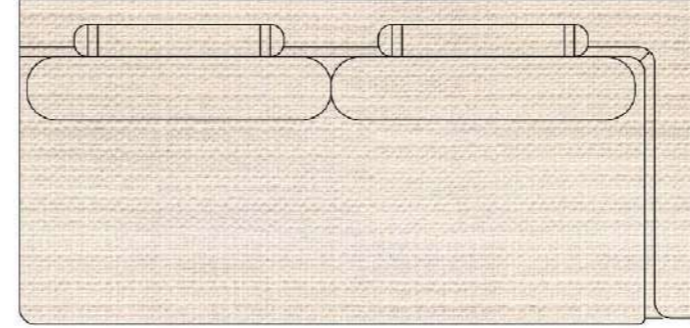

MONO tekli sehpalı

MONO köşe

MONO ara

MONO 3' lü

MONO tekli 123cm

MONO tekli

Mono Köşe Takımı - 1

Mono Köşe Takımı - 6

Mono Köşe Takımı - 11

PABLO

PABLO KÖŞE İKİLİ MODÜL

PABLO KÖŞE İKİLİ ARA MODÜL

PABLO KÖŞE ARA MODÜL

PABLO KÖŞE TEKLİ MODÜL

PABLO KÖŞE RELAX MODÜL

• 144.5 cm • 80.0 cm • 104.0 cm •
PABLO KÖŞE İKİLİ ARA MODÜL PABLO KÖŞE ARA MODÜL PABLO KÖŞE TEKLİ MODÜL