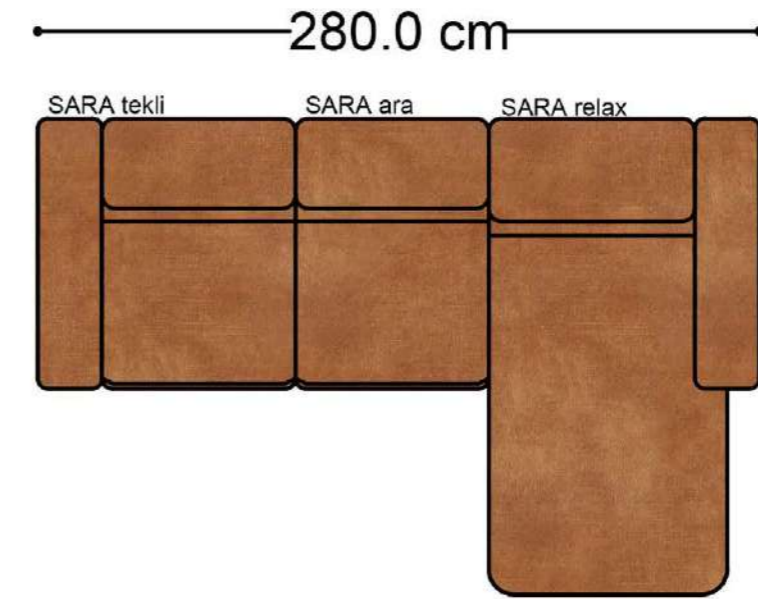

SARA

Pralin Köşe Takımı - 8

RECTA 3' lü

RECTA ara

RECTA köşe

RECTA ikili

RECTA relax

MONO

MONO tekli sehpalı

MONO köşe

MONO ara

MONO 3' lü

MONO tekli 123cm

MONO tekli

Mono Köşe Takımı - 1

Mono Köşe Takımı - 6

Mono Köşe Takımı - 11

PABLO

PABLO KÖŞE İKİLİ MODÜL

PABLO KÖŞE İKİLİ ARA MODÜL

PABLO KÖŞE ARA MODÜL

PABLO KÖŞE TEKLİ MODÜL

PABLO KÖŞE RELAX MODÜL

• 144.5 cm • 80.0 cm • 104.0 cm •
PABLO KÖŞE İKİLİ ARA MODÜL PABLO KÖŞE ARA MODÜL PABLO KÖŞE TEKLİ MODÜL

• 328.5 cm •
PABLO KÖŞE İKİLİ ARA MODÜL PABLO KÖŞE ARA MODÜL PABLO KÖŞE TEKLİ MODÜL

Pablo Köşe Takımı - 5

Pablo Köşe Takımı - 7

SOHO SEHPALI PUF MODÜL

SOHO KÖŞE MODÜL

SOHO ARA MODÜL

SOHO KİTAPLIKLIL ARA MODÜL