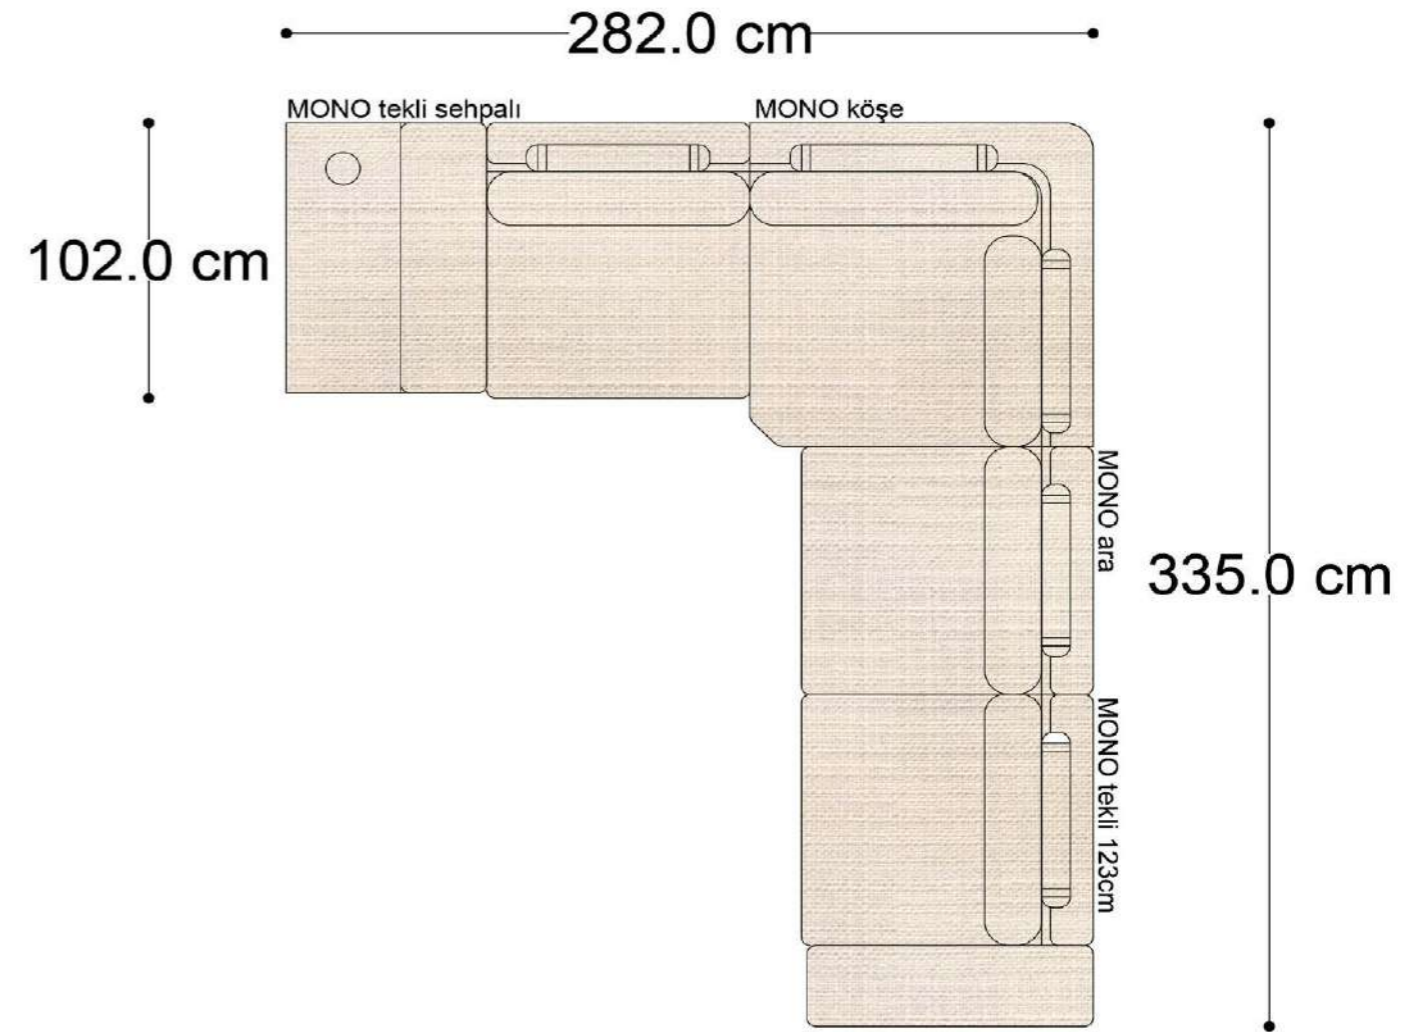

MONO tekli sehpalı

MONO köşe

MONO ara

MONO 3' lü

MONO tekli 123cm

MONO tekli

Mono Köşe Takımı - 1

Mono Köşe Takımı - 6

Mono Köşe Takımı - 11

PABLO

PABLO KÖŞE İKİLİ MODÜL

PABLO KÖŞE İKİLİ ARA MODÜL

PABLO KÖŞE ARA MODÜL

PABLO KÖŞE TEKLİ MODÜL

PABLO KÖŞE RELAX MODÜL

• 144.5 cm • 80.0 cm • 104.0 cm •
PABLO KÖŞE İKİLİ ARA MODÜL PABLO KÖŞE ARA MODÜL PABLO KÖŞE TEKLİ MODÜL

• 328.5 cm •
PABLO KÖŞE İKİLİ ARA MODÜL PABLO KÖŞE ARA MODÜL PABLO KÖŞE TEKLİ MODÜL

Pablo Köşe Takımı - 5

Pablo Köşe Takımı - 7

SOHO SEHPALI PUF MODÜL

SOHO KÖŞE MODÜL

SOHO ARA MODÜL

SOHO KİTAPLIKLIL ARA MODÜL