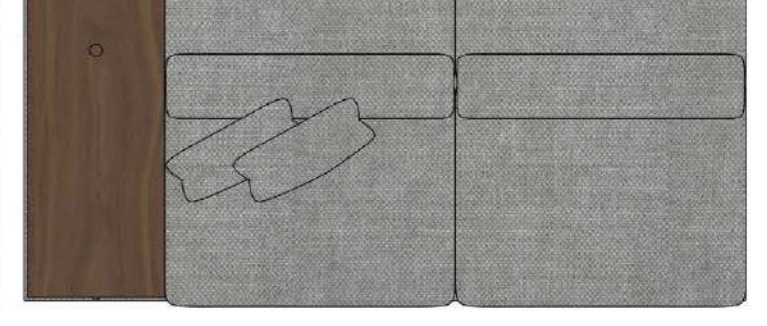

SOHO ÇEKMECELİ İKİLİ MODÜL