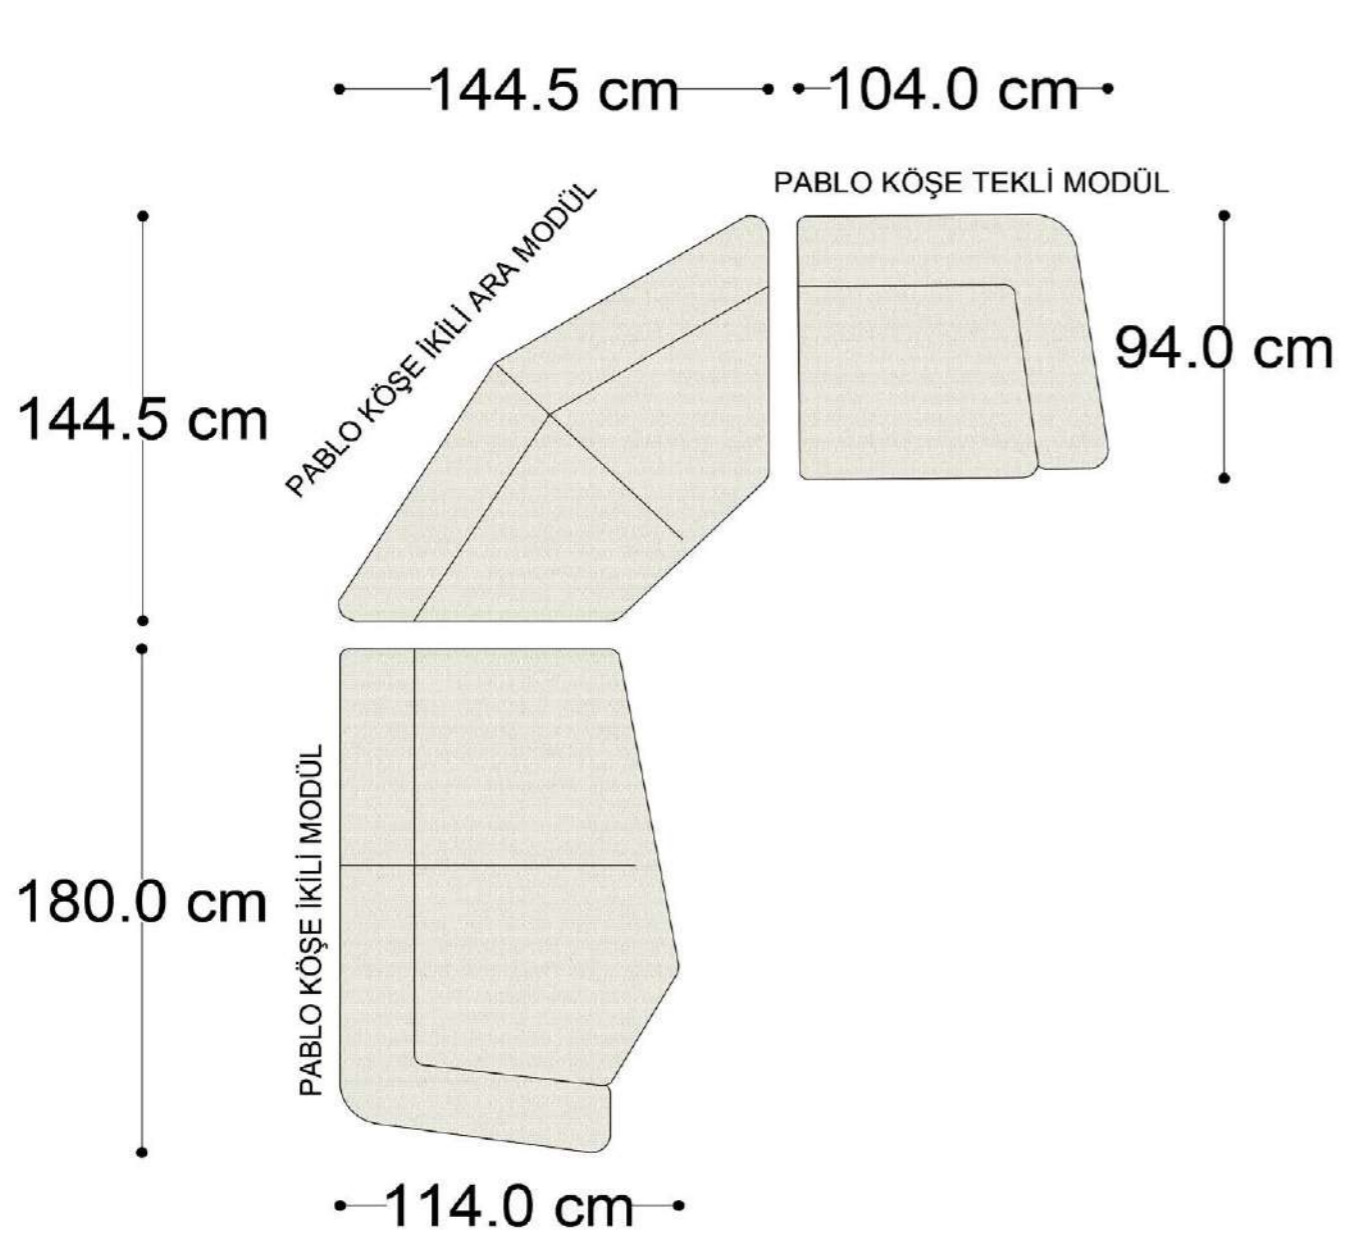

MONO tekli sehpalı

MONO köşe

MONO ara

MONO 3' lü

MONO tekli 123cm

MONO tekli

Mono Köşe Takımı - 1

Mono Köşe Takımı - 6

Mono Köşe Takımı - 11

PABLO

PABLO KÖŞE İKİLİ MODÜL

PABLO KÖŞE İKİLİ ARA MODÜL

PABLO KÖŞE ARA MODÜL

PABLO KÖŞE TEKLİ MODÜL

PABLO KÖŞE RELAX MODÜL

• 144.5 cm • 80.0 cm • 104.0 cm •
PABLO KÖŞE İKİLİ ARA MODÜL PABLO KÖŞE ARA MODÜL PABLO KÖŞE TEKLİ MODÜL

• 328.5 cm •
PABLO KÖŞE İKİLİ ARA MODÜL PABLO KÖŞE ARA MODÜL PABLO KÖŞE TEKLİ MODÜL

Pablo Köşe Takımı - 5

Pablo Köşe Takımı - 7

SOHO SEHPALI PUF MODÜL

SOHO KÖŞE MODÜL

SOHO ARA MODÜL

SOHO KİTAPLIKLIL ARA MODÜL