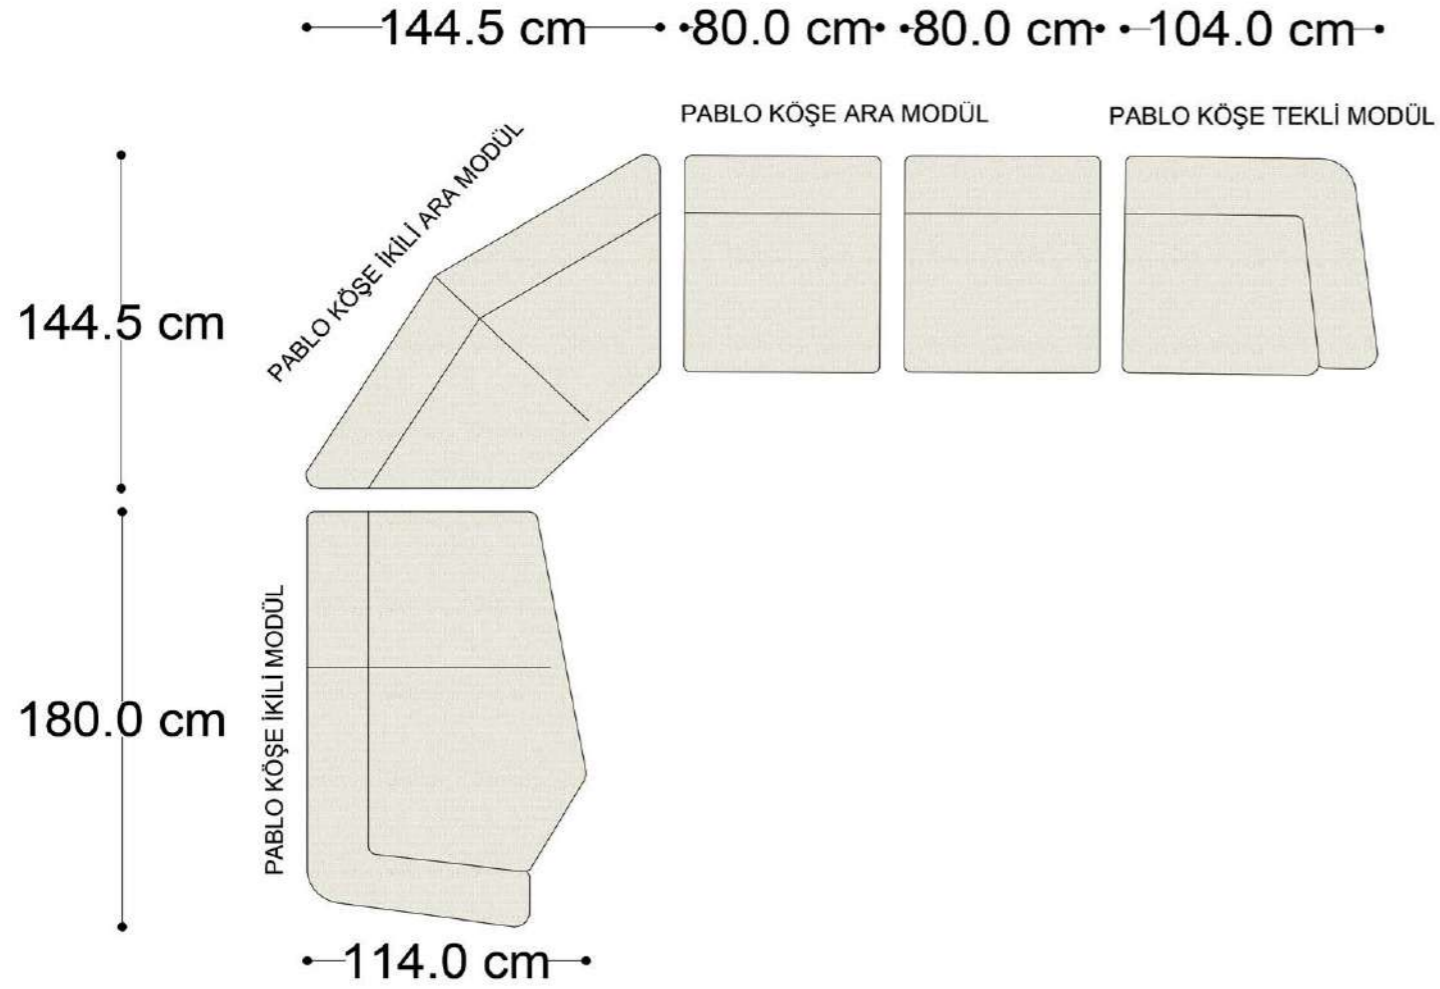

MONO tekli sehpalı

MONO köşe

MONO ara

MONO 3' lü

MONO tekli 123cm

MONO tekli

Mono Köşe Takımı - 1

Mono Köşe Takımı - 6

Mono Köşe Takımı - 11

PABLO

PABLO KÖŞE İKİLİ MODÜL

PABLO KÖŞE İKİLİ ARA MODÜL

PABLO KÖŞE ARA MODÜL

PABLO KÖŞE TEKLİ MODÜL

PABLO KÖŞE RELAX MODÜL

• 144.5 cm • 80.0 cm • 104.0 cm •
PABLO KÖŞE İKİLİ ARA MODÜL PABLO KÖŞE ARA MODÜL PABLO KÖŞE TEKLİ MODÜL

• 328.5 cm •
PABLO KÖŞE İKİLİ ARA MODÜL PABLO KÖŞE ARA MODÜL PABLO KÖŞE TEKLİ MODÜL

Pablo Köşe Takımı - 5

Pablo Köşe Takımı - 7

SOHO SEHPALI PUF MODÜL

SOHO KÖŞE MODÜL

SOHO ARA MODÜL

SOHO KİTAPLIKLIL ARA MODÜL