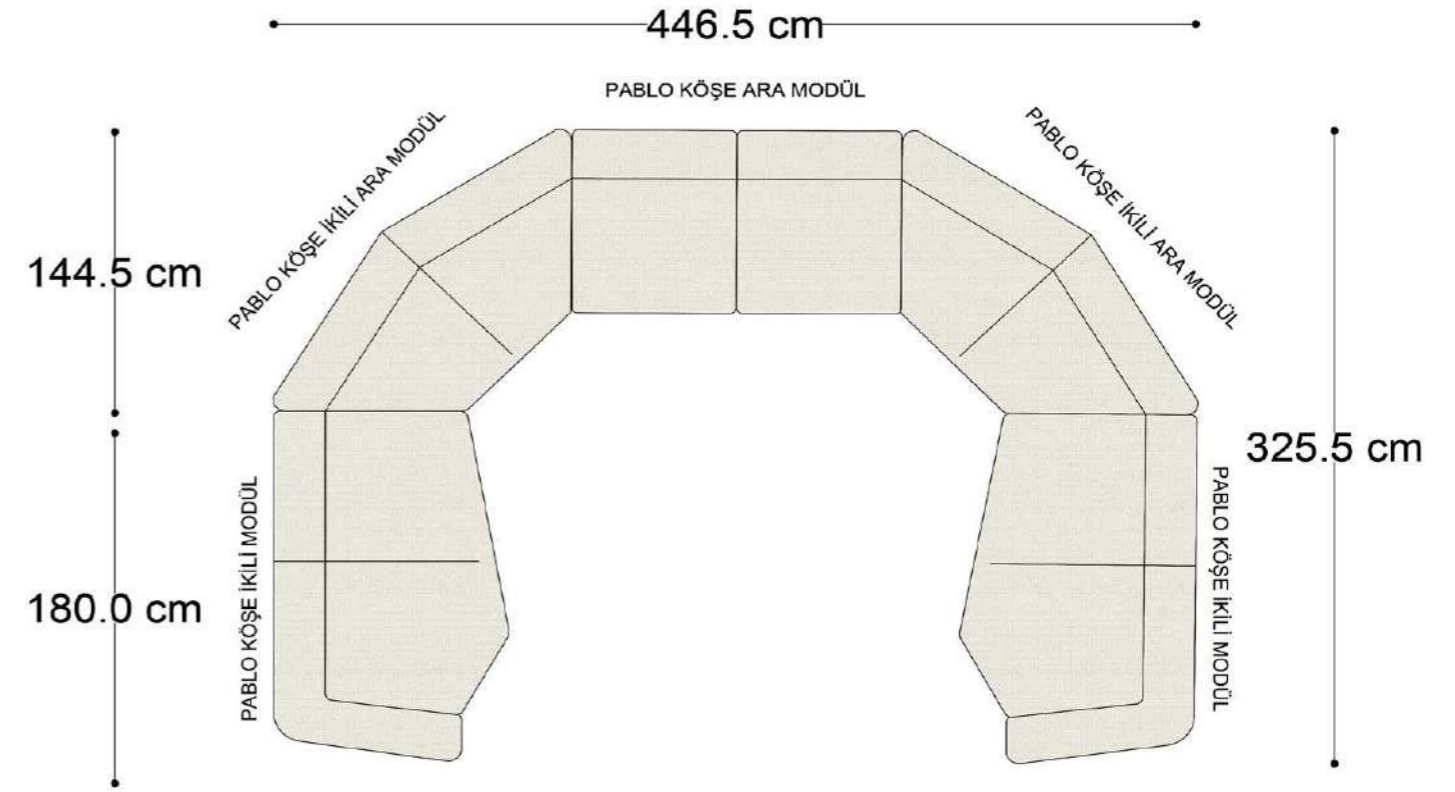

Mono Köşe Takımı - 11

PABLO

PABLO KÖŞE İKİLİ MODÜL

PABLO KÖŞE İKİLİ ARA MODÜL

PABLO KÖŞE ARA MODÜL

PABLO KÖŞE TEKLİ MODÜL

PABLO KÖŞE RELAX MODÜL

• 144.5 cm • 80.0 cm • 104.0 cm •
PABLO KÖŞE İKİLİ ARA MODÜL PABLO KÖŞE ARA MODÜL PABLO KÖŞE TEKLİ MODÜL

• 328.5 cm •
PABLO KÖŞE İKİLİ ARA MODÜL PABLO KÖŞE ARA MODÜL PABLO KÖŞE TEKLİ MODÜL

Pablo Köşe Takımı - 5

Pablo Köşe Takımı - 7

SOHO SEHPALI PUF MODÜL

SOHO KÖŞE MODÜL

SOHO ARA MODÜL

SOHO KİTAPLIKLIL ARA MODÜL