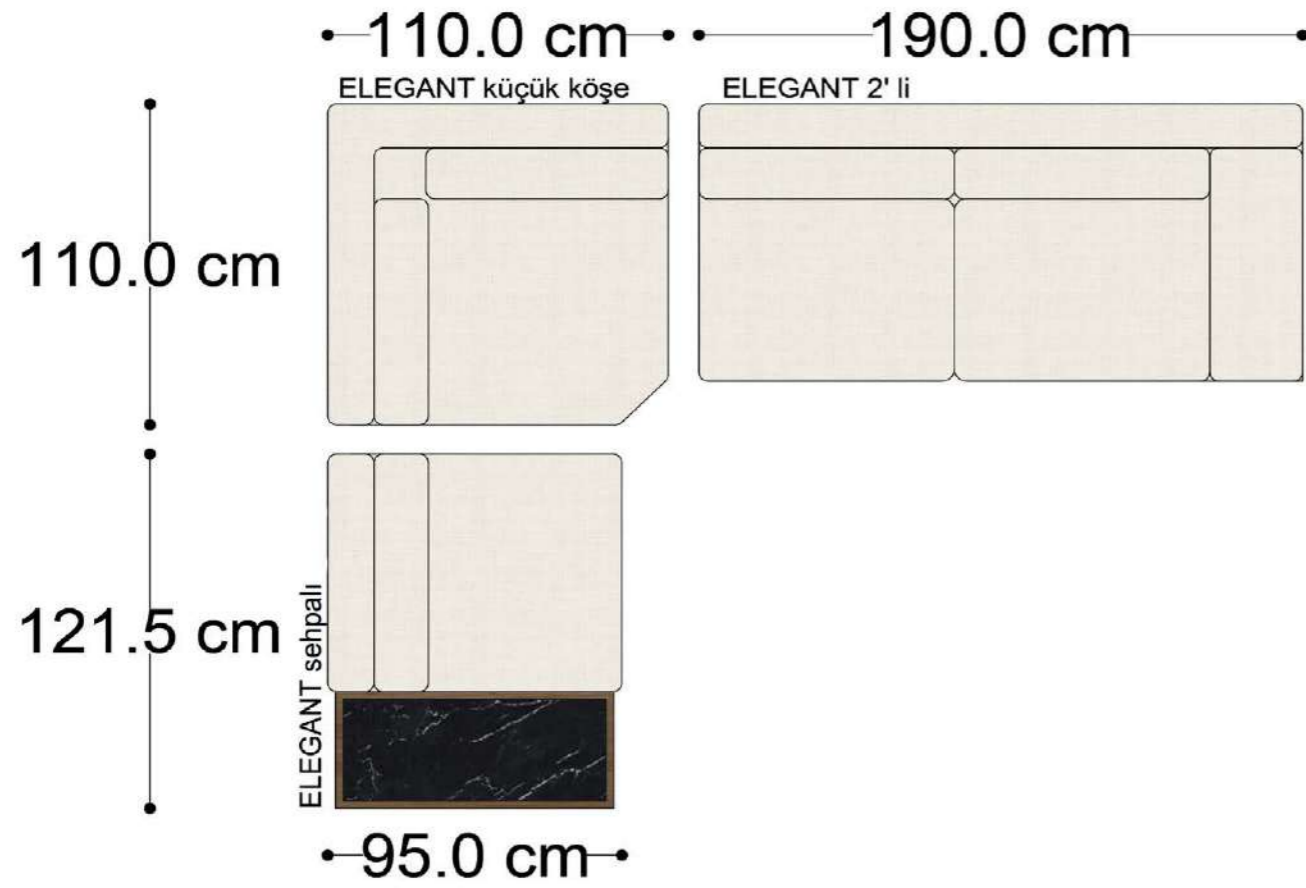

ELEGANT

Elegant Köşe Takımı - 1

Elegant Köşe Takımı - 2

Elegant Köşe Takımı - 6

Elegant Köşe Takımı - 8

Elegant Köşe Takımı - 9

Elegant Köşe Takımı - 12

Elegant Köşe Takımı - 14

Mono Köşe Takımı - 11

PABLO

PABLO KÖŞE İKİLİ MODÜL

PABLO KÖŞE İKİLİ ARA MODÜL

PABLO KÖŞE ARA MODÜL

PABLO KÖŞE TEKLİ MODÜL

PABLO KÖŞE RELAX MODÜL

• 144.5 cm • 80.0 cm • 104.0 cm •
PABLO KÖŞE İKİLİ ARA MODÜL PABLO KÖŞE ARA MODÜL PABLO KÖŞE TEKLİ MODÜL

• 328.5 cm •
PABLO KÖŞE İKİLİ ARA MODÜL PABLO KÖŞE ARA MODÜL PABLO KÖŞE TEKLİ MODÜL

Pablo Köşe Takımı - 5

Pablo Köşe Takımı - 7

SOHO SEHPALI PUF MODÜL

SOHO KÖŞE MODÜL

SOHO ARA MODÜL

SOHO KİTAPLIKLIL ARA MODÜL