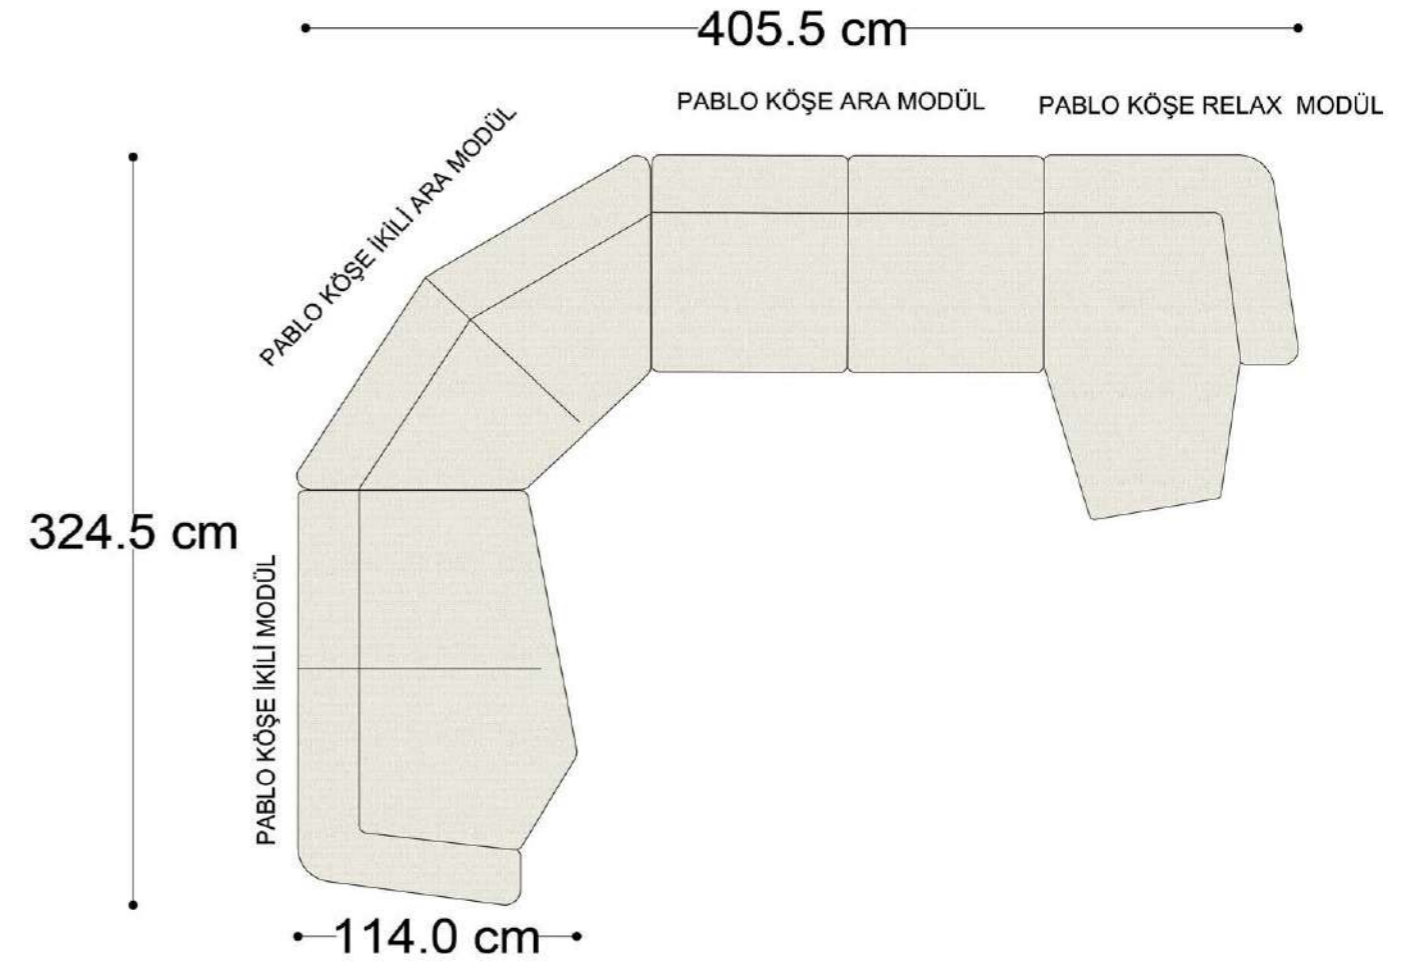

MONO tekli sehpalı

MONO köşe

MONO ara

MONO 3' lü

MONO tekli 123cm

MONO tekli

Mono Köşe Takımı - 1

Mono Köşe Takımı - 6

Mono Köşe Takımı - 11

PABLO

PABLO KÖŞE İKİLİ MODÜL

PABLO KÖŞE İKİLİ ARA MODÜL

PABLO KÖŞE ARA MODÜL

PABLO KÖŞE TEKLİ MODÜL

PABLO KÖŞE RELAX MODÜL

• 144.5 cm • 80.0 cm • 104.0 cm •
PABLO KÖŞE İKİLİ ARA MODÜL PABLO KÖŞE ARA MODÜL PABLO KÖŞE TEKLİ MODÜL

• 328.5 cm •
PABLO KÖŞE İKİLİ ARA MODÜL PABLO KÖŞE ARA MODÜL PABLO KÖŞE TEKLİ MODÜL

Pablo Köşe Takımı - 5

Pablo Köşe Takımı - 7

SOHO SEHPALI PUF MODÜL

SOHO KÖŞE MODÜL

SOHO ARA MODÜL

SOHO KİTAPLIKLIL ARA MODÜL