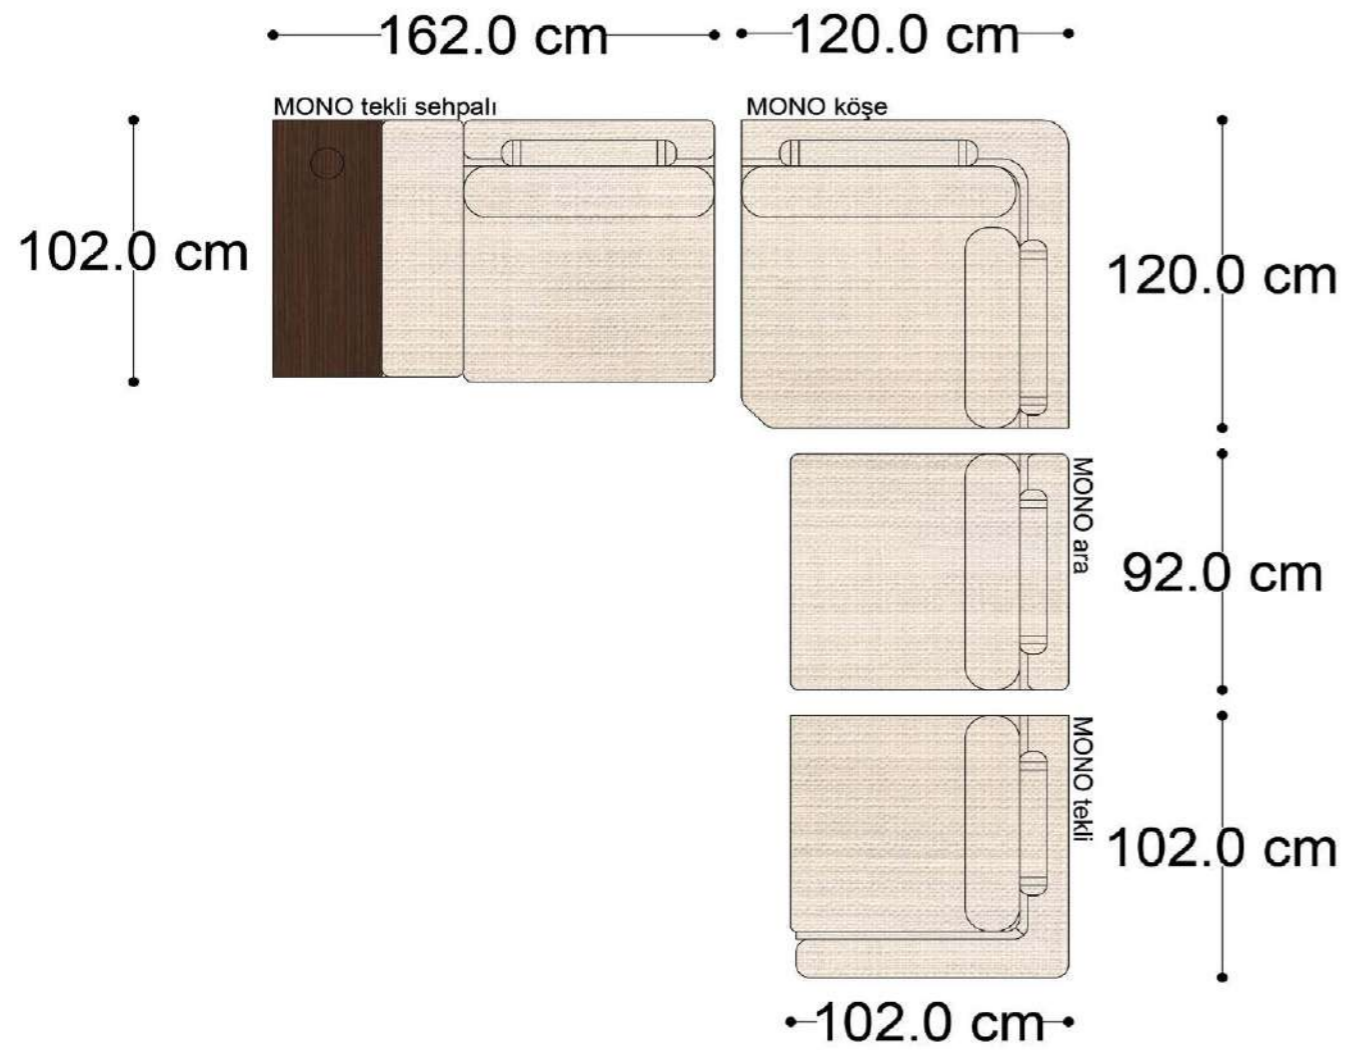

MONO tekli sehpalı

MONO köşe

MONO ara

MONO 3' lü

MONO tekli 123cm

MONO tekli

Mono Köşe Takımı - 1

Mono Köşe Takımı - 6

Mono Köşe Takımı - 11

PABLO

PABLO KÖŞE İKİLİ MODÜL

PABLO KÖŞE İKİLİ ARA MODÜL

PABLO KÖŞE ARA MODÜL

PABLO KÖŞE TEKLİ MODÜL

PABLO KÖŞE RELAX MODÜL

• 144.5 cm • 80.0 cm • 104.0 cm •
PABLO KÖŞE İKİLİ ARA MODÜL PABLO KÖŞE ARA MODÜL PABLO KÖŞE TEKLİ MODÜL

• 328.5 cm •
PABLO KÖŞE İKİLİ ARA MODÜL PABLO KÖŞE ARA MODÜL PABLO KÖŞE TEKLİ MODÜL

Pablo Köşe Takımı - 5

Pablo Köşe Takımı - 7

SOHO SEHPALI PUF MODÜL

SOHO KÖŞE MODÜL

SOHO ARA MODÜL

SOHO KİTAPLIKLIL ARA MODÜL