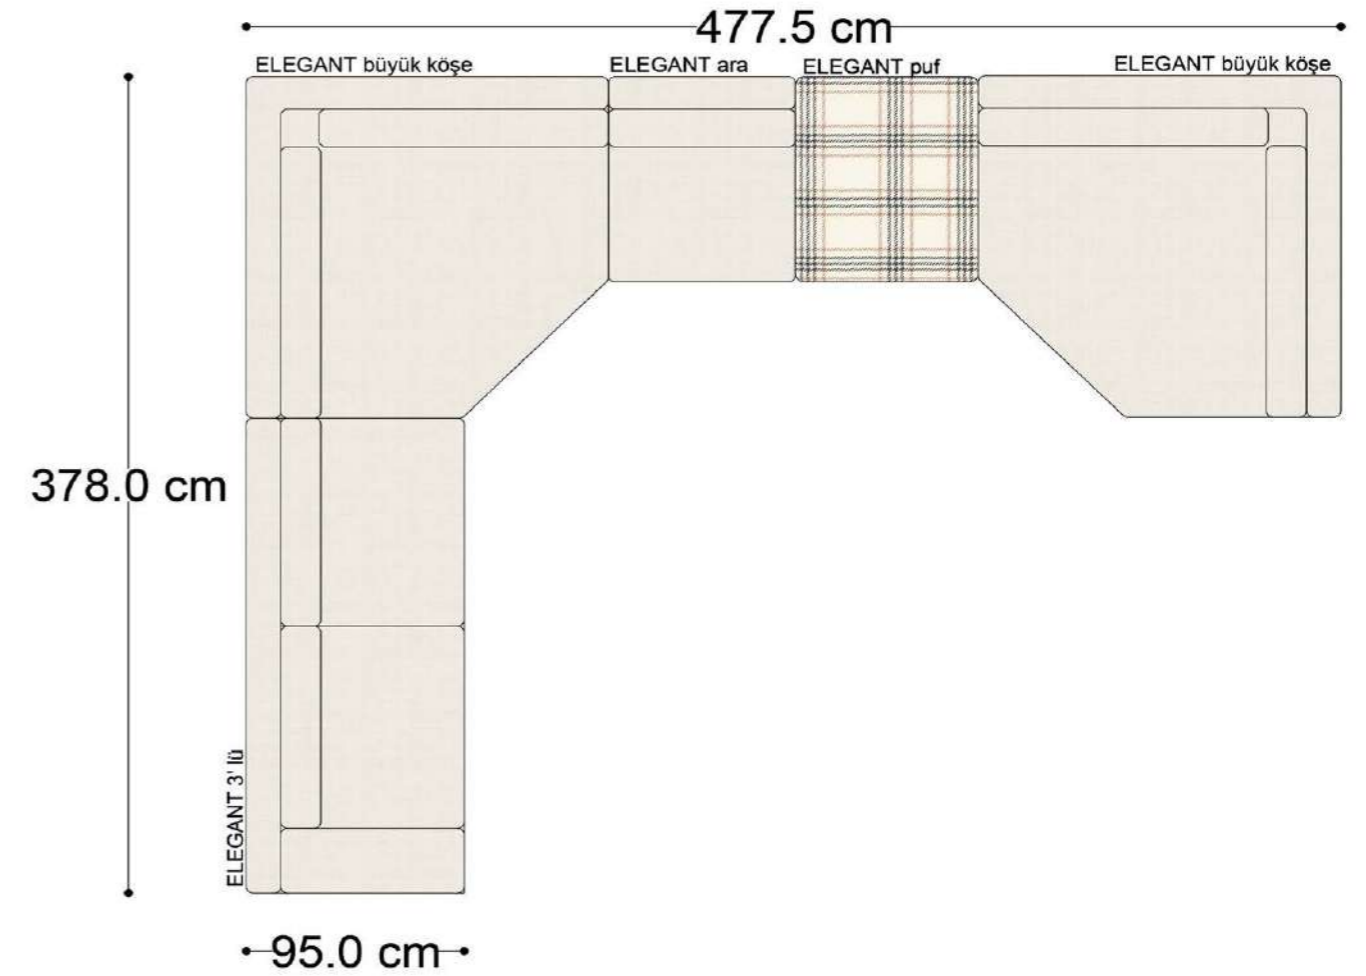

Elegant Köşe Takımı - 8