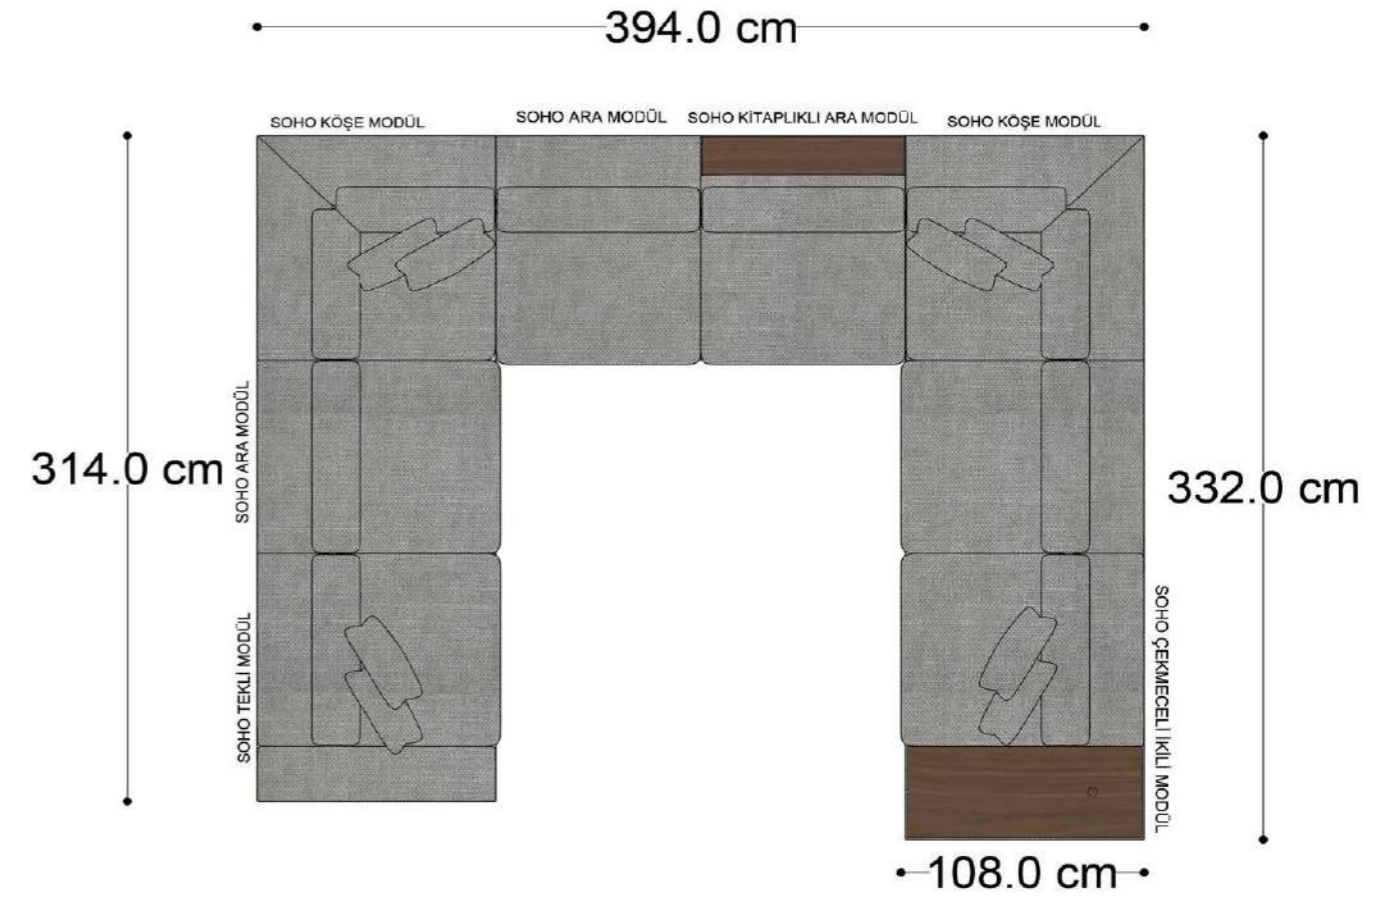

Soho Köşe Takımı - 10