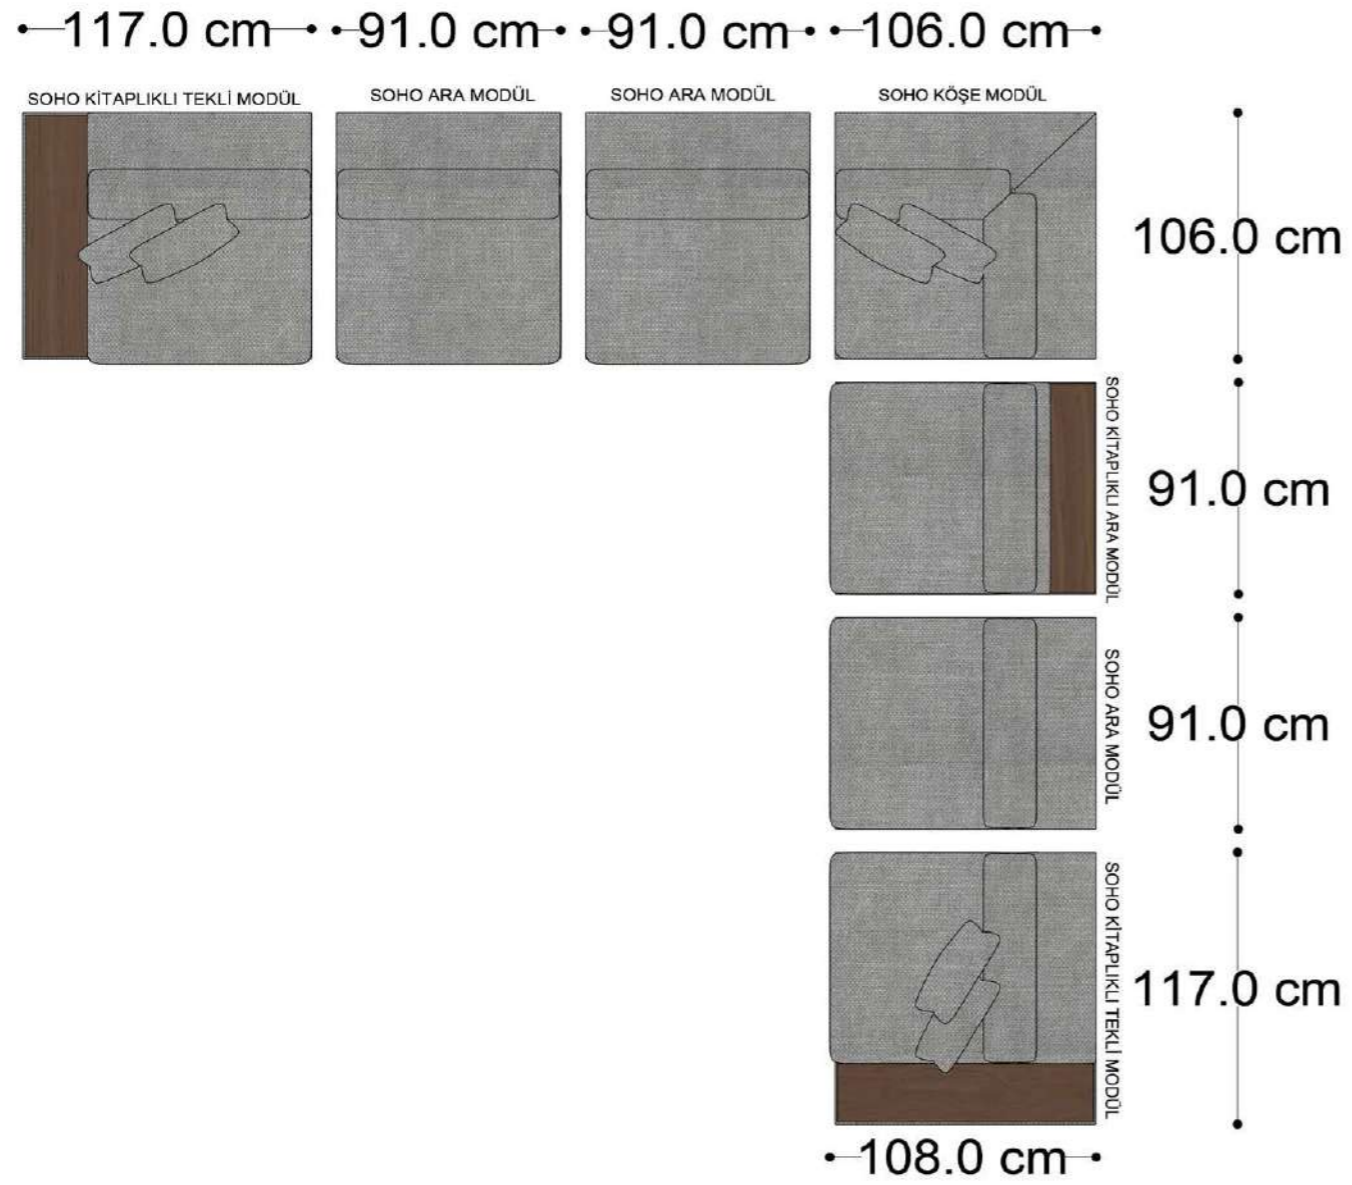

Soho Köşe Takımı - 3