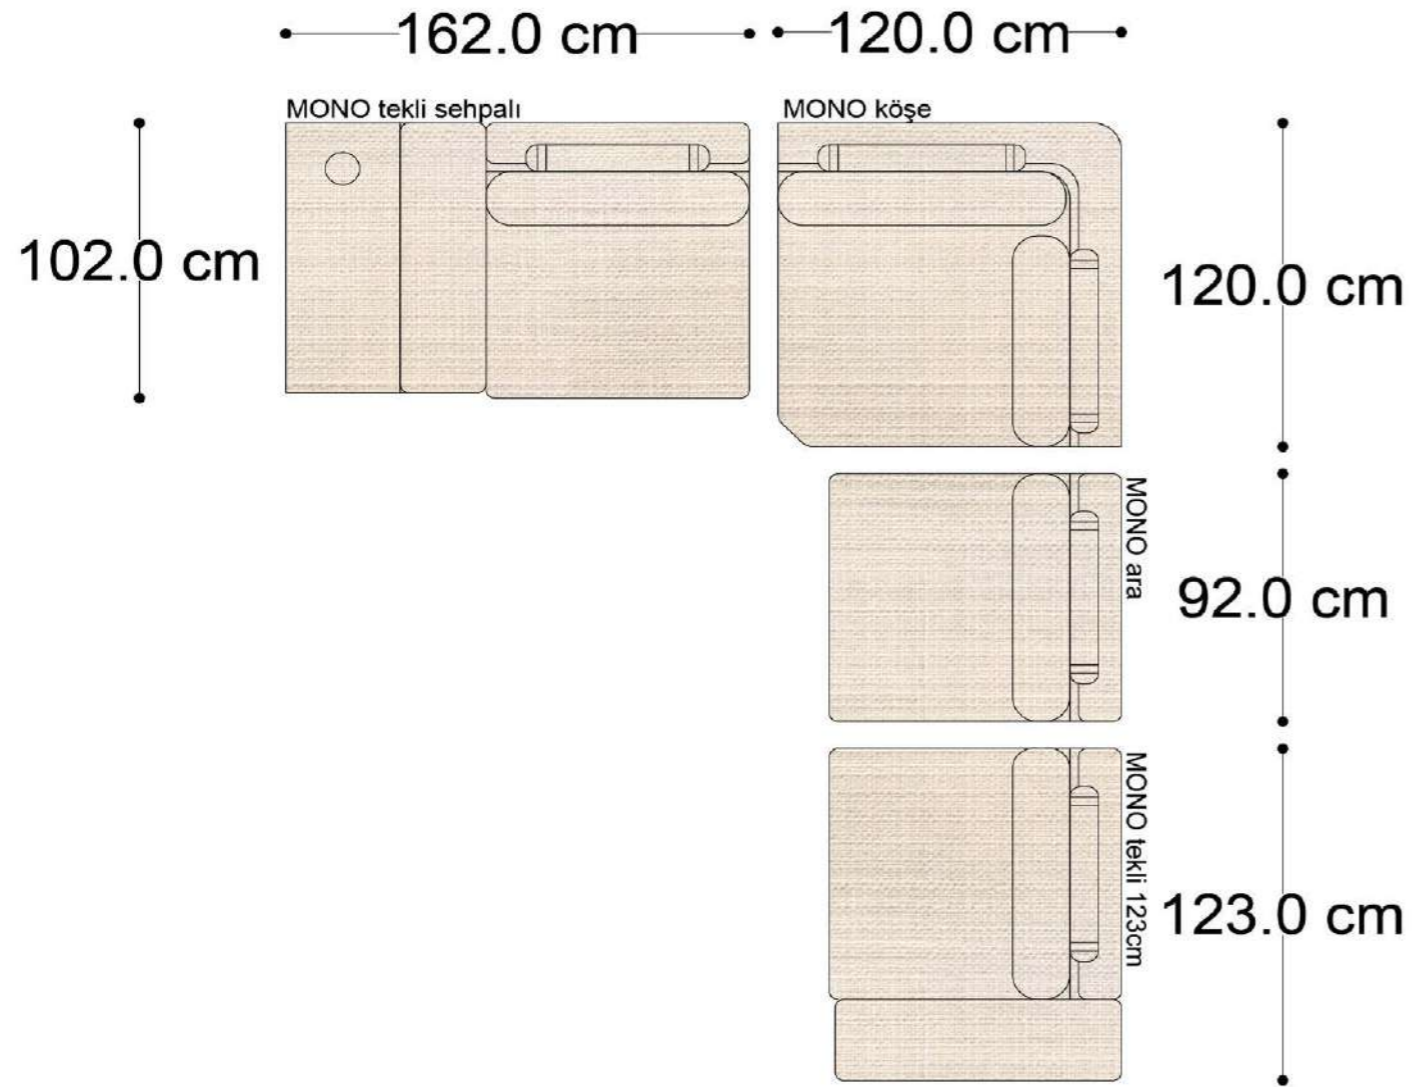

MONO tekli sehpalı

MONO köşe

MONO ara

MONO 3' lü

MONO tekli 123cm

MONO tekli

Mono Köşe Takımı - 1

Mono Köşe Takımı - 6

Mono Köşe Takımı - 11

PABLO

PABLO KÖŞE İKİLİ MODÜL

PABLO KÖŞE İKİLİ ARA MODÜL

PABLO KÖŞE ARA MODÜL

PABLO KÖŞE TEKLİ MODÜL

PABLO KÖŞE RELAX MODÜL

• 144.5 cm • 80.0 cm • 104.0 cm •
PABLO KÖŞE İKİLİ ARA MODÜL PABLO KÖŞE ARA MODÜL PABLO KÖŞE TEKLİ MODÜL

• 328.5 cm •
PABLO KÖŞE İKİLİ ARA MODÜL PABLO KÖŞE ARA MODÜL PABLO KÖŞE TEKLİ MODÜL

Pablo Köşe Takımı - 5

Pablo Köşe Takımı - 7

SOHO SEHPALI PUF MODÜL

SOHO KÖŞE MODÜL

SOHO ARA MODÜL

SOHO KİTAPLIKLIL ARA MODÜL