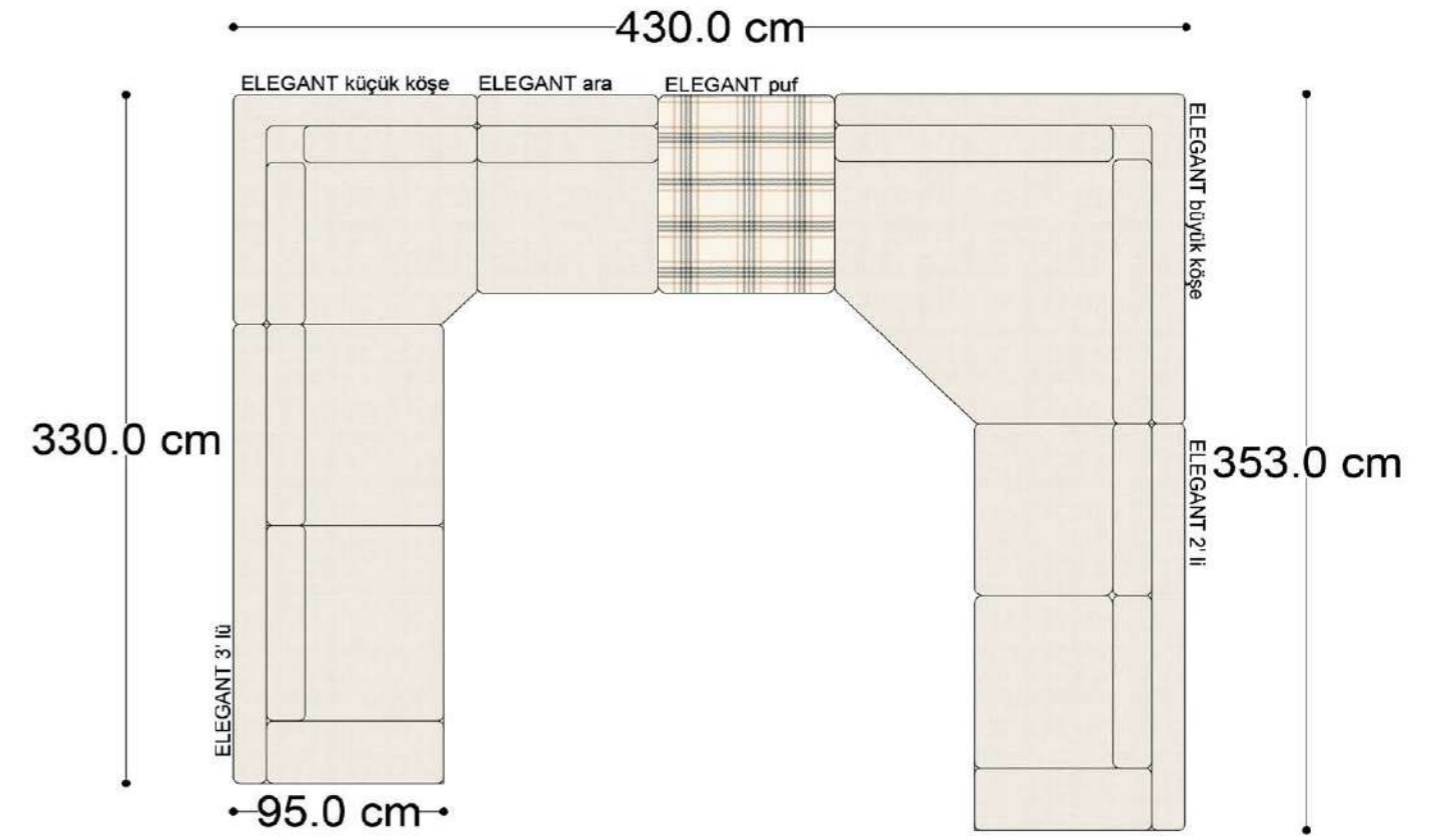

Elegant Köşe Takımı - 1