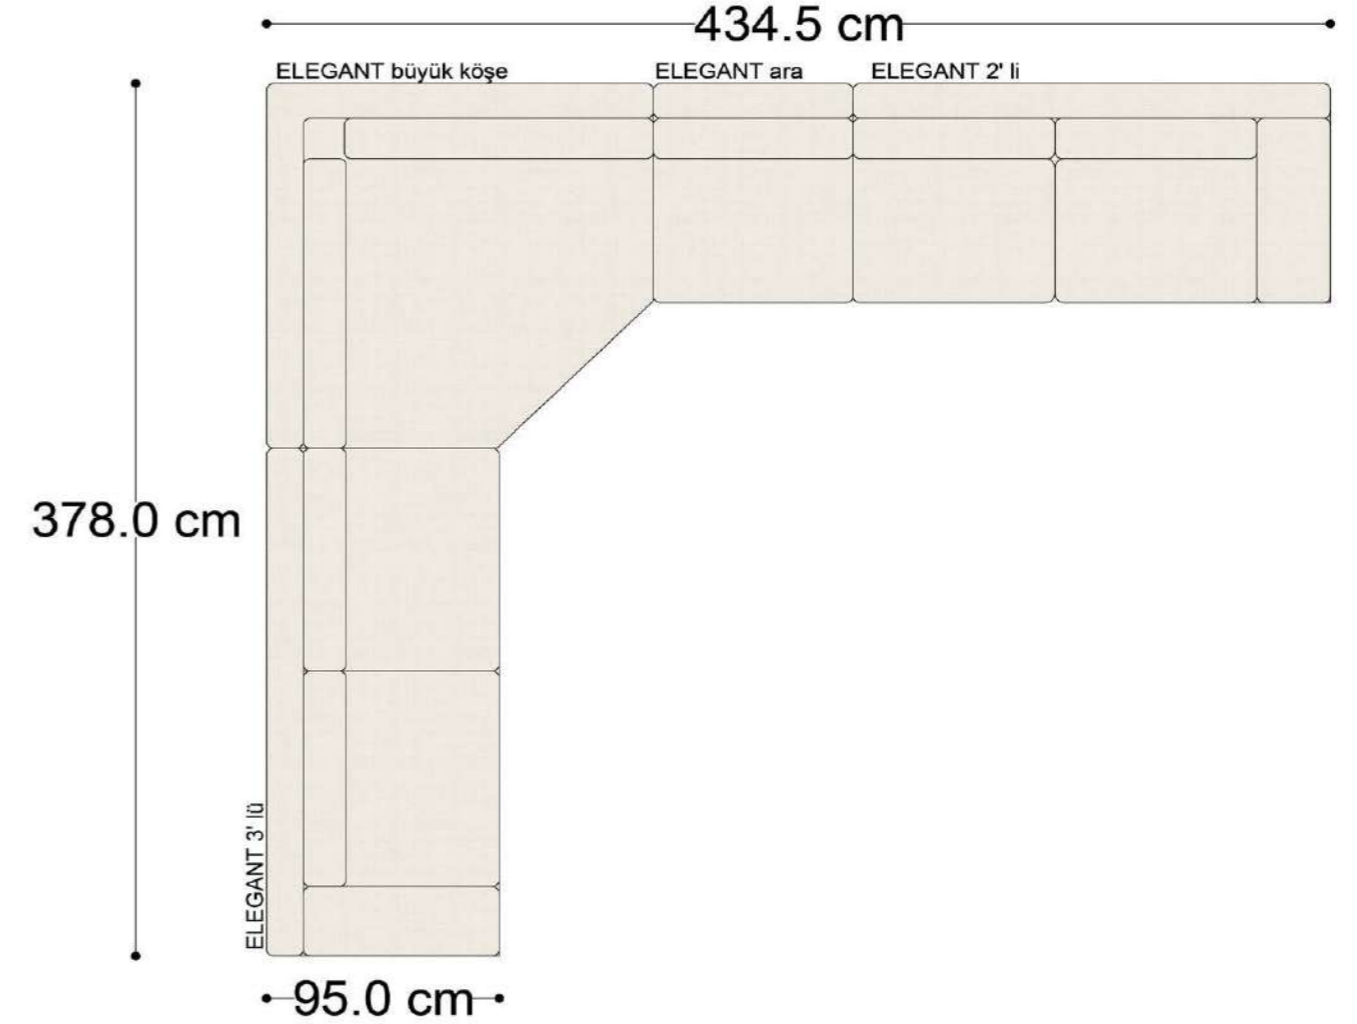

Elegant Köşe Takımı - 6