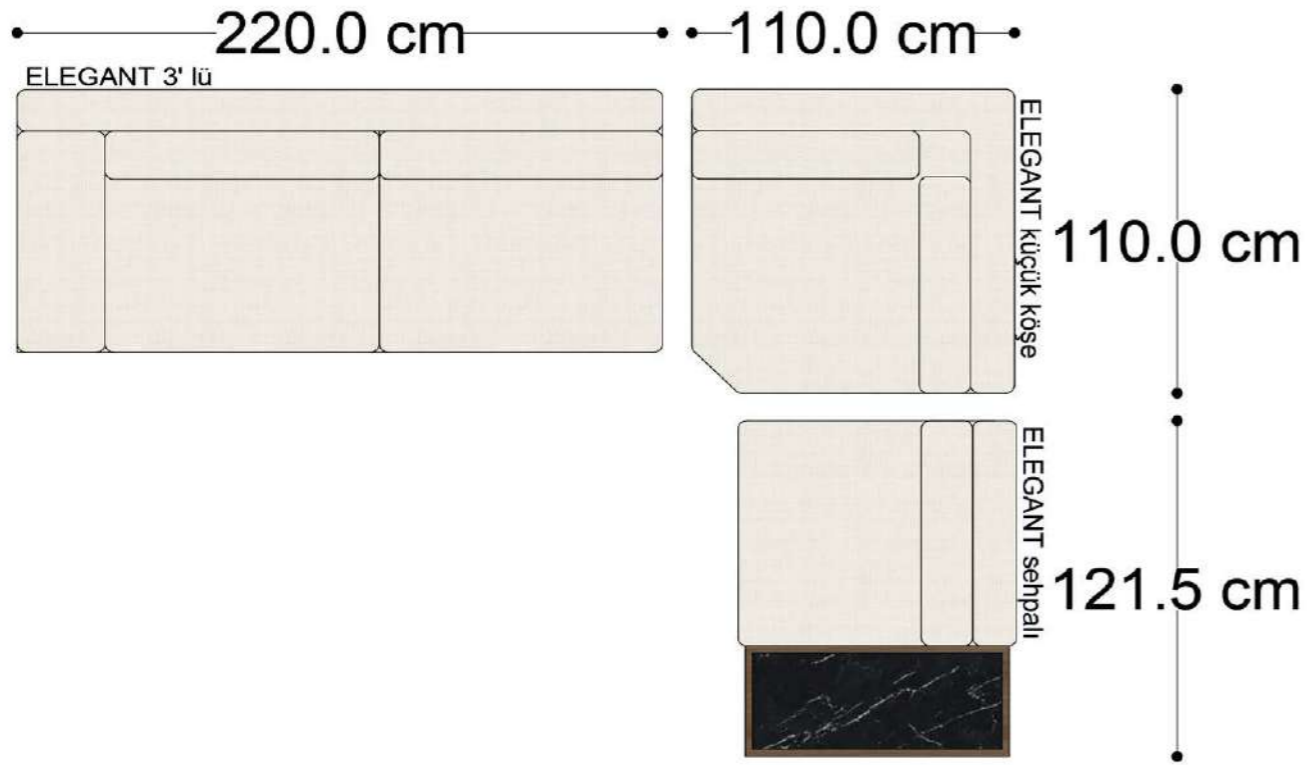

ELEGANT

Elegant Köşe Takımı - 1

Elegant Köşe Takımı - 2

Elegant Köşe Takımı - 6

Elegant Köşe Takımı - 8

Elegant Köşe Takımı - 9

Elegant Köşe Takımı - 12

Elegant Köşe Takımı - 14

Mono Köşe Takımı - 11

PABLO

PABLO KÖŞE İKİLİ MODÜL

PABLO KÖŞE İKİLİ ARA MODÜL

PABLO KÖŞE ARA MODÜL

PABLO KÖŞE TEKLİ MODÜL

PABLO KÖŞE RELAX MODÜL

• 144.5 cm • 80.0 cm • 104.0 cm •
PABLO KÖŞE İKİLİ ARA MODÜL PABLO KÖŞE ARA MODÜL PABLO KÖŞE TEKLİ MODÜL

• 328.5 cm •
PABLO KÖŞE İKİLİ ARA MODÜL PABLO KÖŞE ARA MODÜL PABLO KÖŞE TEKLİ MODÜL

Pablo Köşe Takımı - 5

Pablo Köşe Takımı - 7

SOHO SEHPALI PUF MODÜL

SOHO KÖŞE MODÜL

SOHO ARA MODÜL

SOHO KİTAPLIKLIL ARA MODÜL