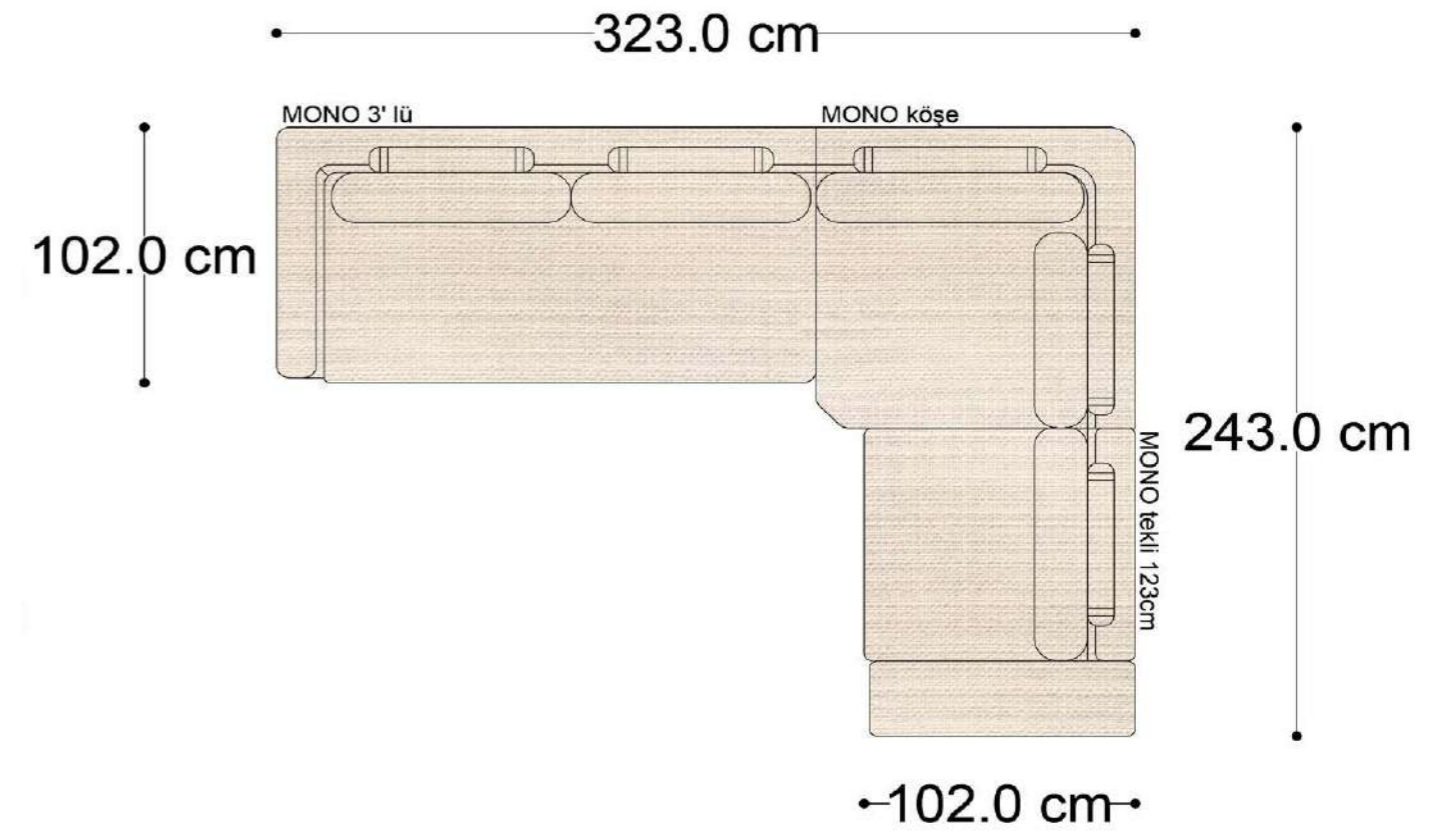

MONO tekli sehpalı

MONO köşe

MONO ara

MONO 3' lü

MONO tekli 123cm

MONO tekli

Mono Köşe Takımı - 1

Mono Köşe Takımı - 6

Mono Köşe Takımı - 11

PABLO

PABLO KÖŞE İKİLİ MODÜL

PABLO KÖŞE İKİLİ ARA MODÜL

PABLO KÖŞE ARA MODÜL

PABLO KÖŞE TEKLİ MODÜL

PABLO KÖŞE RELAX MODÜL

• 144.5 cm • 80.0 cm • 104.0 cm •
PABLO KÖŞE İKİLİ ARA MODÜL PABLO KÖŞE ARA MODÜL PABLO KÖŞE TEKLİ MODÜL