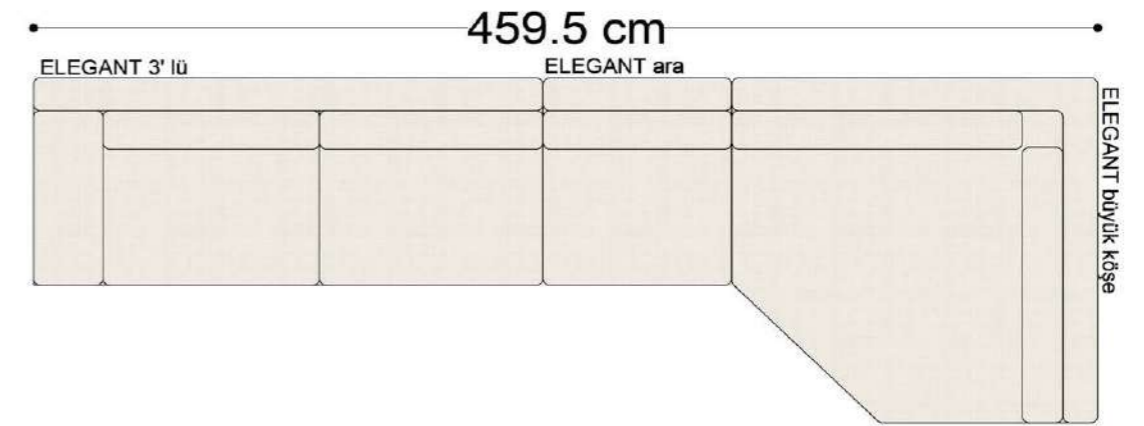

ELEGANT

Elegant Köşe Takımı - 1

Elegant Köşe Takımı - 2

Elegant Köşe Takımı - 6

Elegant Köşe Takımı - 8

Elegant Köşe Takımı - 9

Elegant Köşe Takımı - 12

Elegant Köşe Takımı - 14

• 328.5 cm •
PABLO KÖŞE İKİLİ ARA MODÜL PABLO KÖŞE ARA MODÜL PABLO KÖŞE TEKLİ MODÜL

Pablo Köşe Takımı - 5

Pablo Köşe Takımı - 7

SOHO SEHPALI PUF MODÜL

SOHO KÖŞE MODÜL

SOHO ARA MODÜL

SOHO KİTAPLIKLIL ARA MODÜL