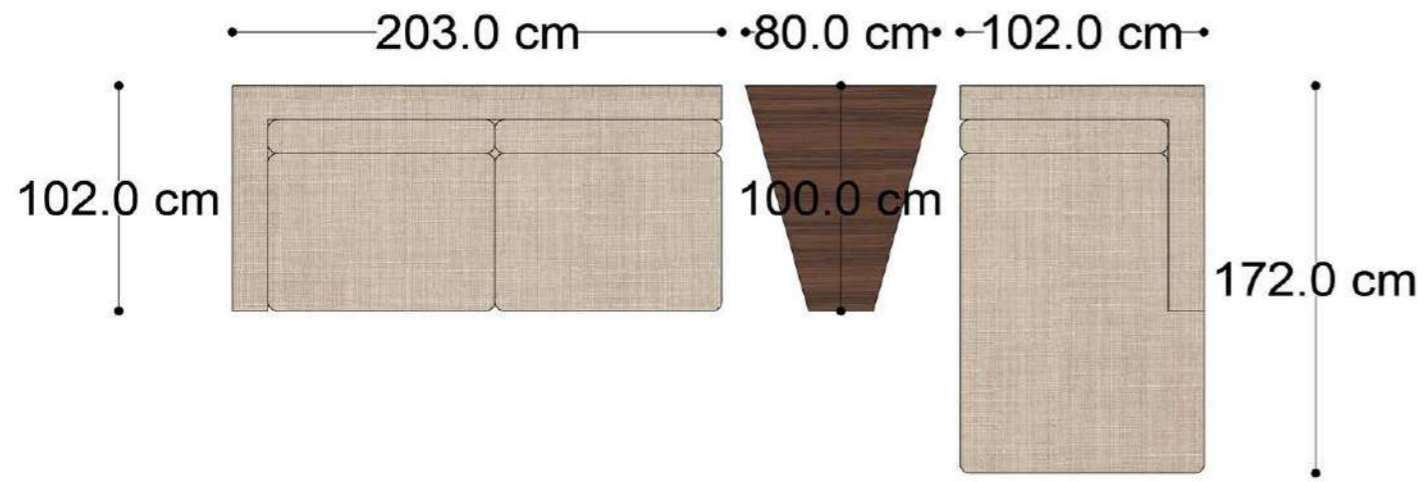

Mono Relaxı - Full Modül