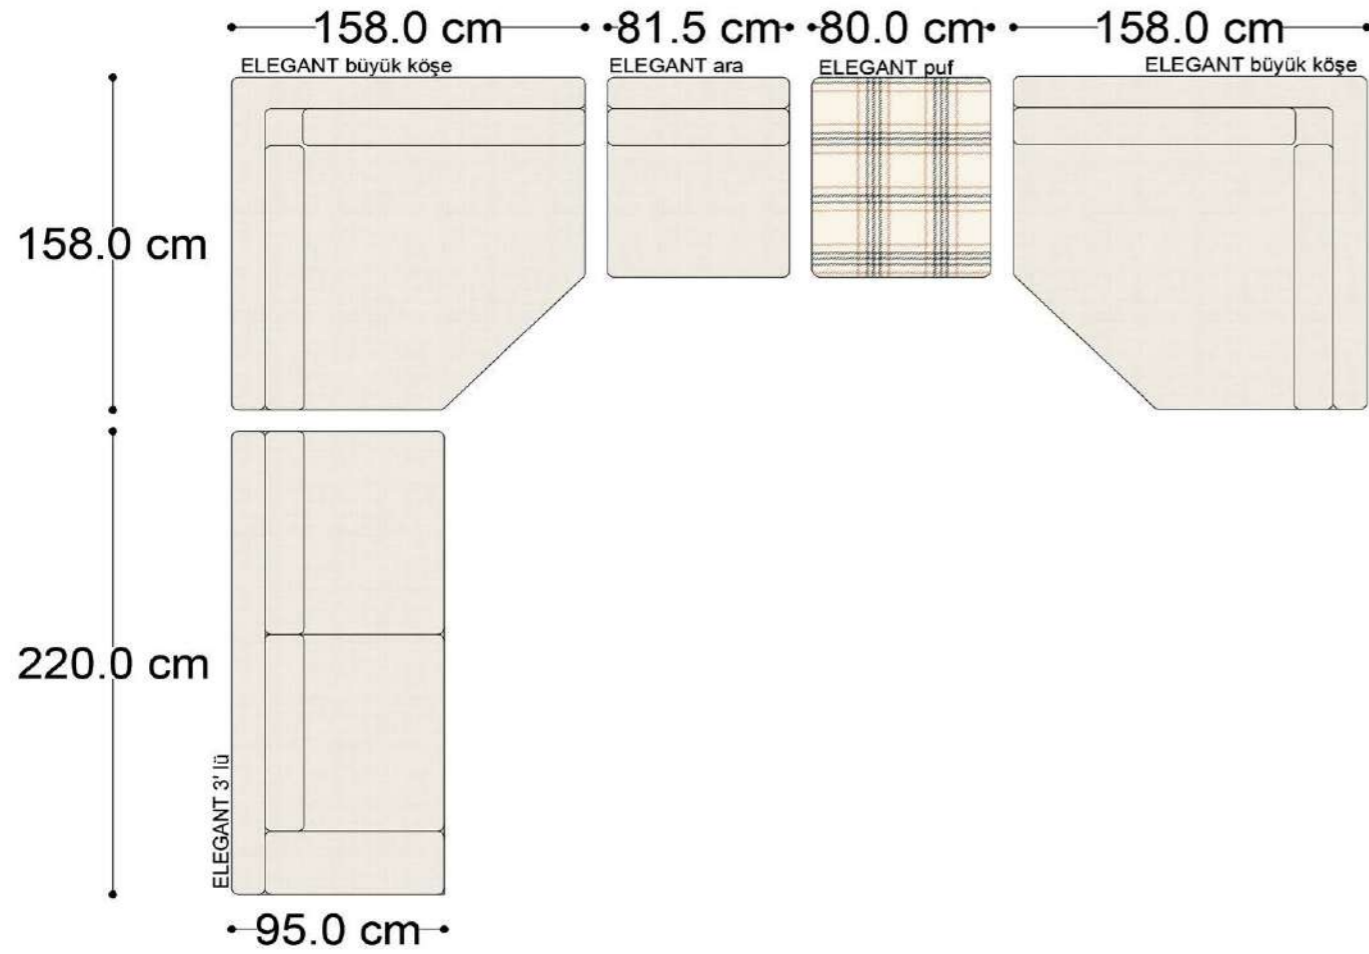

Elegant Köşe Takımı - 8