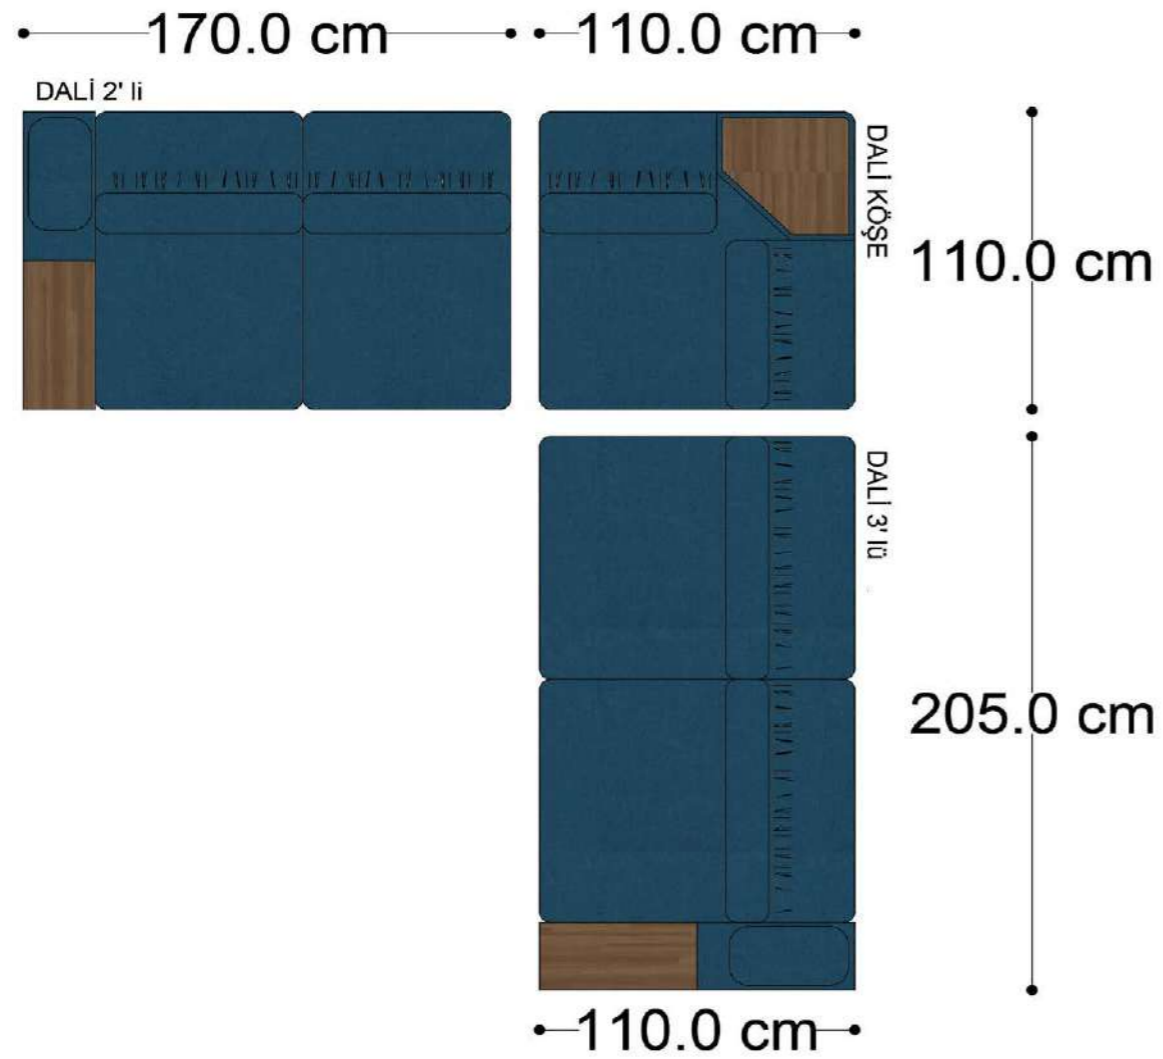

NILLS[®]

furniture design

köşe
koltuk
alterna-
tifleri

Content

NILL'S
furniture design

İçindekiler

Dali	4 - 35	Mono	166 - 193
Elegant	36 - 81	Pablo	194 - 211
Sara	82 - 97	Soho	212 - 237
Roll	98 - 113	Lines	238 - 261
Pralin	114 - 133	Mono	262 - 265
Recta	134 - 165	Otello	266 - 269
		Reflex	270 - 273

Mono Köşe Takımı - 11

PABLO

PABLO KÖŞE İKİLİ MODÜL

PABLO KÖŞE İKİLİ ARA MODÜL

PABLO KÖŞE ARA MODÜL

PABLO KÖŞE TEKLİ MODÜL

PABLO KÖŞE RELAX MODÜL

• 144.5 cm • 80.0 cm • 104.0 cm •
PABLO KÖŞE İKİLİ ARA MODÜL PABLO KÖŞE ARA MODÜL PABLO KÖŞE TEKLİ MODÜL

• 328.5 cm •
PABLO KÖŞE İKİLİ ARA MODÜL PABLO KÖŞE ARA MODÜL PABLO KÖŞE TEKLİ MODÜL

Pablo Köşe Takımı - 5

Pablo Köşe Takımı - 7

SOHO SEHPALI PUF MODÜL

SOHO KÖŞE MODÜL

SOHO ARA MODÜL

SOHO KİTAPLIKLIL ARA MODÜL