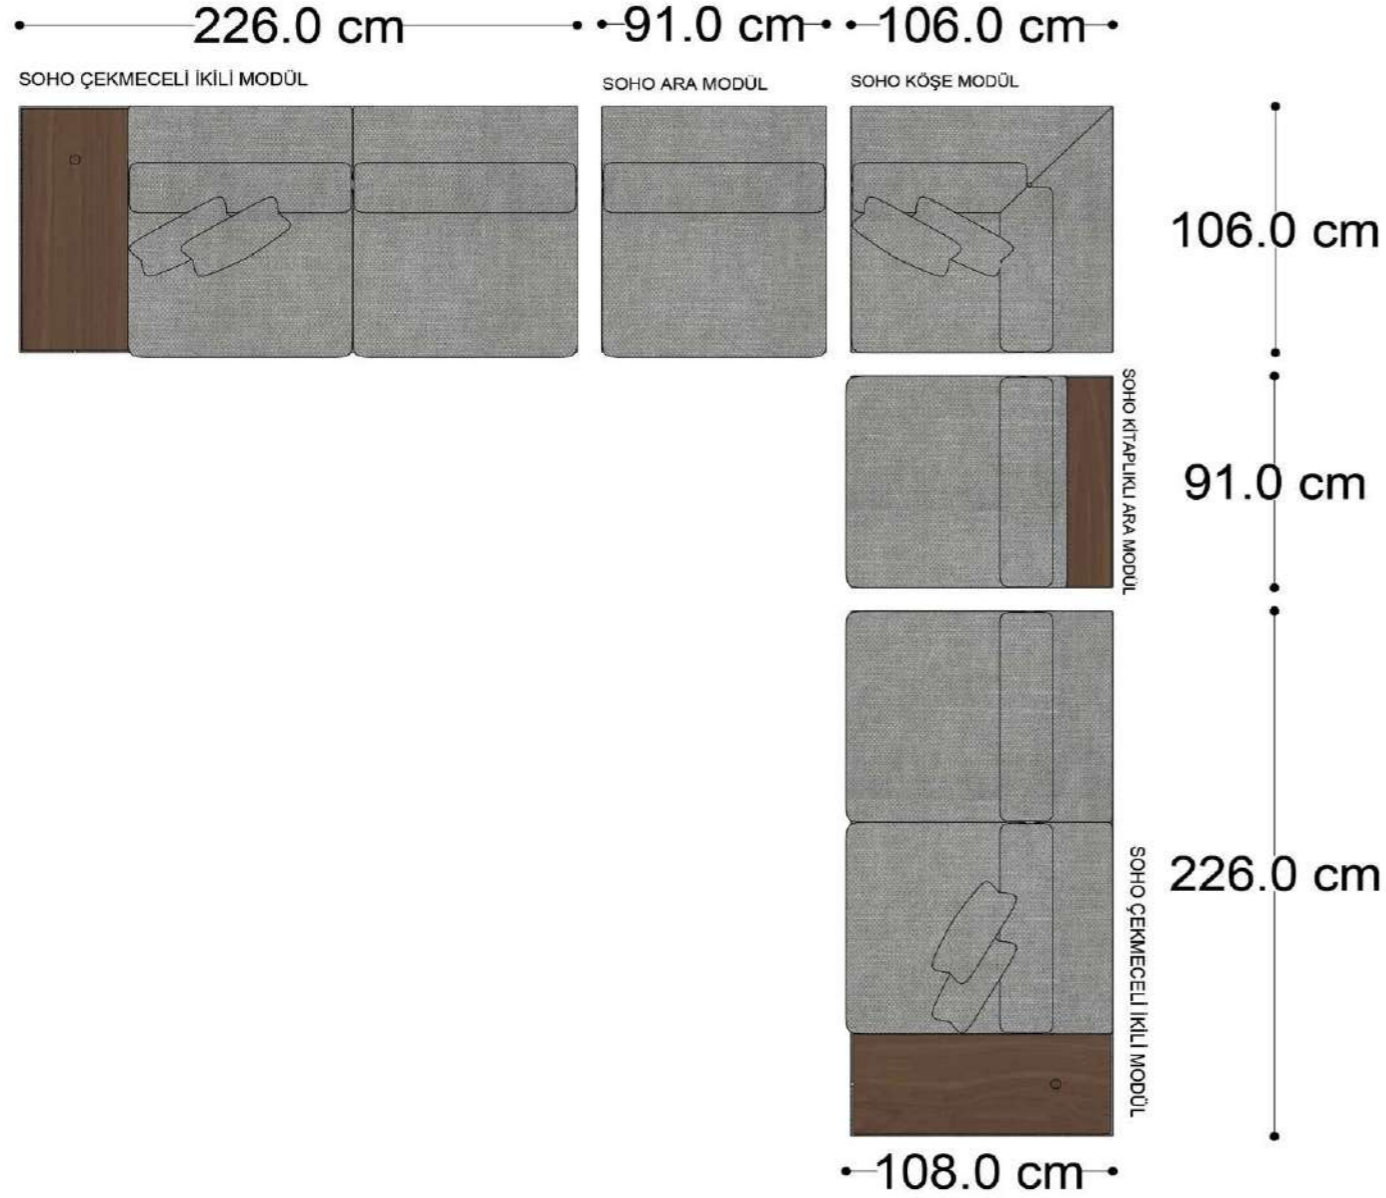

Soho Köşe Takımı - 2