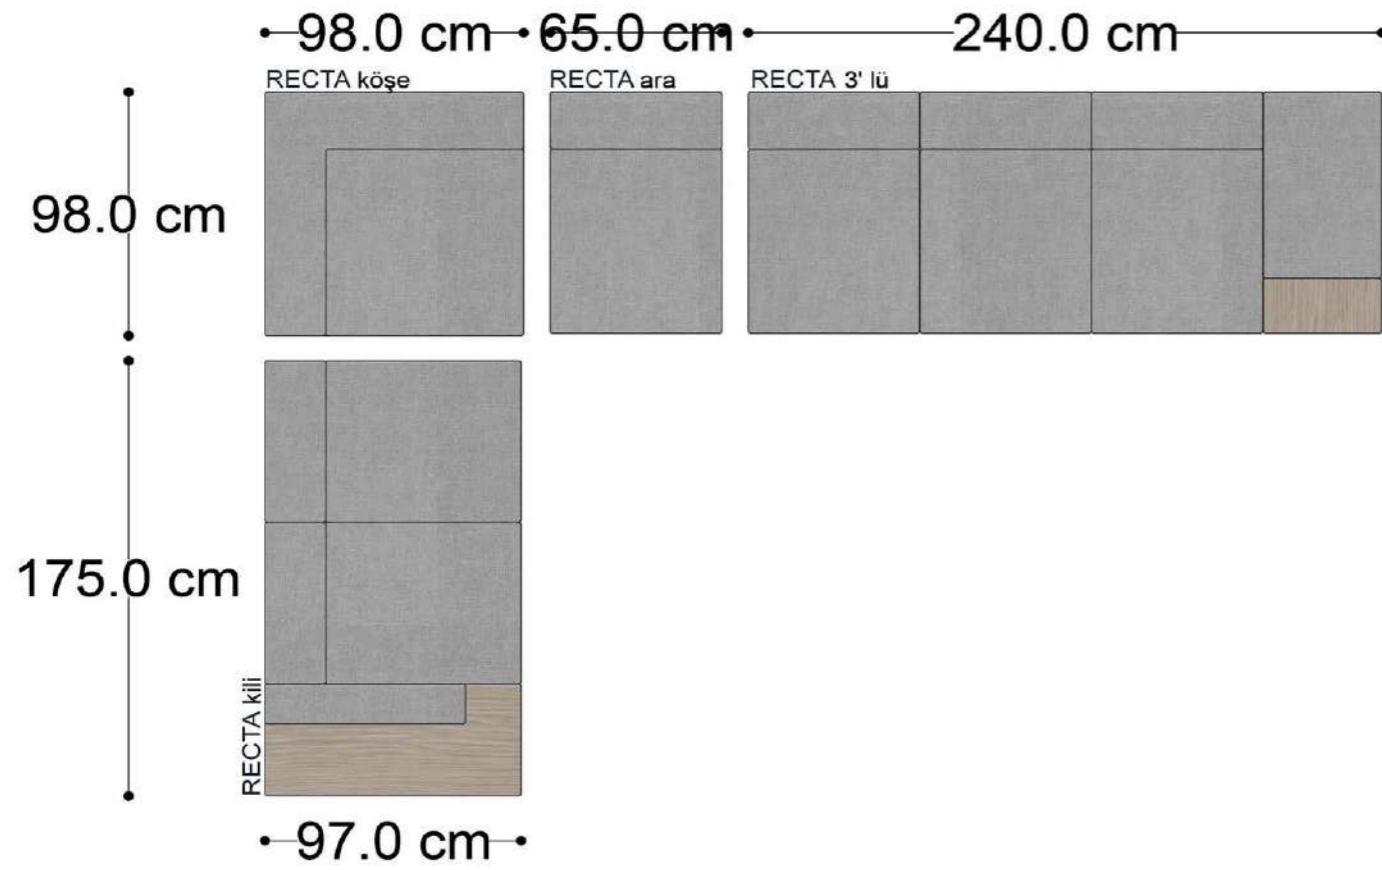

SARA

Pralin Köşe Takımı - 8

RECTA 3' lü

RECTA ara

RECTA köşe

RECTA ikili

RECTA relax

MONO

MONO tekli sehpalı

MONO köşe

MONO ara

MONO 3' lü

MONO tekli 123cm

MONO tekli

Mono Köşe Takımı - 1

Mono Köşe Takımı - 6

Mono Köşe Takımı - 11

PABLO

PABLO KÖŞE İKİLİ MODÜL

PABLO KÖŞE İKİLİ ARA MODÜL

PABLO KÖŞE ARA MODÜL

PABLO KÖŞE TEKLİ MODÜL

PABLO KÖŞE RELAX MODÜL

• 144.5 cm • 80.0 cm • 104.0 cm •
PABLO KÖŞE İKİLİ ARA MODÜL PABLO KÖŞE ARA MODÜL PABLO KÖŞE TEKLİ MODÜL

• 328.5 cm •
PABLO KÖŞE İKİLİ ARA MODÜL PABLO KÖŞE ARA MODÜL PABLO KÖŞE TEKLİ MODÜL

Pablo Köşe Takımı - 5

Pablo Köşe Takımı - 7

SOHO SEHPALI PUF MODÜL

SOHO KÖŞE MODÜL

SOHO ARA MODÜL

SOHO KİTAPLIKLIL ARA MODÜL