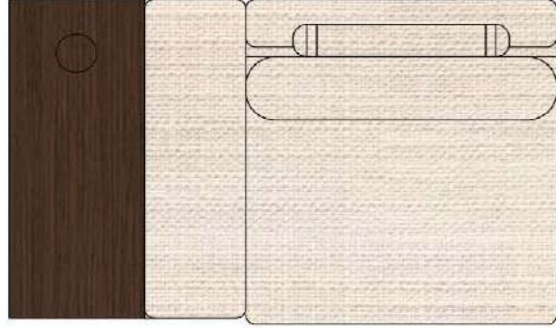

SARA

Pralin Köşe Takımı - 8

RECTA 3' lü

RECTA ara

RECTA köşe

RECTA ikili

RECTA relax

MONO

MONO tekli sehpalı

MONO köşe

MONO ara

MONO 3' lü

MONO tekli 123cm

MONO tekli

Mono Köşe Takımı - 1

Mono Köşe Takımı - 6