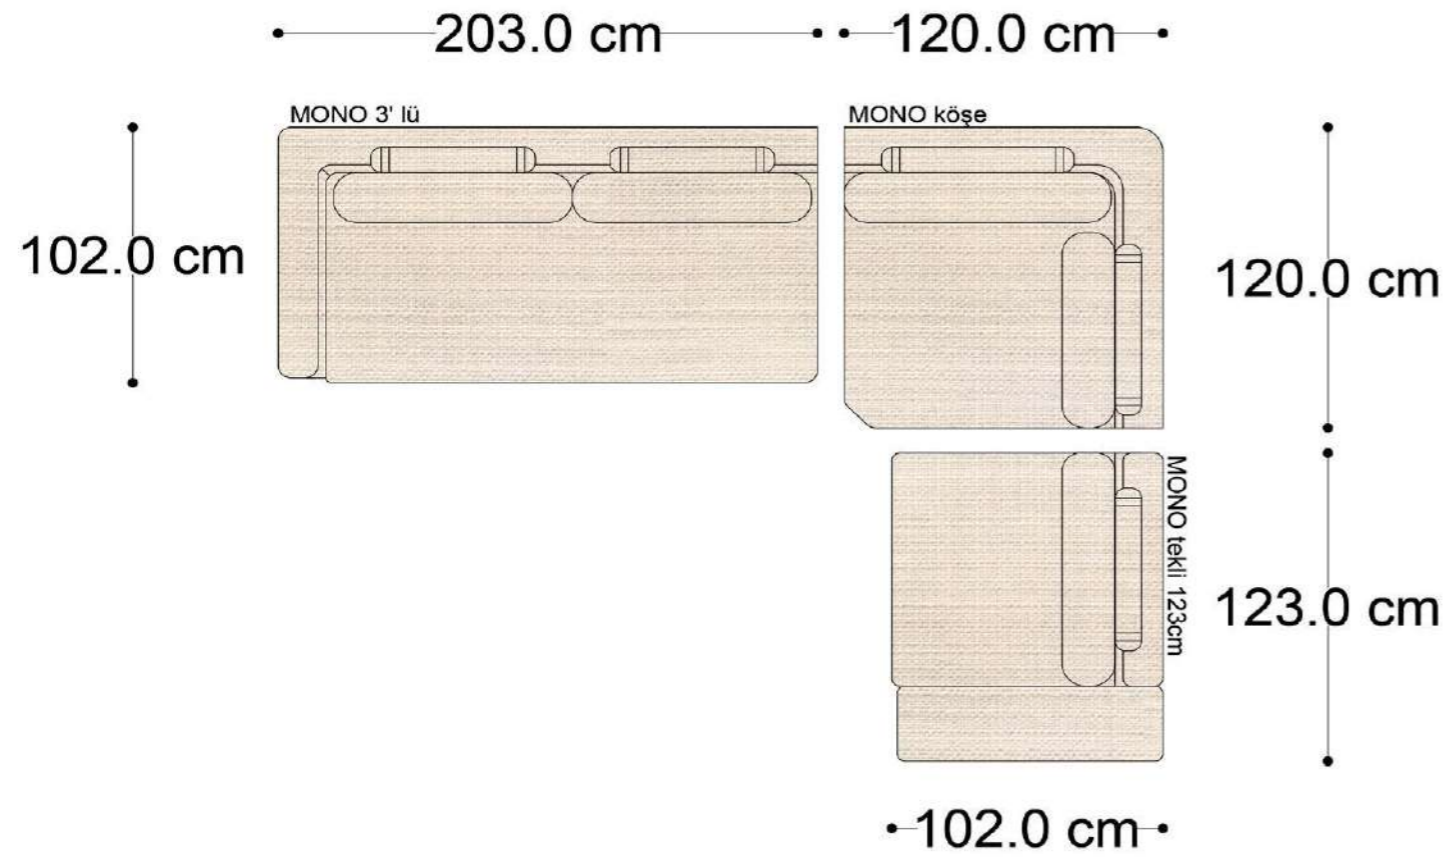

MONO tekli sehpalı

MONO köşe

MONO ara

MONO 3' lü

MONO tekli 123cm

MONO tekli

Mono Köşe Takımı - 1

Mono Köşe Takımı - 6

Mono Köşe Takımı - 11

PABLO

PABLO KÖŞE İKİLİ MODÜL

PABLO KÖŞE İKİLİ ARA MODÜL

PABLO KÖŞE ARA MODÜL

PABLO KÖŞE TEKLİ MODÜL

PABLO KÖŞE RELAX MODÜL

• 144.5 cm • 80.0 cm • 104.0 cm •
PABLO KÖŞE İKİLİ ARA MODÜL PABLO KÖŞE ARA MODÜL PABLO KÖŞE TEKLİ MODÜL