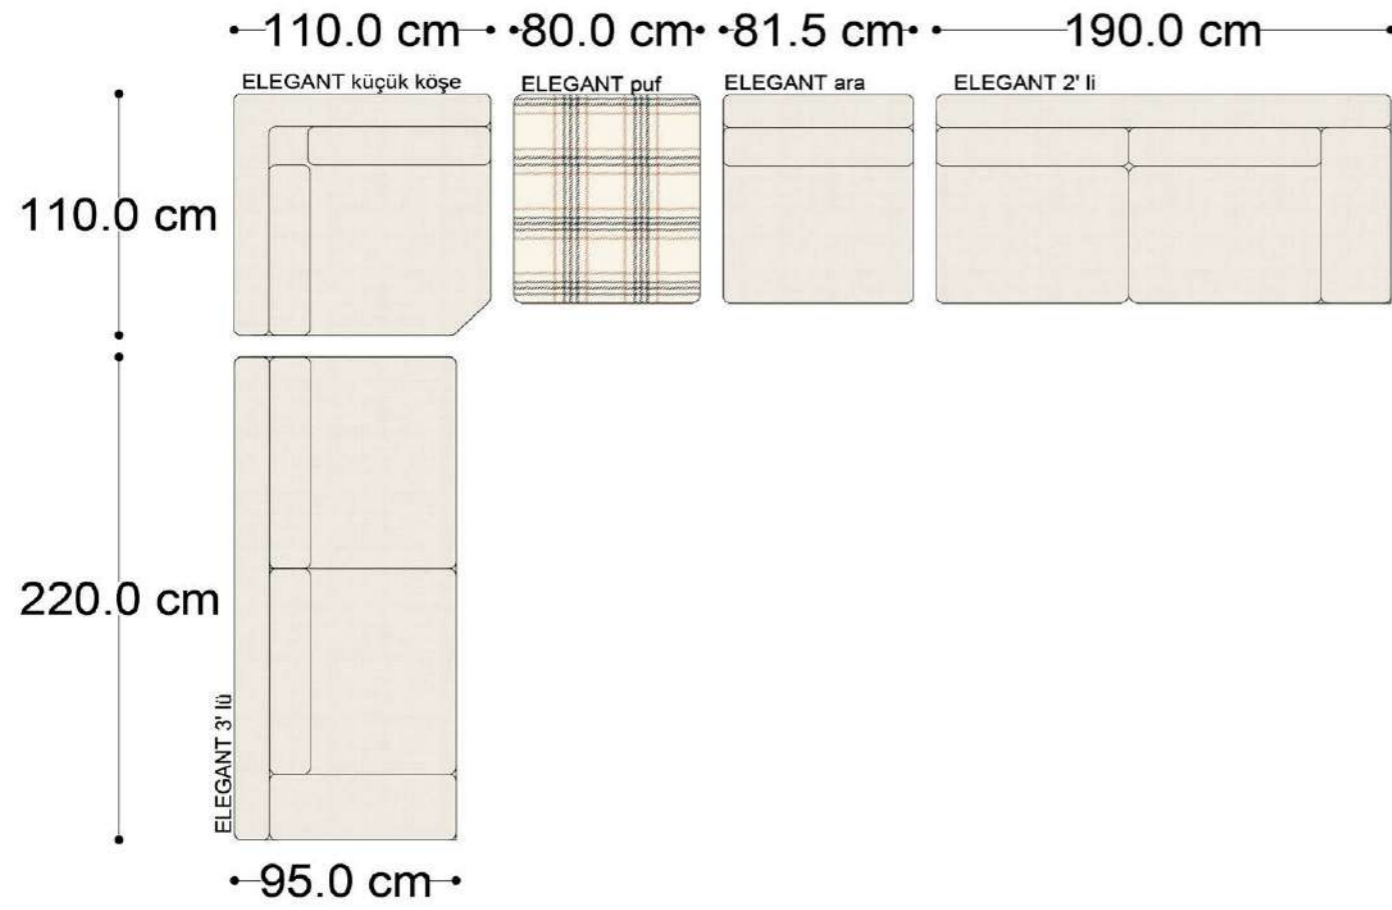

Elegant Köşe Takımı - 9