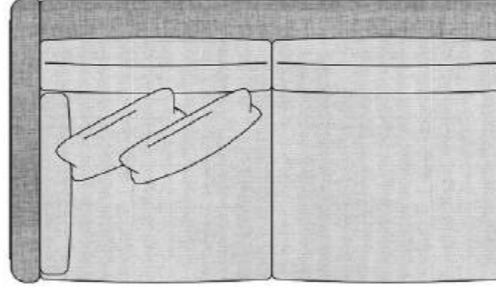

• 328.5 cm •
PABLO KÖŞE İKİLİ ARA MODÜL PABLO KÖŞE ARA MODÜL PABLO KÖŞE TEKLİ MODÜL

Pablo Köşe Takımı - 5

Pablo Köşe Takımı - 7

SOHO SEHPALI PUF MODÜL

SOHO KÖŞE MODÜL

SOHO ARA MODÜL

SOHO KİTAPLIKLIL ARA MODÜL

SOHO KİTAPLIKLIL TEKLİ MODÜL

SOHO TEKLİ MODÜL

SOHO ÇEKMECELİ İKİLİ MODÜL

Soho Köşe Takımı - 2

Soho Köşe Takımı - 3

Soho Köşe Takımı - 10

Soho Köşe Takımı - 11

LINES KÖŞE ÜÇLÜ-SOL

LINES KÖŞE İKİLİ-SOL

LINES KÖŞE İKİLİ-SAĞ

LINES KÖŞE TEKLİ-SOL

LINES KÖŞE KÖŞE

LINES KÖŞE ARA MODÜL

LINES KÖŞE DİNLENME

Lines Köşe Takımı - 4

Mono Relaxı - Full Modül