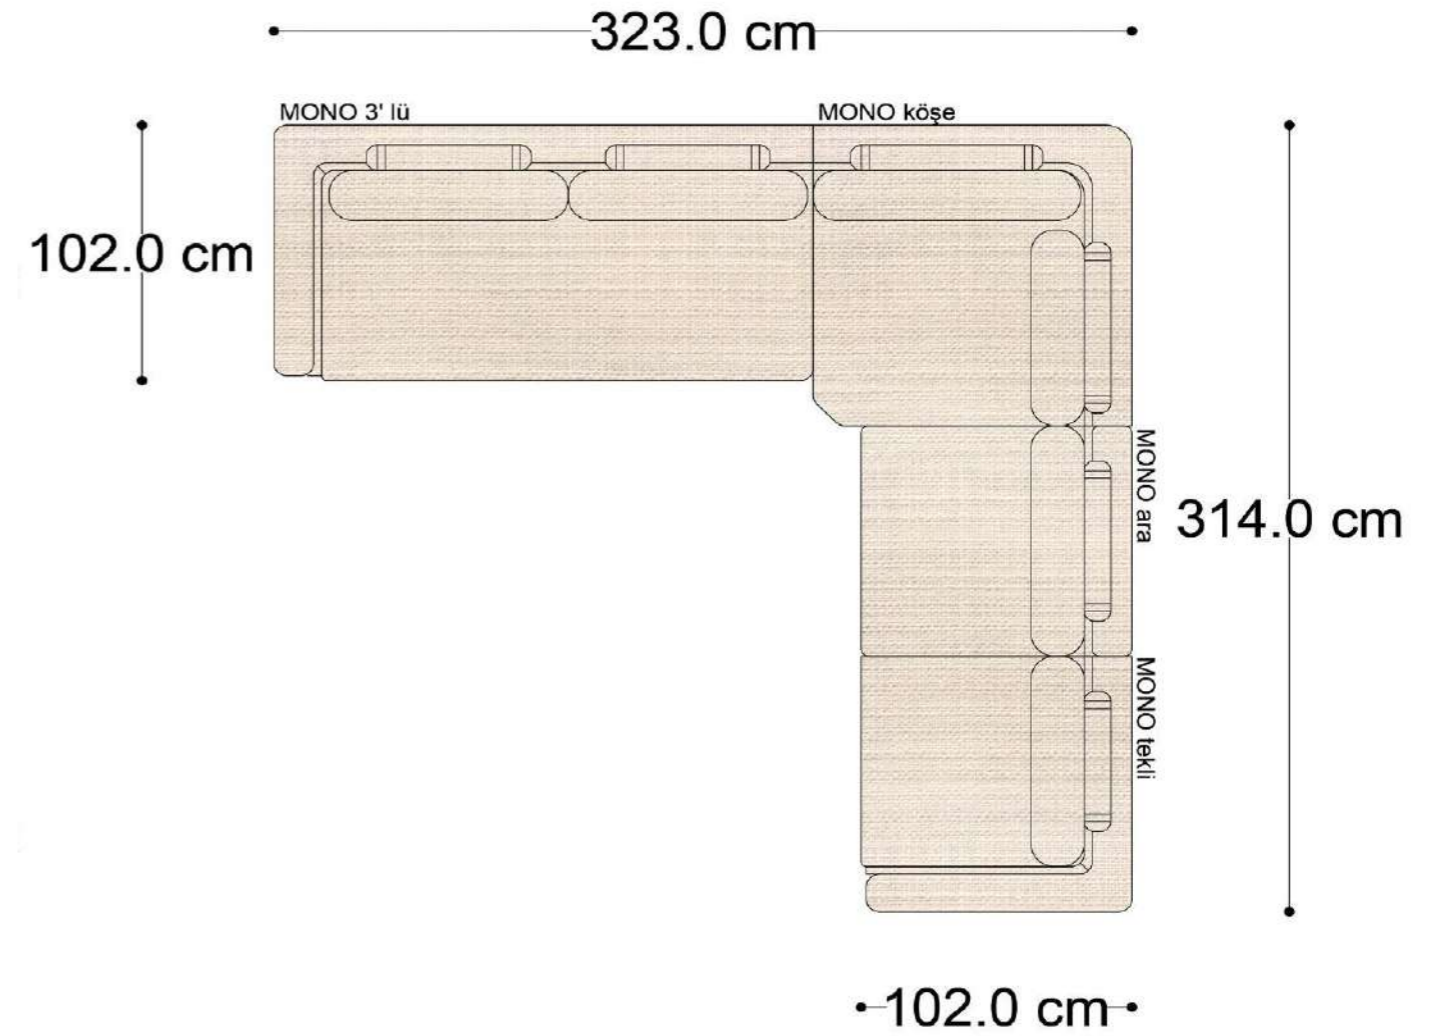

MONO tekli sehpalı

MONO köşe

MONO ara

MONO 3' lü

MONO tekli 123cm

MONO tekli

Mono Köşe Takımı - 1

Mono Köşe Takımı - 6

Mono Köşe Takımı - 11

PABLO

PABLO KÖŞE İKİLİ MODÜL

PABLO KÖŞE İKİLİ ARA MODÜL

PABLO KÖŞE ARA MODÜL

PABLO KÖŞE TEKLİ MODÜL

PABLO KÖŞE RELAX MODÜL

• 144.5 cm • 80.0 cm • 104.0 cm •
PABLO KÖŞE İKİLİ ARA MODÜL PABLO KÖŞE ARA MODÜL PABLO KÖŞE TEKLİ MODÜL

• 328.5 cm •
PABLO KÖŞE İKİLİ ARA MODÜL PABLO KÖŞE ARA MODÜL PABLO KÖŞE TEKLİ MODÜL

Pablo Köşe Takımı - 5

Pablo Köşe Takımı - 7

SOHO SEHPALI PUF MODÜL

SOHO KÖŞE MODÜL

SOHO ARA MODÜL

SOHO KİTAPLIKLIL ARA MODÜL