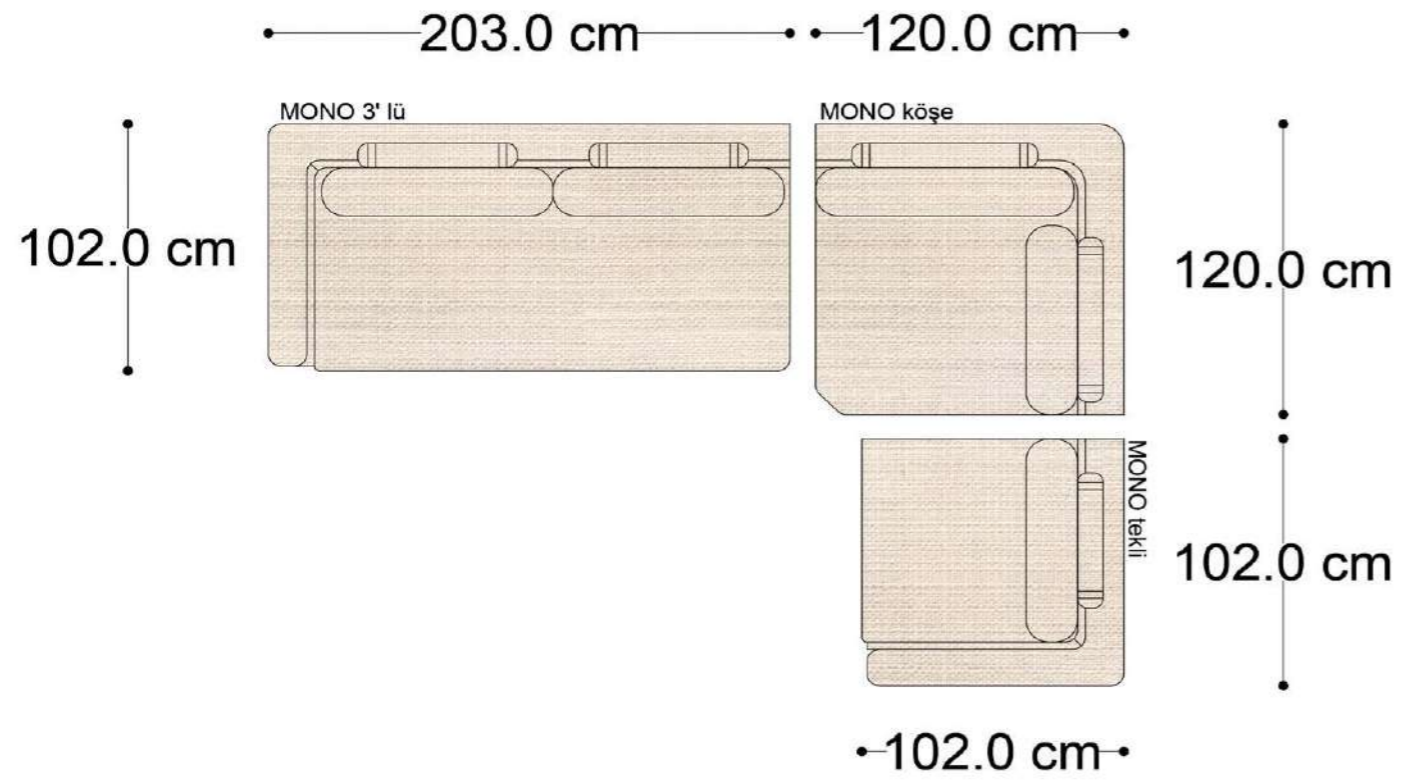

MONO tekli sehpalı

MONO köşe

MONO ara

MONO 3' lü

MONO tekli 123cm

MONO tekli

Mono Köşe Takımı - 1

Mono Köşe Takımı - 6

Mono Köşe Takımı - 11

PABLO

PABLO KÖŞE İKİLİ MODÜL

PABLO KÖŞE İKİLİ ARA MODÜL

PABLO KÖŞE ARA MODÜL

PABLO KÖŞE TEKLİ MODÜL

PABLO KÖŞE RELAX MODÜL

• 144.5 cm • 80.0 cm • 104.0 cm •
PABLO KÖŞE İKİLİ ARA MODÜL PABLO KÖŞE ARA MODÜL PABLO KÖŞE TEKLİ MODÜL