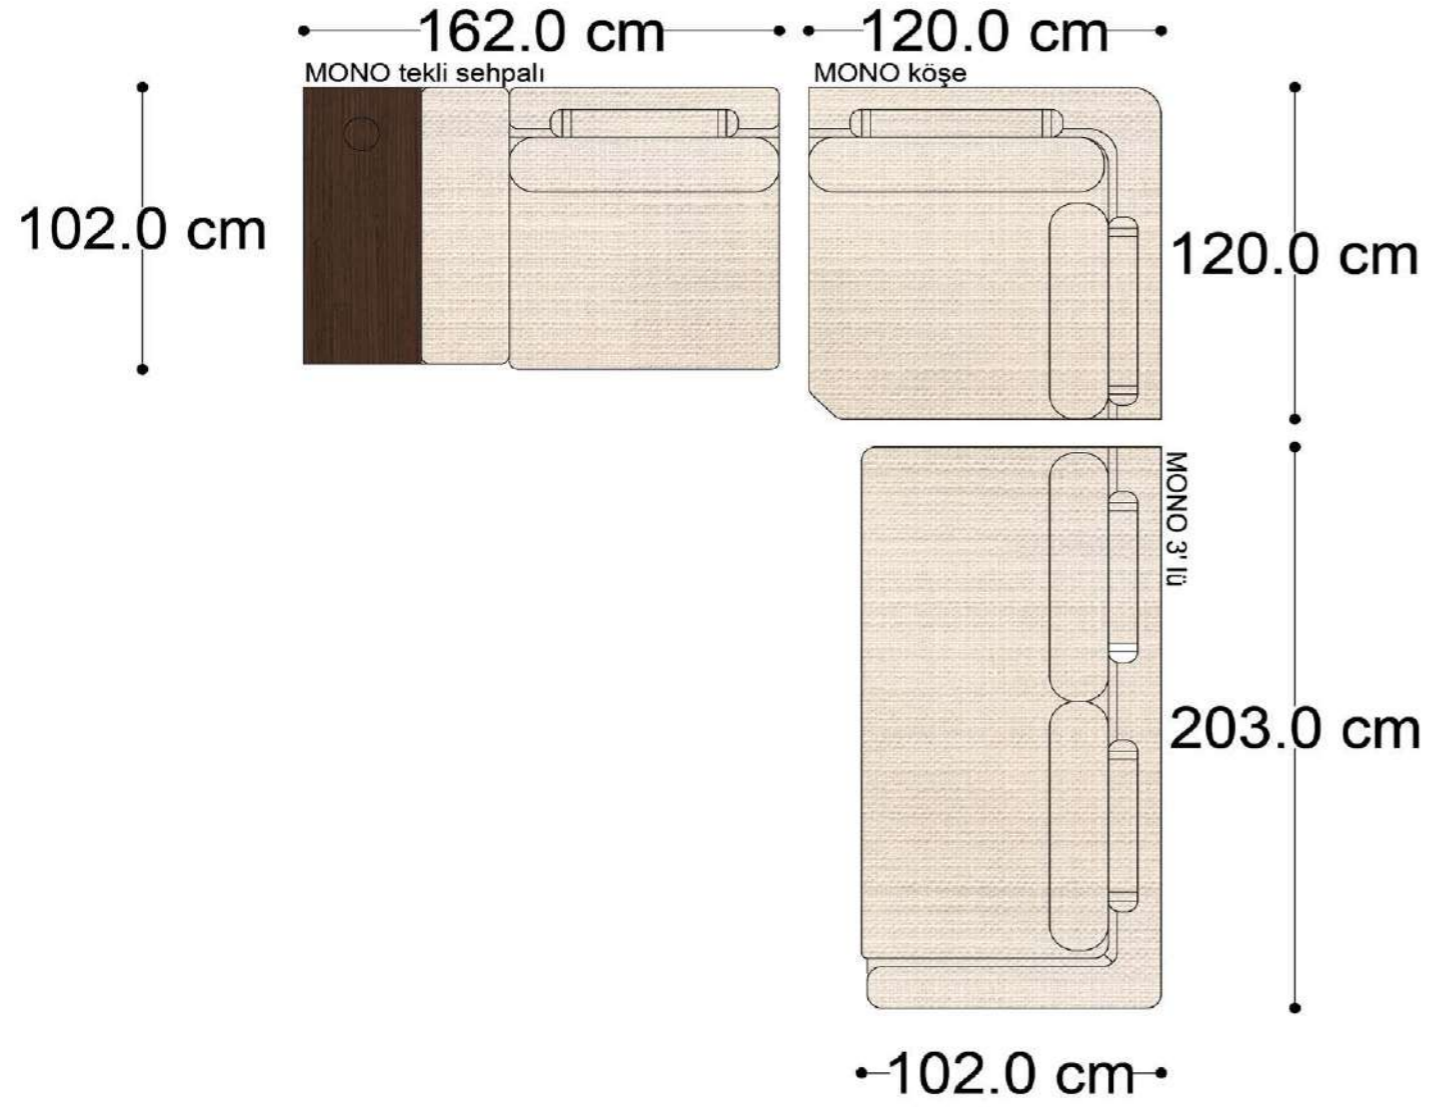

MONO tekli sehpalı

MONO köşe

MONO ara

MONO 3' lü

MONO tekli 123cm

MONO tekli

Mono Köşe Takımı - 1

Mono Köşe Takımı - 6

Mono Köşe Takımı - 11

PABLO

PABLO KÖŞE İKİLİ MODÜL

PABLO KÖŞE İKİLİ ARA MODÜL

PABLO KÖŞE ARA MODÜL

PABLO KÖŞE TEKLİ MODÜL

PABLO KÖŞE RELAX MODÜL

• 144.5 cm • 80.0 cm • 104.0 cm •
PABLO KÖŞE İKİLİ ARA MODÜL PABLO KÖŞE ARA MODÜL PABLO KÖŞE TEKLİ MODÜL

• 328.5 cm •
PABLO KÖŞE İKİLİ ARA MODÜL PABLO KÖŞE ARA MODÜL PABLO KÖŞE TEKLİ MODÜL

Pablo Köşe Takımı - 5

Pablo Köşe Takımı - 7

SOHO SEHPALI PUF MODÜL

SOHO KÖŞE MODÜL

SOHO ARA MODÜL

SOHO KİTAPLIKLIL ARA MODÜL