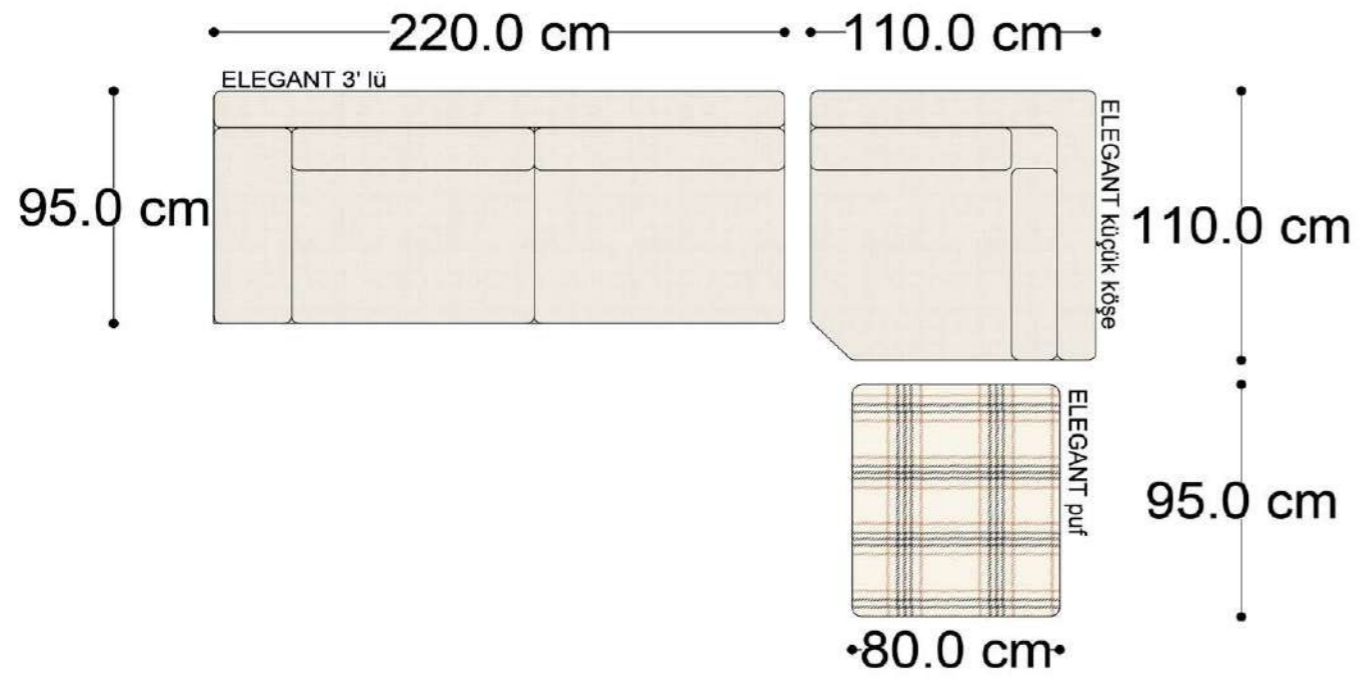

Elegant Köşe Takımı - 12