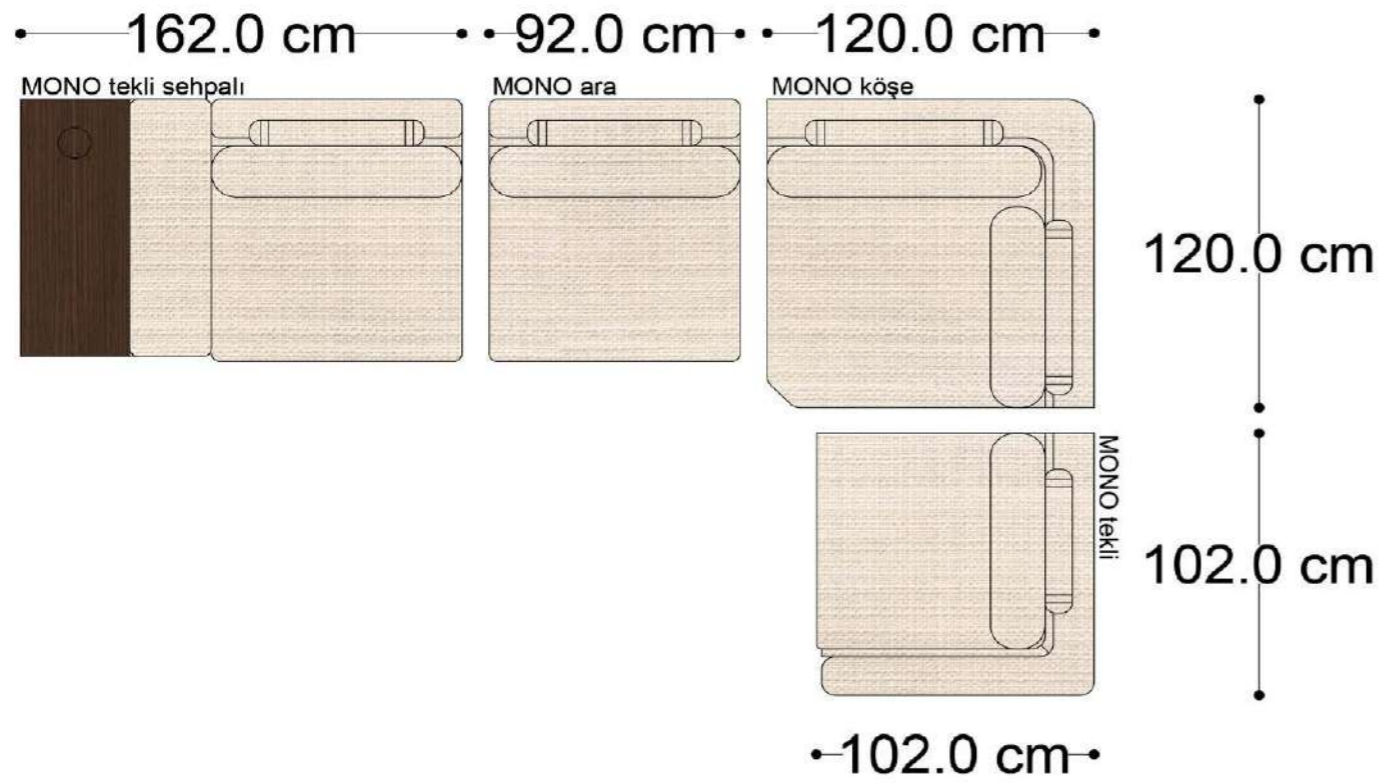

MONO tekli sehpalı

MONO köşe

MONO ara

MONO 3' lü

MONO tekli 123cm

MONO tekli

Mono Köşe Takımı - 1

Mono Köşe Takımı - 6

Mono Köşe Takımı - 11

PABLO

PABLO KÖŞE İKİLİ MODÜL

PABLO KÖŞE İKİLİ ARA MODÜL

PABLO KÖŞE ARA MODÜL

PABLO KÖŞE TEKLİ MODÜL

PABLO KÖŞE RELAX MODÜL

• 144.5 cm • 80.0 cm • 104.0 cm •
PABLO KÖŞE İKİLİ ARA MODÜL PABLO KÖŞE ARA MODÜL PABLO KÖŞE TEKLİ MODÜL