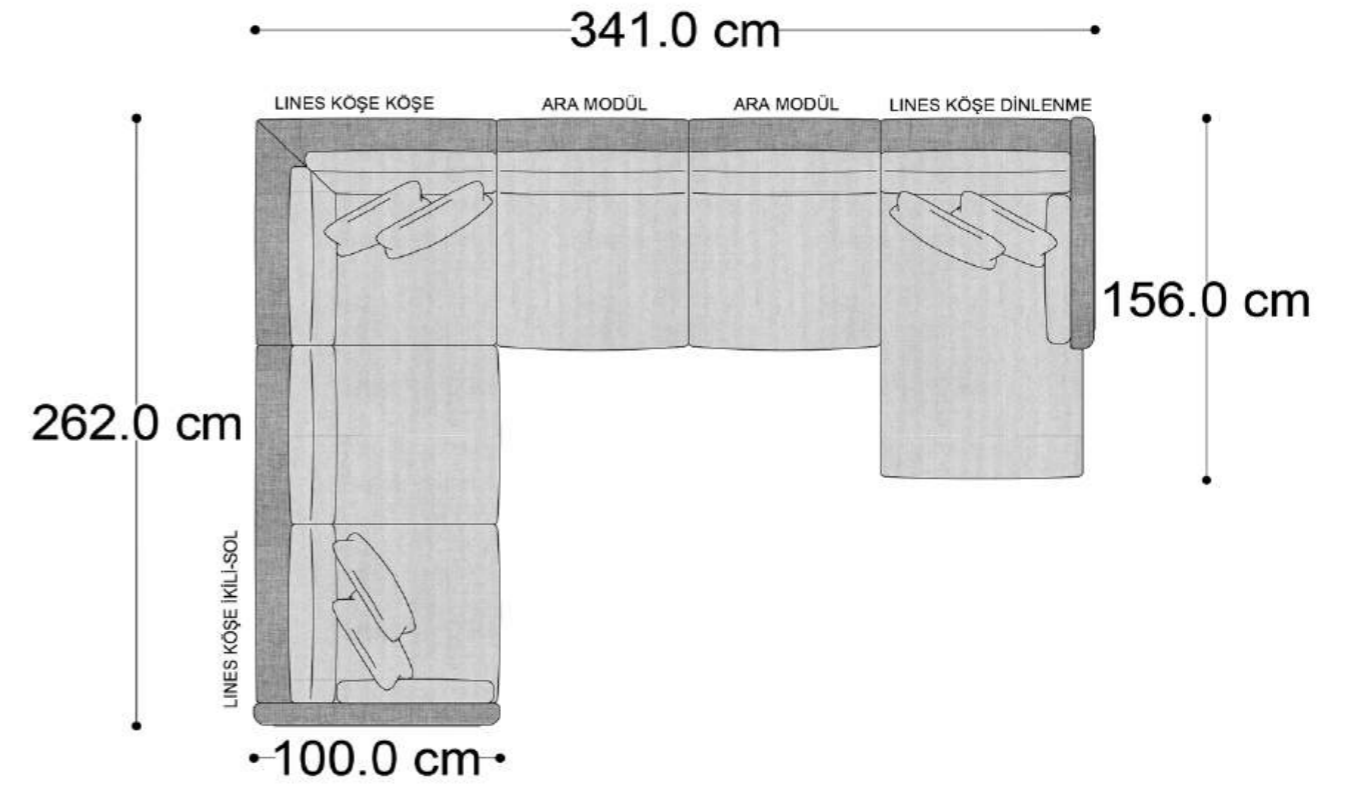

Lines Köşe Takımı - 4