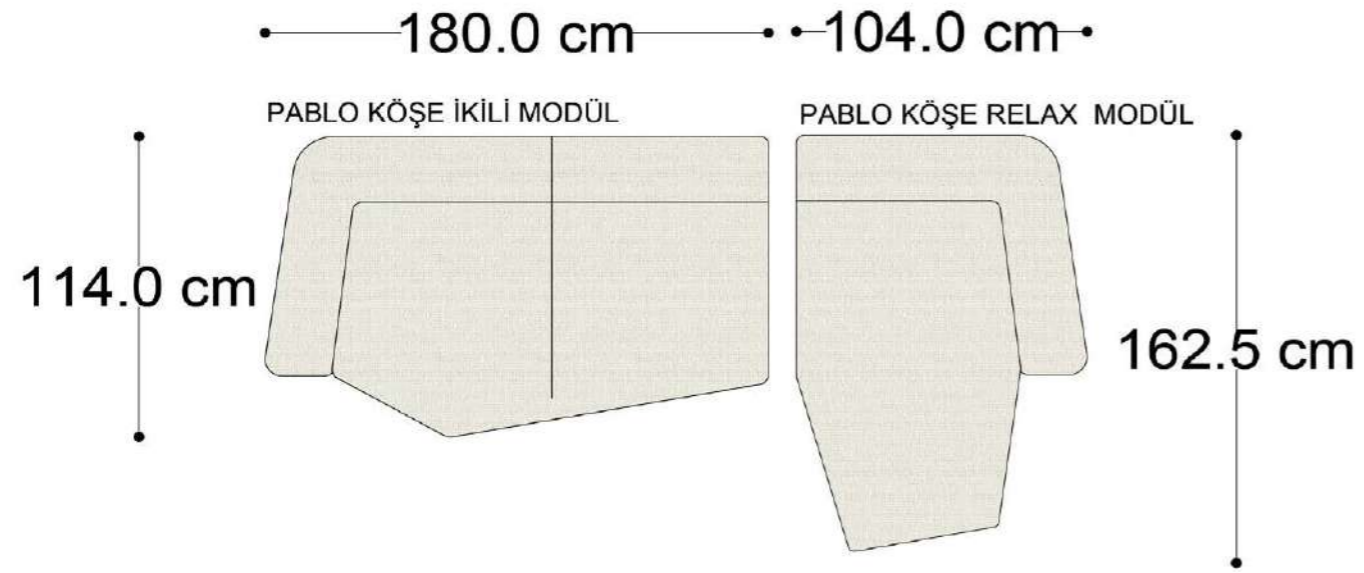

MONO tekli sehpalı

MONO köşe

MONO ara

MONO 3' lü

MONO tekli 123cm

MONO tekli

Mono Köşe Takımı - 1

Mono Köşe Takımı - 6

Mono Köşe Takımı - 11

PABLO

PABLO KÖŞE İKİLİ MODÜL

PABLO KÖŞE İKİLİ ARA MODÜL

PABLO KÖŞE ARA MODÜL

PABLO KÖŞE TEKLİ MODÜL

PABLO KÖŞE RELAX MODÜL

• 144.5 cm • 80.0 cm • 104.0 cm •
PABLO KÖŞE İKİLİ ARA MODÜL PABLO KÖŞE ARA MODÜL PABLO KÖŞE TEKLİ MODÜL

• 328.5 cm •
PABLO KÖŞE İKİLİ ARA MODÜL PABLO KÖŞE ARA MODÜL PABLO KÖŞE TEKLİ MODÜL

Pablo Köşe Takımı - 5

Pablo Köşe Takımı - 7

SOHO SEHPALI PUF MODÜL

SOHO KÖŞE MODÜL

SOHO ARA MODÜL

SOHO KİTAPLIKLIL ARA MODÜL