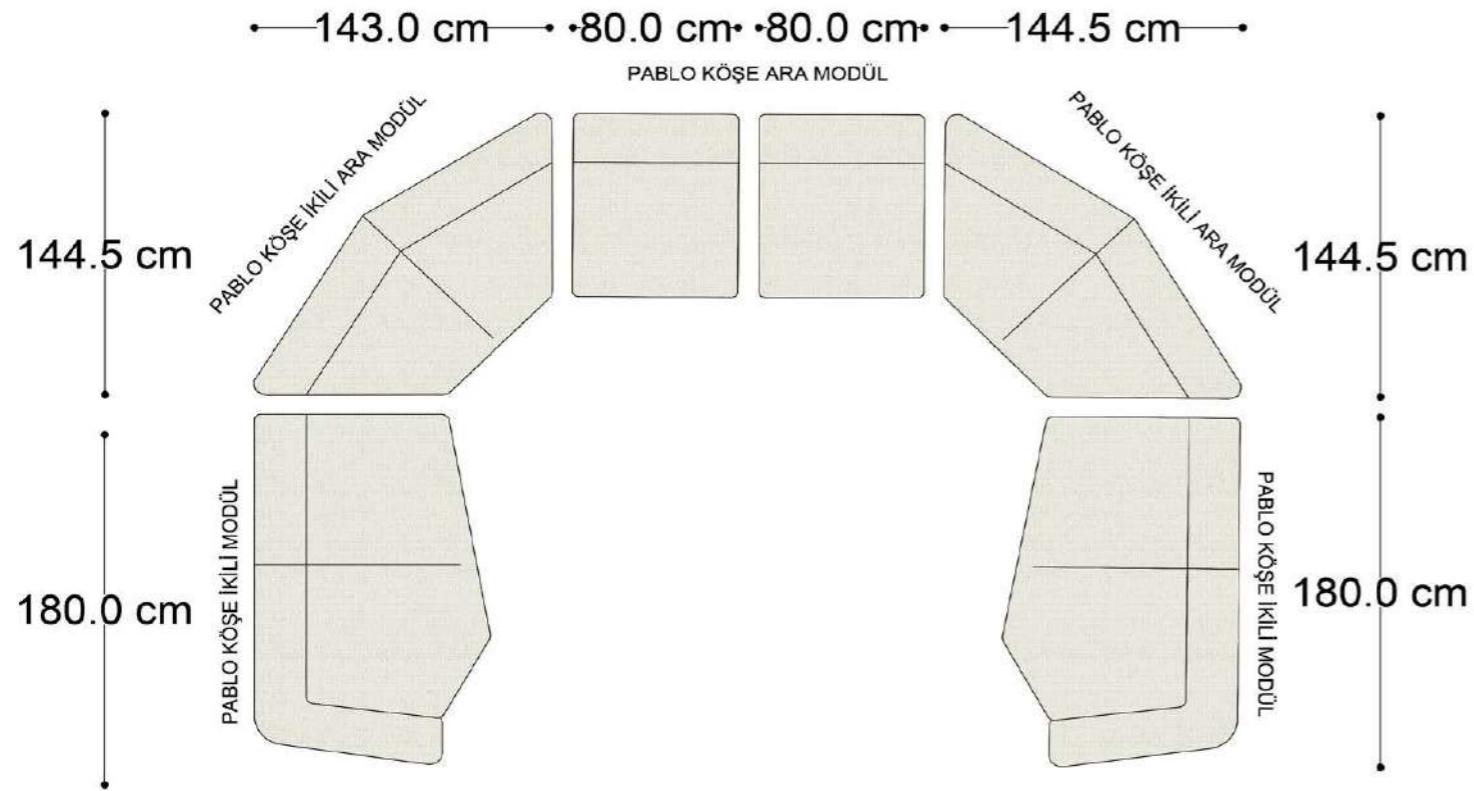

MONO tekli sehpalı

MONO köşe

MONO ara

MONO 3' lü

MONO tekli 123cm

MONO tekli

Mono Köşe Takımı - 1

Mono Köşe Takımı - 6

Mono Köşe Takımı - 11

PABLO

PABLO KÖŞE İKİLİ MODÜL

PABLO KÖŞE İKİLİ ARA MODÜL

PABLO KÖŞE ARA MODÜL

PABLO KÖŞE TEKLİ MODÜL

PABLO KÖŞE RELAX MODÜL

• 144.5 cm • 80.0 cm • 104.0 cm •
PABLO KÖŞE İKİLİ ARA MODÜL PABLO KÖŞE ARA MODÜL PABLO KÖŞE TEKLİ MODÜL

• 328.5 cm •
PABLO KÖŞE İKİLİ ARA MODÜL PABLO KÖŞE ARA MODÜL PABLO KÖŞE TEKLİ MODÜL

Pablo Köşe Takımı - 5

Pablo Köşe Takımı - 7

SOHO SEHPALI PUF MODÜL

SOHO KÖŞE MODÜL

SOHO ARA MODÜL

SOHO KİTAPLIKLIL ARA MODÜL