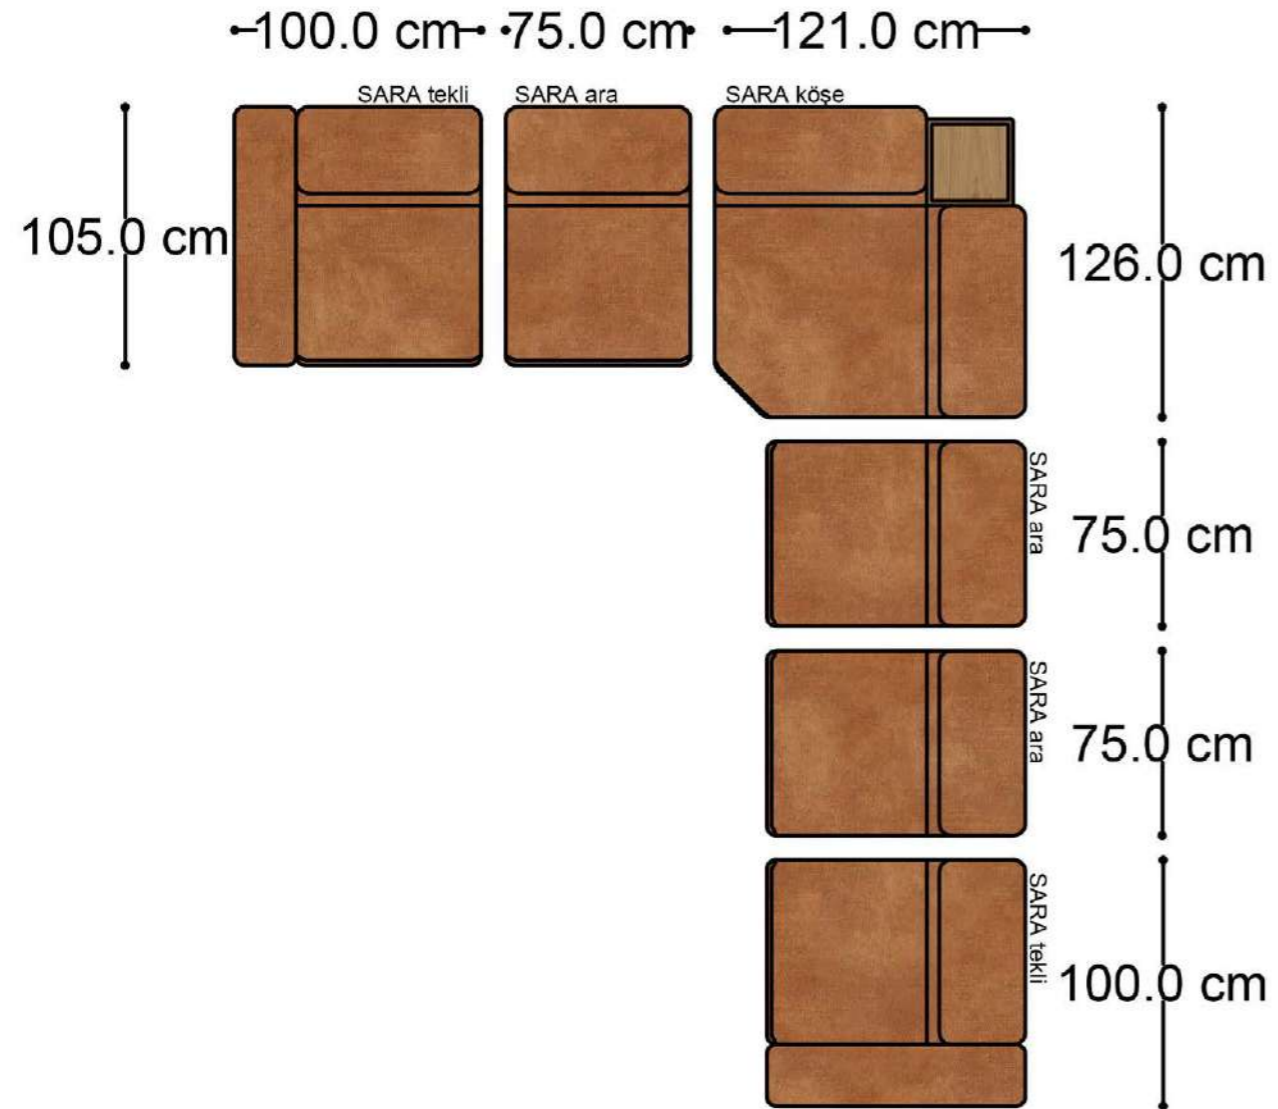

ELEGANT

Elegant Köşe Takımı - 1

Elegant Köşe Takımı - 2

Elegant Köşe Takımı - 6

Elegant Köşe Takımı - 8

Elegant Köşe Takımı - 9

Elegant Köşe Takımı - 12

Elegant Köşe Takımı - 14

SARA

Pralin Köşe Takımı - 8

RECTA 3' lü

RECTA ara

RECTA köşe

RECTA ikili

RECTA relax

MONO

Mono Köşe Takımı - 11

PABLO

PABLO KÖŞE İKİLİ MODÜL

PABLO KÖŞE İKİLİ ARA MODÜL

PABLO KÖŞE ARA MODÜL

PABLO KÖŞE TEKLİ MODÜL

PABLO KÖŞE RELAX MODÜL

• 144.5 cm • 80.0 cm • 104.0 cm •
PABLO KÖŞE İKİLİ ARA MODÜL PABLO KÖŞE ARA MODÜL PABLO KÖŞE TEKLİ MODÜL

• 328.5 cm •
PABLO KÖŞE İKİLİ ARA MODÜL PABLO KÖŞE ARA MODÜL PABLO KÖŞE TEKLİ MODÜL

Pablo Köşe Takımı - 5

Pablo Köşe Takımı - 7

SOHO SEHPALI PUF MODÜL

SOHO KÖŞE MODÜL

SOHO ARA MODÜL

SOHO KİTAPLIKLIL ARA MODÜL