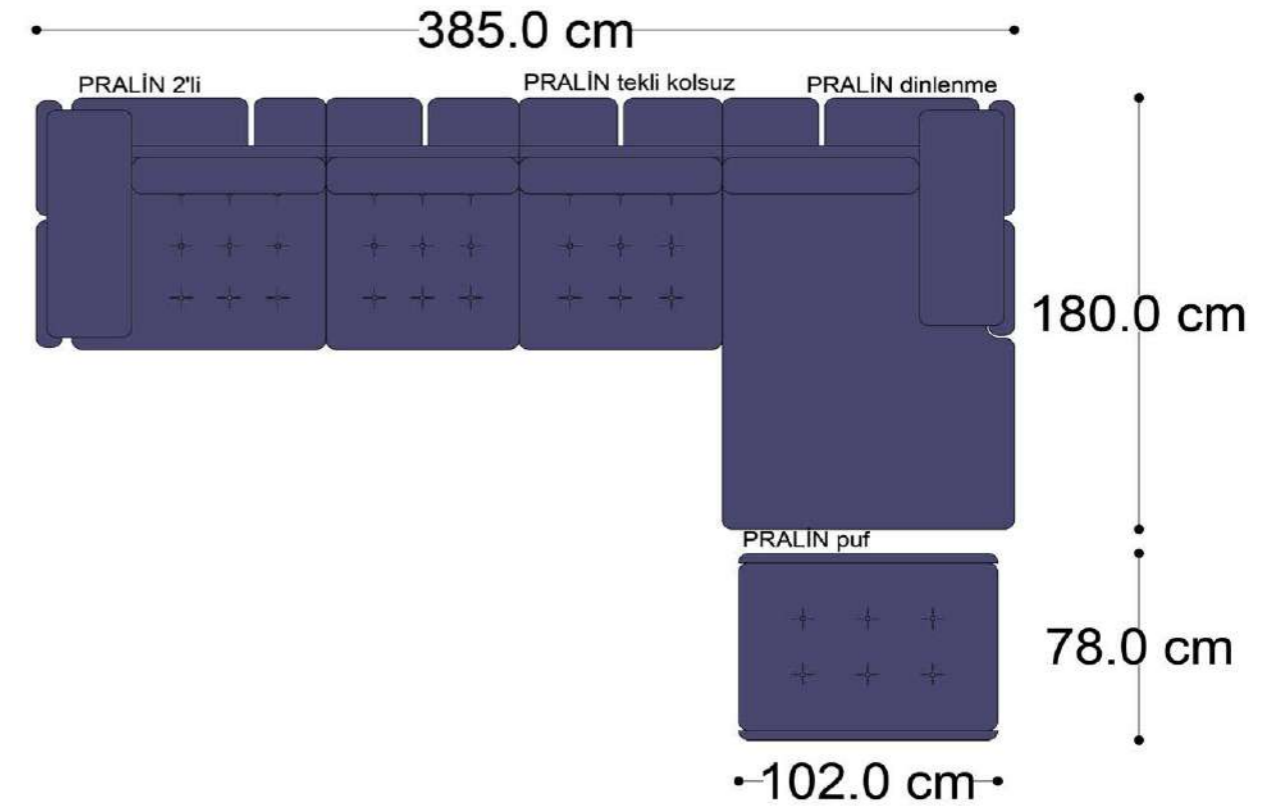

Pralin Köşe Takımı - 8