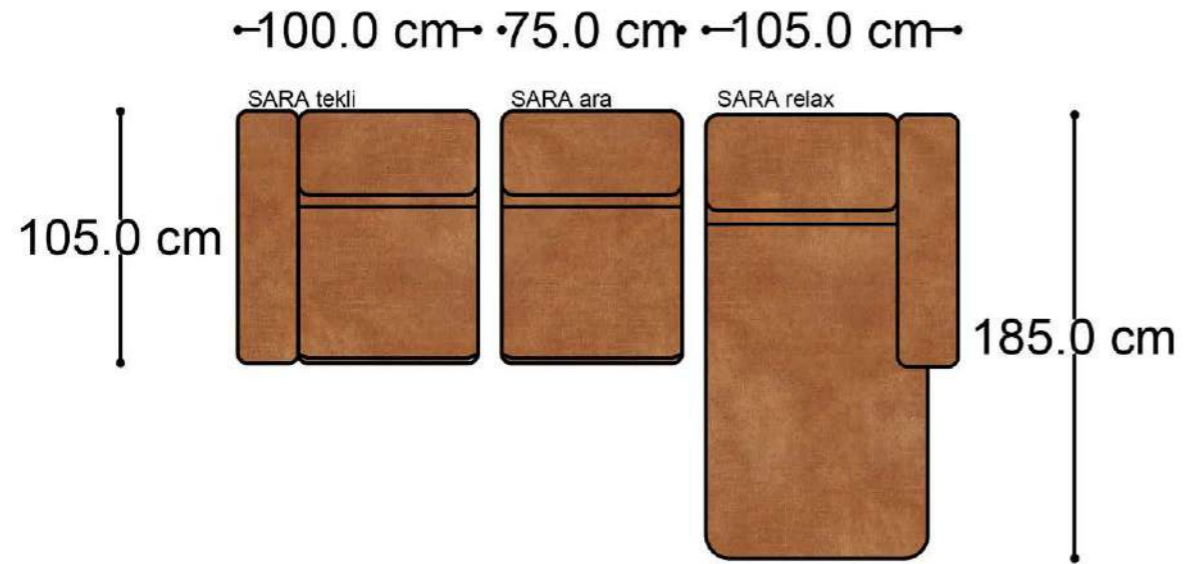

SARA

Pralin Köşe Takımı - 8

RECTA 3' lü

RECTA ara

RECTA köşe

RECTA ikili

RECTA relax

MONO

MONO tekli sehpalı

MONO köşe

MONO ara

MONO 3' lü

MONO tekli 123cm

MONO tekli

Mono Köşe Takımı - 1

Mono Köşe Takımı - 6

Mono Köşe Takımı - 11

PABLO

PABLO KÖŞE İKİLİ MODÜL

PABLO KÖŞE İKİLİ ARA MODÜL

PABLO KÖŞE ARA MODÜL

PABLO KÖŞE TEKLİ MODÜL

PABLO KÖŞE RELAX MODÜL

• 144.5 cm • 80.0 cm • 104.0 cm •
PABLO KÖŞE İKİLİ ARA MODÜL PABLO KÖŞE ARA MODÜL PABLO KÖŞE TEKLİ MODÜL

• 328.5 cm •
PABLO KÖŞE İKİLİ ARA MODÜL PABLO KÖŞE ARA MODÜL PABLO KÖŞE TEKLİ MODÜL

Pablo Köşe Takımı - 5

Pablo Köşe Takımı - 7

SOHO SEHPALI PUF MODÜL

SOHO KÖŞE MODÜL

SOHO ARA MODÜL

SOHO KİTAPLIKLIL ARA MODÜL