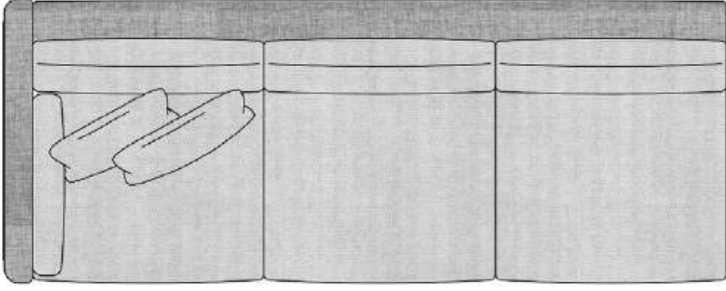

• 328.5 cm •
PABLO KÖŞE İKİLİ ARA MODÜL PABLO KÖŞE ARA MODÜL PABLO KÖŞE TEKLİ MODÜL

Pablo Köşe Takımı - 5

Pablo Köşe Takımı - 7

SOHO SEHPALI PUF MODÜL

SOHO KÖŞE MODÜL

SOHO ARA MODÜL

SOHO KİTAPLIKLIL ARA MODÜL

SOHO KİTAPLIKLIL TEKLİ MODÜL

SOHO TEKLİ MODÜL

SOHO ÇEKMECELİ İKİLİ MODÜL

Soho Köşe Takımı - 2

Soho Köşe Takımı - 3

Soho Köşe Takımı - 10

Soho Köşe Takımı - 11

LINES KÖŞE ÜÇLÜ-SOL

LINES KÖŞE İKİLİ-SOL

LINES KÖŞE İKİLİ-SAĞ

LINES KÖŞE TEKLİ-SOL

LINES KÖŞE KÖŞE

LINES KÖŞE ARA MODÜL

LINES KÖŞE DİNLENME

Lines Köşe Takımı - 4

Mono Relaxı - Full Modül