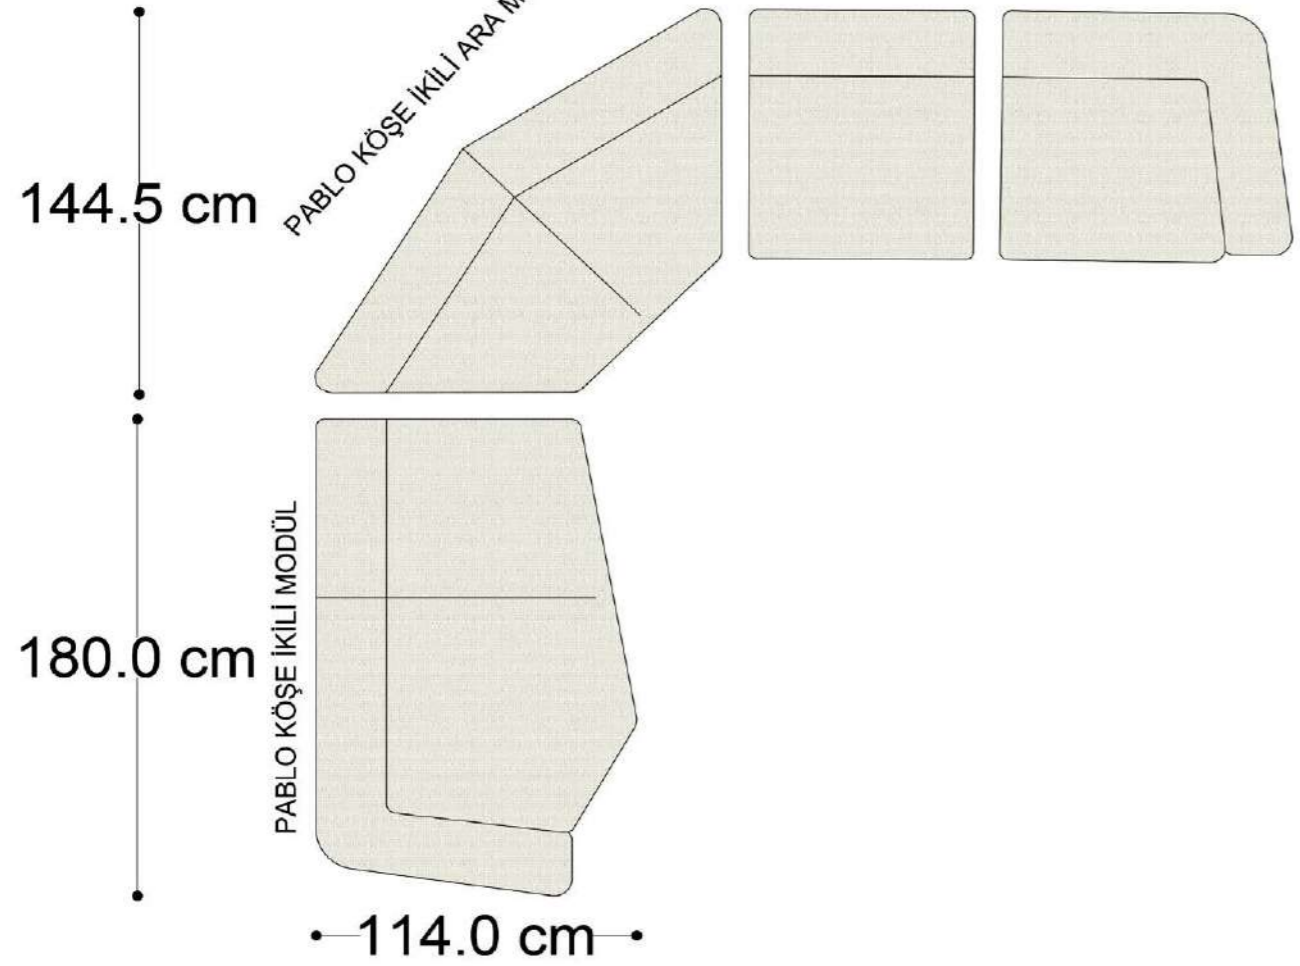

MONO tekli sehpalı

MONO köşe

MONO ara

MONO 3' lü

MONO tekli 123cm

MONO tekli

Mono Köşe Takımı - 1

Mono Köşe Takımı - 6

Mono Köşe Takımı - 11

PABLO

PABLO KÖŞE İKİLİ MODÜL

PABLO KÖŞE İKİLİ ARA MODÜL

PABLO KÖŞE ARA MODÜL

PABLO KÖŞE TEKLİ MODÜL

PABLO KÖŞE RELAX MODÜL

• 144.5 cm • 80.0 cm • 104.0 cm •
PABLO KÖŞE İKİLİ ARA MODÜL PABLO KÖŞE ARA MODÜL PABLO KÖŞE TEKLİ MODÜL

• 328.5 cm •
PABLO KÖŞE İKİLİ ARA MODÜL PABLO KÖŞE ARA MODÜL PABLO KÖŞE TEKLİ MODÜL

Pablo Köşe Takımı - 5

Pablo Köşe Takımı - 7

SOHO SEHPALI PUF MODÜL

SOHO KÖŞE MODÜL

SOHO ARA MODÜL

SOHO KİTAPLIKLIL ARA MODÜL