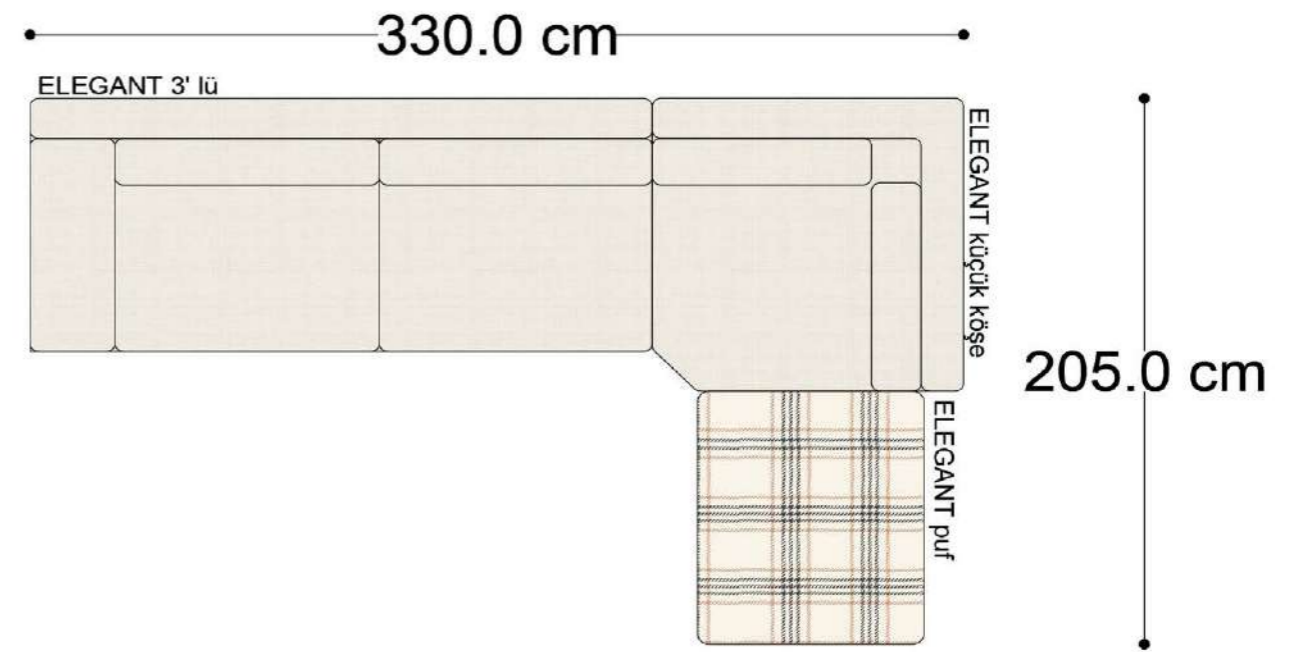

Elegant Köşe Takımı - 12