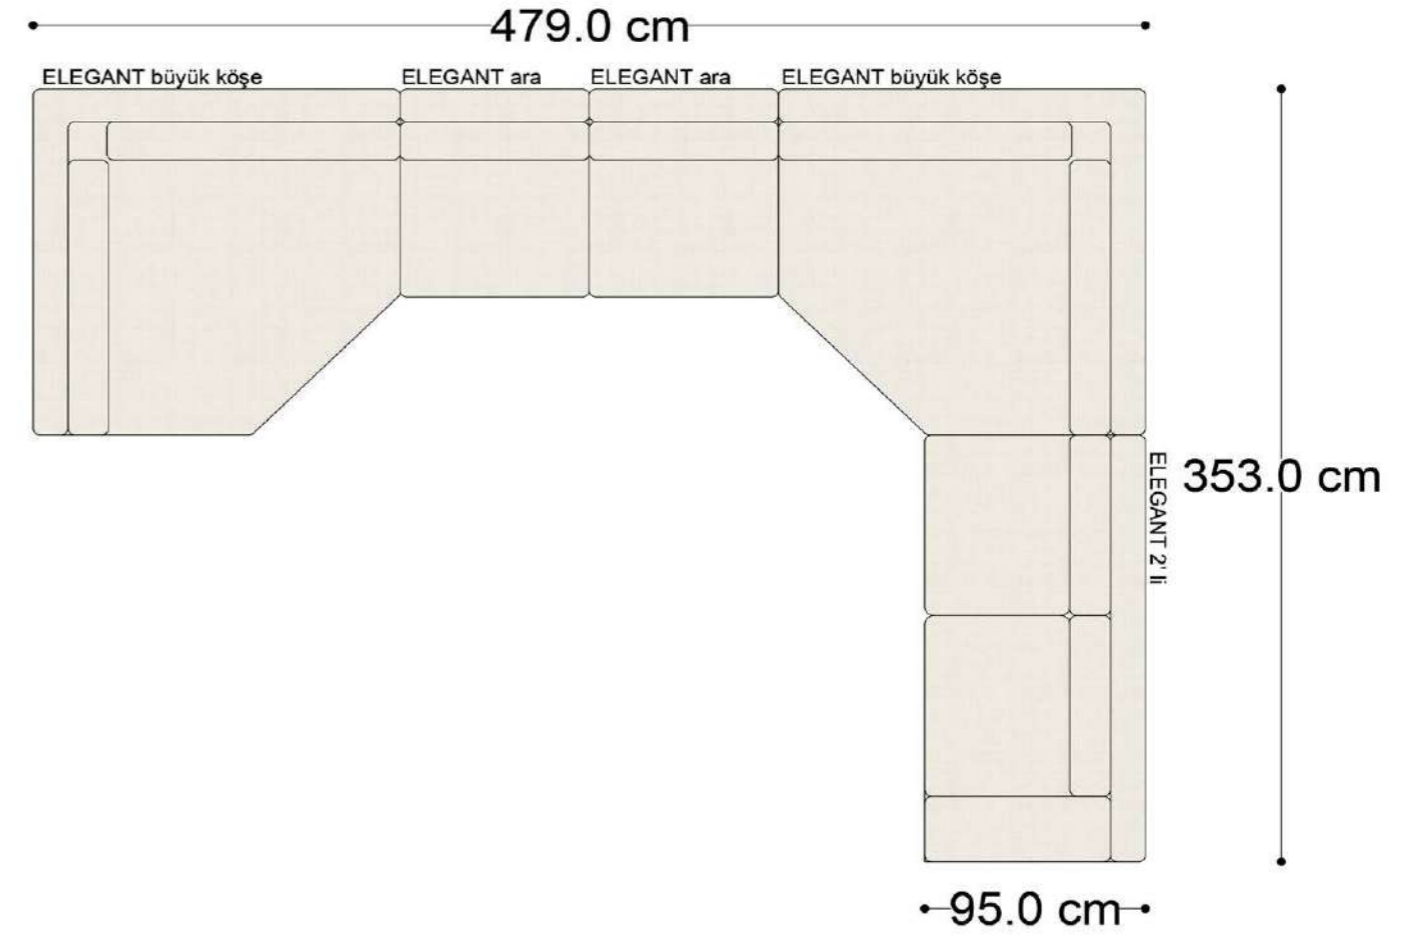

Elegant Köşe Takımı - 2