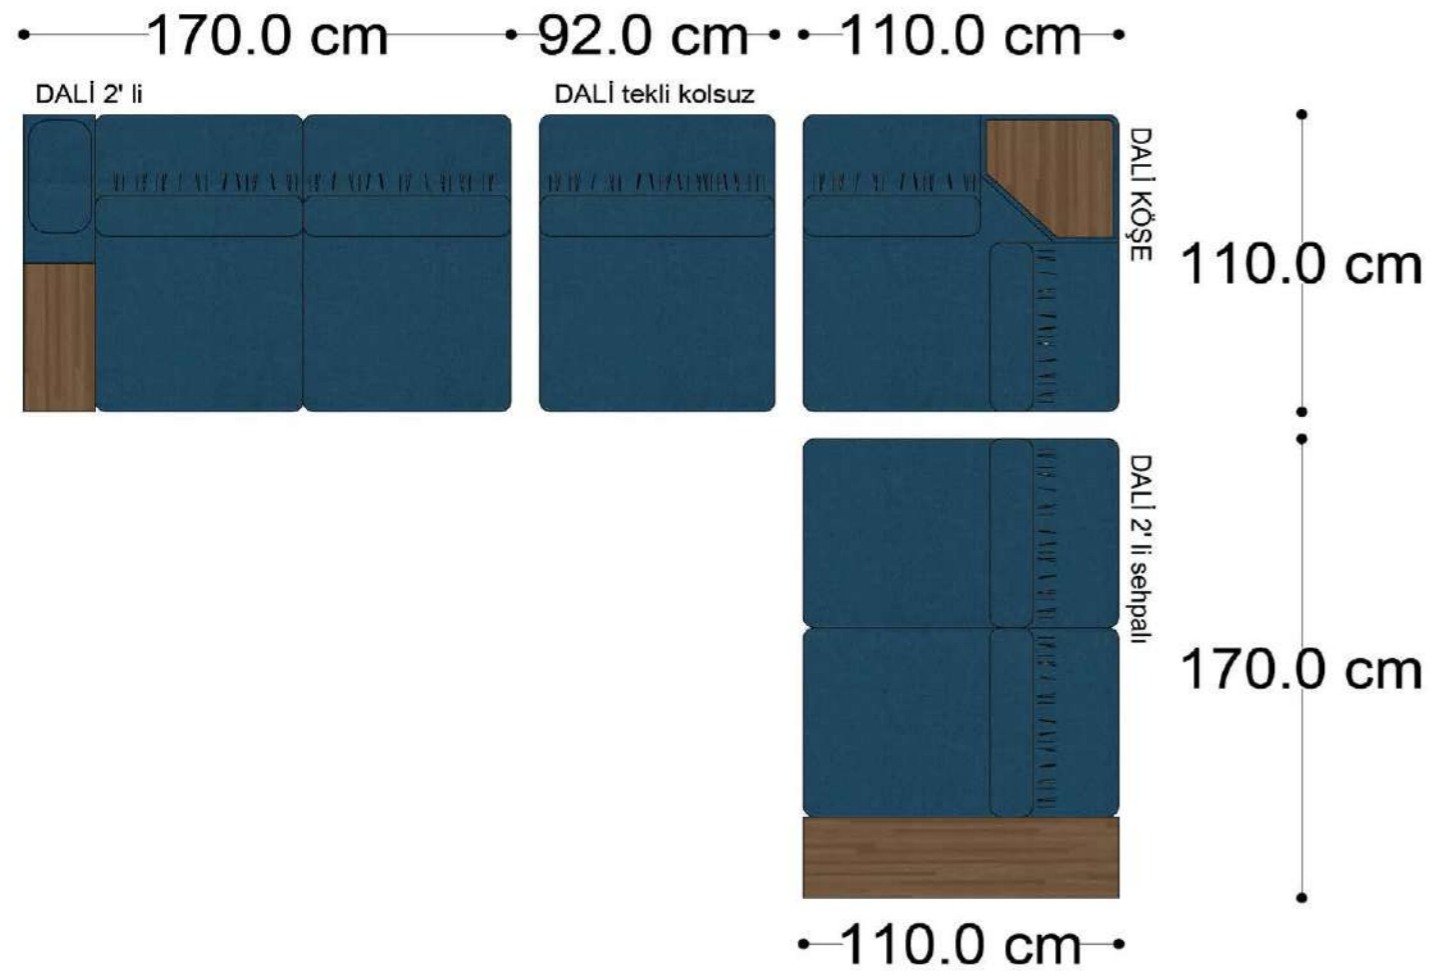

NILLS[®]

furniture design

köşe
koltuk
alterna-
tifleri

Content

NILL'S
furniture design

İçindekiler

Dali	4 - 35	Mono	166 - 193
Elegant	36 - 81	Pablo	194 - 211
Sara	82 - 97	Soho	212 - 237
Roll	98 - 113	Lines	238 - 261
Pralin	114 - 133	Mono	262 - 265
Recta	134 - 165	Otello	266 - 269
		Reflex	270 - 273

Mono Köşe Takımı - 11

PABLO

PABLO KÖŞE İKİLİ MODÜL

PABLO KÖŞE İKİLİ ARA MODÜL

PABLO KÖŞE ARA MODÜL

PABLO KÖŞE TEKLİ MODÜL

PABLO KÖŞE RELAX MODÜL

• 144.5 cm • 80.0 cm • 104.0 cm •
PABLO KÖŞE İKİLİ ARA MODÜL PABLO KÖŞE ARA MODÜL PABLO KÖŞE TEKLİ MODÜL

• 328.5 cm •
PABLO KÖŞE İKİLİ ARA MODÜL PABLO KÖŞE ARA MODÜL PABLO KÖŞE TEKLİ MODÜL

Pablo Köşe Takımı - 5

Pablo Köşe Takımı - 7

SOHO SEHPALI PUF MODÜL

SOHO KÖŞE MODÜL

SOHO ARA MODÜL

SOHO KİTAPLIKLIL ARA MODÜL