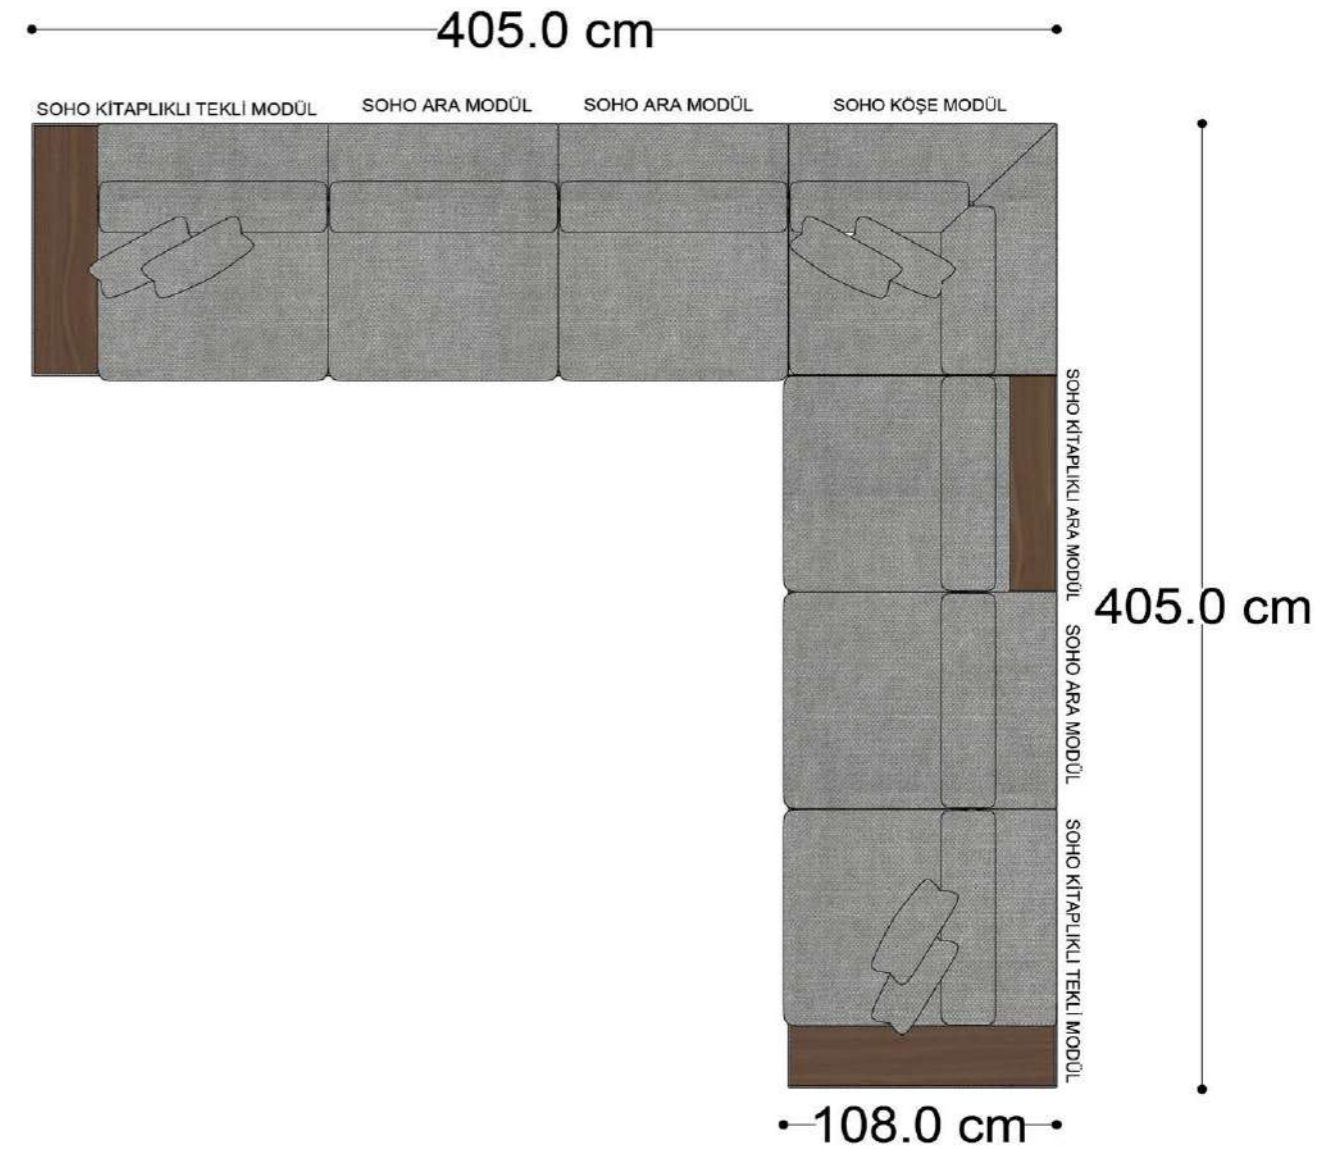

Soho Köşe Takımı - 3