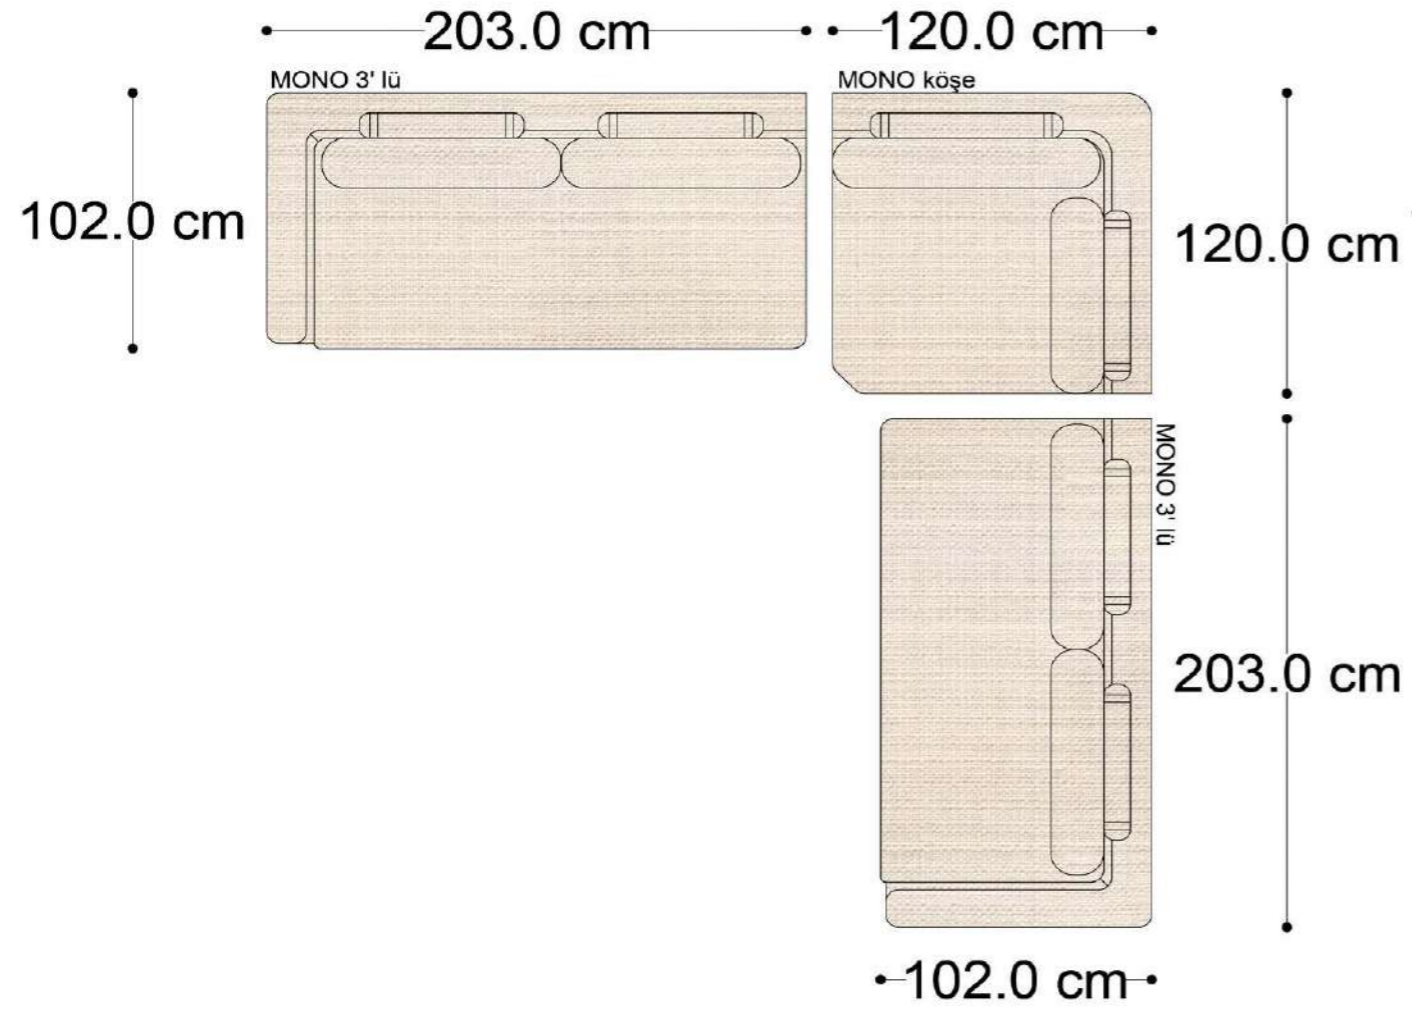

MONO tekli sehpalı

MONO köşe

MONO ara

MONO 3' lü

MONO tekli 123cm

MONO tekli

Mono Köşe Takımı - 1

Mono Köşe Takımı - 6

Mono Köşe Takımı - 11

PABLO

PABLO KÖŞE İKİLİ MODÜL

PABLO KÖŞE İKİLİ ARA MODÜL

PABLO KÖŞE ARA MODÜL

PABLO KÖŞE TEKLİ MODÜL

PABLO KÖŞE RELAX MODÜL

• 144.5 cm • 80.0 cm • 104.0 cm •
PABLO KÖŞE İKİLİ ARA MODÜL PABLO KÖŞE ARA MODÜL PABLO KÖŞE TEKLİ MODÜL

• 328.5 cm •
PABLO KÖŞE İKİLİ ARA MODÜL PABLO KÖŞE ARA MODÜL PABLO KÖŞE TEKLİ MODÜL

Pablo Köşe Takımı - 5

Pablo Köşe Takımı - 7

SOHO SEHPALI PUF MODÜL

SOHO KÖŞE MODÜL

SOHO ARA MODÜL

SOHO KİTAPLIKLIL ARA MODÜL