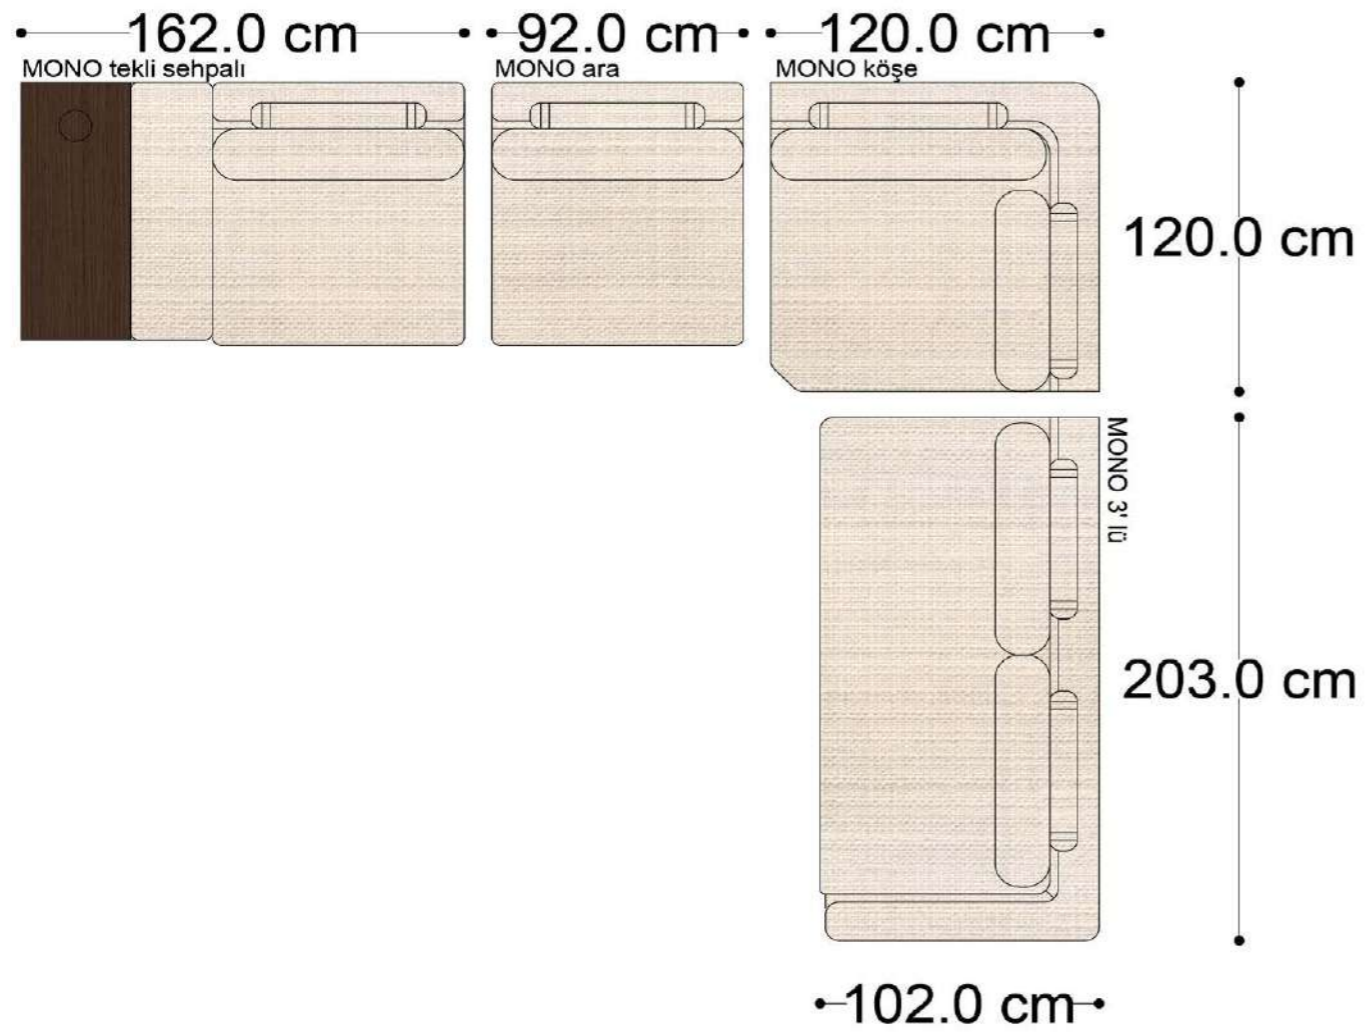

MONO tekli sehpalı

MONO köşe

MONO ara

MONO 3' lü

MONO tekli 123cm

MONO tekli

Mono Köşe Takımı - 1

Mono Köşe Takımı - 6

Mono Köşe Takımı - 11

PABLO

PABLO KÖŞE İKİLİ MODÜL

PABLO KÖŞE İKİLİ ARA MODÜL

PABLO KÖŞE ARA MODÜL

PABLO KÖŞE TEKLİ MODÜL

PABLO KÖŞE RELAX MODÜL

• 144.5 cm • 80.0 cm • 104.0 cm •
PABLO KÖŞE İKİLİ ARA MODÜL PABLO KÖŞE ARA MODÜL PABLO KÖŞE TEKLİ MODÜL

• 328.5 cm •
PABLO KÖŞE İKİLİ ARA MODÜL PABLO KÖŞE ARA MODÜL PABLO KÖŞE TEKLİ MODÜL

Pablo Köşe Takımı - 5

Pablo Köşe Takımı - 7

SOHO SEHPALI PUF MODÜL

SOHO KÖŞE MODÜL

SOHO ARA MODÜL

SOHO KİTAPLIKLIL ARA MODÜL