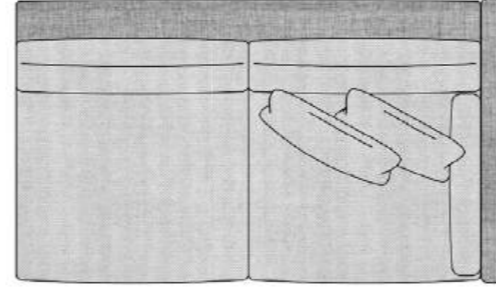

• 328.5 cm •
PABLO KÖŞE İKİLİ ARA MODÜL PABLO KÖŞE ARA MODÜL PABLO KÖŞE TEKLİ MODÜL

Pablo Köşe Takımı - 5

Pablo Köşe Takımı - 7

SOHO SEHPALI PUF MODÜL

SOHO KÖŞE MODÜL

SOHO ARA MODÜL

SOHO KİTAPLIKLIL ARA MODÜL

SOHO KİTAPLIKLIL TEKLİ MODÜL

SOHO TEKLİ MODÜL

SOHO ÇEKMECELİ İKİLİ MODÜL

Soho Köşe Takımı - 2

Soho Köşe Takımı - 3

Soho Köşe Takımı - 10

Soho Köşe Takımı - 11

LINES KÖŞE ÜÇLÜ-SOL

LINES KÖŞE İKİLİ-SOL

LINES KÖŞE İKİLİ-SAĞ

LINES KÖŞE TEKLİ-SOL

LINES KÖŞE KÖŞE

LINES KÖŞE ARA MODÜL

LINES KÖŞE DİNLENME

Lines Köşe Takımı - 4

Mono Relaxı - Full Modül