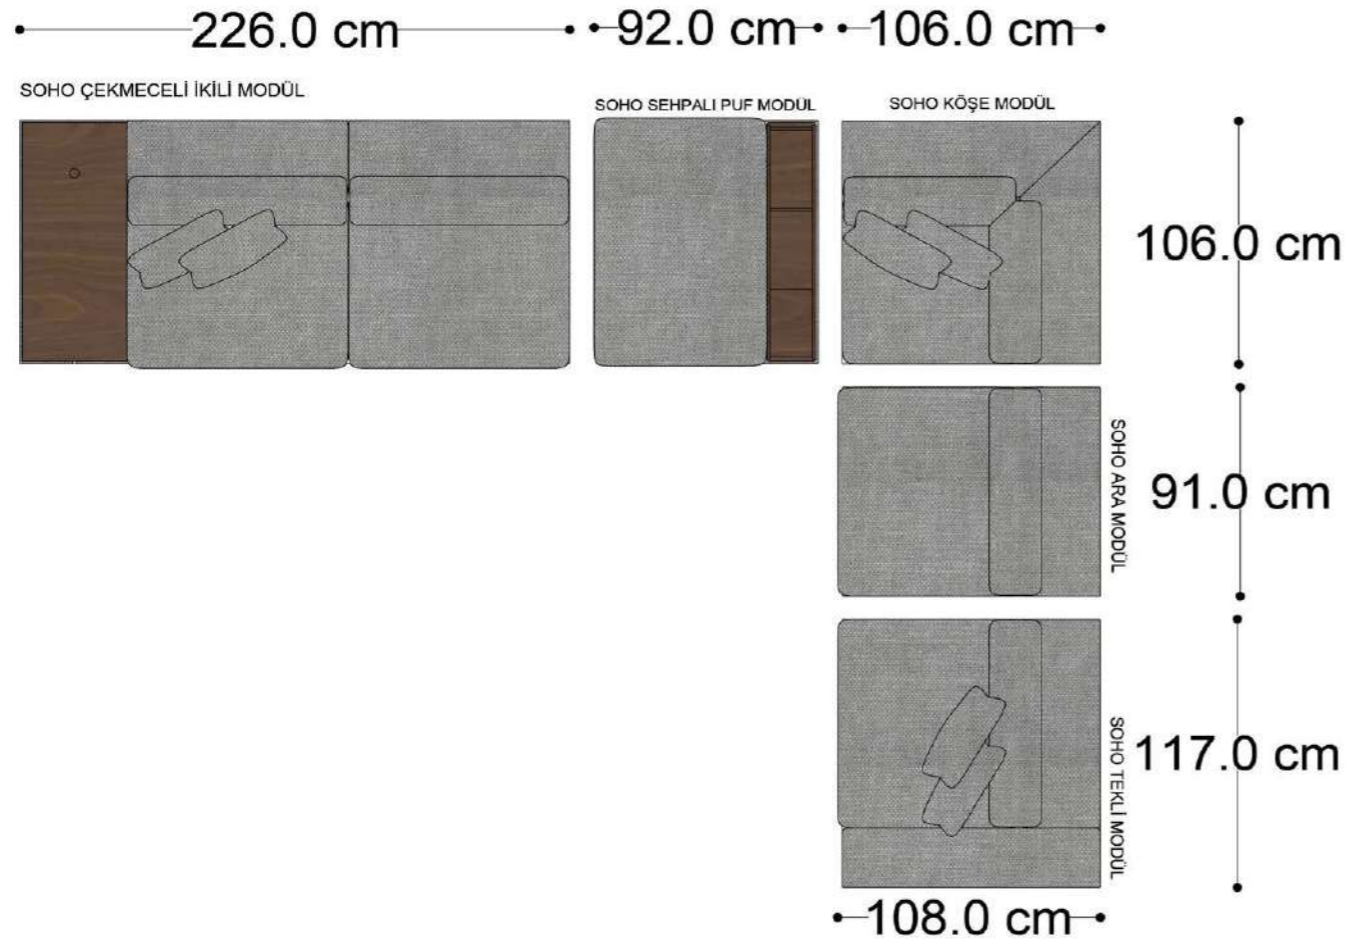

Soho Köşe Takımı - 11