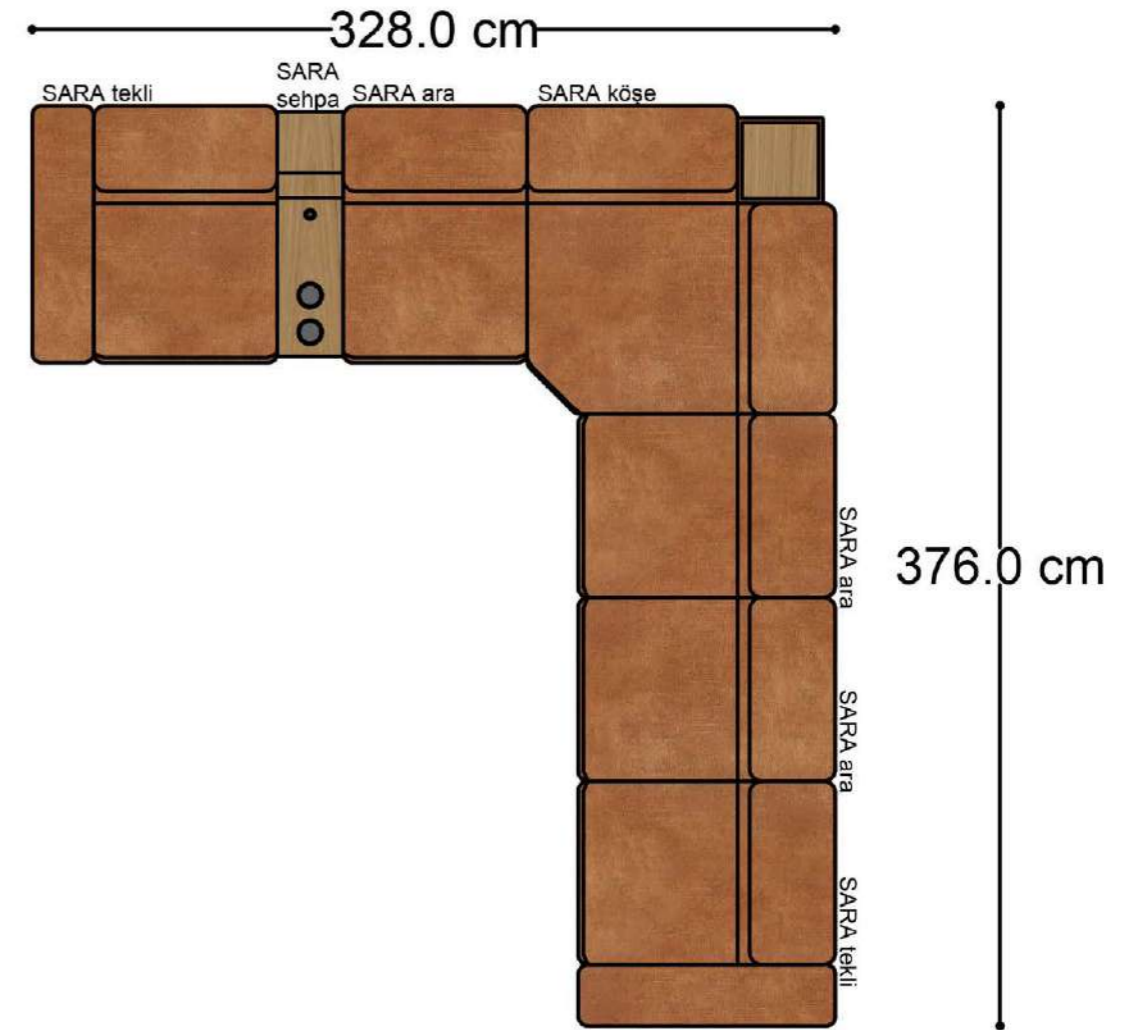

ELEGANT

Elegant Köşe Takımı - 1

Elegant Köşe Takımı - 2

Elegant Köşe Takımı - 6

Elegant Köşe Takımı - 8

Elegant Köşe Takımı - 9

Elegant Köşe Takımı - 12

Elegant Köşe Takımı - 14

SARA

Pralin Köşe Takımı - 8

RECTA 3' lü

RECTA ara

RECTA köşe

RECTA ikili

RECTA relax

MONO

Mono Köşe Takımı - 11

PABLO

PABLO KÖŞE İKİLİ MODÜL

PABLO KÖŞE İKİLİ ARA MODÜL

PABLO KÖŞE ARA MODÜL

PABLO KÖŞE TEKLİ MODÜL

PABLO KÖŞE RELAX MODÜL

• 144.5 cm • 80.0 cm • 104.0 cm •
PABLO KÖŞE İKİLİ ARA MODÜL PABLO KÖŞE ARA MODÜL PABLO KÖŞE TEKLİ MODÜL

• 328.5 cm •
PABLO KÖŞE İKİLİ ARA MODÜL PABLO KÖŞE ARA MODÜL PABLO KÖŞE TEKLİ MODÜL

Pablo Köşe Takımı - 5

Pablo Köşe Takımı - 7

SOHO SEHPALI PUF MODÜL

SOHO KÖŞE MODÜL

SOHO ARA MODÜL

SOHO KİTAPLIKLIL ARA MODÜL