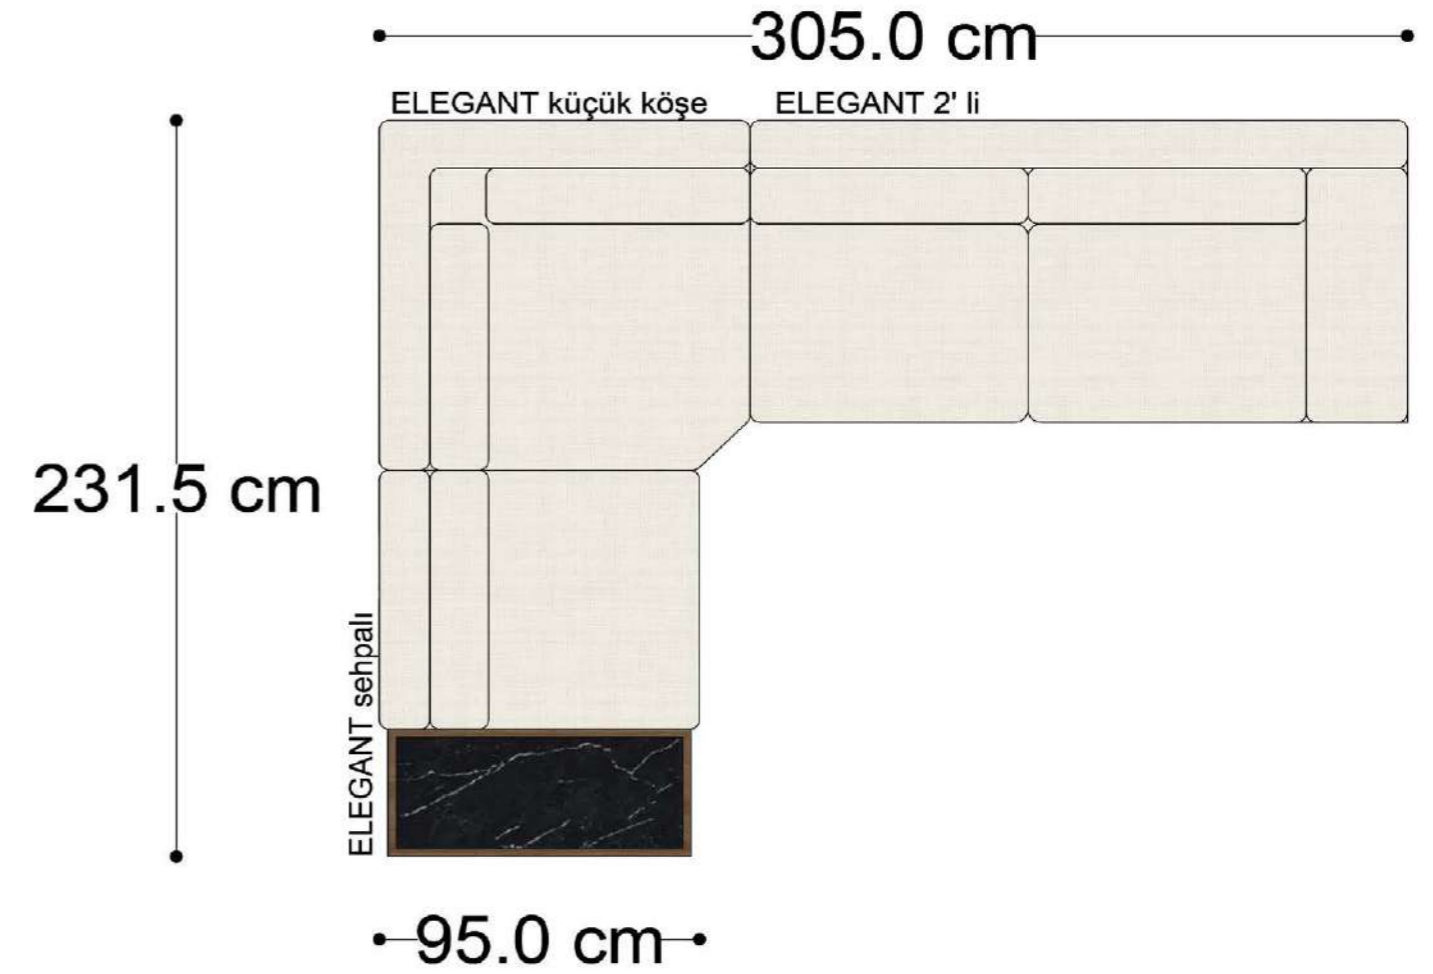

ELEGANT

Elegant Köşe Takımı - 1

Elegant Köşe Takımı - 2

Elegant Köşe Takımı - 6

Elegant Köşe Takımı - 8

Elegant Köşe Takımı - 9

Elegant Köşe Takımı - 12

Elegant Köşe Takımı - 14

Mono Köşe Takımı - 11

PABLO

PABLO KÖŞE İKİLİ MODÜL

PABLO KÖŞE İKİLİ ARA MODÜL

PABLO KÖŞE ARA MODÜL

PABLO KÖŞE TEKLİ MODÜL

PABLO KÖŞE RELAX MODÜL

• 144.5 cm • 80.0 cm • 104.0 cm •
PABLO KÖŞE İKİLİ ARA MODÜL PABLO KÖŞE ARA MODÜL PABLO KÖŞE TEKLİ MODÜL

• 328.5 cm •
PABLO KÖŞE İKİLİ ARA MODÜL PABLO KÖŞE ARA MODÜL PABLO KÖŞE TEKLİ MODÜL

Pablo Köşe Takımı - 5

Pablo Köşe Takımı - 7

SOHO SEHPALI PUF MODÜL

SOHO KÖŞE MODÜL

SOHO ARA MODÜL

SOHO KİTAPLIKLIL ARA MODÜL