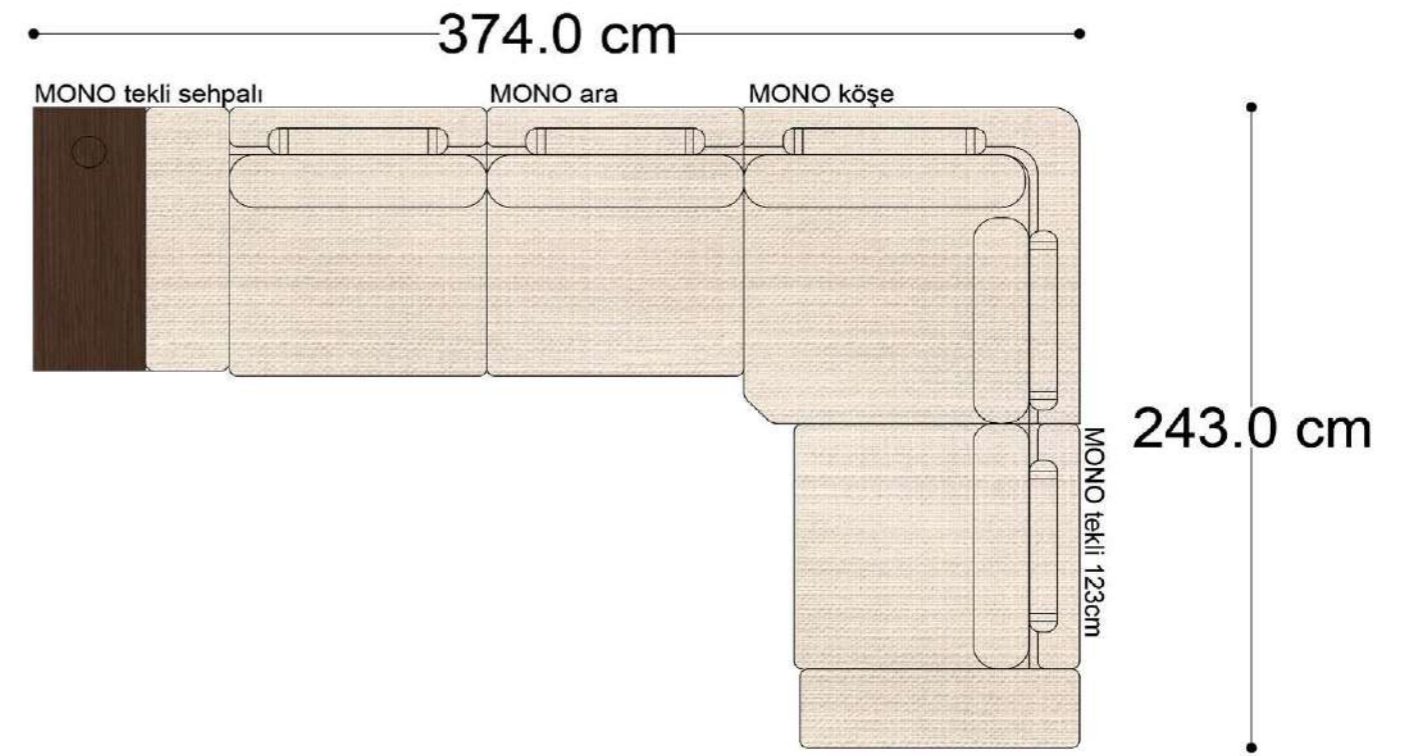

MONO tekli sehpalı

MONO köşe

MONO ara

MONO 3' lü

MONO tekli 123cm

MONO tekli

Mono Köşe Takımı - 1

Mono Köşe Takımı - 6

Mono Köşe Takımı - 11

PABLO

PABLO KÖŞE İKİLİ MODÜL

PABLO KÖŞE İKİLİ ARA MODÜL

PABLO KÖŞE ARA MODÜL

PABLO KÖŞE TEKLİ MODÜL

PABLO KÖŞE RELAX MODÜL

• 144.5 cm • 80.0 cm • 104.0 cm •
PABLO KÖŞE İKİLİ ARA MODÜL PABLO KÖŞE ARA MODÜL PABLO KÖŞE TEKLİ MODÜL

• 328.5 cm •
PABLO KÖŞE İKİLİ ARA MODÜL PABLO KÖŞE ARA MODÜL PABLO KÖŞE TEKLİ MODÜL

Pablo Köşe Takımı - 5

Pablo Köşe Takımı - 7

SOHO SEHPALI PUF MODÜL

SOHO KÖŞE MODÜL

SOHO ARA MODÜL

SOHO KİTAPLIKLIL ARA MODÜL