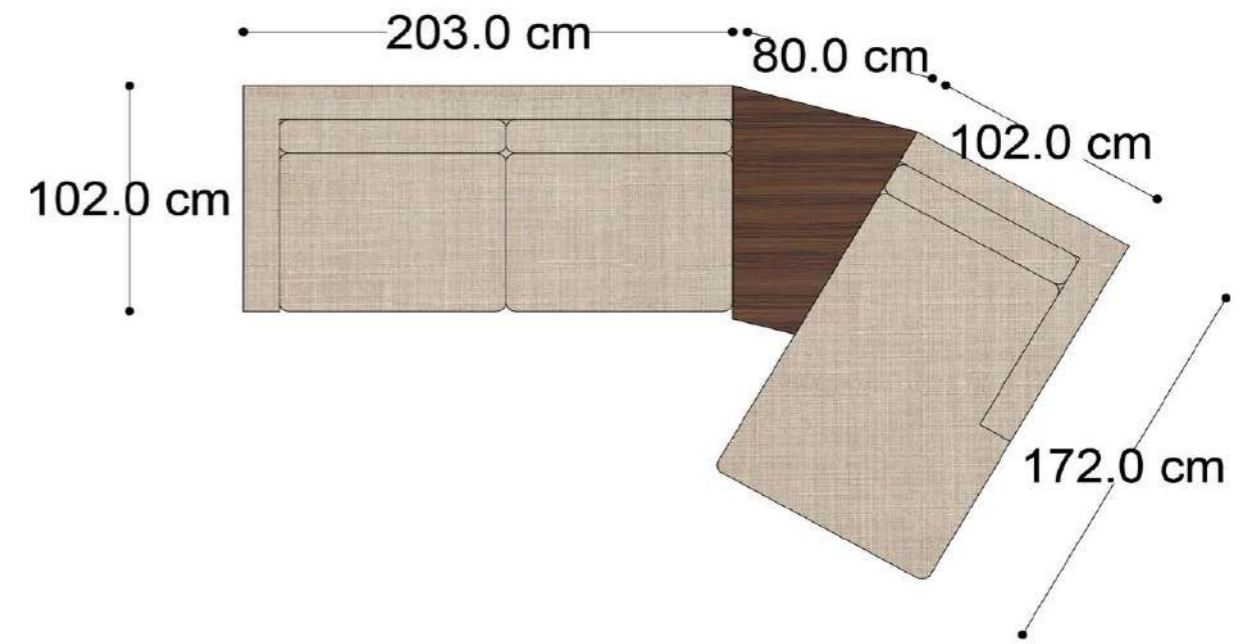

Mono Relaxı - Full Modül