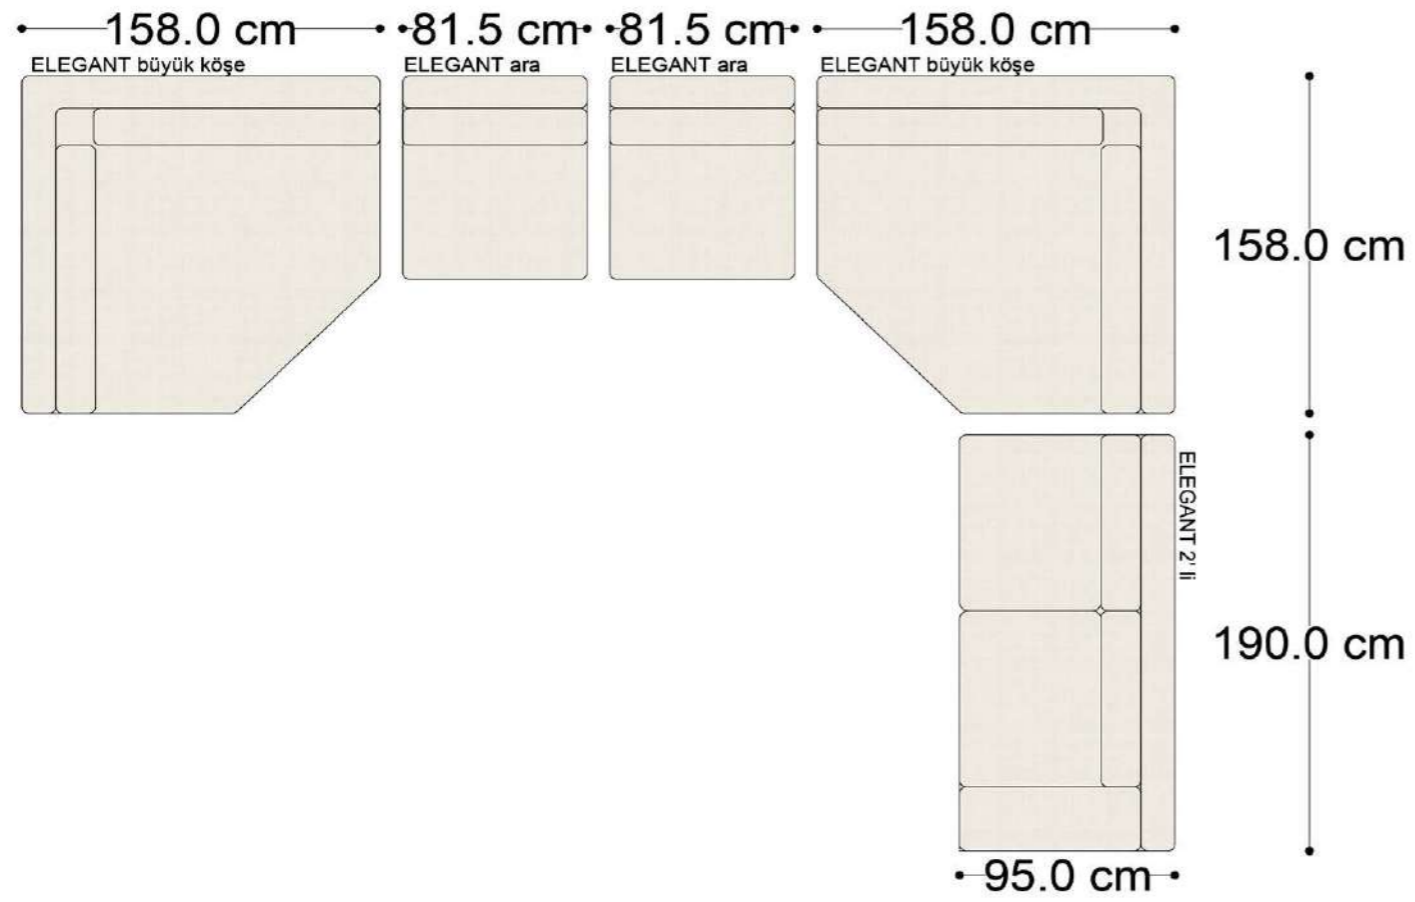

Elegant Köşe Takımı - 2