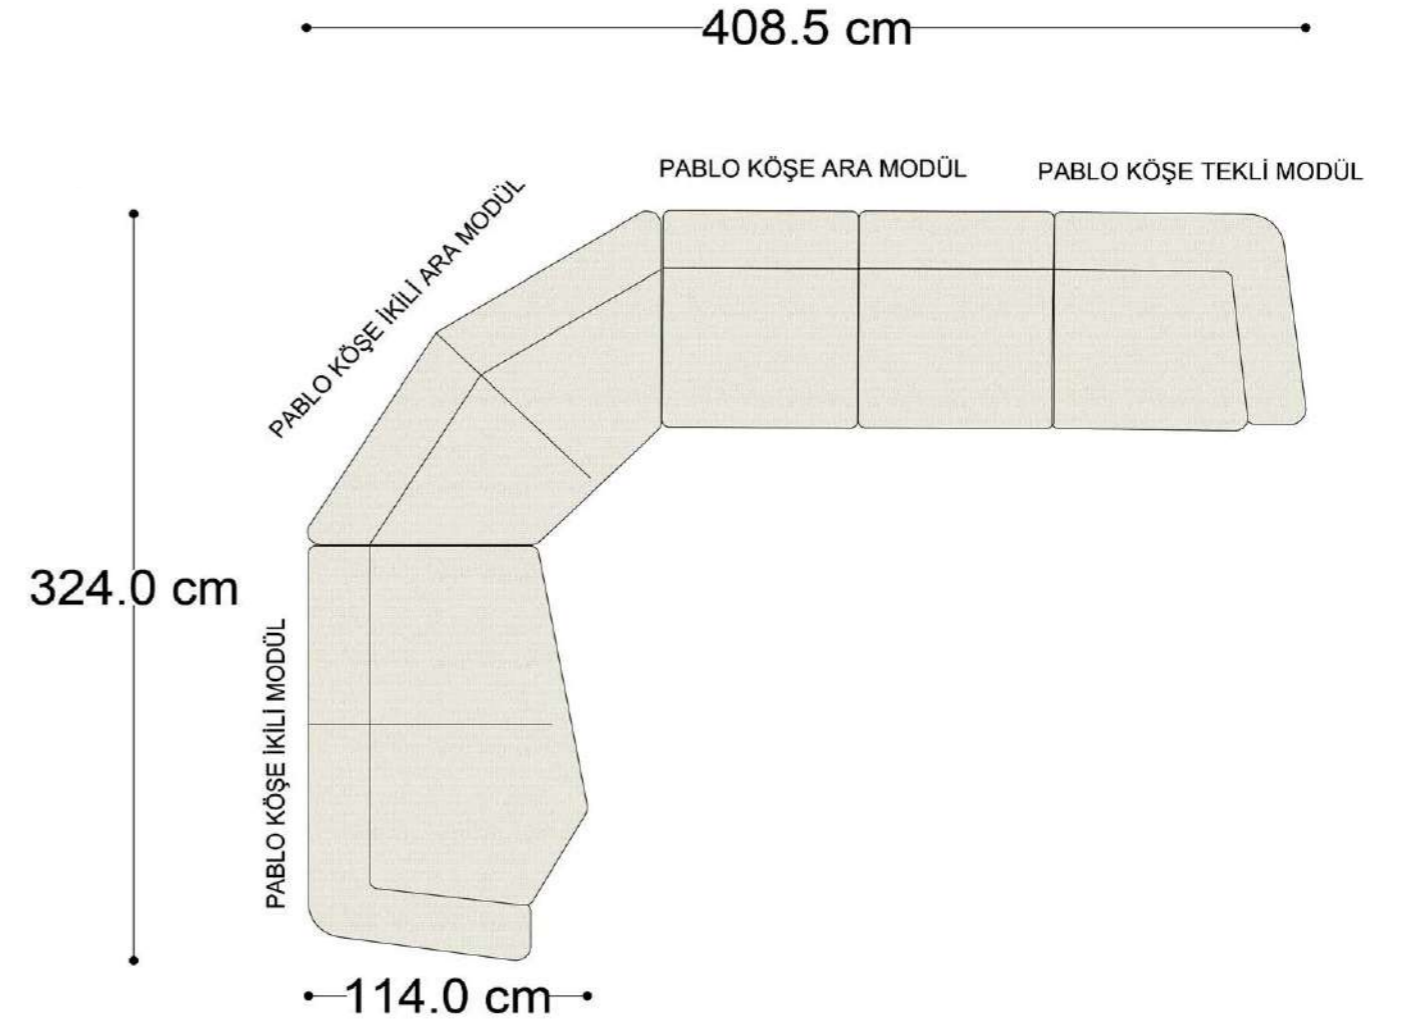

MONO tekli sehpalı

MONO köşe

MONO ara

MONO 3' lü

MONO tekli 123cm

MONO tekli

Mono Köşe Takımı - 1

Mono Köşe Takımı - 6

Mono Köşe Takımı - 11

PABLO

PABLO KÖŞE İKİLİ MODÜL

PABLO KÖŞE İKİLİ ARA MODÜL

PABLO KÖŞE ARA MODÜL

PABLO KÖŞE TEKLİ MODÜL

PABLO KÖŞE RELAX MODÜL

• 144.5 cm • 80.0 cm • 104.0 cm •
PABLO KÖŞE İKİLİ ARA MODÜL PABLO KÖŞE ARA MODÜL PABLO KÖŞE TEKLİ MODÜL

• 328.5 cm •
PABLO KÖŞE İKİLİ ARA MODÜL PABLO KÖŞE ARA MODÜL PABLO KÖŞE TEKLİ MODÜL

Pablo Köşe Takımı - 5

Pablo Köşe Takımı - 7

SOHO SEHPALI PUF MODÜL

SOHO KÖŞE MODÜL

SOHO ARA MODÜL

SOHO KİTAPLIKLIL ARA MODÜL