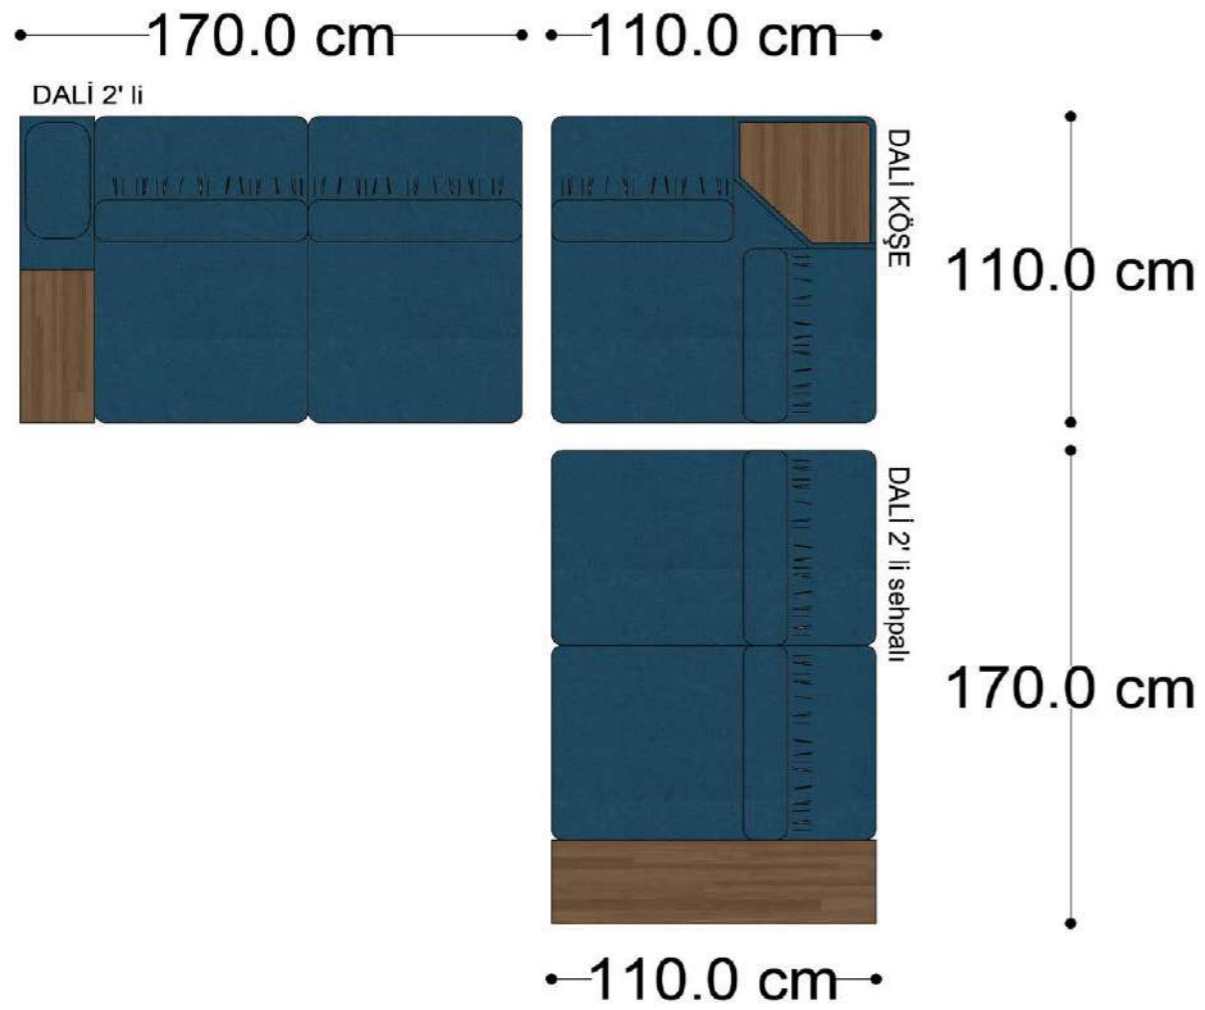

NILLS[®]

furniture design

köşe
koltuk
alterna-
tifleri

Content

NILL'S
furniture design

İçindekiler

Dali	4 - 35	Mono	166 - 193
Elegant	36 - 81	Pablo	194 - 211
Sara	82 - 97	Soho	212 - 237
Roll	98 - 113	Lines	238 - 261
Pralin	114 - 133	Mono	262 - 265
Recta	134 - 165	Otello	266 - 269
		Reflex	270 - 273

MONO tekli sehpalı

MONO köşe

MONO ara

MONO 3' lü

MONO tekli 123cm

MONO tekli

Mono Köşe Takımı - 1

Mono Köşe Takımı - 6

Mono Köşe Takımı - 11

PABLO

PABLO KÖŞE İKİLİ MODÜL

PABLO KÖŞE İKİLİ ARA MODÜL

PABLO KÖŞE ARA MODÜL

PABLO KÖŞE TEKLİ MODÜL

PABLO KÖŞE RELAX MODÜL

• 144.5 cm • 80.0 cm • 104.0 cm •
PABLO KÖŞE İKİLİ ARA MODÜL PABLO KÖŞE ARA MODÜL PABLO KÖŞE TEKLİ MODÜL

• 328.5 cm •
PABLO KÖŞE İKİLİ ARA MODÜL PABLO KÖŞE ARA MODÜL PABLO KÖŞE TEKLİ MODÜL

Pablo Köşe Takımı - 5

Pablo Köşe Takımı - 7

SOHO SEHPALI PUF MODÜL

SOHO KÖŞE MODÜL

SOHO ARA MODÜL

SOHO KİTAPLIKLIL ARA MODÜL