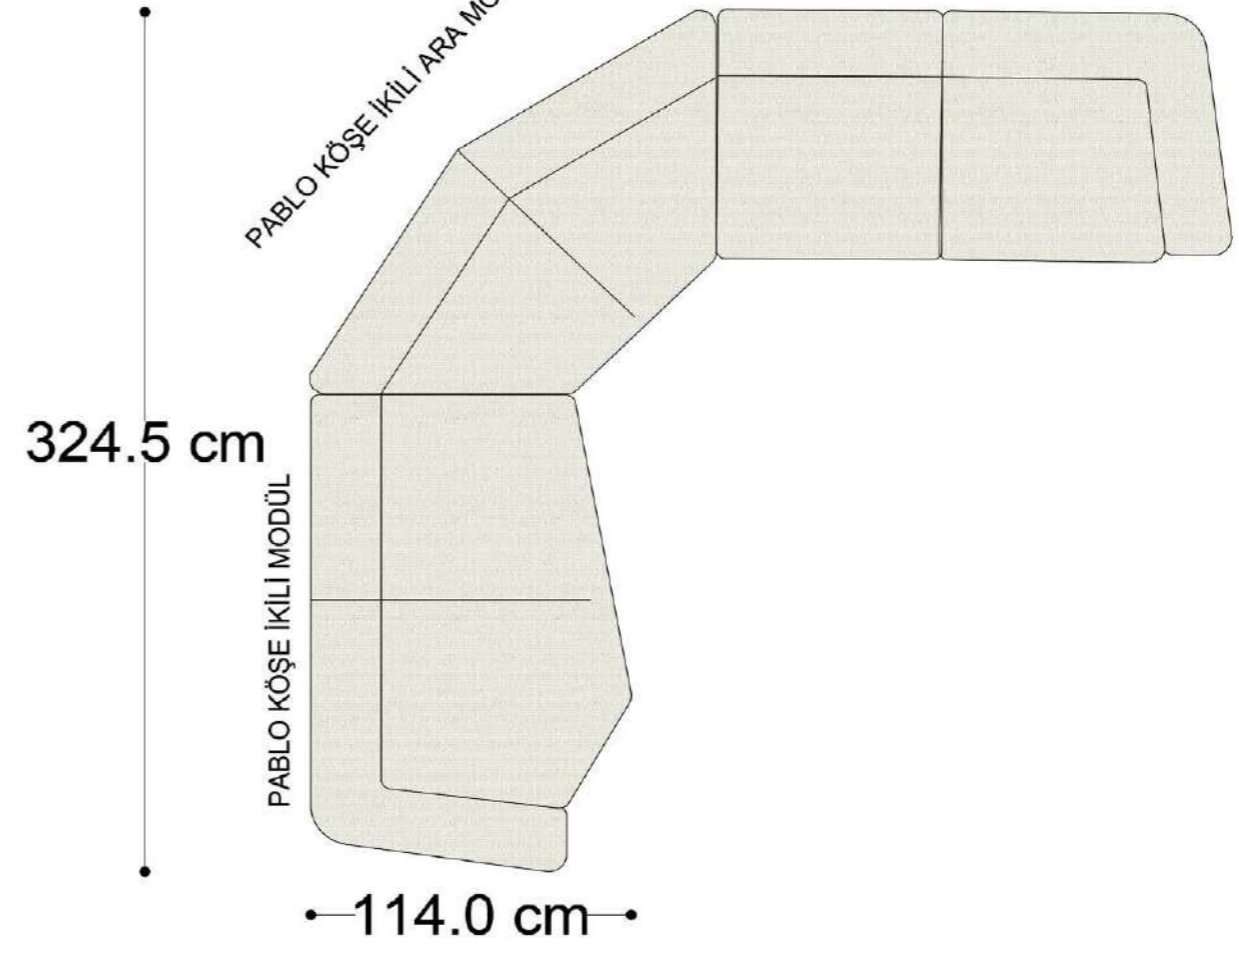

MONO tekli sehpalı

MONO köşe

MONO ara

MONO 3' lü

MONO tekli 123cm

MONO tekli

Mono Köşe Takımı - 1

Mono Köşe Takımı - 6

Mono Köşe Takımı - 11

PABLO

PABLO KÖŞE İKİLİ MODÜL

PABLO KÖŞE İKİLİ ARA MODÜL

PABLO KÖŞE ARA MODÜL

PABLO KÖŞE TEKLİ MODÜL

PABLO KÖŞE RELAX MODÜL

• 144.5 cm • 80.0 cm • 104.0 cm •
PABLO KÖŞE İKİLİ ARA MODÜL PABLO KÖŞE ARA MODÜL PABLO KÖŞE TEKLİ MODÜL

• 328.5 cm •
PABLO KÖŞE İKİLİ ARA MODÜL PABLO KÖŞE ARA MODÜL PABLO KÖŞE TEKLİ MODÜL

Pablo Köşe Takımı - 5

Pablo Köşe Takımı - 7

SOHO SEHPALI PUF MODÜL

SOHO KÖŞE MODÜL

SOHO ARA MODÜL

SOHO KİTAPLIKLIL ARA MODÜL