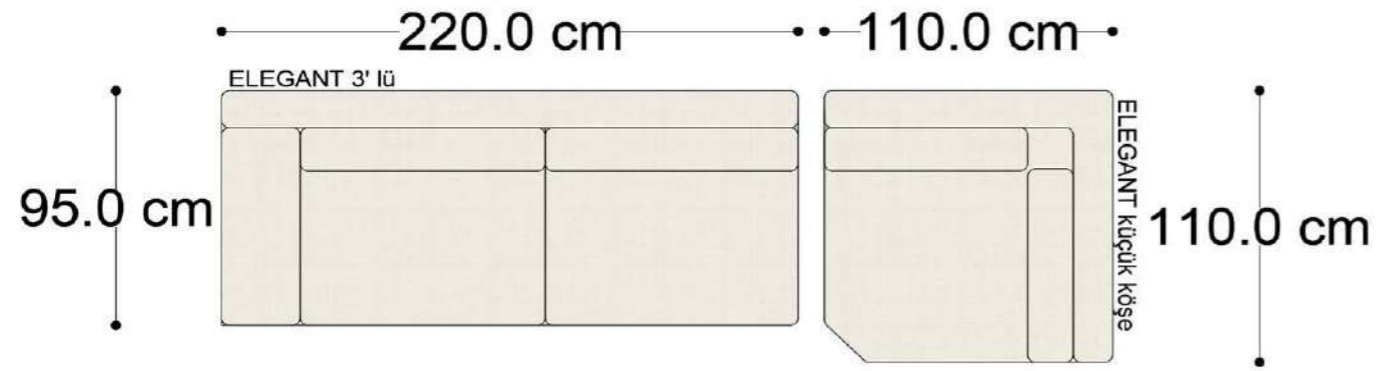

ELEGANT

Elegant Köşe Takımı - 1

Elegant Köşe Takımı - 2

Elegant Köşe Takımı - 6

Elegant Köşe Takımı - 8

Elegant Köşe Takımı - 9

Elegant Köşe Takımı - 12

Elegant Köşe Takımı - 14

Mono Köşe Takımı - 11

PABLO

PABLO KÖŞE İKİLİ MODÜL

PABLO KÖŞE İKİLİ ARA MODÜL

PABLO KÖŞE ARA MODÜL

PABLO KÖŞE TEKLİ MODÜL

PABLO KÖŞE RELAX MODÜL

• 144.5 cm • 80.0 cm • 104.0 cm •
PABLO KÖŞE İKİLİ ARA MODÜL PABLO KÖŞE ARA MODÜL PABLO KÖŞE TEKLİ MODÜL

• 328.5 cm •
PABLO KÖŞE İKİLİ ARA MODÜL PABLO KÖŞE ARA MODÜL PABLO KÖŞE TEKLİ MODÜL

Pablo Köşe Takımı - 5

Pablo Köşe Takımı - 7

SOHO SEHPALI PUF MODÜL

SOHO KÖŞE MODÜL

SOHO ARA MODÜL

SOHO KİTAPLIKLIL ARA MODÜL