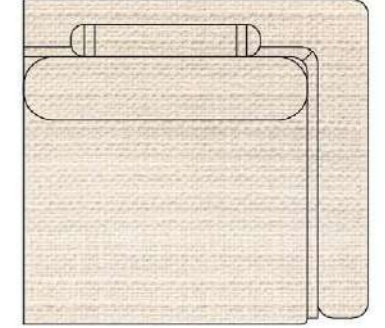

MONO tekli sehpalı

MONO köşe

MONO ara

MONO 3' lü

MONO tekli 123cm

MONO tekli

Mono Köşe Takımı - 1

Mono Köşe Takımı - 6

Mono Köşe Takımı - 11

PABLO

PABLO KÖŞE İKİLİ MODÜL

PABLO KÖŞE İKİLİ ARA MODÜL

PABLO KÖŞE ARA MODÜL

PABLO KÖŞE TEKLİ MODÜL

PABLO KÖŞE RELAX MODÜL

• 144.5 cm • 80.0 cm • 104.0 cm •
PABLO KÖŞE İKİLİ ARA MODÜL PABLO KÖŞE ARA MODÜL PABLO KÖŞE TEKLİ MODÜL

• 328.5 cm •
PABLO KÖŞE İKİLİ ARA MODÜL PABLO KÖŞE ARA MODÜL PABLO KÖŞE TEKLİ MODÜL

Pablo Köşe Takımı - 5

Pablo Köşe Takımı - 7

SOHO SEHPALI PUF MODÜL

SOHO KÖŞE MODÜL

SOHO ARA MODÜL

SOHO KİTAPLIKLIL ARA MODÜL