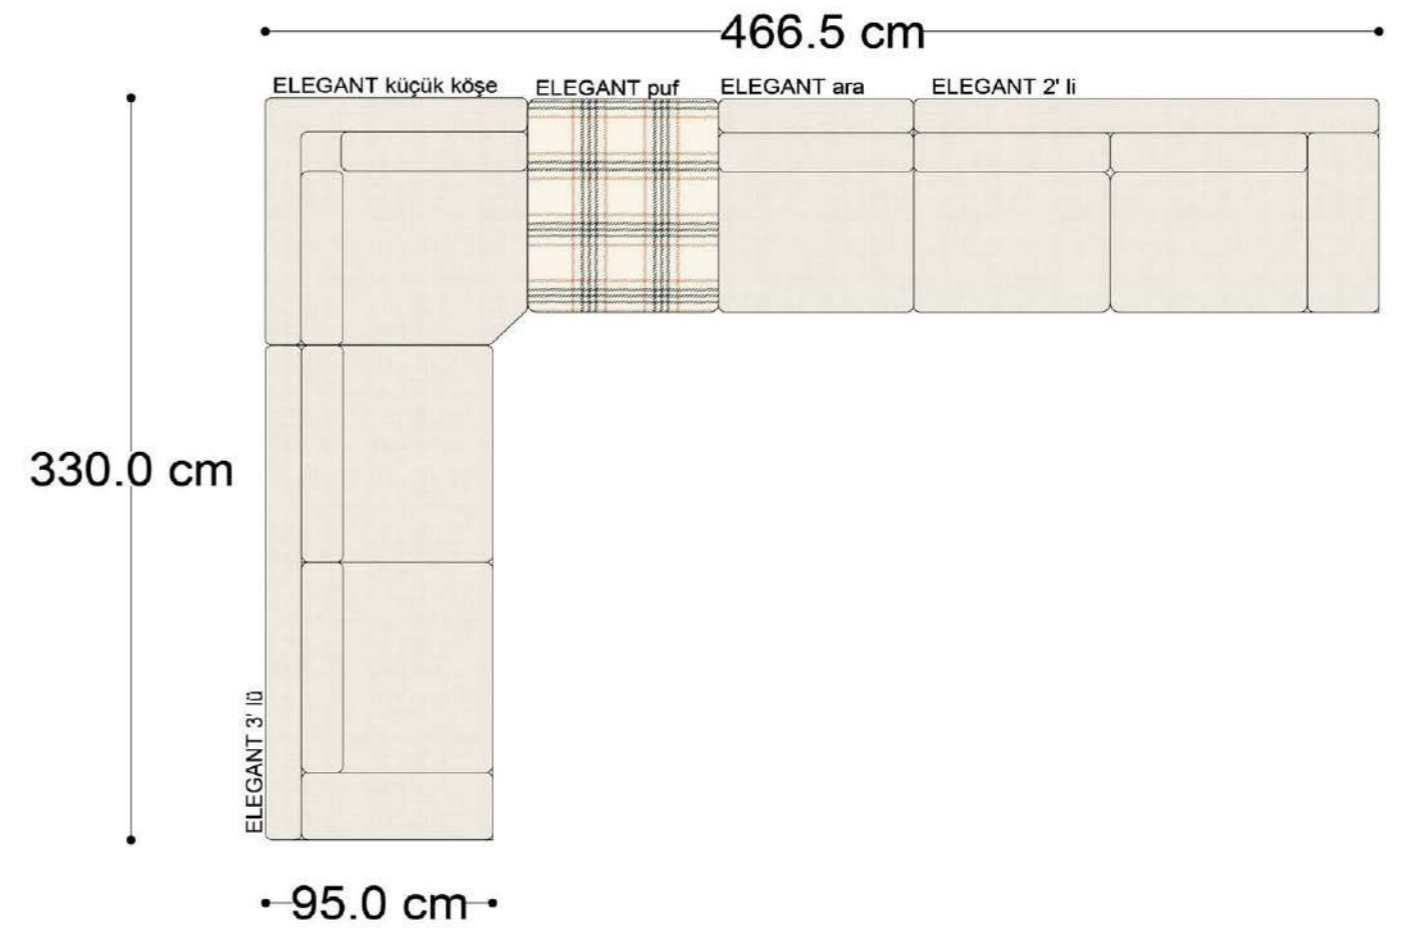

Elegant Köşe Takımı - 9