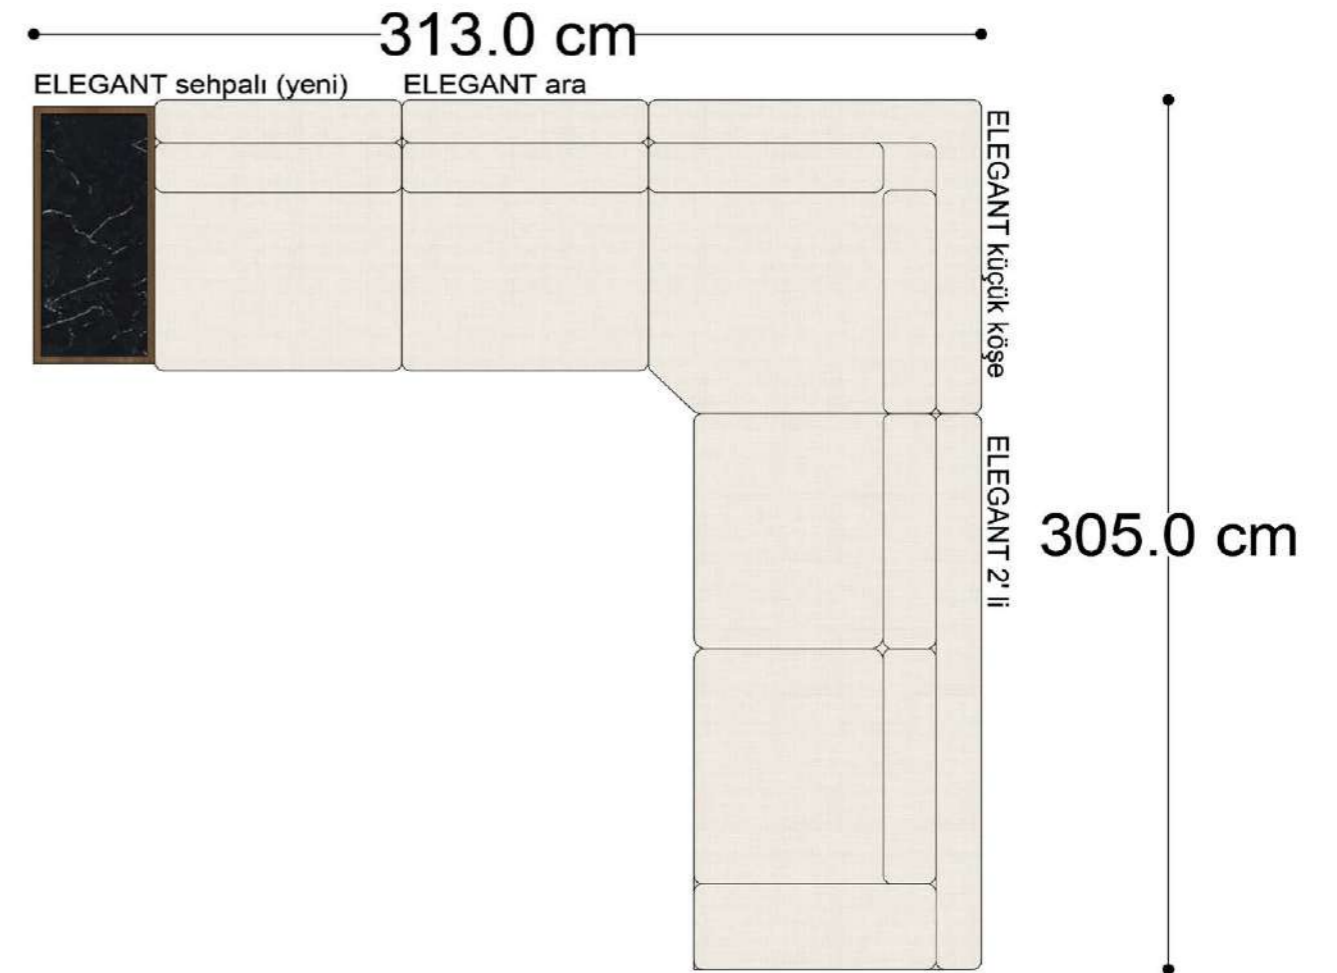

Elegant Köşe Takımı - 14