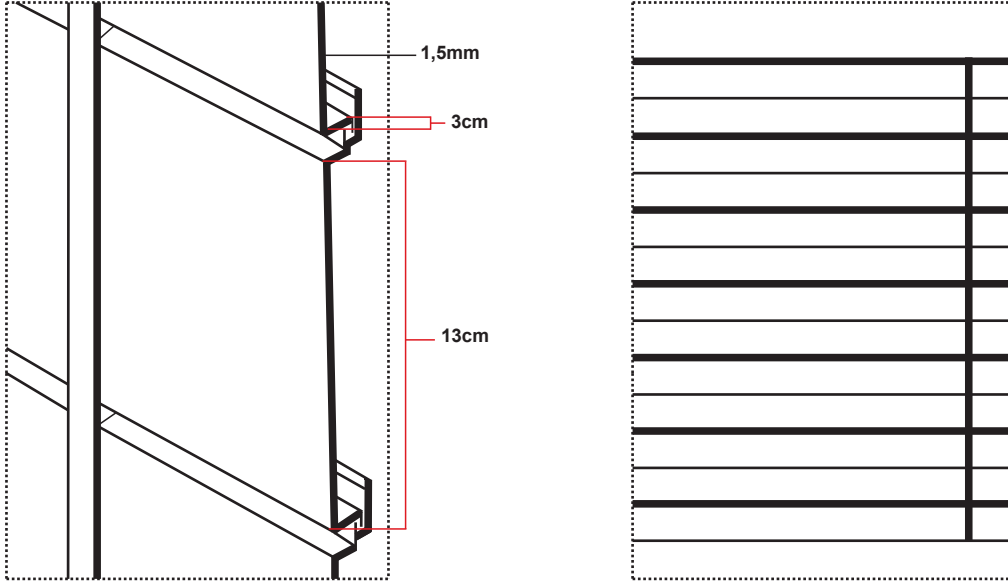

Nil's mağazaları cephe giydirmeleri, kurum kimliğinin özündeki yalınlık ilkesine uyum sağlayacak şekilde uzaktan dikkat çekme amacı güder. Cephe için kullanılan malzemelerde; Statik boyalı, P250 RAV 7016 Yarı Parlak Kotta led şıklandırma ile beyaz pleksi kutu harf ve antresit folyo kullanılmıştır. Sundurmalarda özel bükümlü beyaz fırın boyalı alüminyum kullanılmıştır. Cephe giydirmesiyle alakalı tasarım ve kullanılan malzemeler Kurumsal İletişim Direktörlüğü kapsamında değişkenlik gösterebilir.