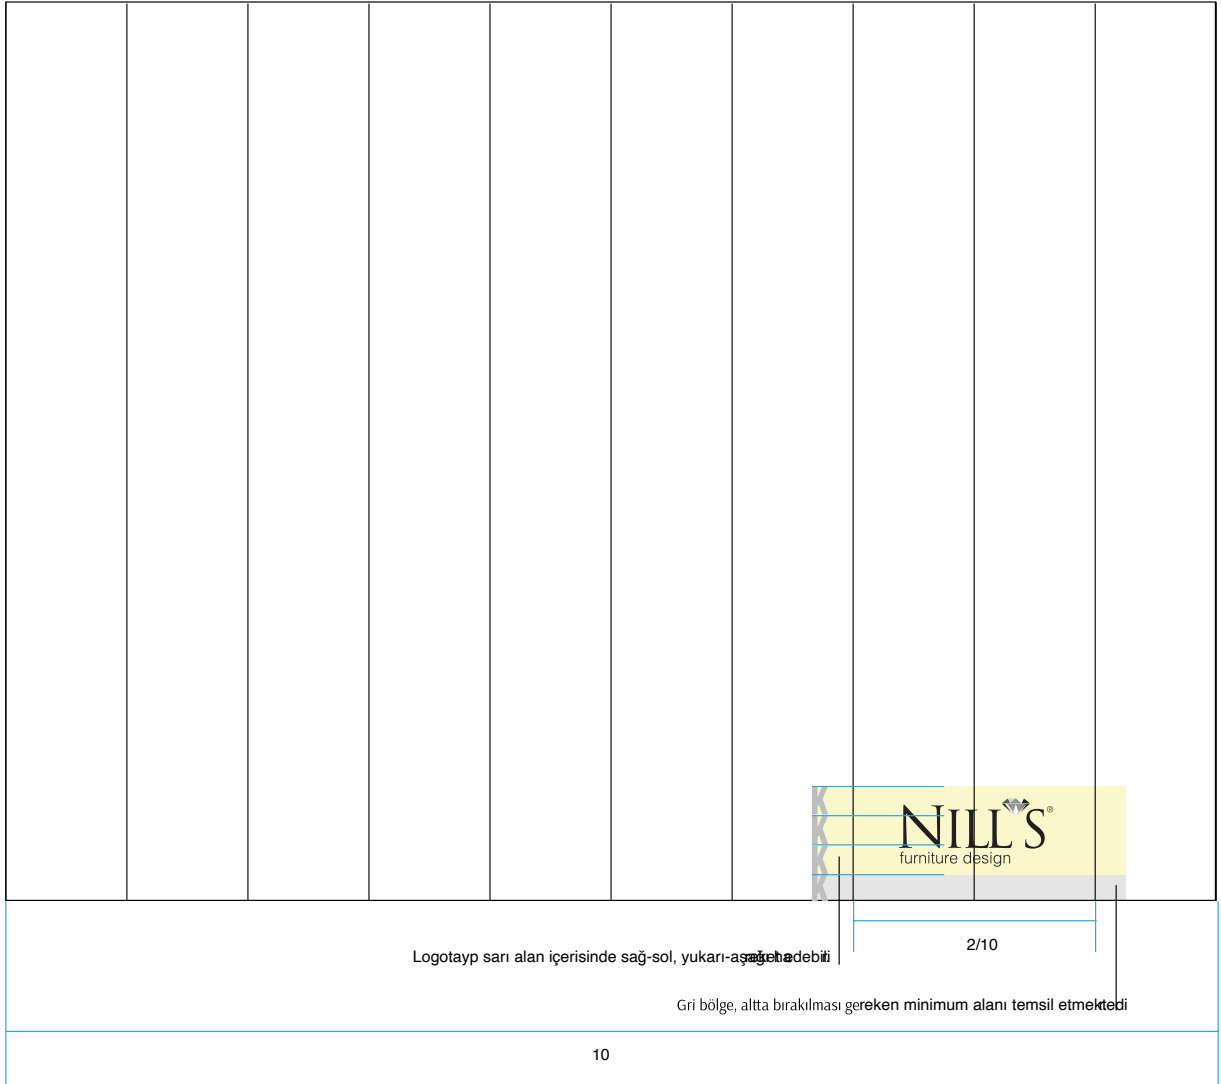

TV Ekranında Kullanım

Using the Nill's Logotype on TV Screen

Nill's logotaypının ekran içindeki yeri aşağıda gösterilmiştir. Ekranda Nill's logotaypının yer alacağı bölüm, ekran genişliğinin 2/10'u olmalıdır.