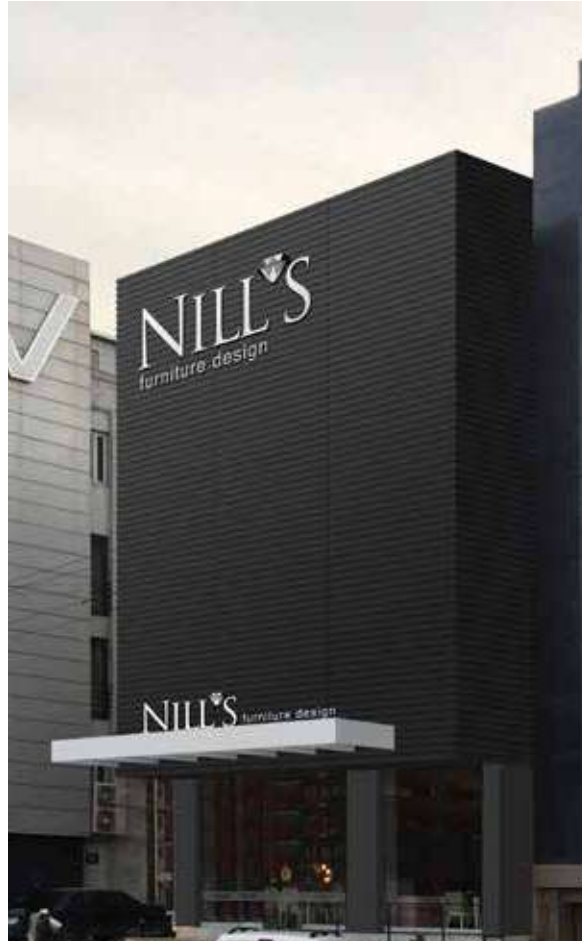

222x150px (pano görseli)

600x∞px

600x600px

<http://www.neslive.com/index.php?do=members/shippinginquiry>

250x250px

800x∞px

1080x608px

Nil's mağazaları cephe giydirmeleri, kurum kimliğinin özündeki yalınlık ilkesine uyum sağlayacak şekilde uzaktan dikkat çekme amacı güder. Cephe için kullanılan malzemelerde; Statik boyalı, P250 RAV 7016 Yarı Parlak Kotta led şıklandırma ile beyaz pleksi kutu harf ve antresit folyo kullanılmıştır. Sundurmalarda özel bükümlü beyaz fırın boyalı alüminyum kullanılmıştır. Cephe giydirmesiyle alakalı tasarım ve kullanılan malzemeler Kurumsal İletişim Direktörlüğü kapsamında değişkenlik gösterebilir.