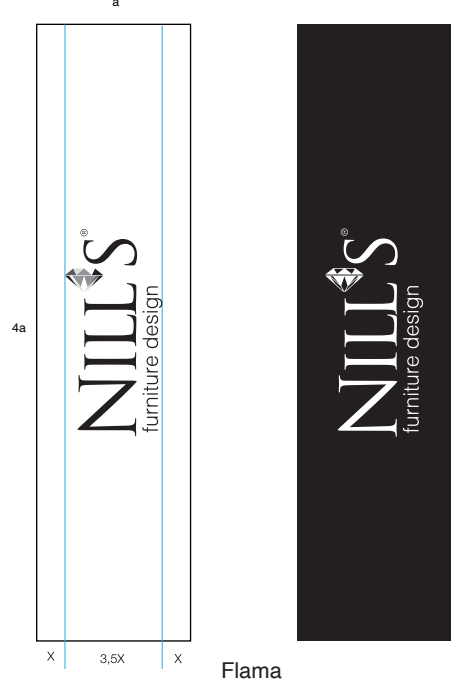

Metalik Saç Plaka
40x85 cm