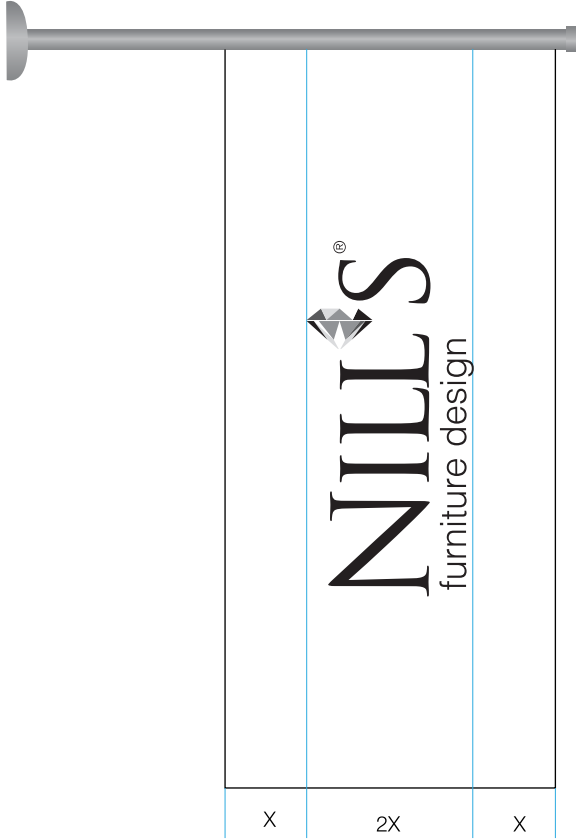

Aşağıda, dikey Nill's logotaypının uygulandığı beyaz ve siyah zemin için banner tasarımlarına yer verilmiştir.