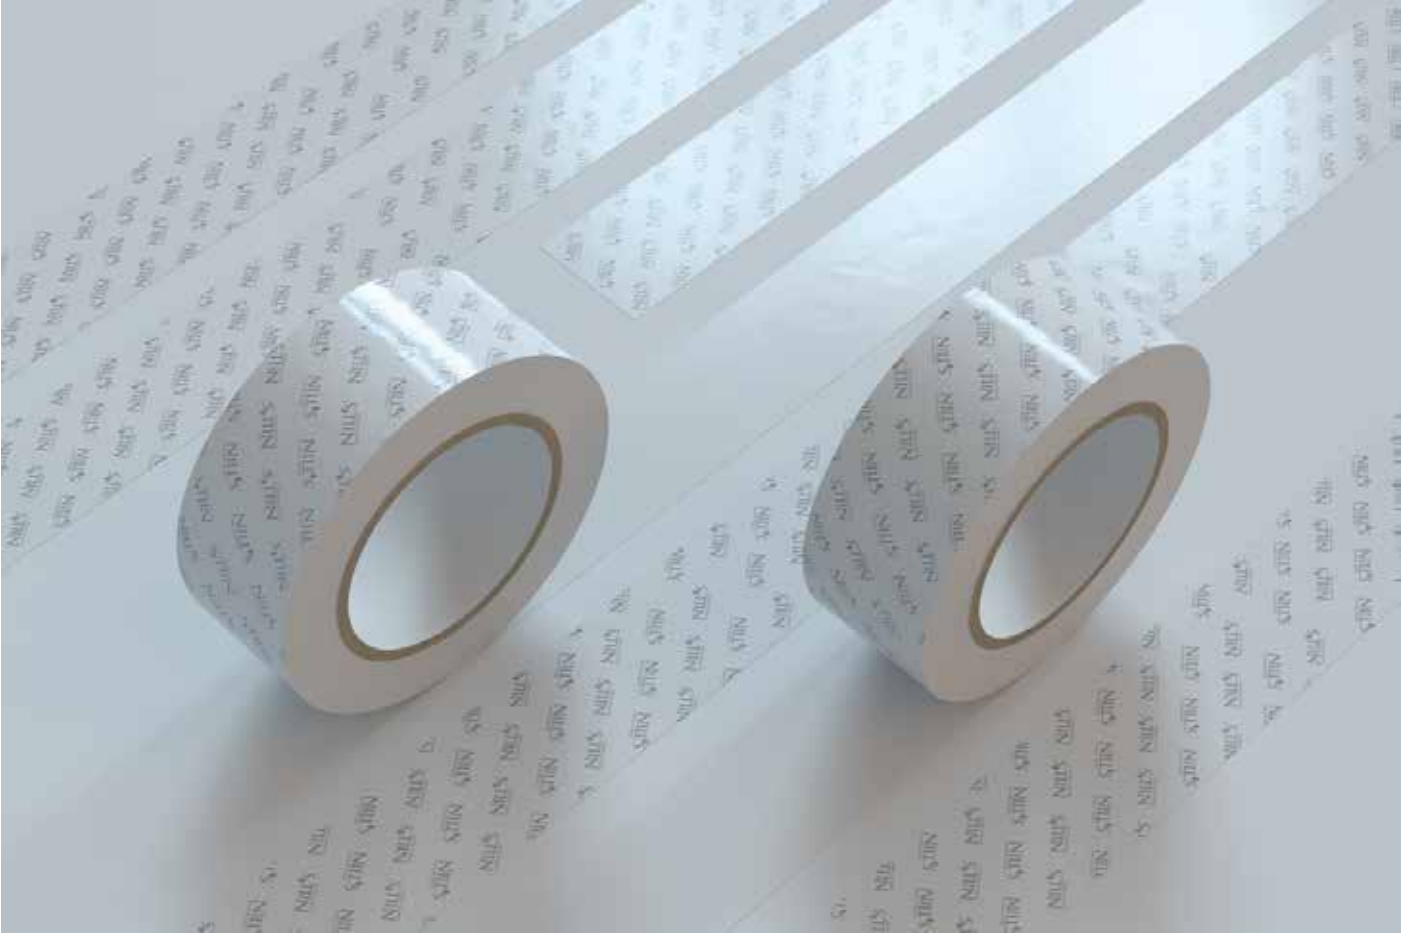

Nil's logotayplı, paketlemede kullanmak amacıyla
koli bandı tasarımı örnek olarak gösterilmiştir.