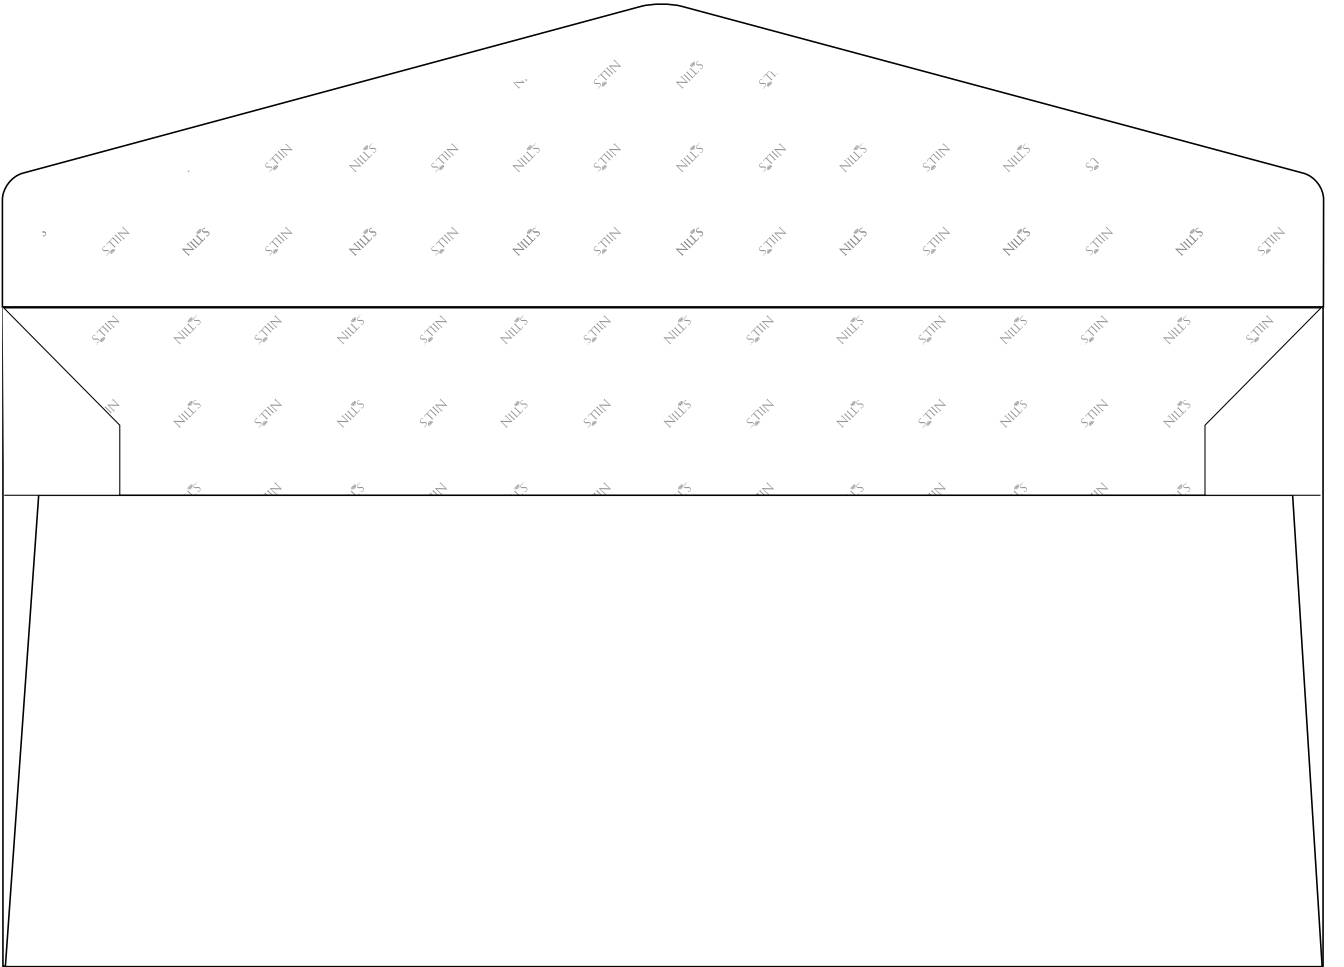

Güvenlik amacıyla zarf içlerine aşağıdaki gibi bir uygulama yapılabilir.