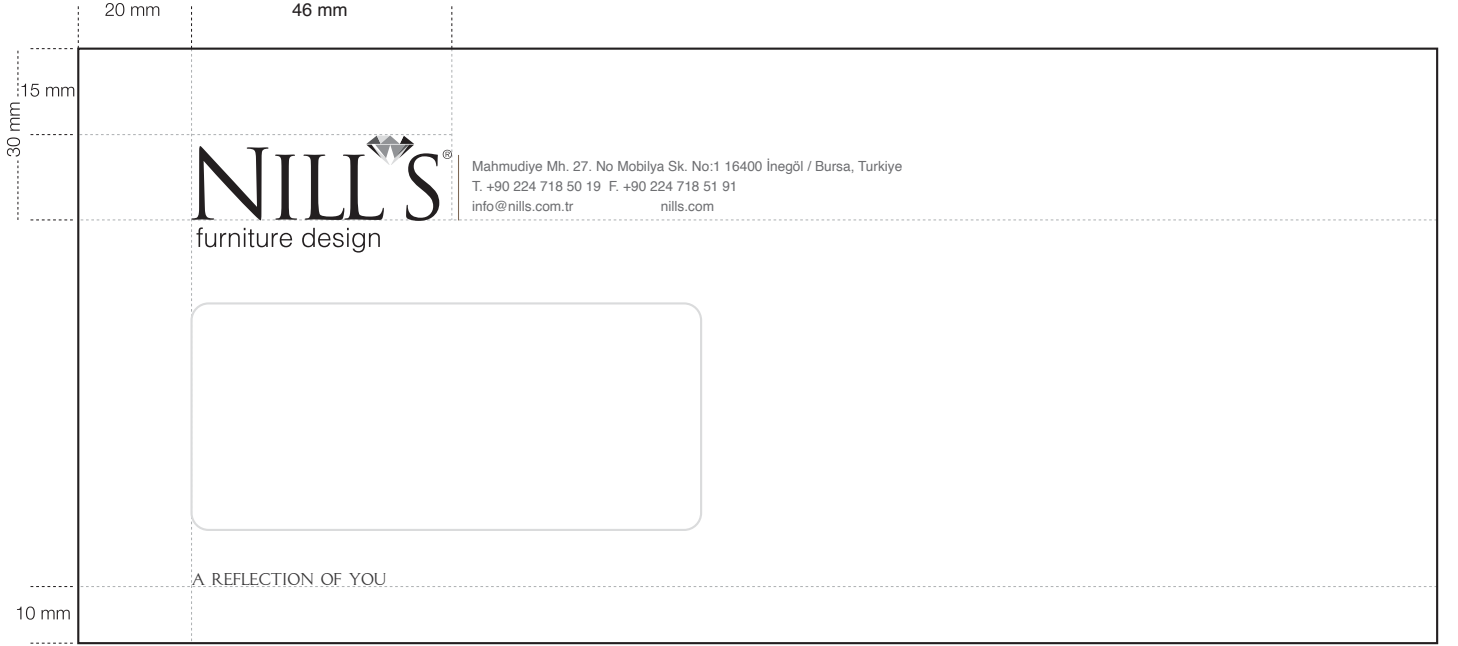

Boyut: 240 mm x 105 mm
Renk: Siyah (%100, %80, %50, %15)
P.7531 (%100, %30)
Kağıt: 90 gr mat kağıt (birinci hamur)
Font: Helvetica, Springsteel 7-10,5 pt.