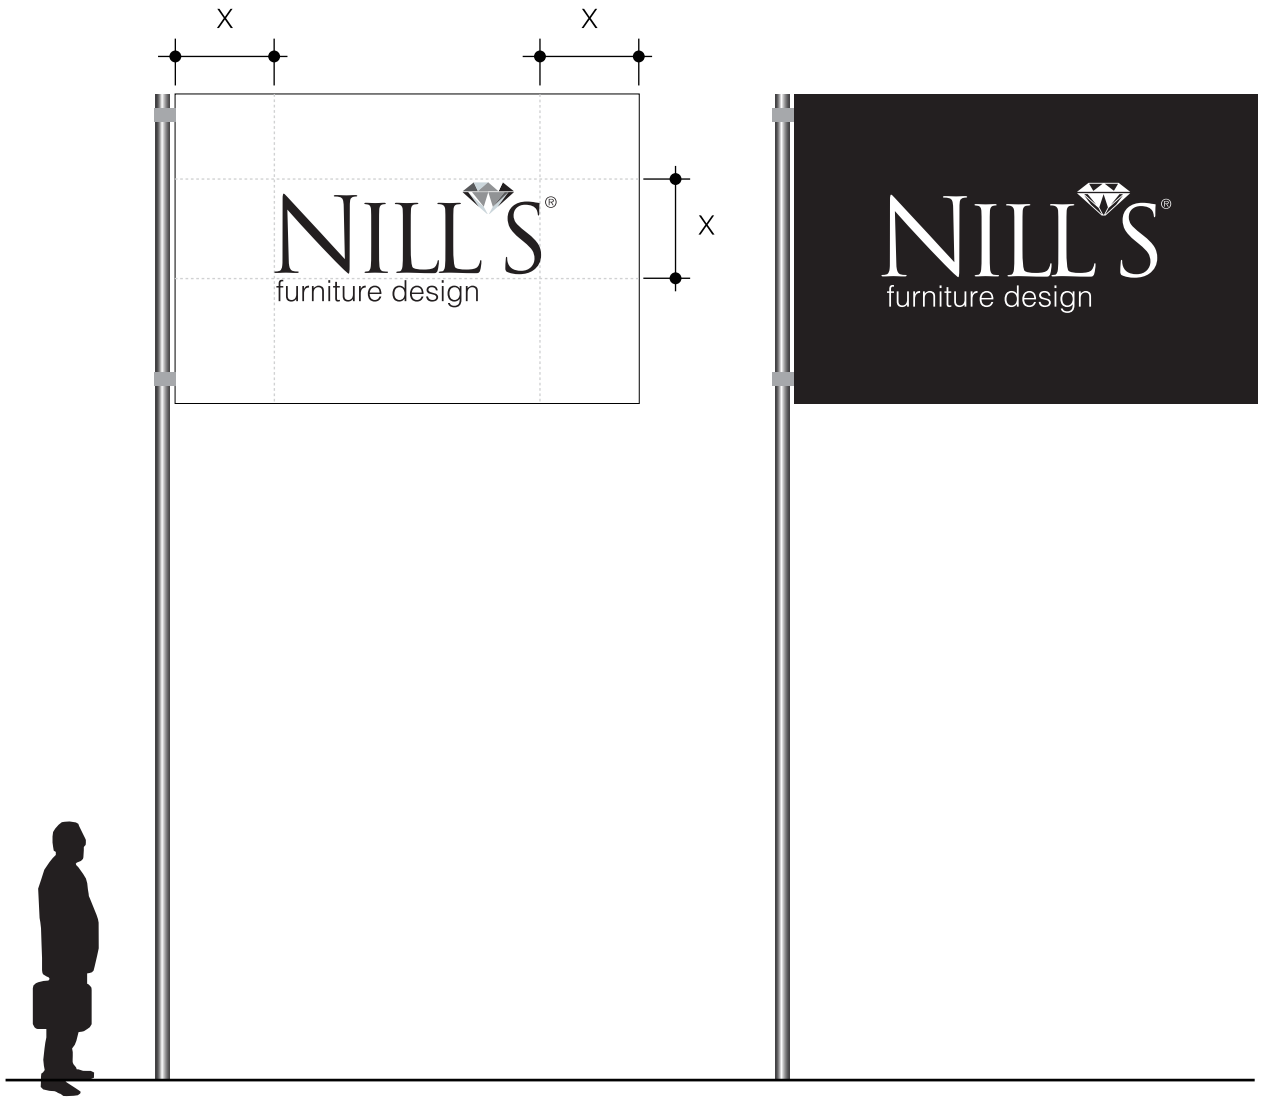

Boyut: Çeşitli
Renk: 4 renk
Nill's logotayı, beyaz ve siyah zeminli
bayrak tasarımları için uygulanmıştır.